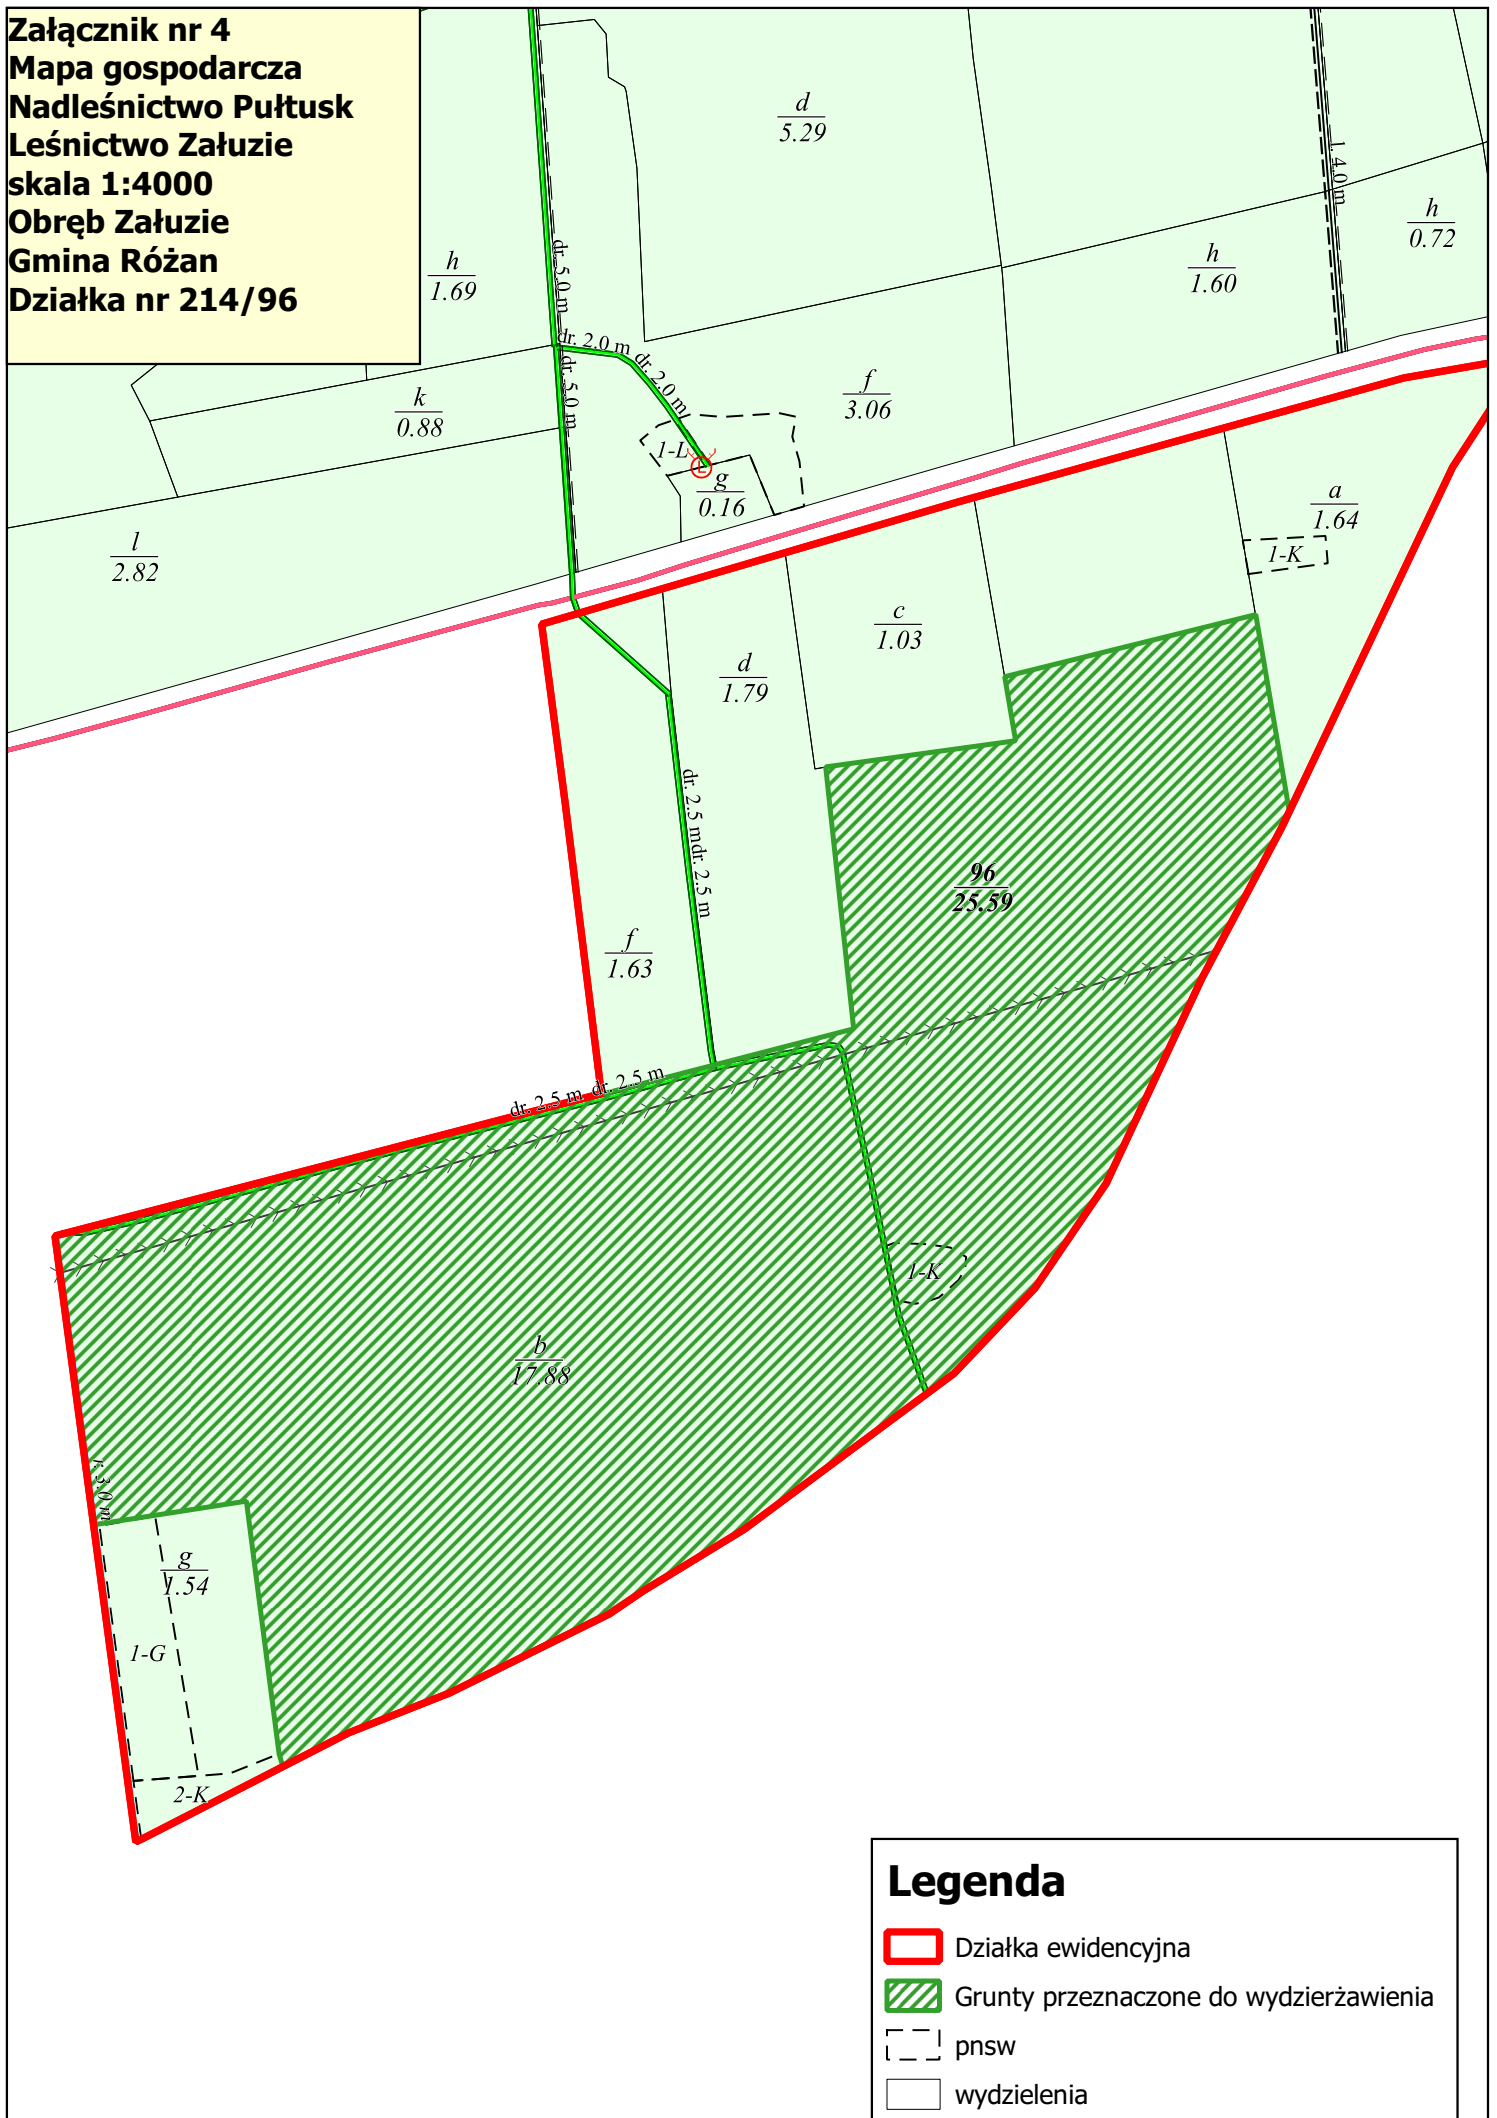

Załącznik nr 4
Mapa gospodarcza
Nadleśnictwo Pułtusk
Leśnictwo Załuzie
skala 1:4000
Obręb Załuzie
Gmina Różan
Działka nr 214/96

Legenda

- Działka ewidencyjna
- Grunty przeznaczone do wydzierzawienia
- pnsw
- wydzielienia