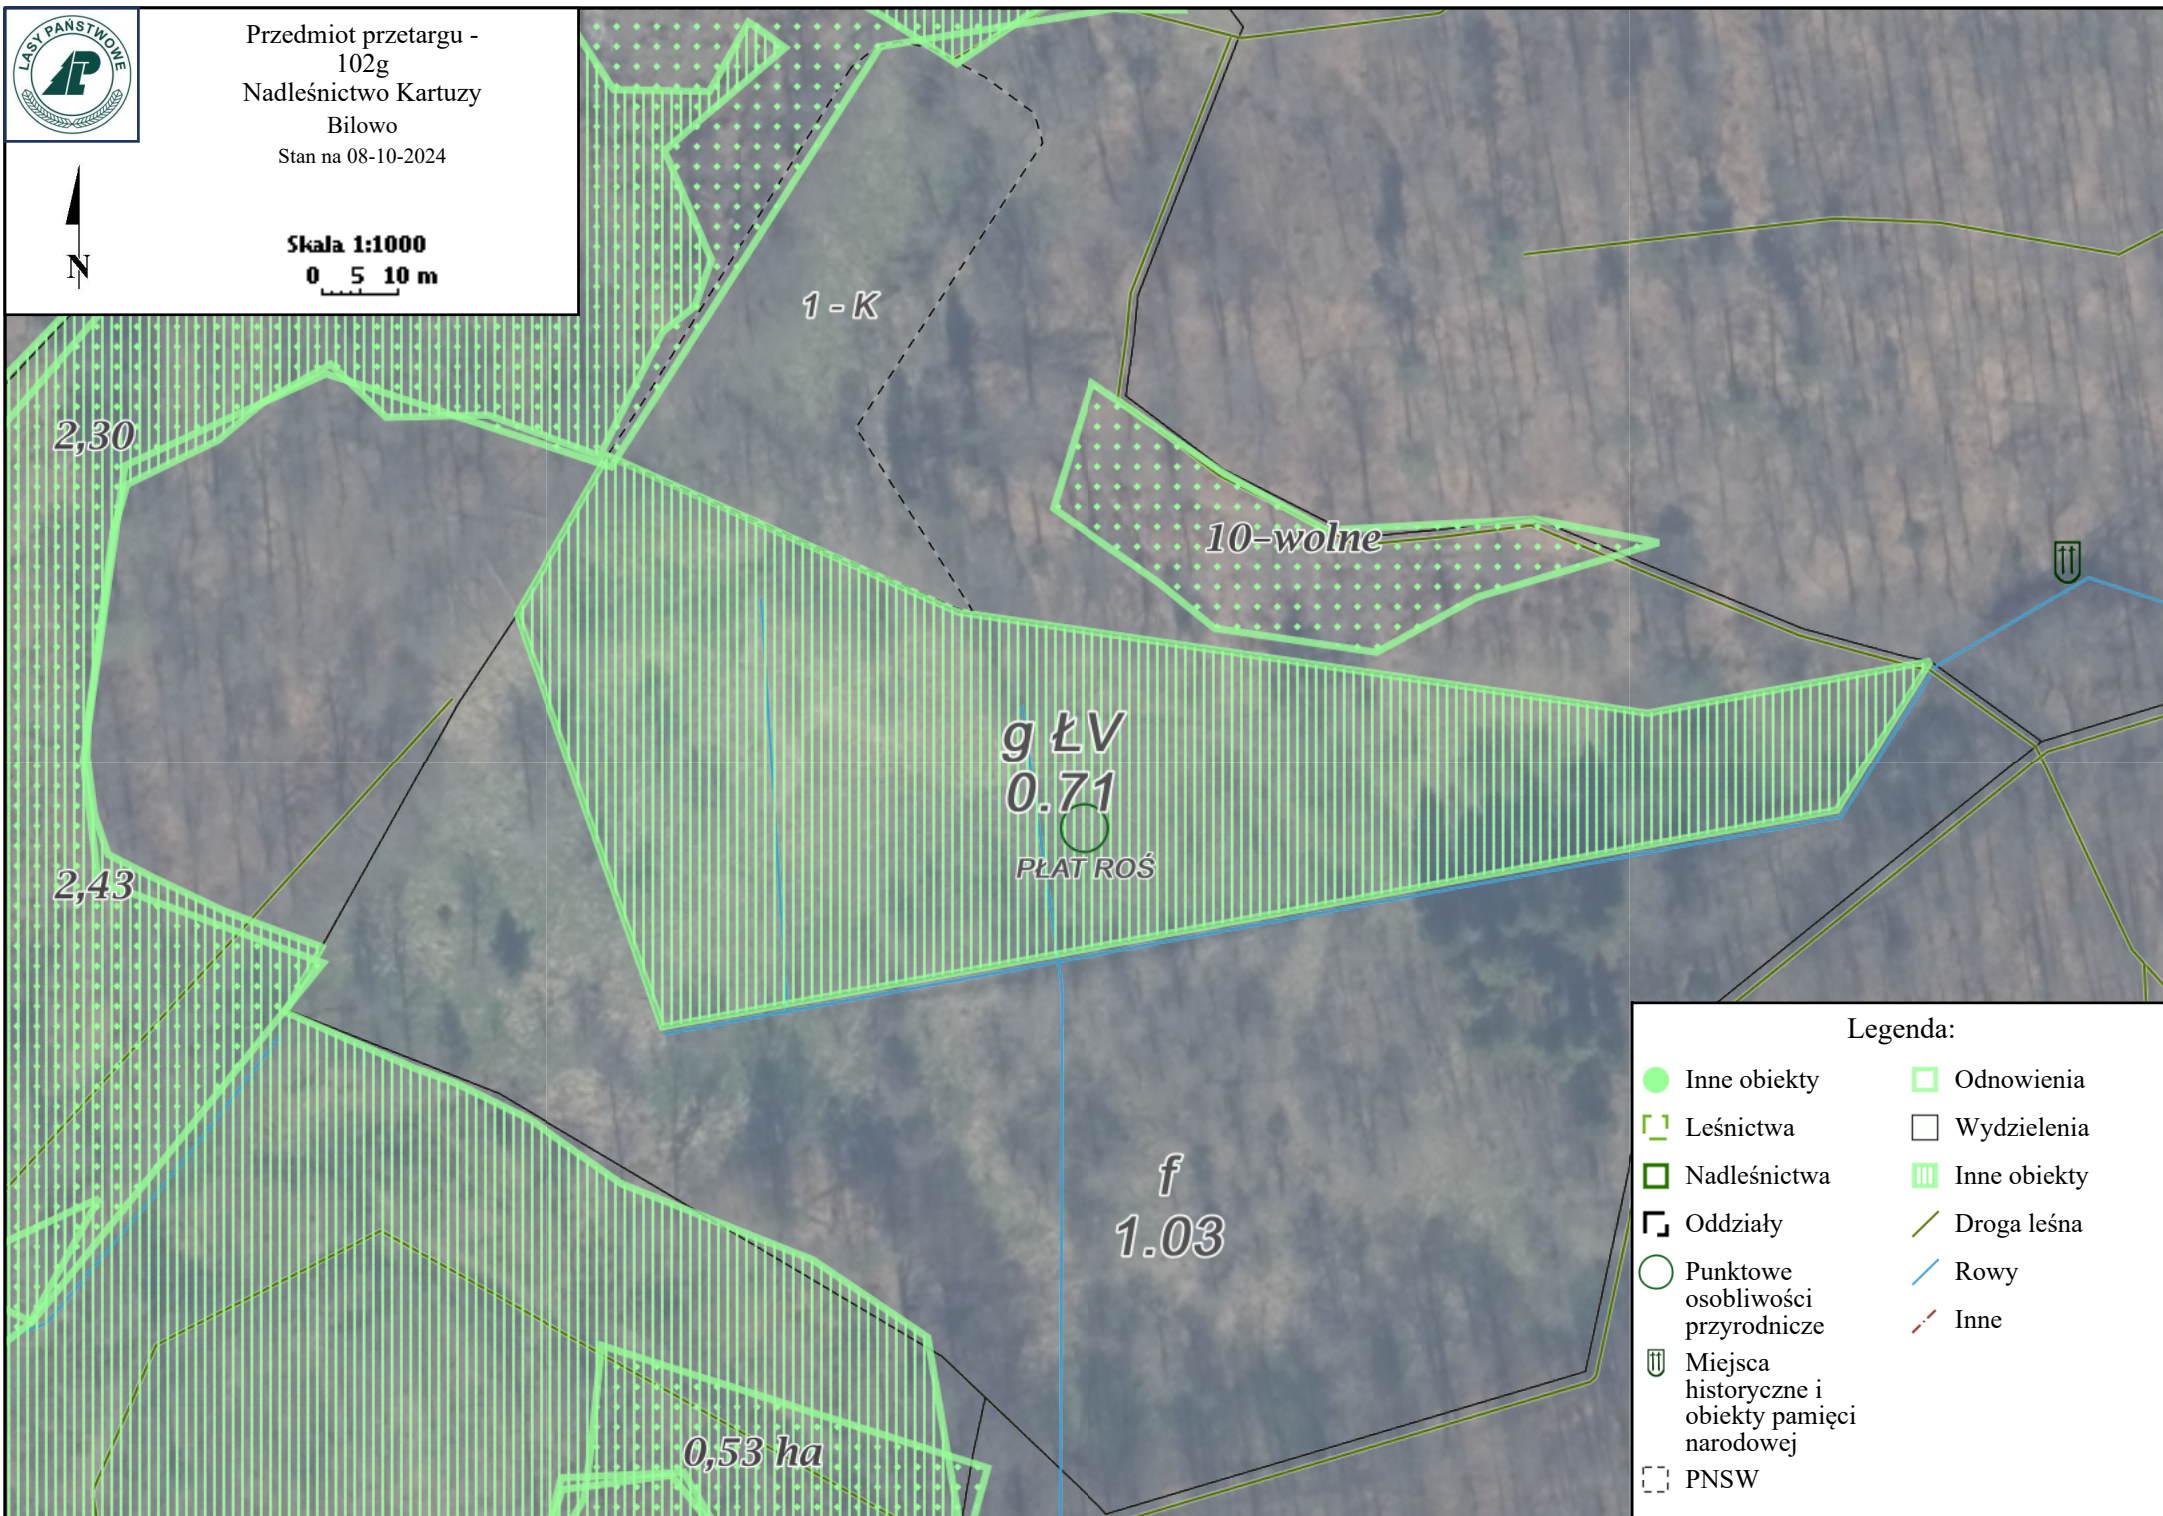

Przedmiot przetargu -  
102g  
Nadleśnictwo Kartuzy  
Bilowo  
Stan na 08-10-2024

Skala 1:1000  
0 5 10 m

2,30

2,43

1 - K

10-wolne

g łV  
0.71  
PŁAT ROŚ

f  
1.03

0,53 ha

Legenda:

- |   |              |
|---|--------------|
| Inne obiekty                                    | Odnowienia   |
| Leśnictwa                                       | Wydzielenia  |
| Nadleśnictwa                                    | Inne obiekty |
| Oddziały  | Droga leśna  |
| Punktowe osobliwości przyrodnicze               | Rowy         |
| Miejsca historyczne i obiekty pamięci narodowej | Inne         |
| PNSW  |              |