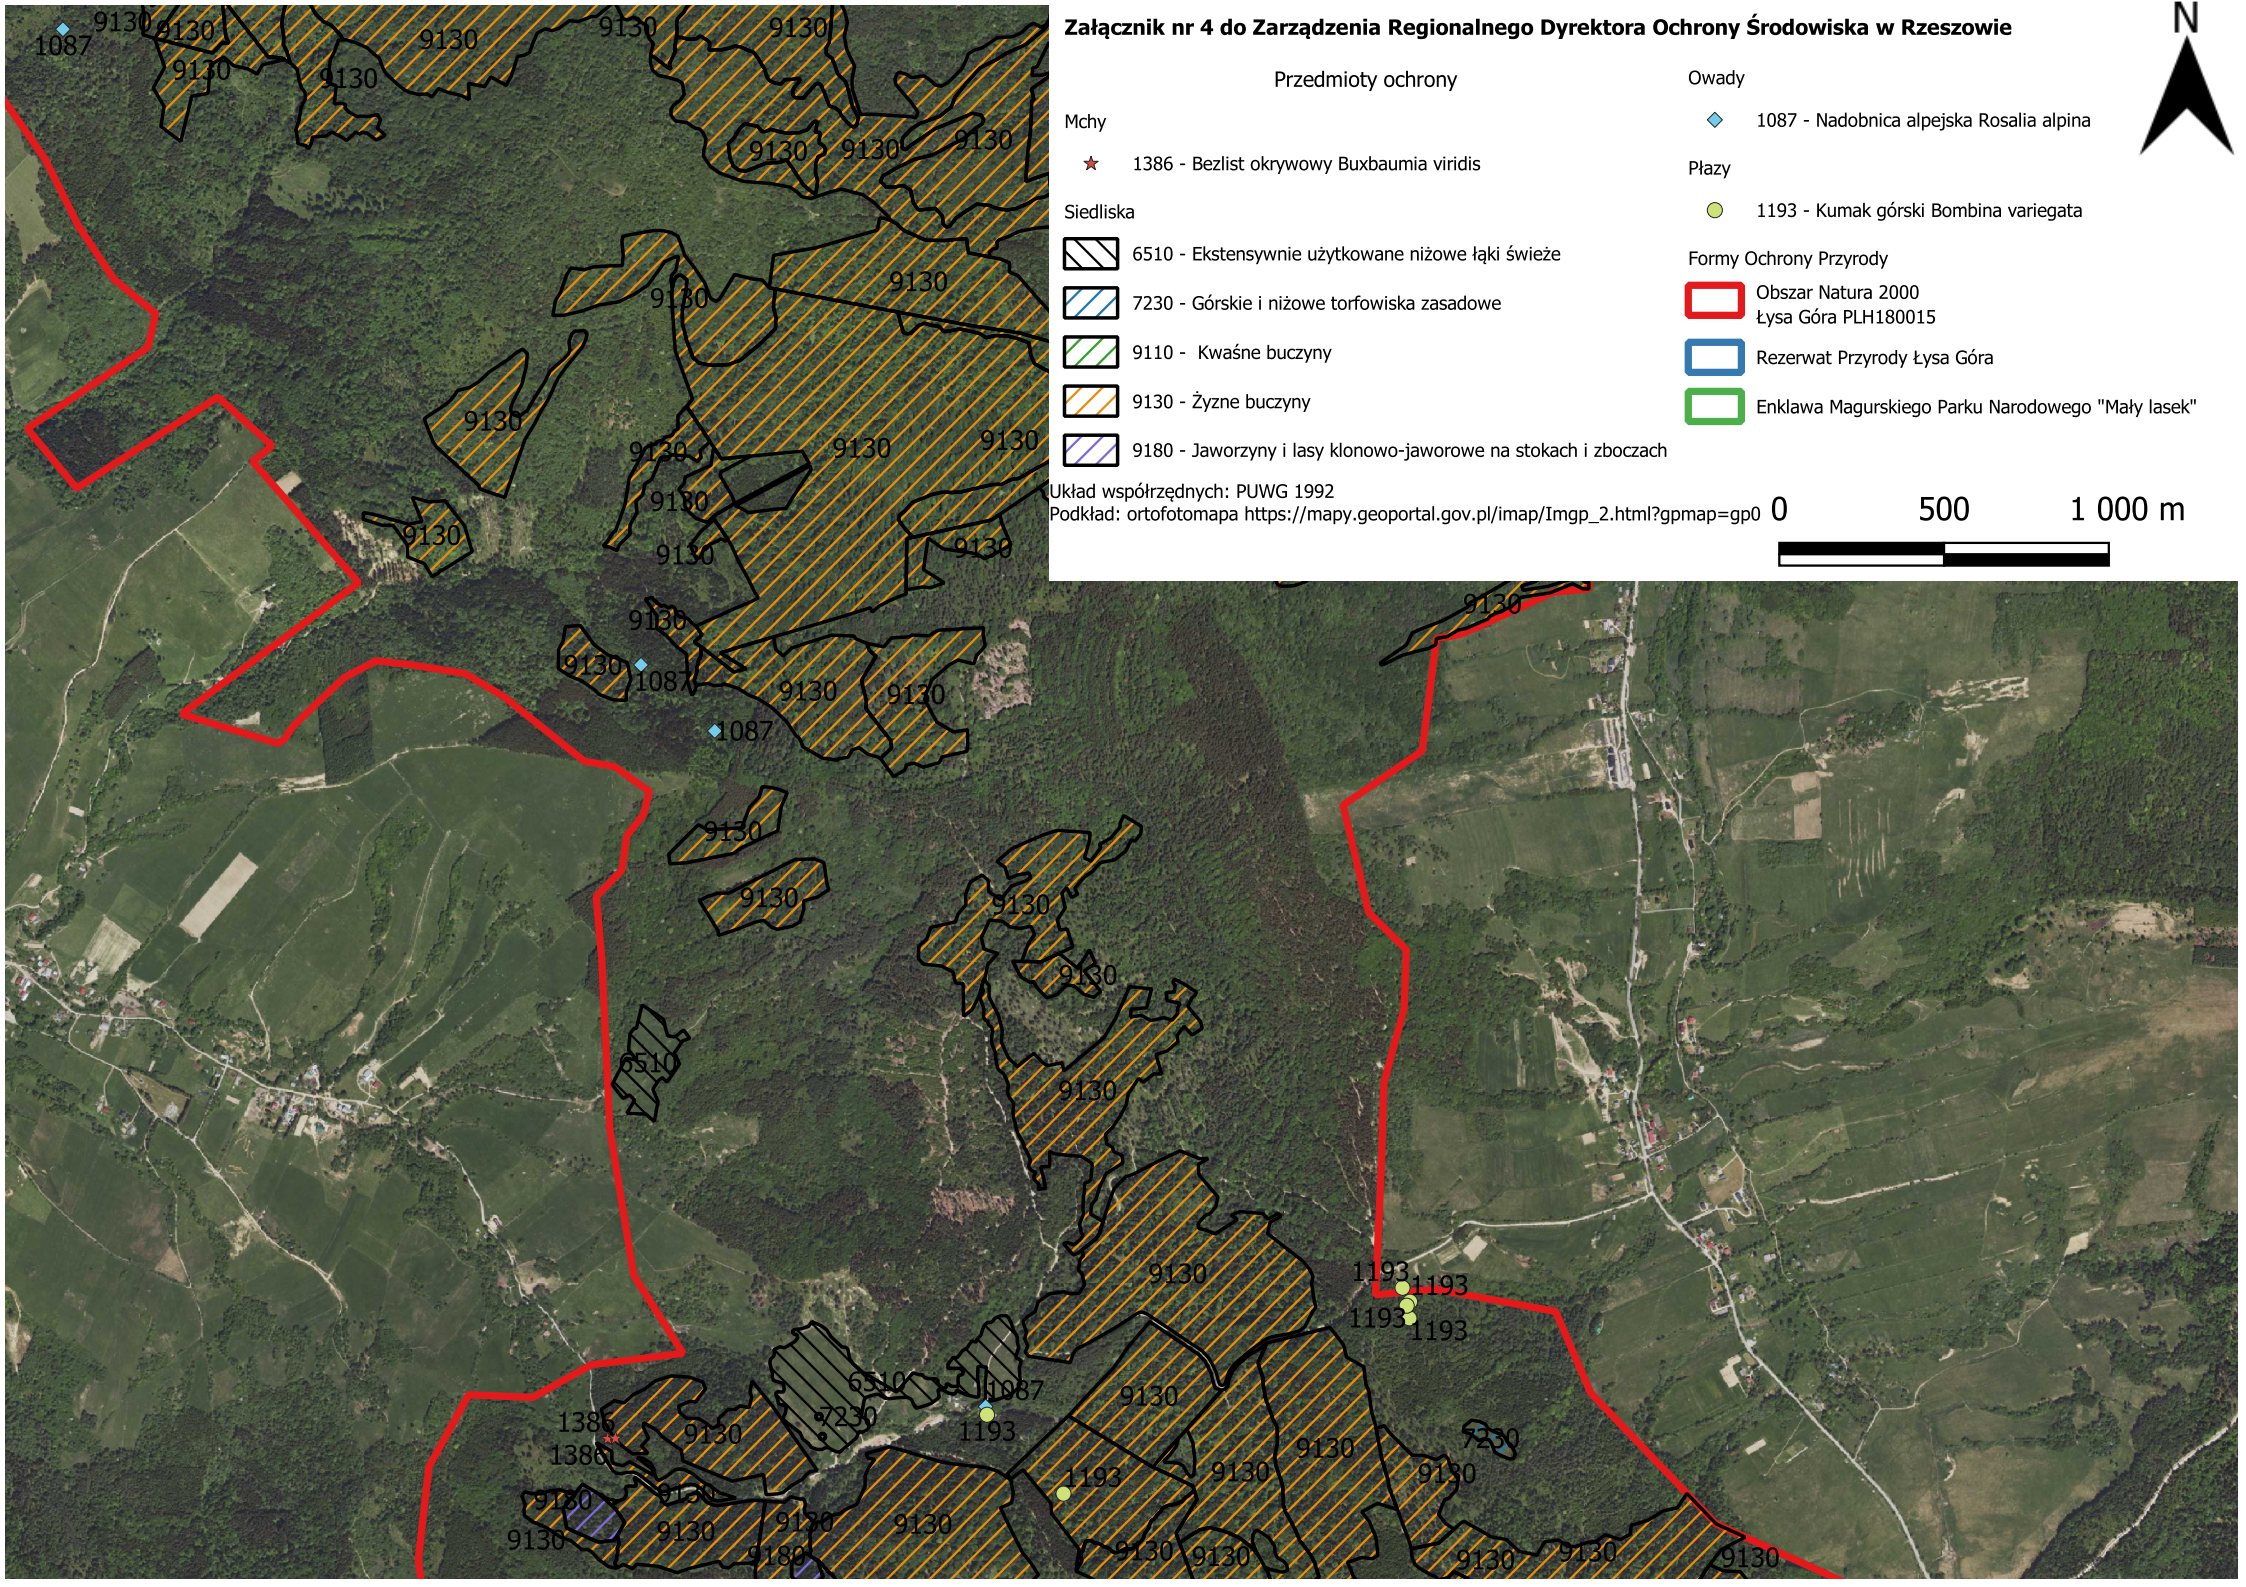

Załącznik nr 4 do Zarządzenia Regionalnego Dyrektora Ochrony Środowiska w Rzeszowie

Przedmioty ochrony

- Mchy
- ★ 1386 - Bezlist okrywowy *Buxbaumia viridis*

Siedliska

- 6510 - Ekstensywnie użytkowane niżowe łąki świeże
- 7230 - Górskie i niżowe torfowiska zasadowe
- 9110 - Kwaśne buczyny
- 9130 - Żyzne buczyny
- 9180 - Jaworzyny i lasy klonowo-jaworowe na stokach i zboczach

Owady

- 1087 - Nadobnica alpejska *Rosalia alpina*
- 1193 - Kumak górski *Bombina variegata*

Formy Ochrony Przyrody

- Obszar Natura 2000 Łysa Góra PLH180015
- Rezerwat Przyrody Łysa Góra
- Enklawa Magurskiego Parku Narodowego "Mały lasek"

Układ współrzędnych: PUWG 1992

Podkład: ortofotomapa <https://mapy.geoportal.gov.pl/imap/Imgp_2.html?gpmap=gp0>

0 500 1 000 m