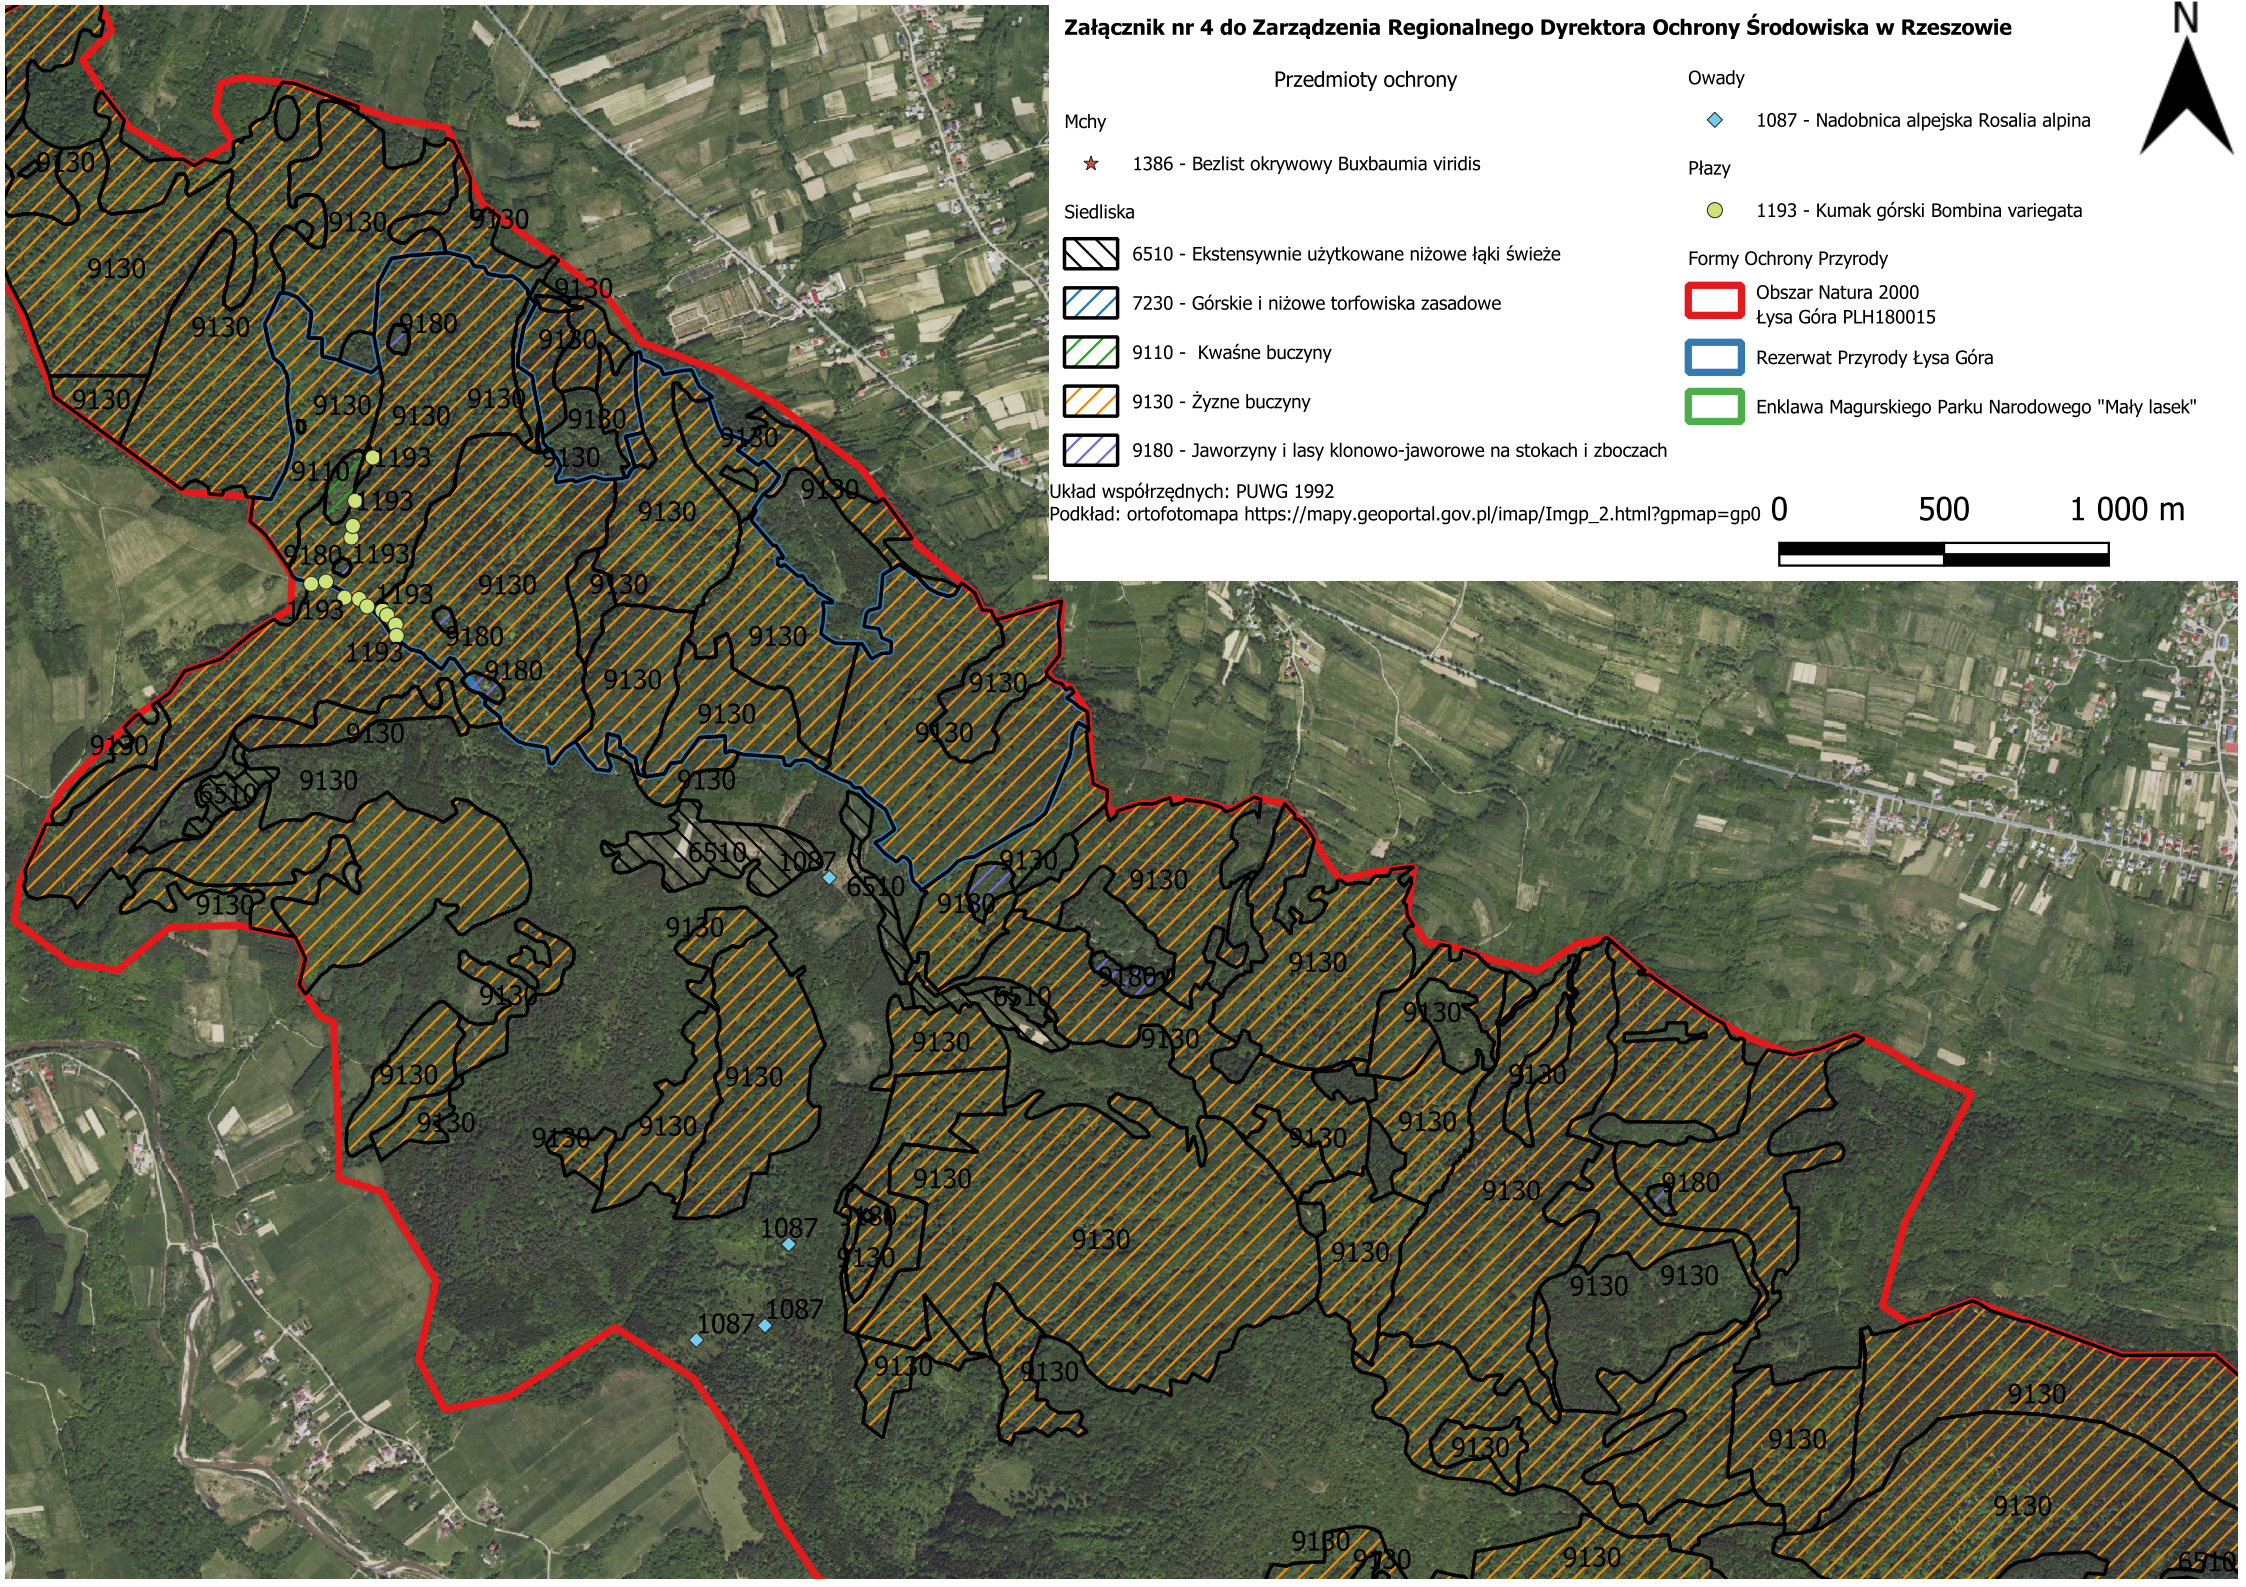

Owady

- ◆ 1087 - Nadobnica alpejska *Rosalia alpina*

Płazy

- 1193 - Kumak górski *Bombina variegata*

Formy Ochrony Przyrody

- Obszar Natura 2000 Łysa Góra PLH180015
- Rezerwat Przyrody Łysa Góra
- Enklawa Magurskiego Parku Narodowego "Mały lasek"

Układ współrzędnych: PUWG 1992

Podkład: ortofotomapa https://mapy.geoportal.gov.pl/imap/Imgp_2.html?gpmap=gp0

0 500 1 000 m

Załącznik nr 4 do Zarządzenia Regionalnego Dyrektora Ochrony Środowiska w Rzeszowie