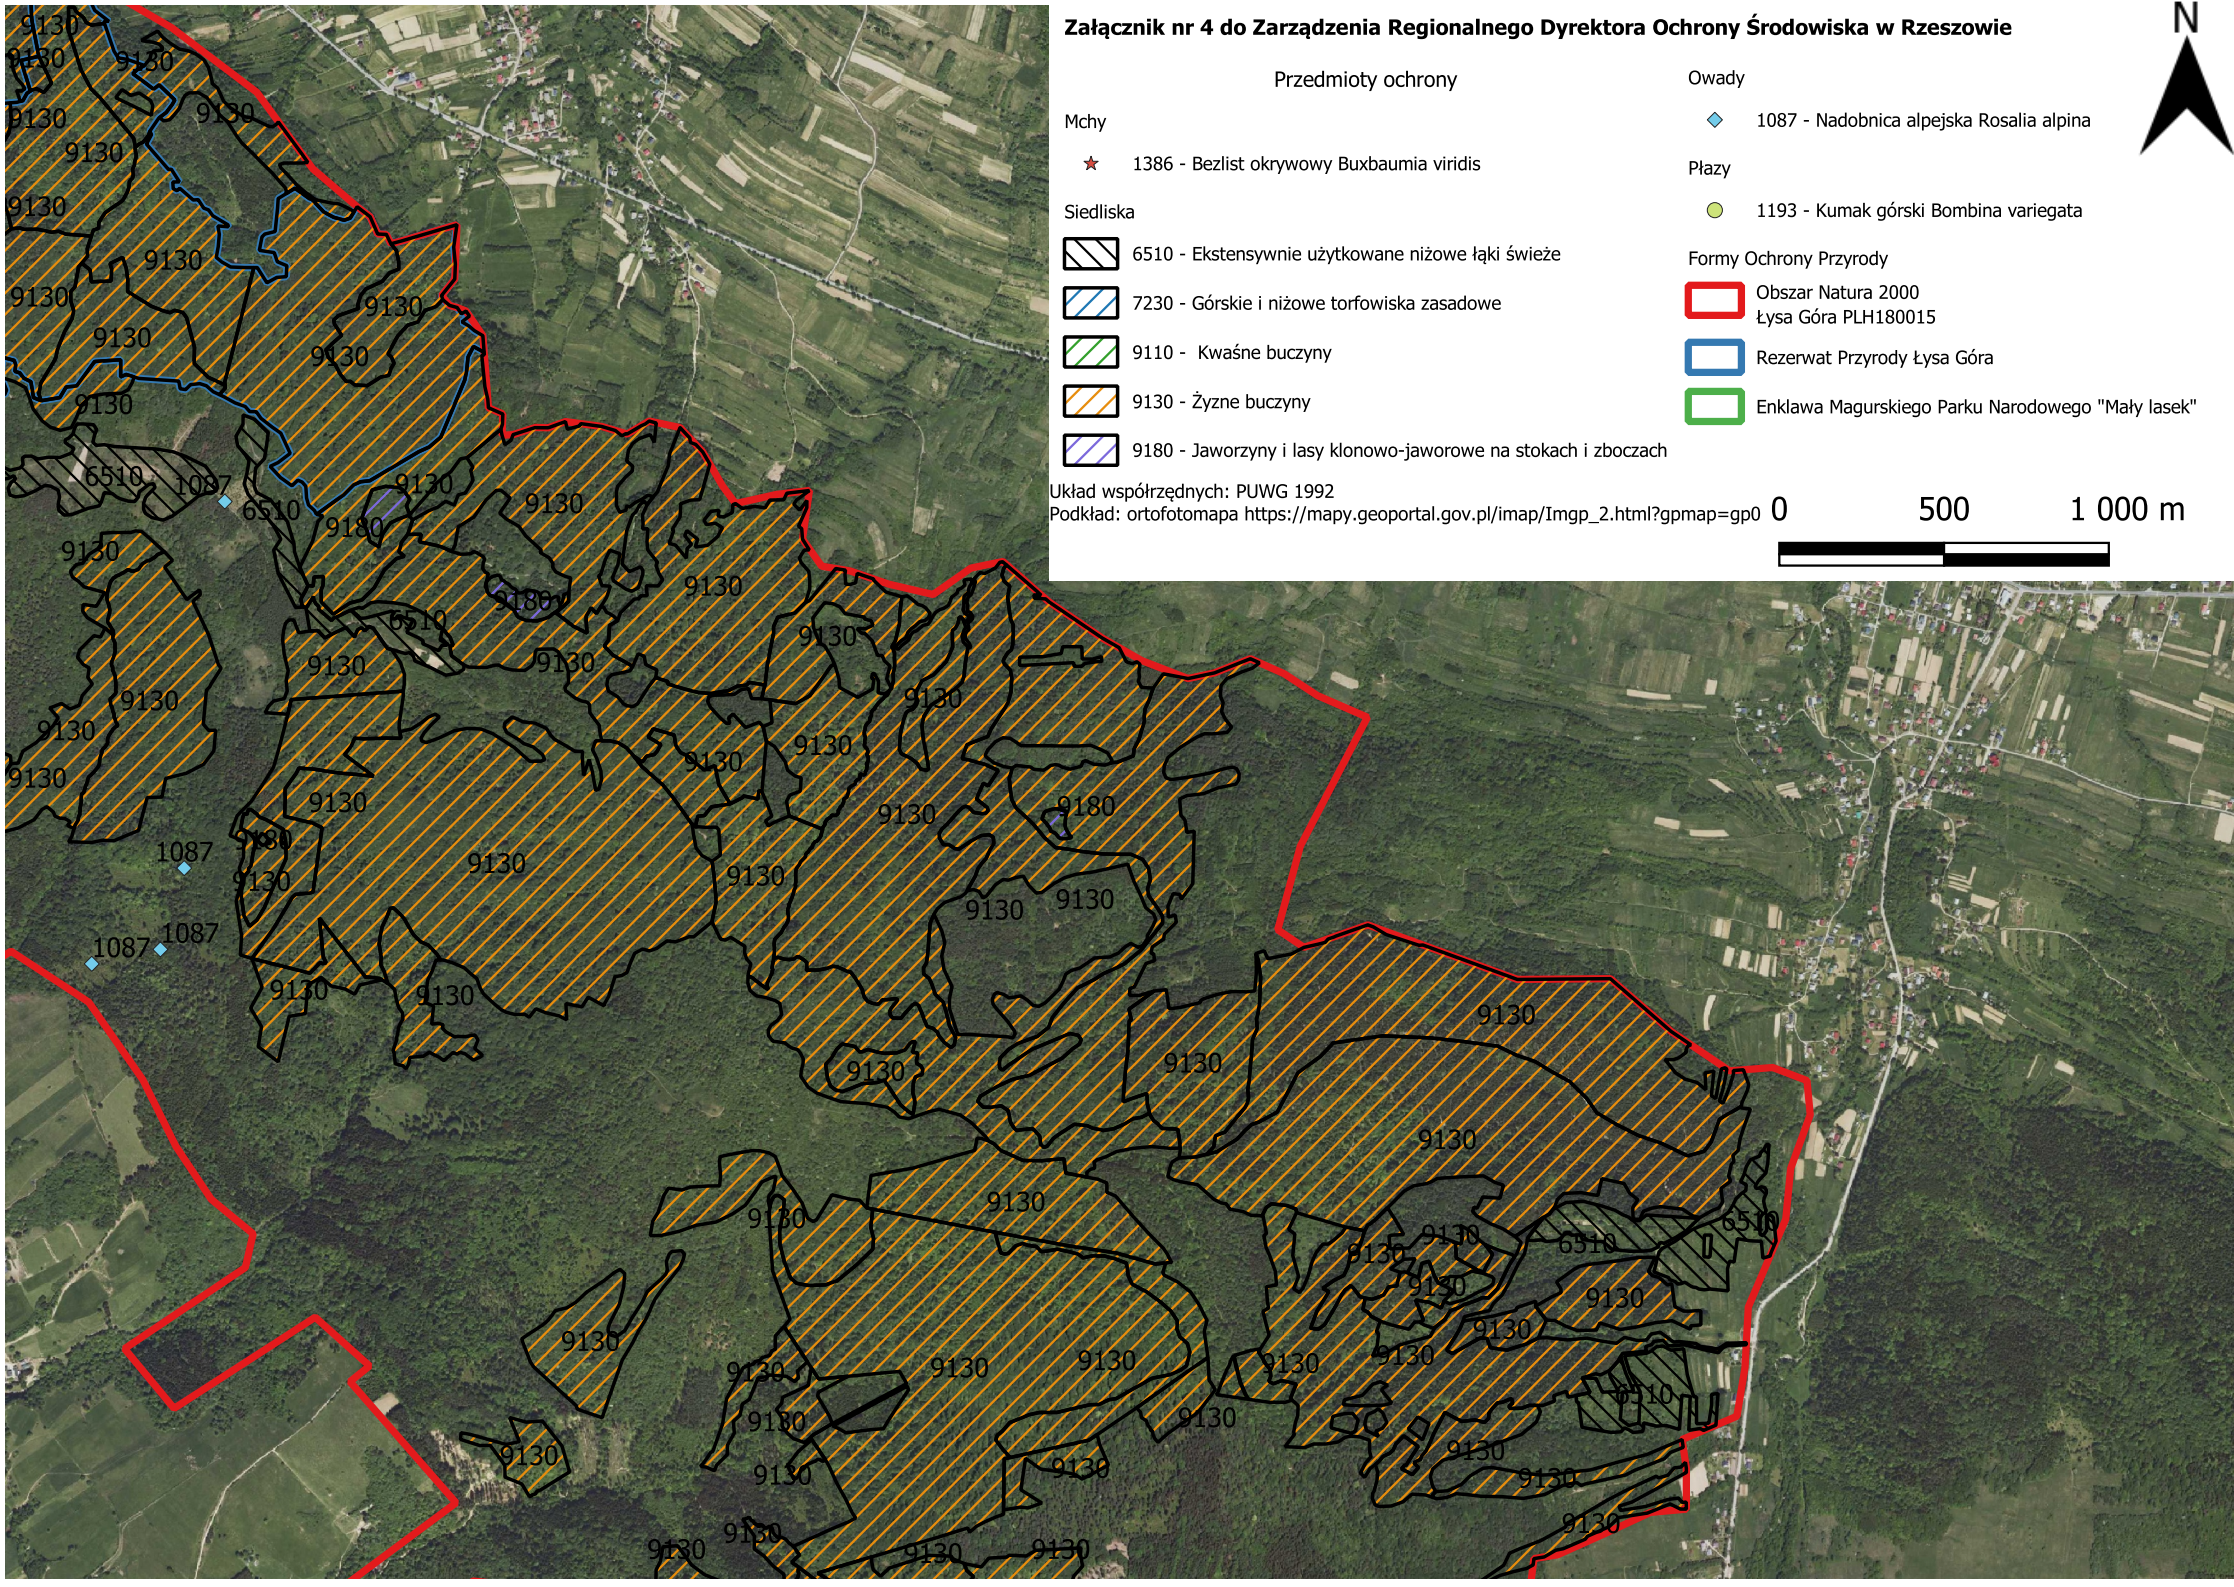

Przedmioty ochrony

- Mchy
- ★ 1386 - Bezlist okrywowy *Buxbaumia viridis*

Siedliska

- 6510 - Ekstensywnie użytkowane niżowe łąki świeże
- 7230 - Górskie i niżowe torfowiska zasadowe
- 9110 - Kwaśne buczyny
- 9130 - Żyzne buczyny
- 9180 - Jaworzyny i lasy klonowo-jaworowe na stokach i zboczach

Owady

- ◆ 1087 - Nadobnica alpejska *Rosalia alpina*

Plazy

- 1193 - Kumak górski *Bombina variegata*

Formy Ochrony Przyrody

- Obszar Natura 2000 Łysa Góra PLH180015
- Rezerwat Przyrody Łysa Góra
- Enklawa Magurskiego Parku Narodowego "Mały lasek"

Układ współrzędnych: PUWG 1992

Podkład: ortofotomapa https://mapy.geoportal.gov.pl/imap/Imgp_2.html?gpmap=gp0

0 500 1 000 m

Załącznik nr 4 do Zarządzenia Regionalnego Dyrektora Ochrony Środowiska w Rzeszowie