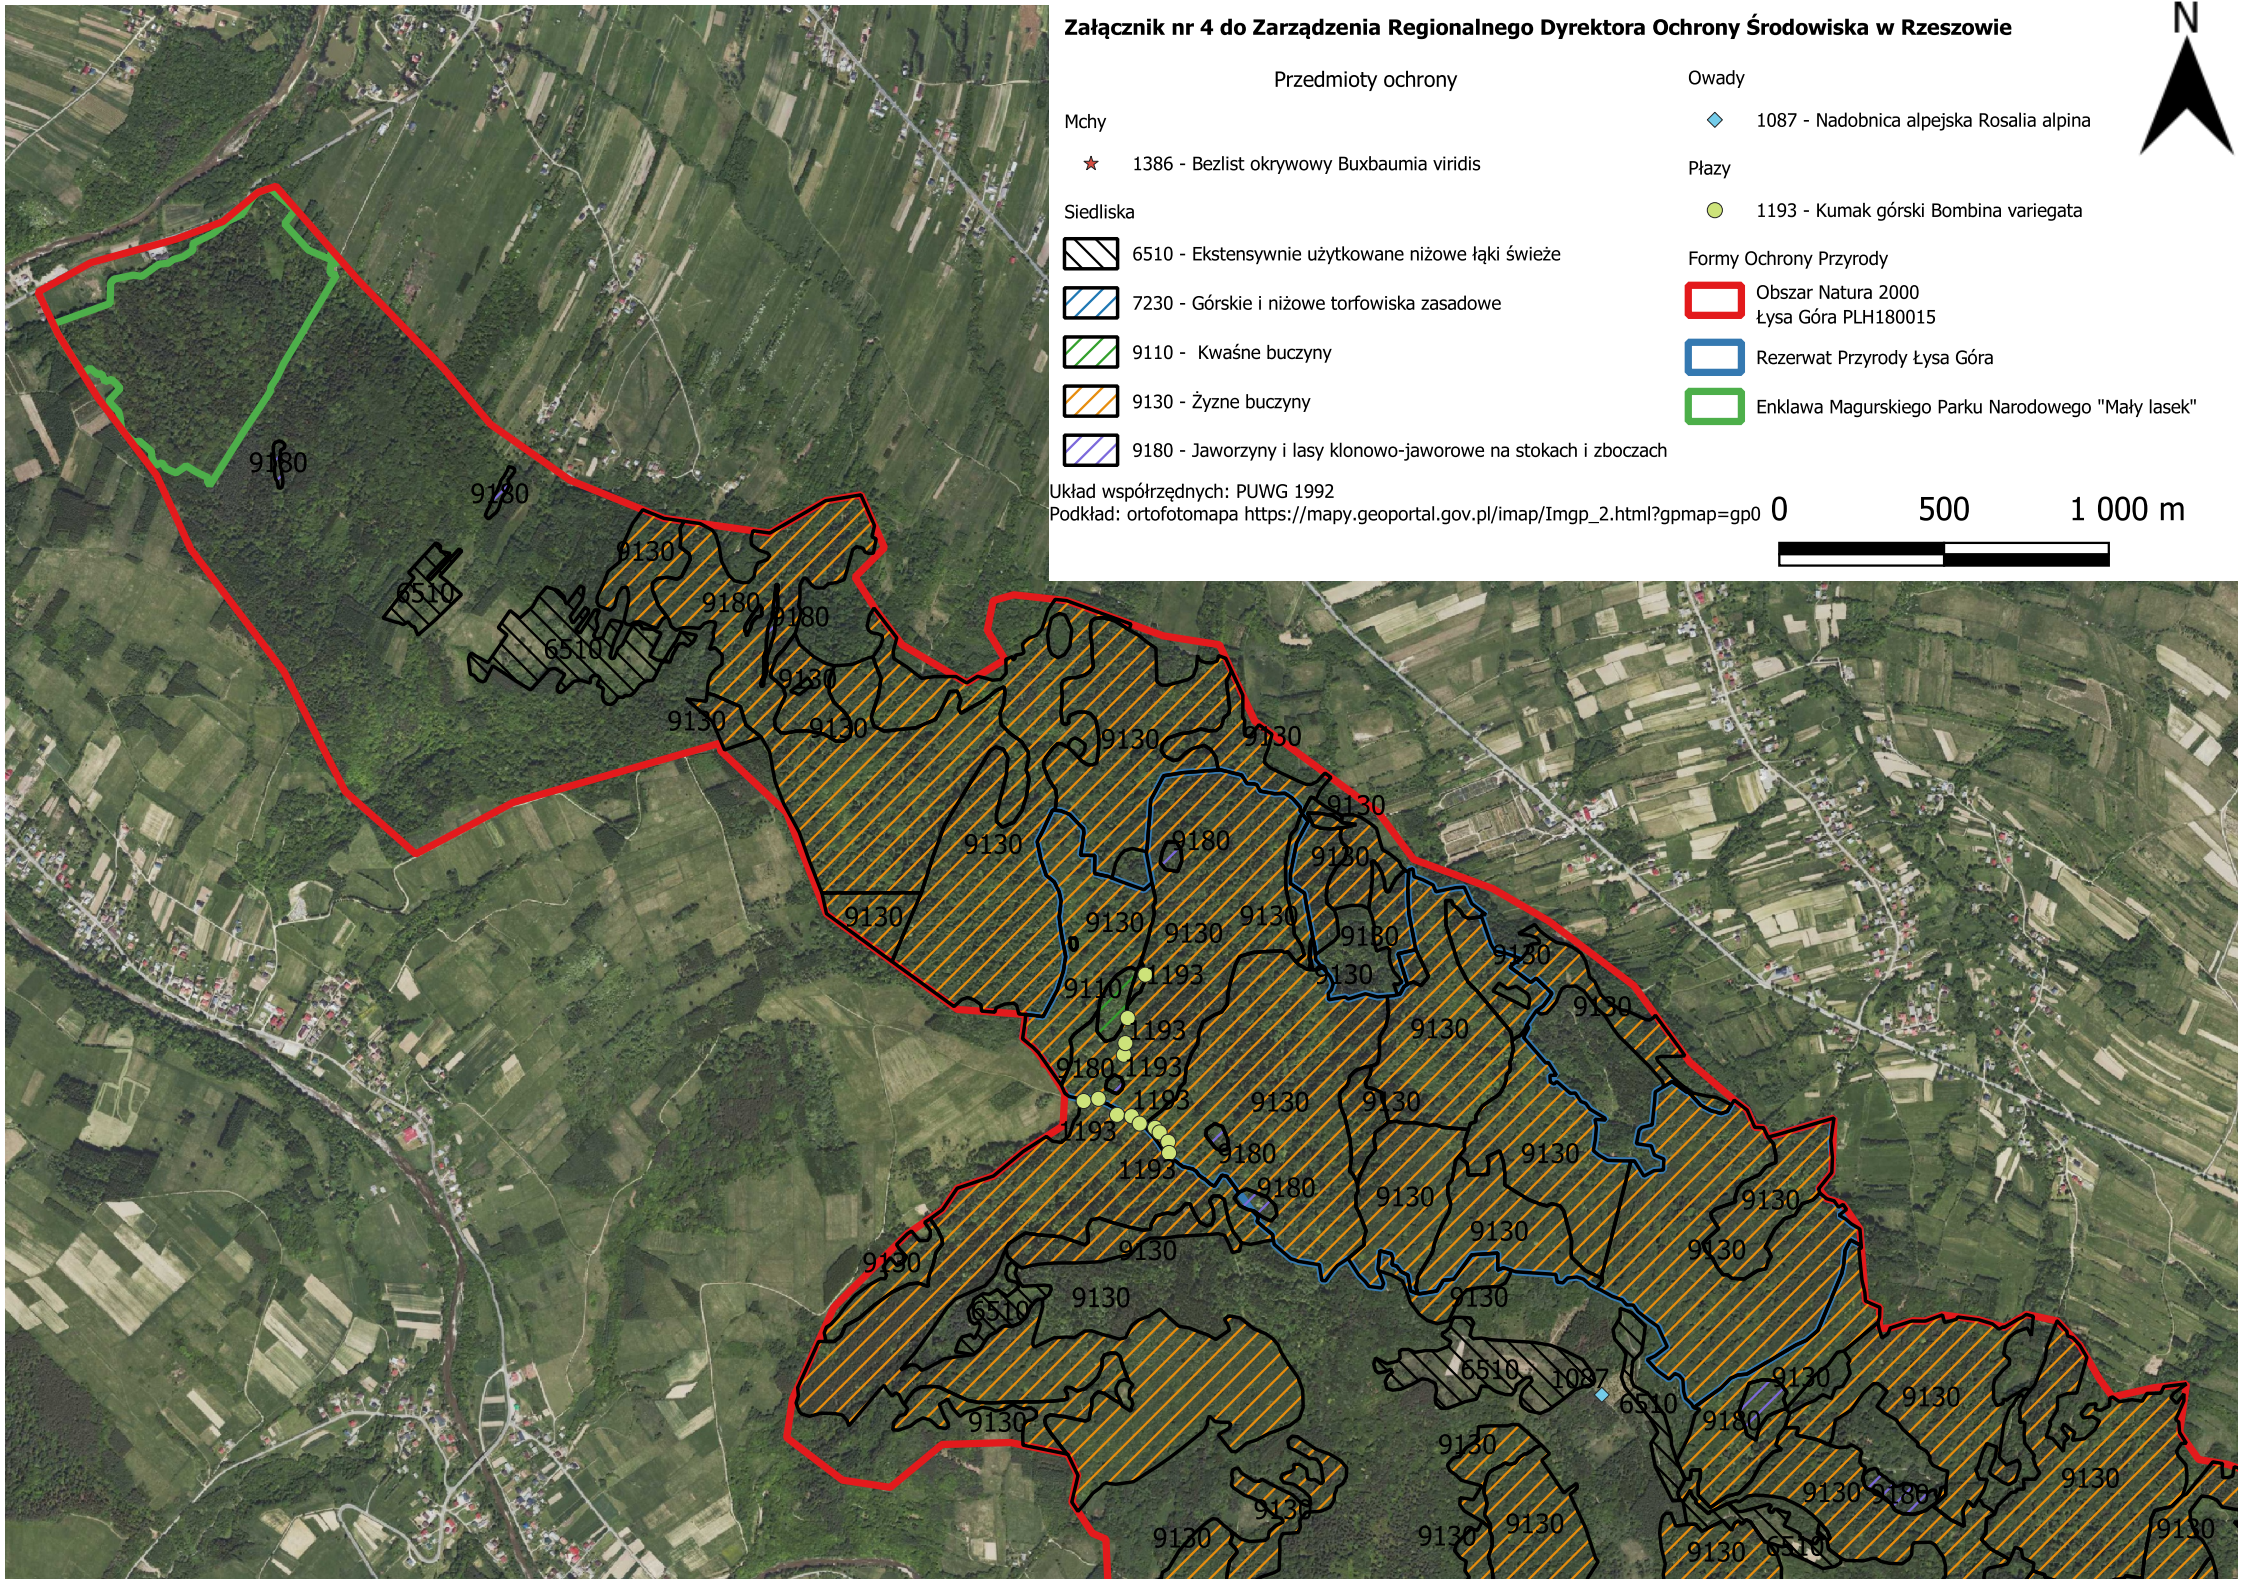

Owady

- ◆ 1087 - Nadobnica alpejska *Rosalia alpina*

Plazy

- 1193 - Kumak górski *Bombina variegata*

Formy Ochrony Przyrody

- Obszar Natura 2000 Łysa Góra PLH180015
- Rezerwat Przyrody Łysa Góra
- Enklawa Magurskiego Parku Narodowego "Mały lasek"

Układ współrzędnych: PUWG 1992

Podkład: ortofotomapa https://mapy.geoportal.gov.pl/imap/Imgp_2.html?gpmap=gp0

0 500 1 000 m

Załącznik nr 4 do Zarządzenia Regionalnego Dyrektora Ochrony Środowiska w Rzeszowie