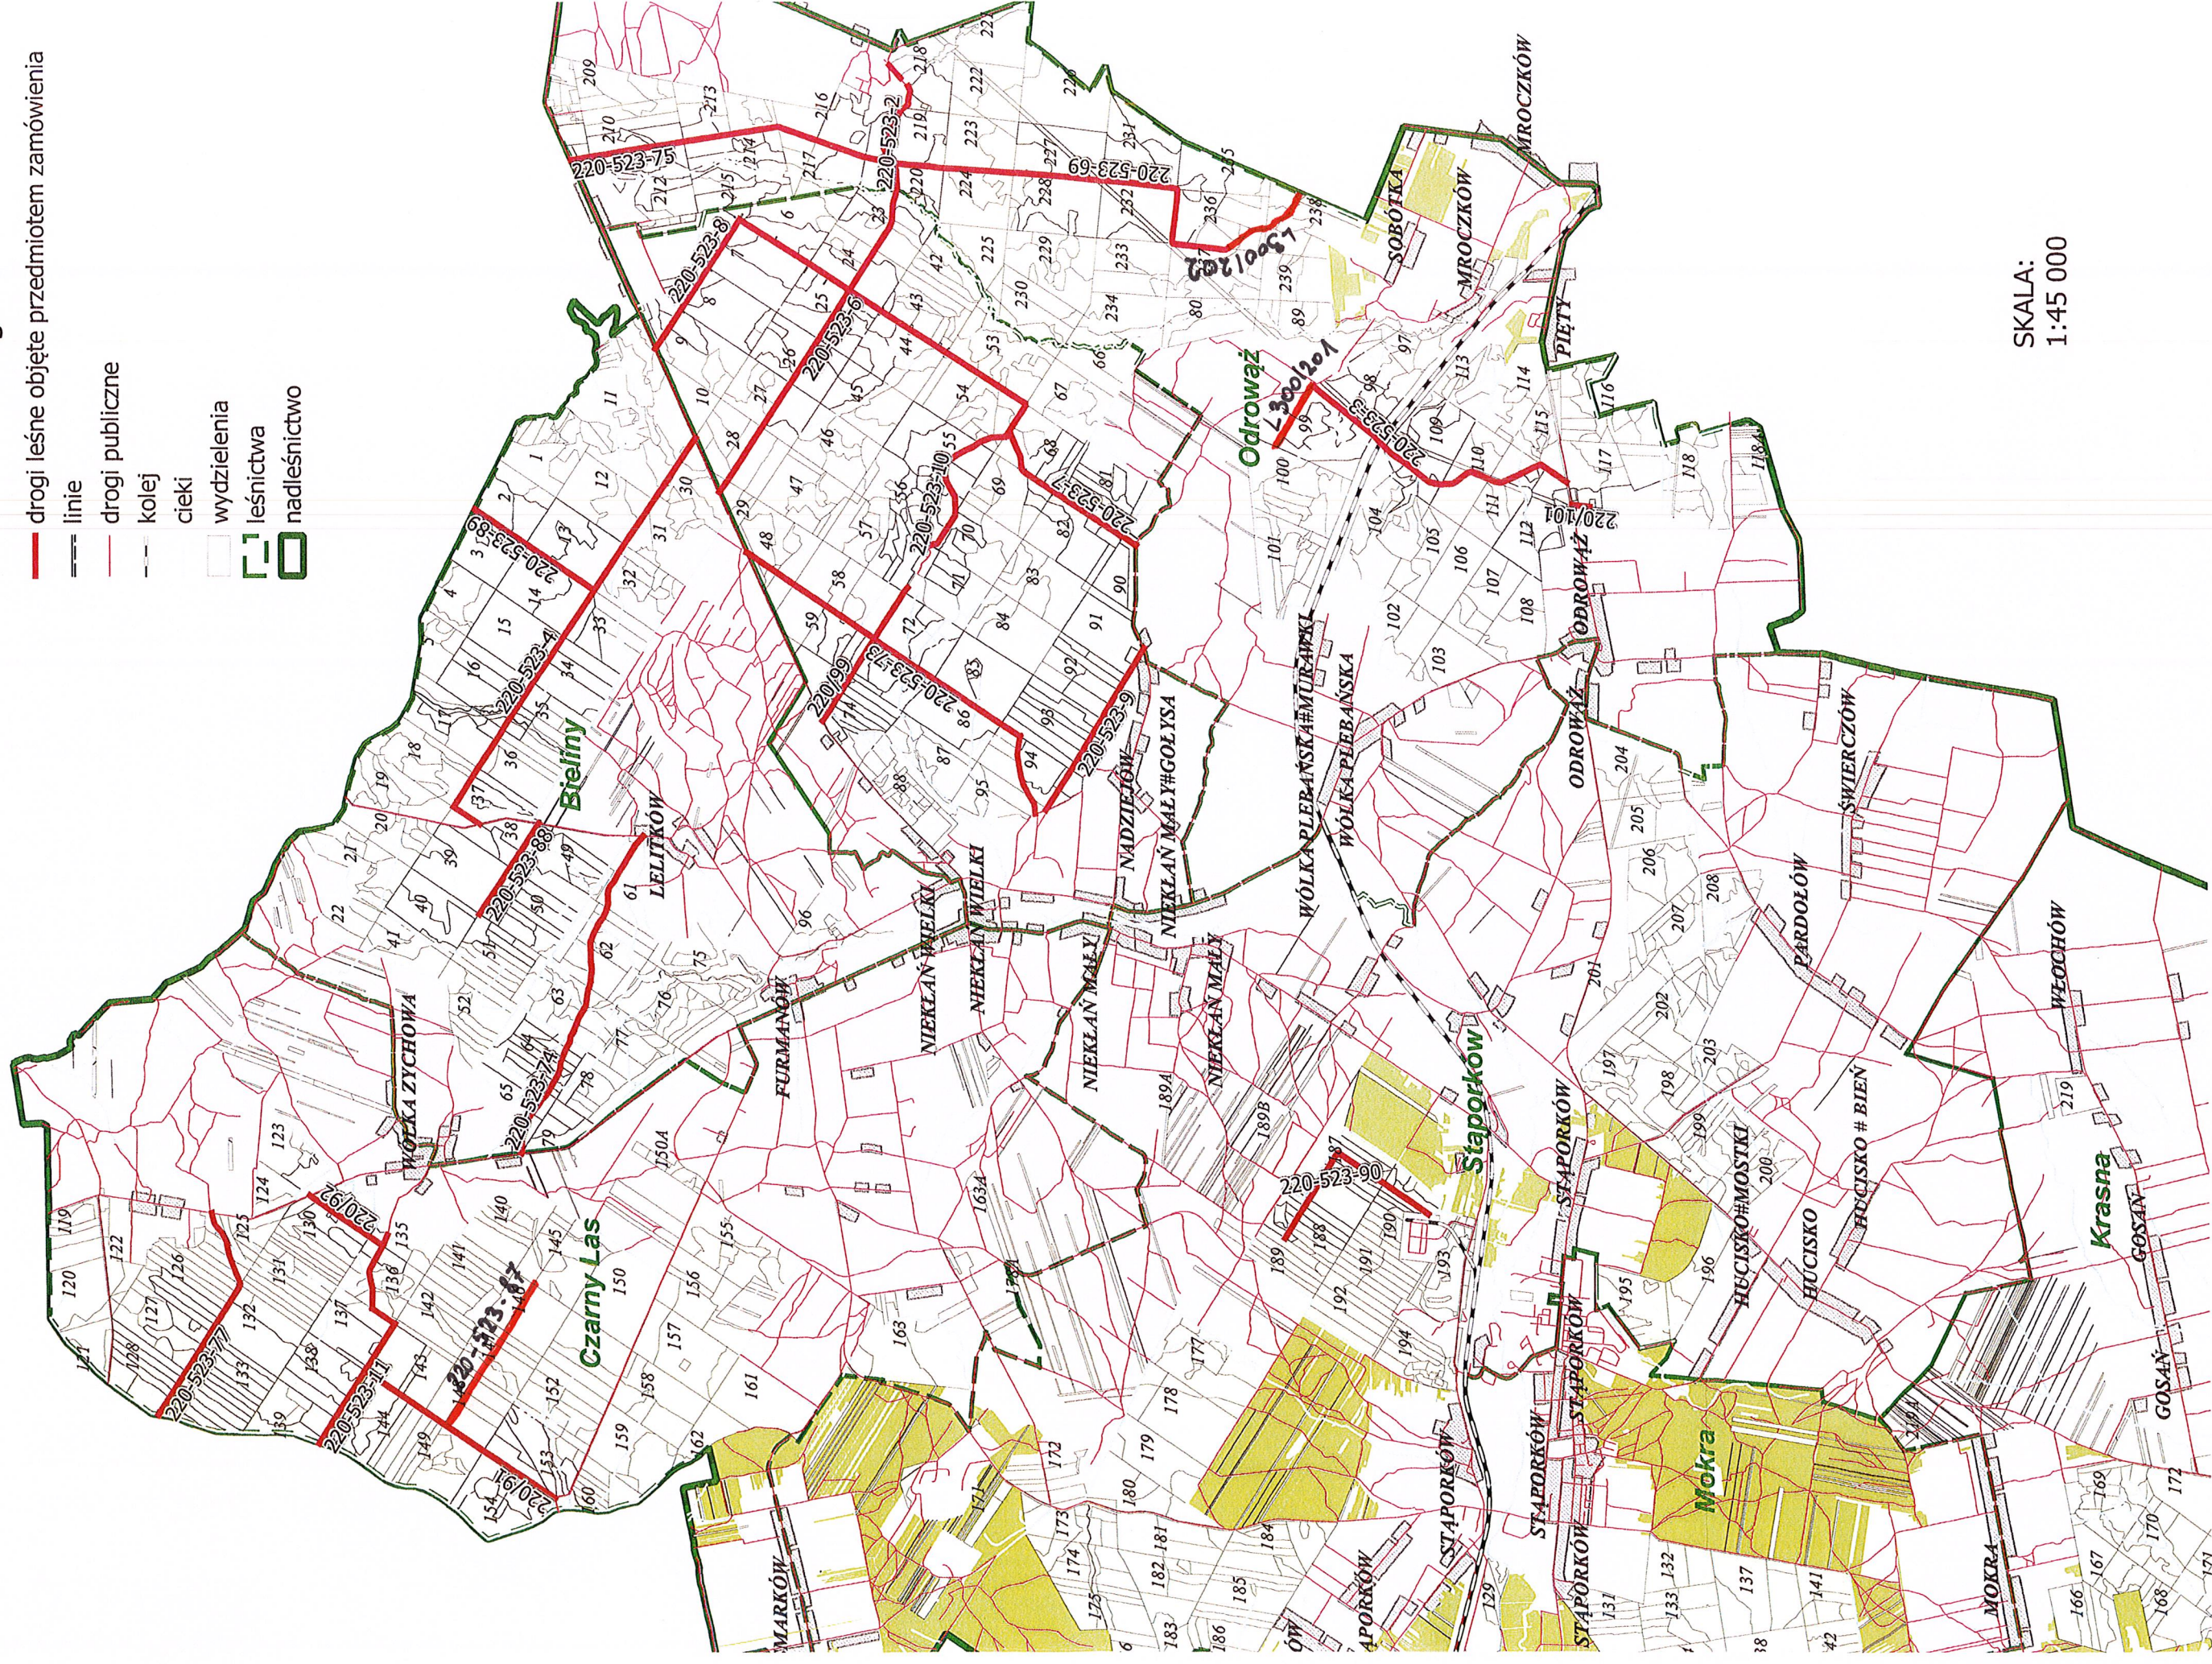

# Obręb Niekań

## Legenda

-  drogi leśne objęte przedmiotem zamówienia
-  linie
-  drogi publiczne
-  kolej
-  ciek
-  wydzielenia
-  leśnictwa
-  nadleśnictwo

SKALA:  
1:45 000