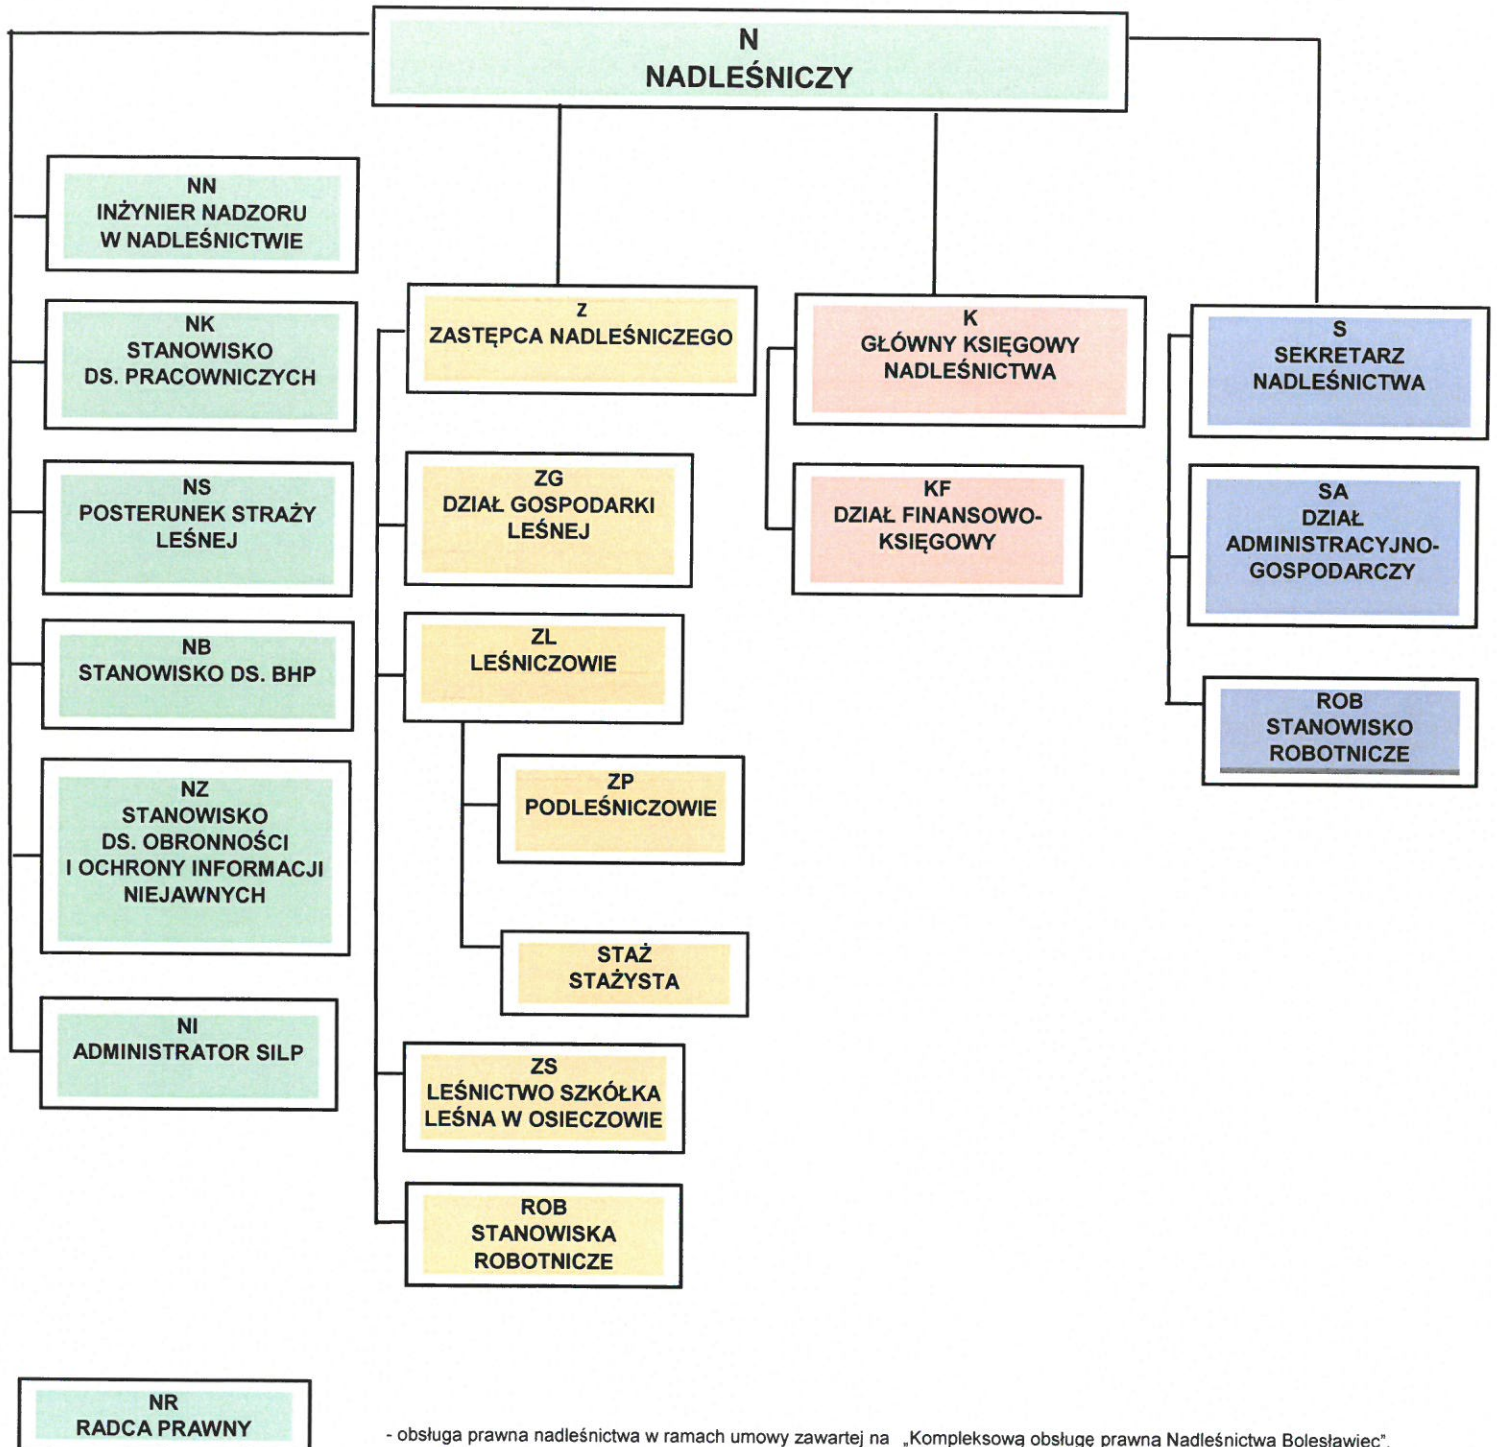

## Schemat organizacyjny Nadleśnictwa Bolesławiec

Schemat organizacyjny Nadleśnictwa Bolesławiec – aktualizacja 01.01.2024 r.

ZATWIERDZAM

NADLEŚNICZY  
*Arkadiusz Sudol*  
Arkadiusz Sudol