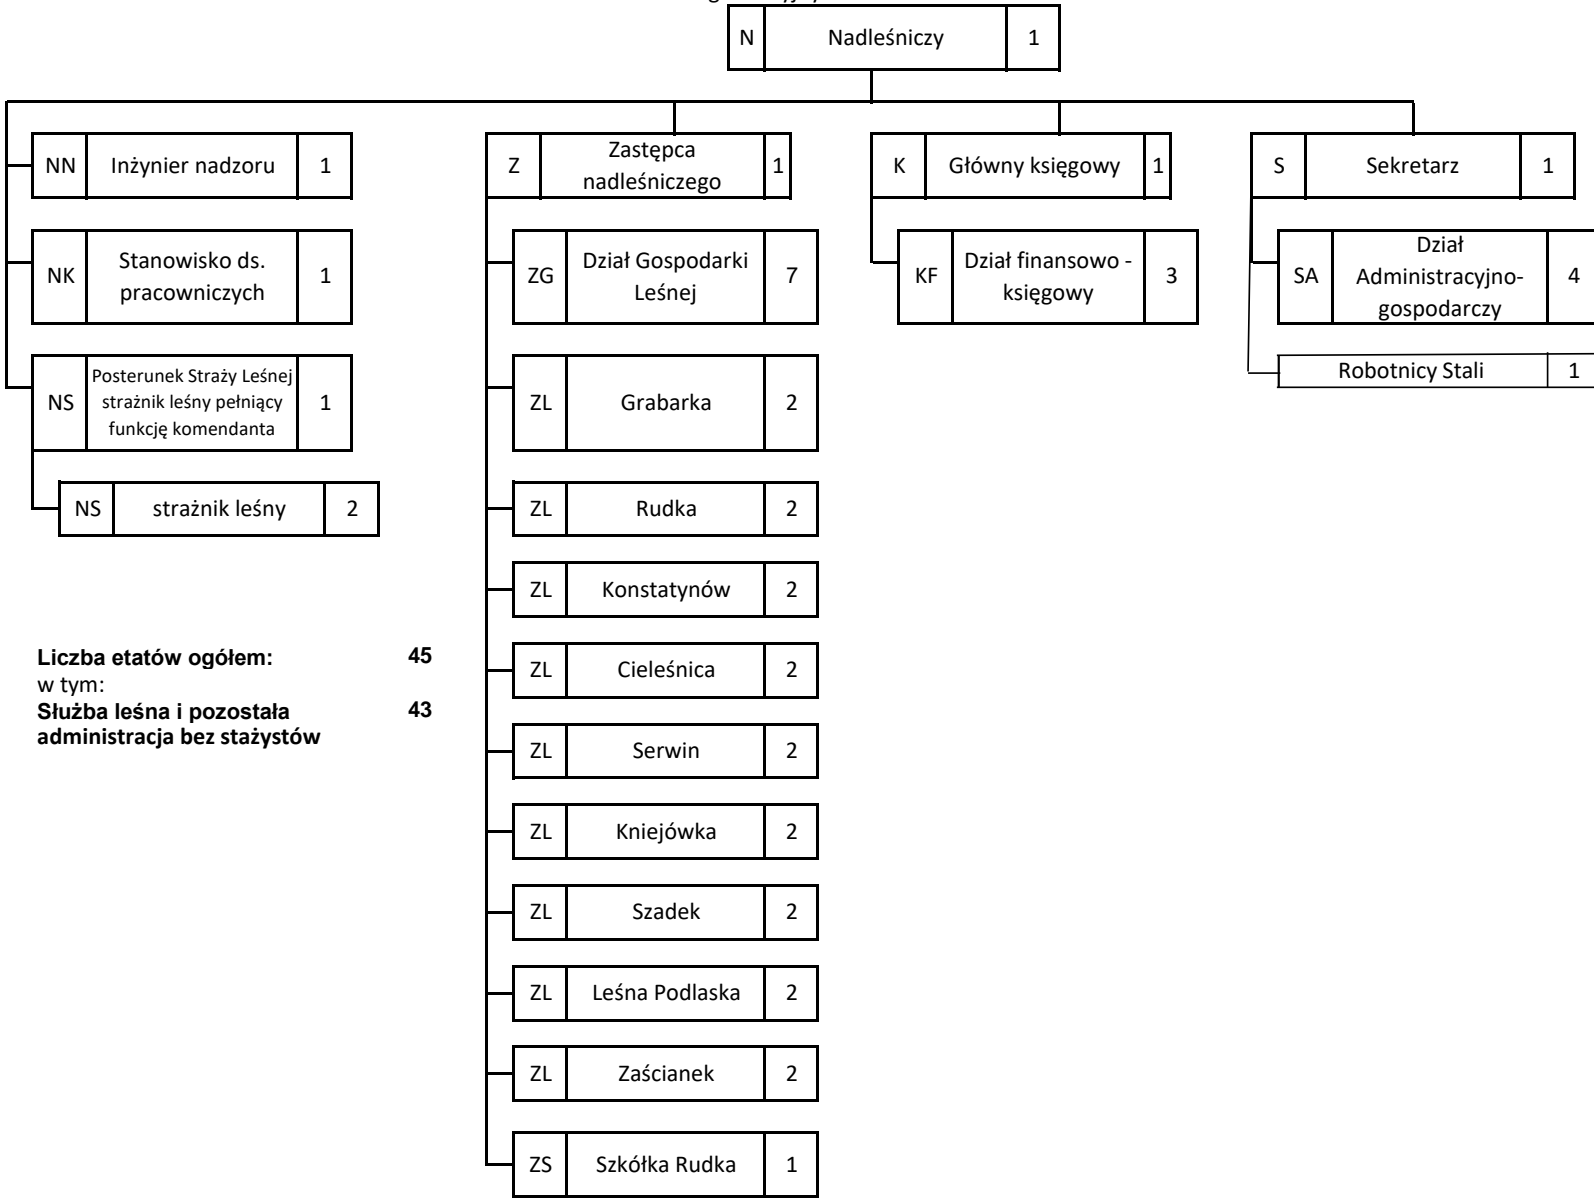

Schemat organizacyjny Nadleśnictwa Biała Podlaska

Liczba etatów ogółem: 45
 w tym: 43
 Służba leśna i pozostała
 administracja bez stażystów