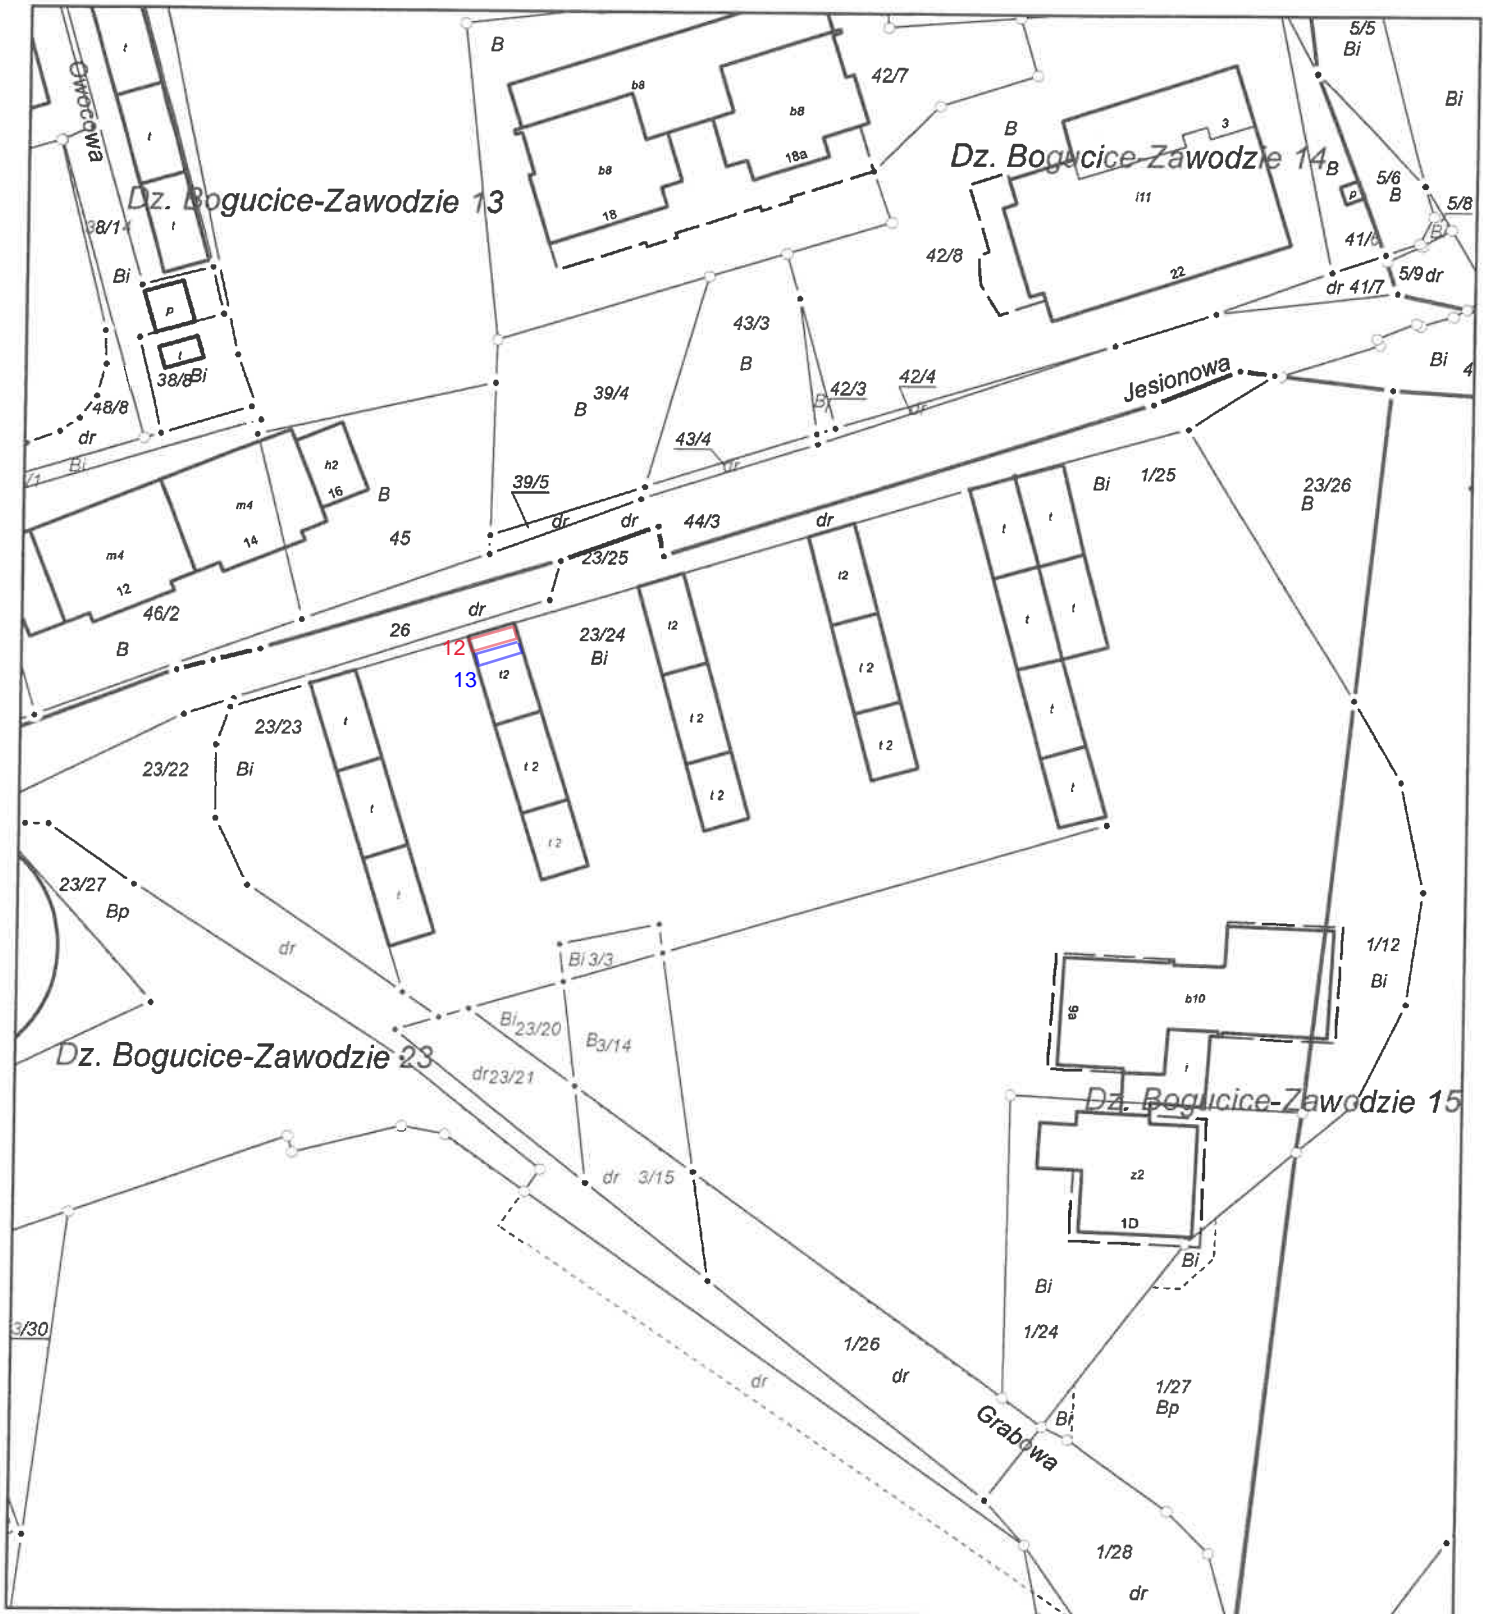

Kopia mapy ewidencyjnej

SKALA 1:1 000

Stan na dzień : 2020-02-05

Dokument niniejszy jest kopią z mapy ewidencyjnej wydaną przez Prezydenta Miasta Katowice nieprzeznaczoną do dokonania wpisu w księdze wieczystej.