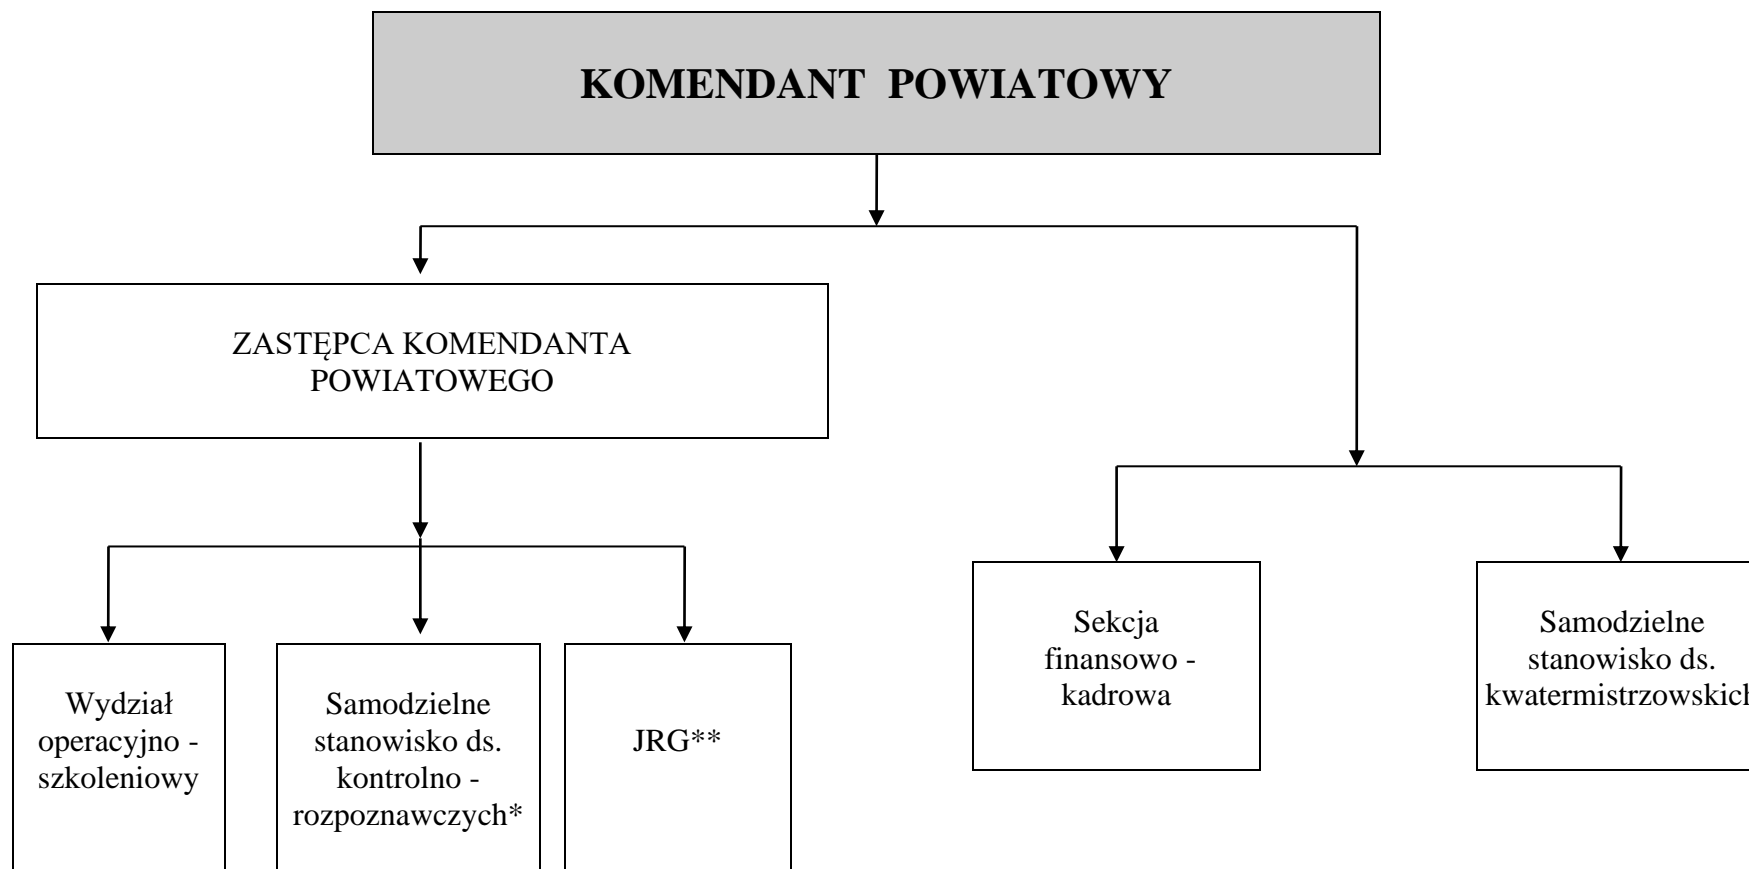

SCHEMAT STRUKTURY ORGANIZACYJNEJ KOMENDY POWIATOWEJ PAŃSTWOWEJ STRAŻY POŻARNEJ W GÓRZE

* w zakresie spraw BHP podległe Komendantowi Powiatowemu PSP

** w zakresie spraw obronnych i ochrony informacji niejawnych podległe Komendantowi Powiatowemu PSP oraz w zakresie spraw Ochrony Danych oraz SOD podległe Komendantowi Powiatowemu PSP