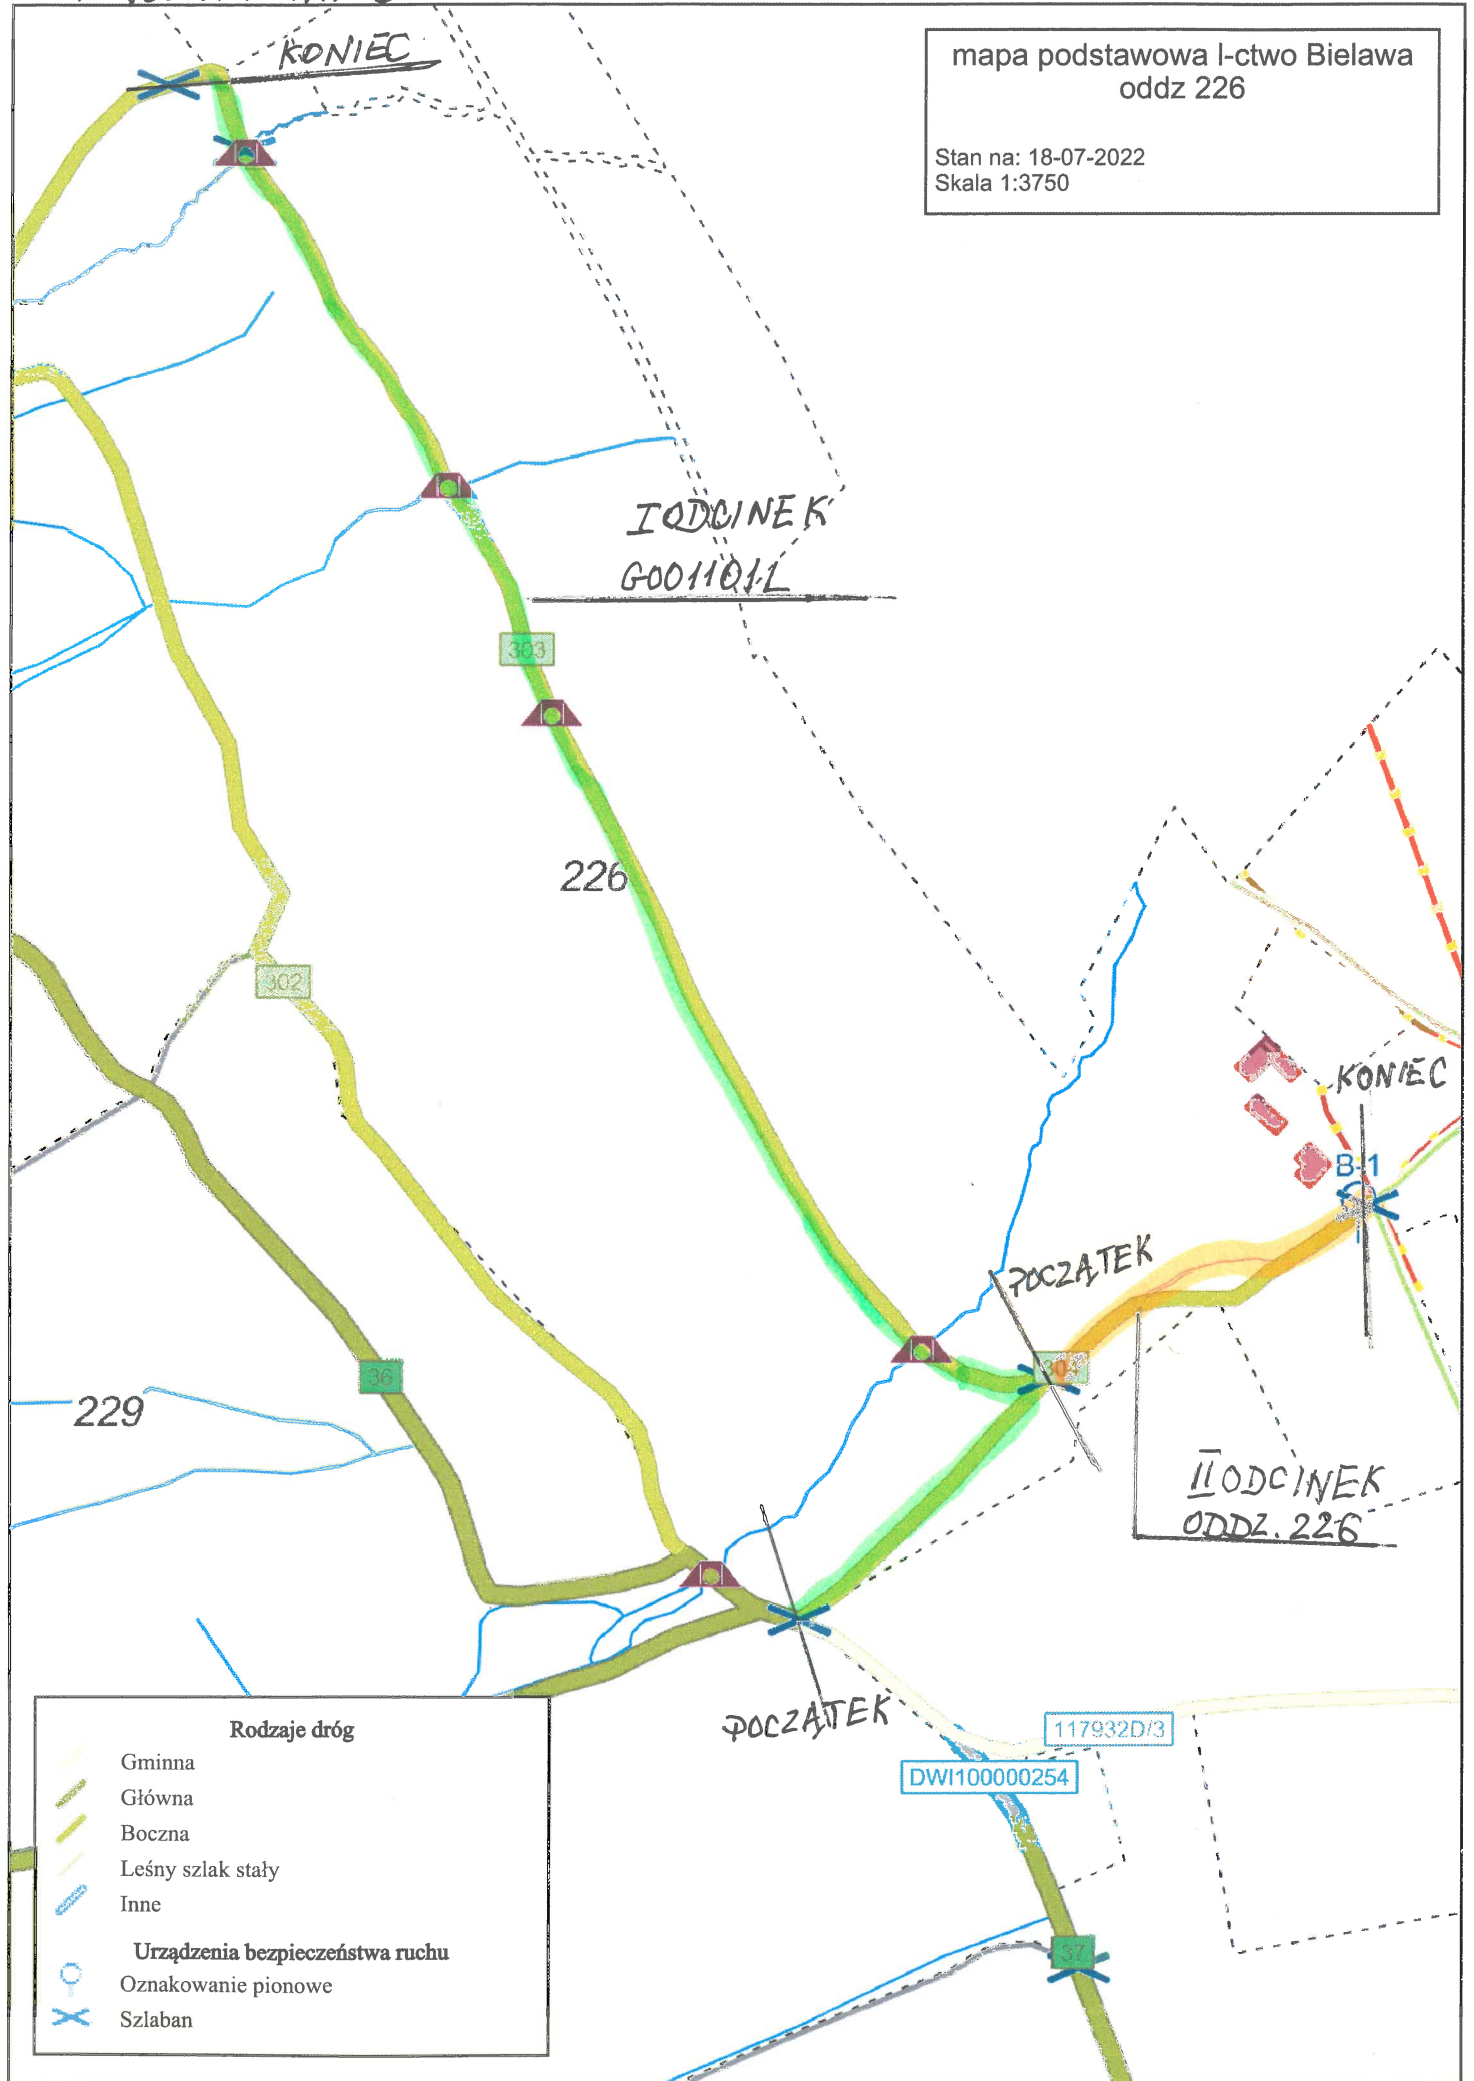

ZALĄCZNIK NR 6

mapa podstawowa I-ctwo Bielawa
oddz 226

Stan na: 18-07-2022
Skala 1:3750

Rodzaje dróg

- Gminna
- Główna
- Boczna
- Leśny szlak stały
- Inne

Urządzenia bezpieczeństwa ruchu

- Oznakowanie pionowe
- Szlaban