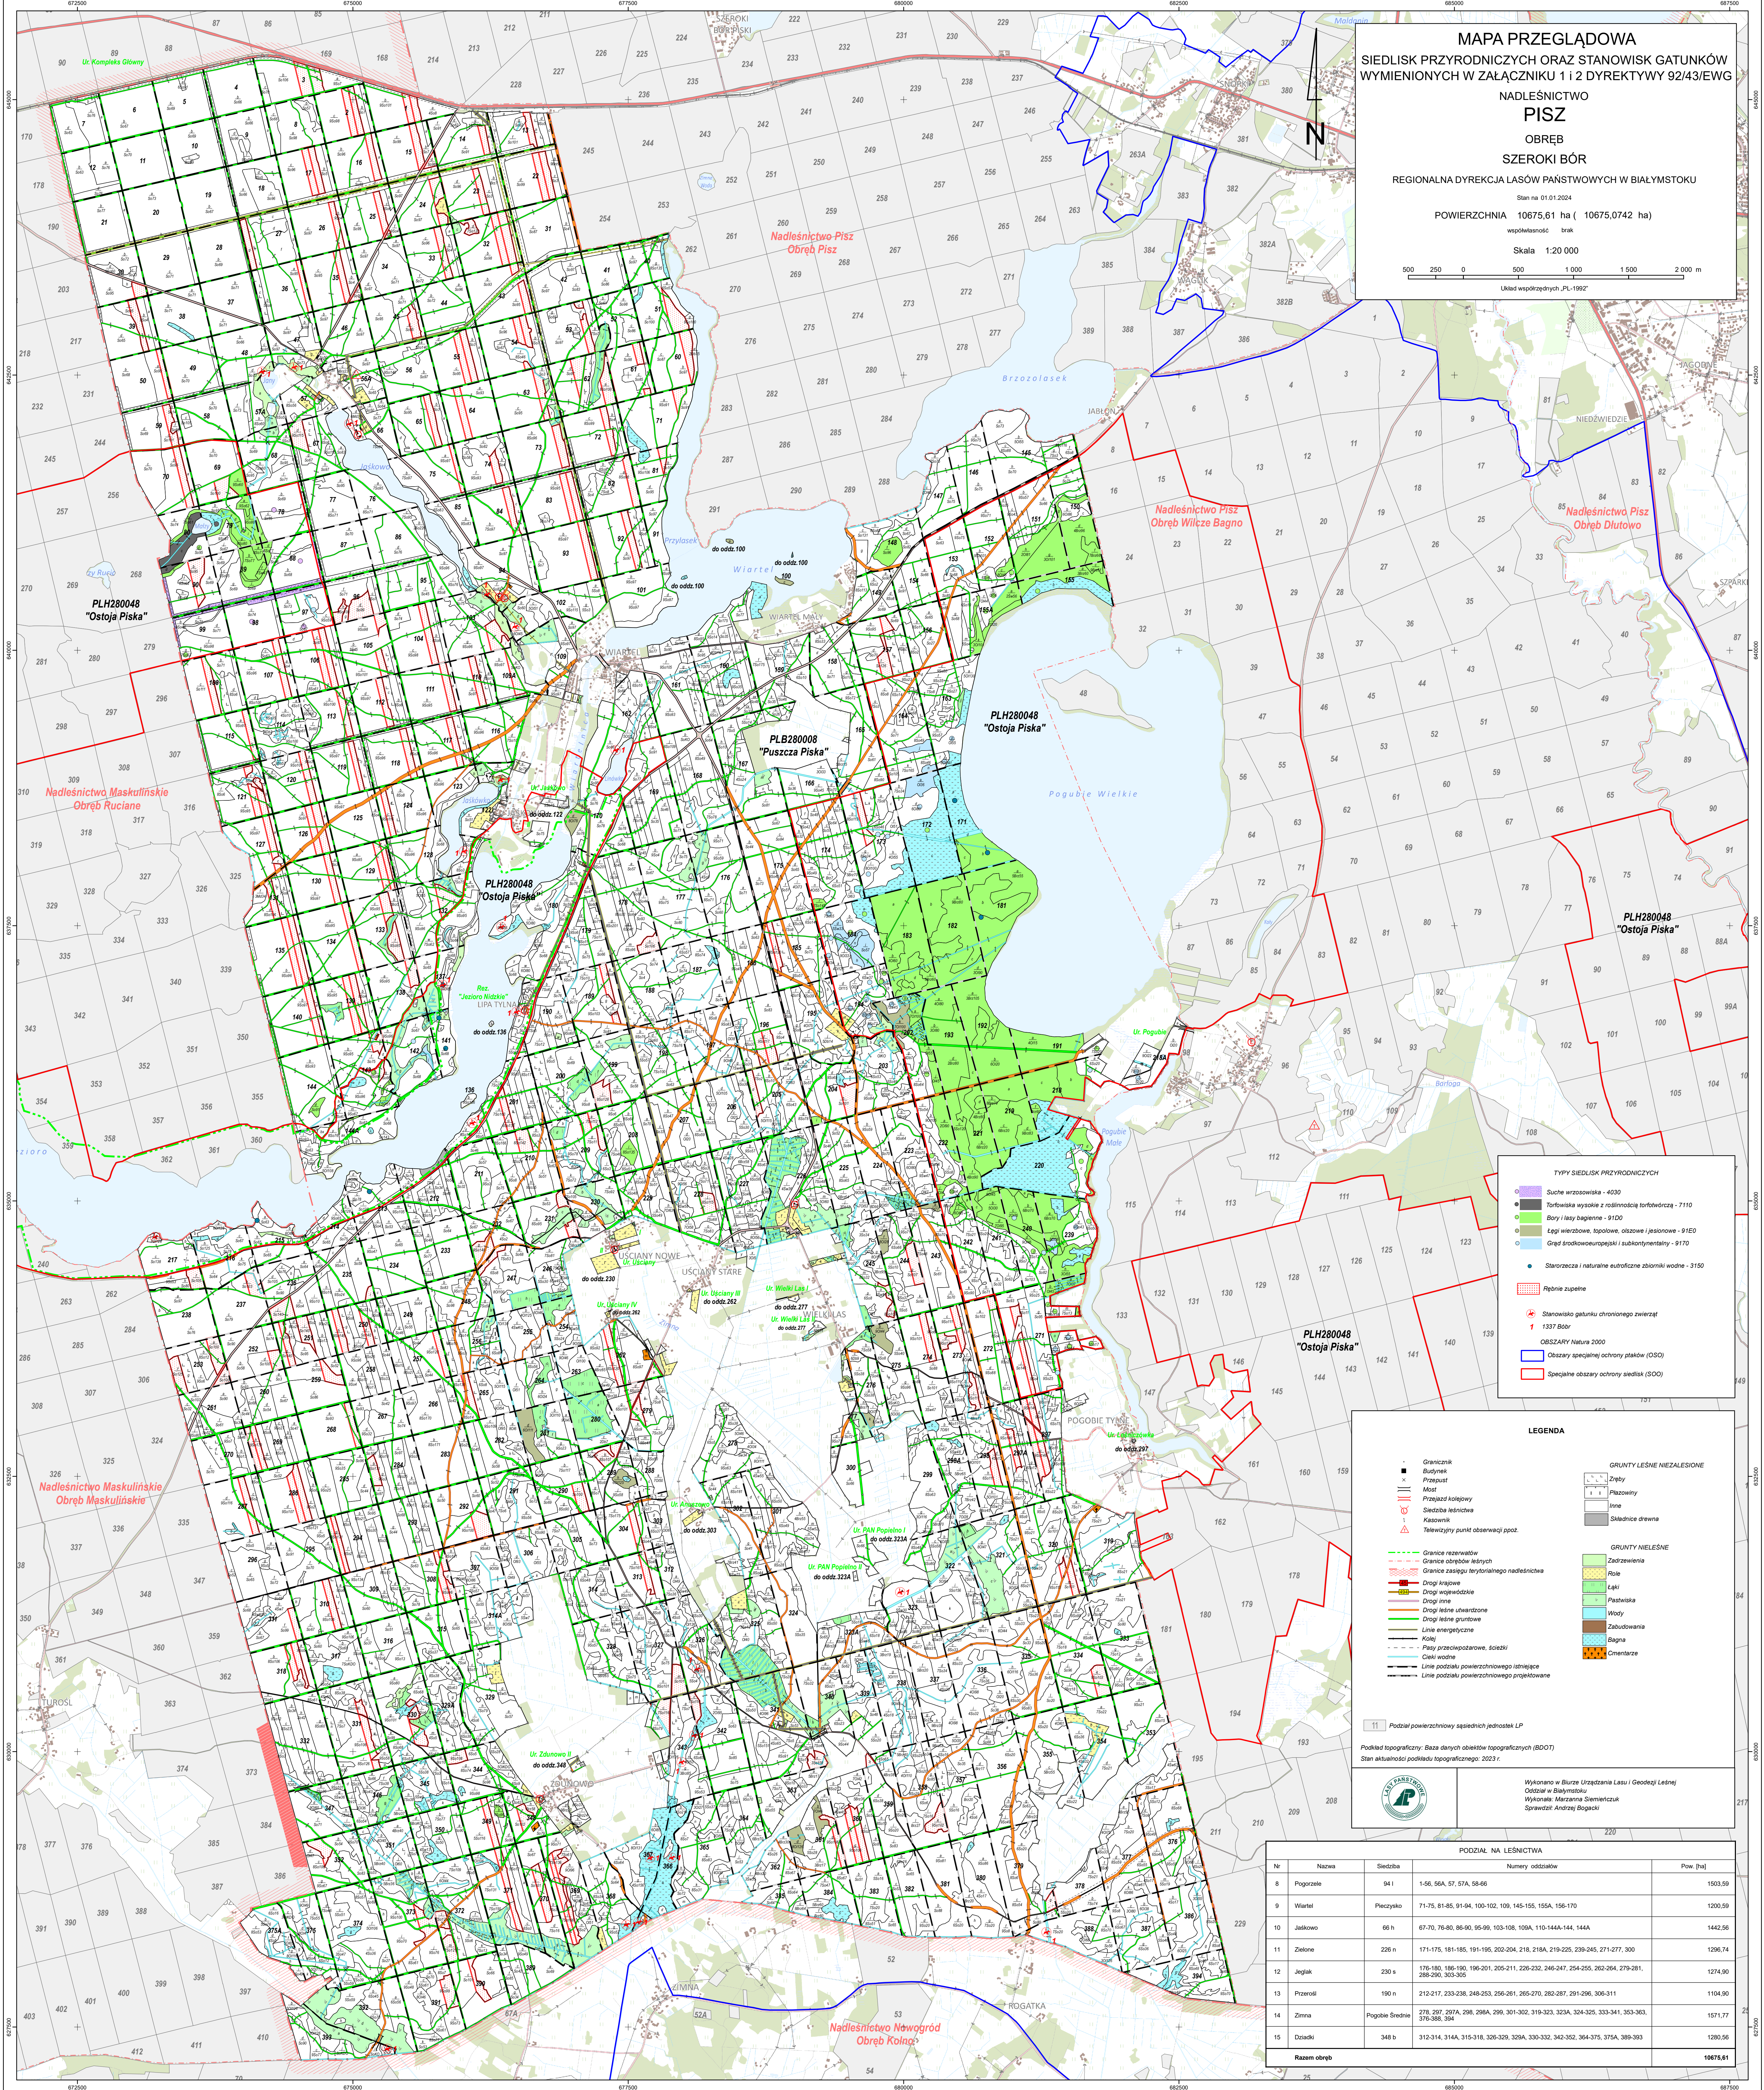

**MAPA PRZEGLĄDOWA
SIEDLISK PRZYRODNICZYCH ORAZ STANOWISK GATUNKÓW
WYMIENIONYCH W ZAŁĄCZNIKU 1 I 2 DYREKTYWY 92/43/EWG**

**NADLEŚNICTWO
PISZ
OBRĘB
SZEROKI BÓR**

REGIONALNA DYREKCJA LASÓW PAŃSTWOWYCH W BIAŁYMSTOKU

Stan na 01.01.2024

POWIERZCHNIA 10675,61 ha (10675,0742 ha)
współczesność brak

Skala 1:20 000

900 250 0 500 1 000 1 500 2 000 m

Układ współrzędnych „PL-1992”

TYPY SIEDLISK PRZYRODNICZYCH

- Suche wrzosowiska - 4030
- Torfowiska wysokie z roślinnością torfowiczą - 7110
- Bory i lasy bagienne - 91D0
- Łęgi wierzbowe, topolowe, olszowe i jesionowe - 91E0
- Grąd środkowoeuropejski i subkontynentalny - 9170
- Stworzeczca i naturalne eutroficzne zbiorniki wodne - 3150
- Rybnie uzupełne
- Stanowisko gatunku chronionego zwierząt
- 1337 Bór

OBSZARY Natura 2000

- Obszary specjalnej ochrony ptaków (OSOP)
- Specjalne obszary ochrony siedlak (SOOS)

LEGENDA

- Granicznik
- Budynek
- Przepust
- Most
- Przejazd kolejowy
- Siedziba leśnicza
- Kasownik
- Telewizyjny punkt obserwacji poz.

11 Podział powierzchniowy sąsiednich jednostek LP

Podkład topograficzny: Baza danych obiektów topograficznych (BDOT)
Stan aktualności podziału topograficznego: 2023 r.

Wykonano w Biurze Urzędzenia Lasu i Geodezji Leśnej
Członek w Białymstoku
Wykonane: Marzanna Siemieniczuk
Sprawdził: Andrzej Bogacki