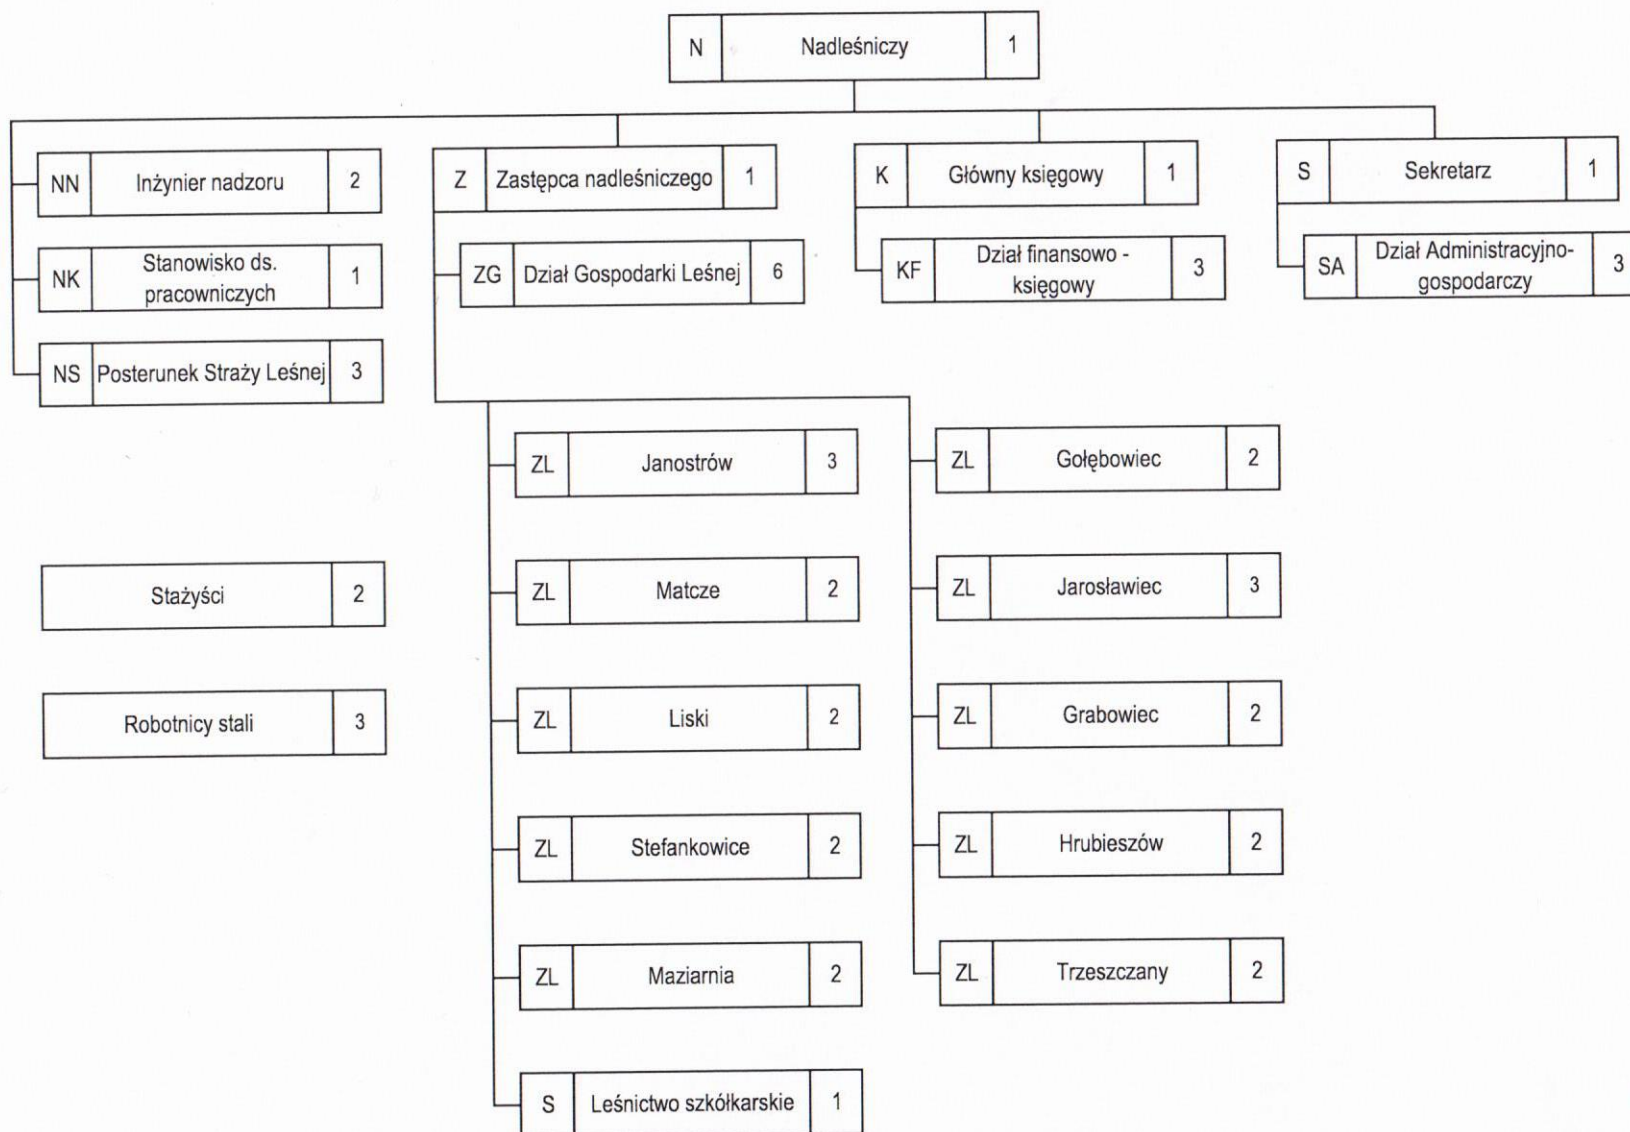

### Schemat organizacyjny Nadleśnictwa Strzelce

NADLEŚNICZY  
Nadleśnictwa Strzelce  
Krzysztof Groniek