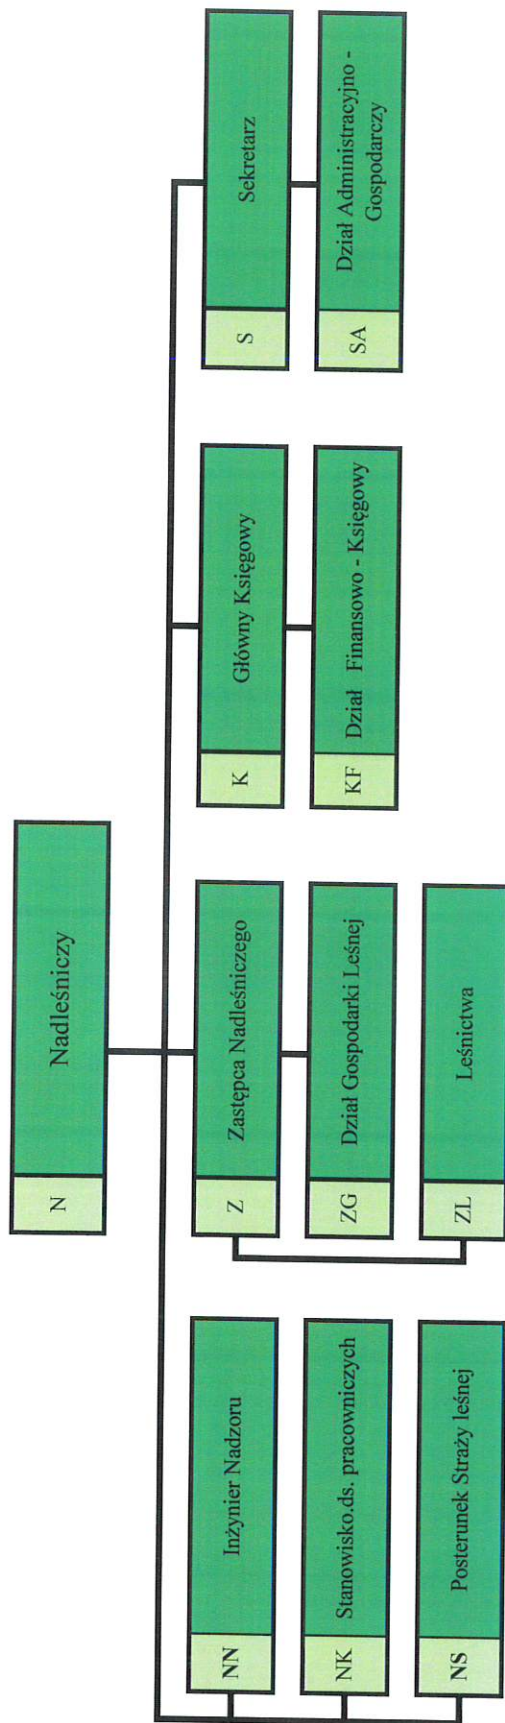

Schemat organizacyjny Nadleśnictwa Konin

~~NADLEŚNICZY
Nadleśnictwa Konin
Michał Urbaniak~~