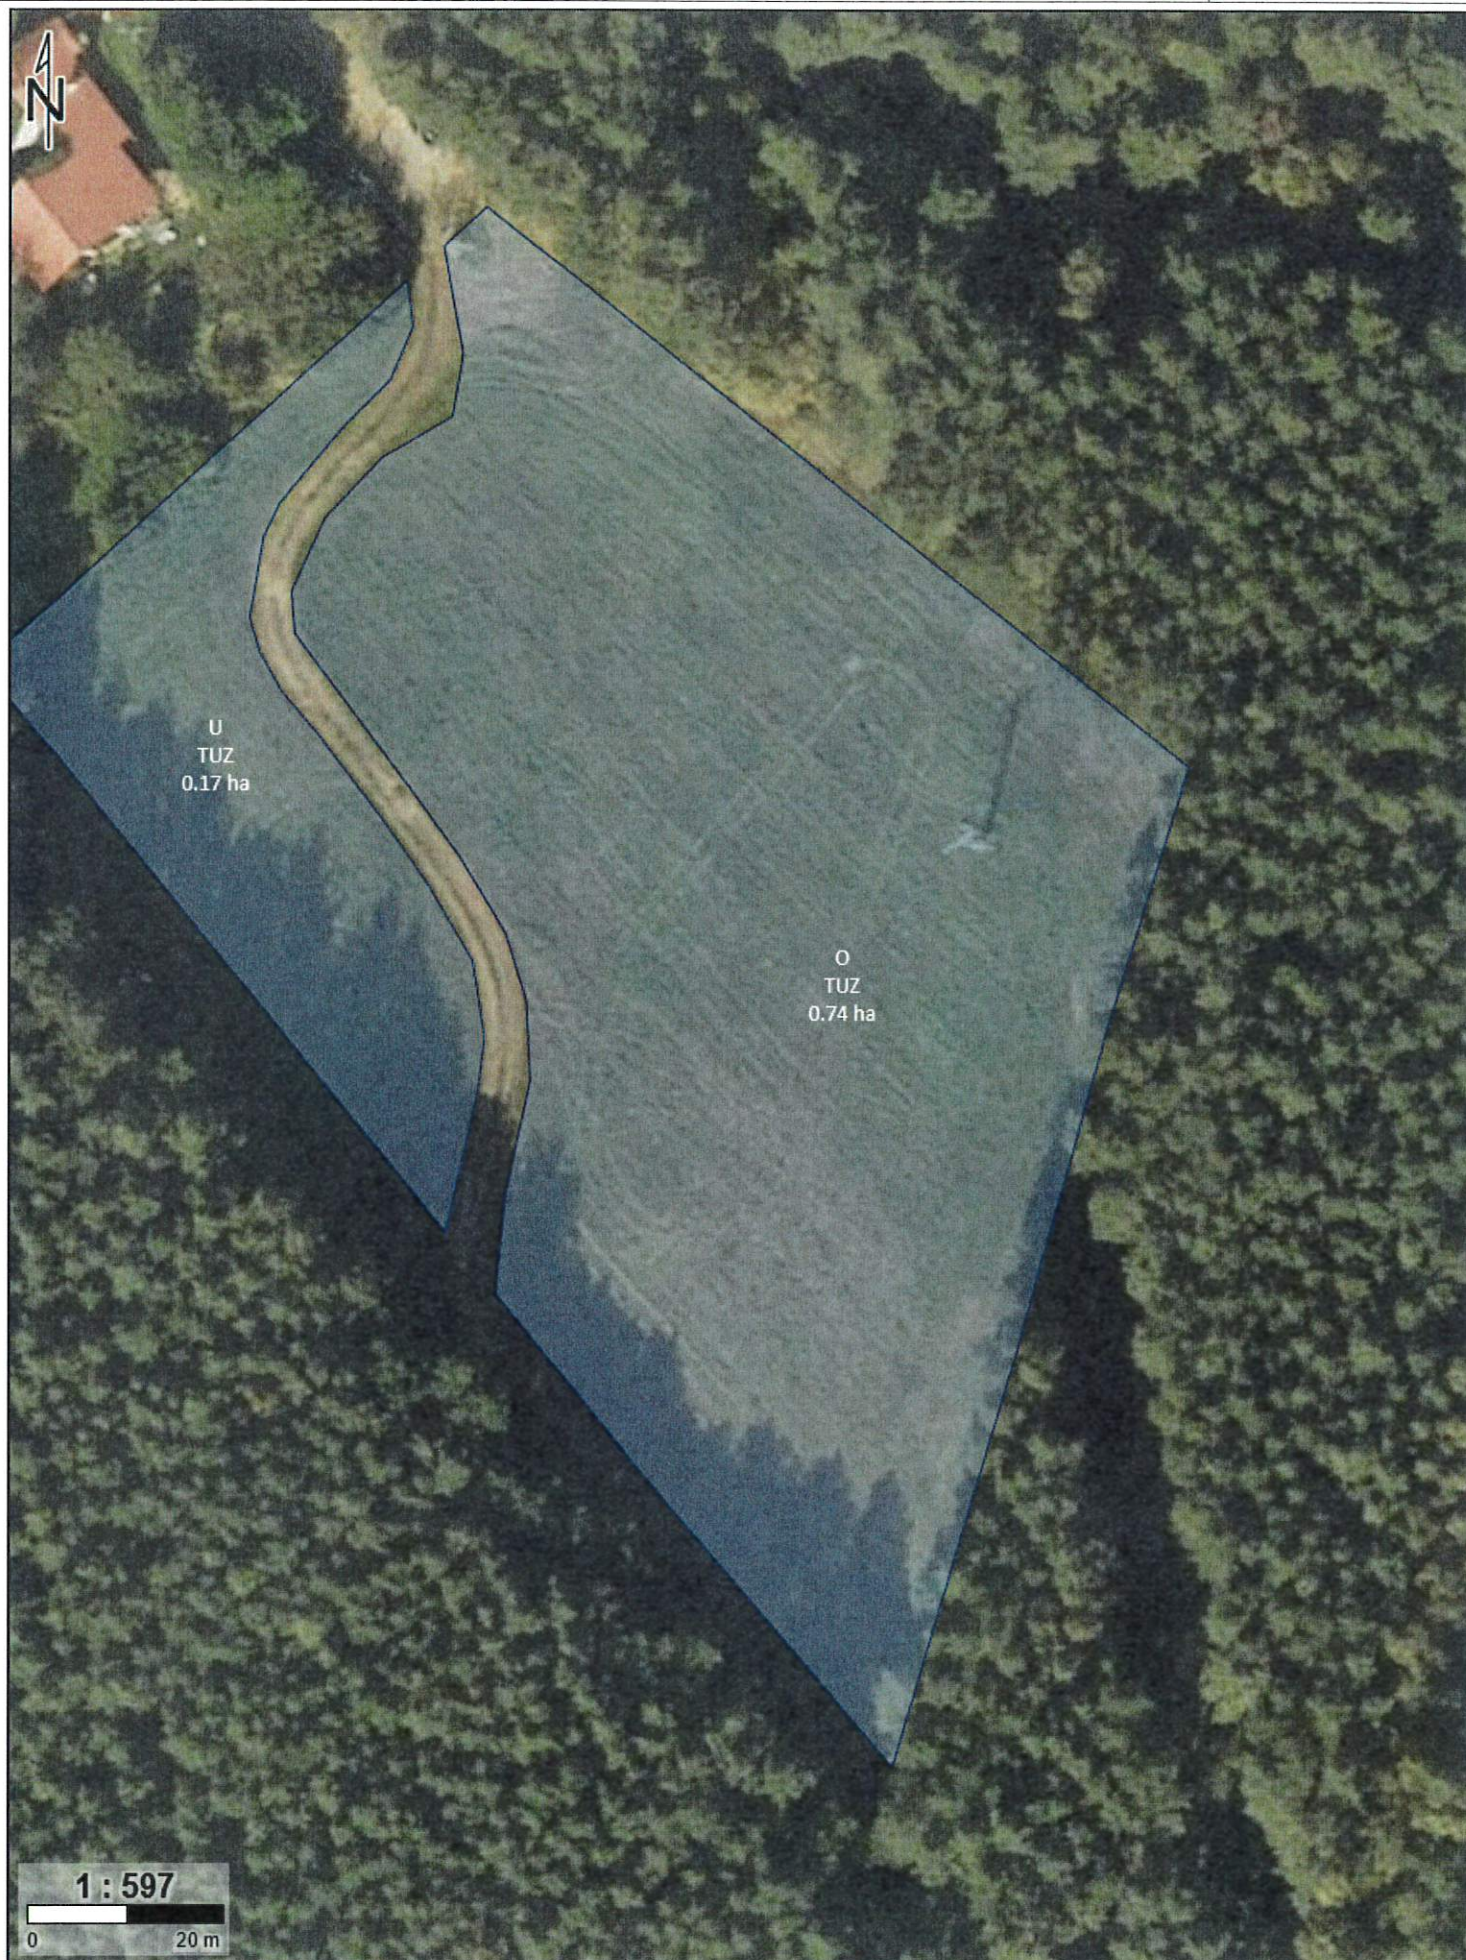

Numer producenta 051502413

Nazwa

O

GU: ONW_2327, PRSK_1420, PWD_2327

DzRef: 334/300

Nr mapy 34/44