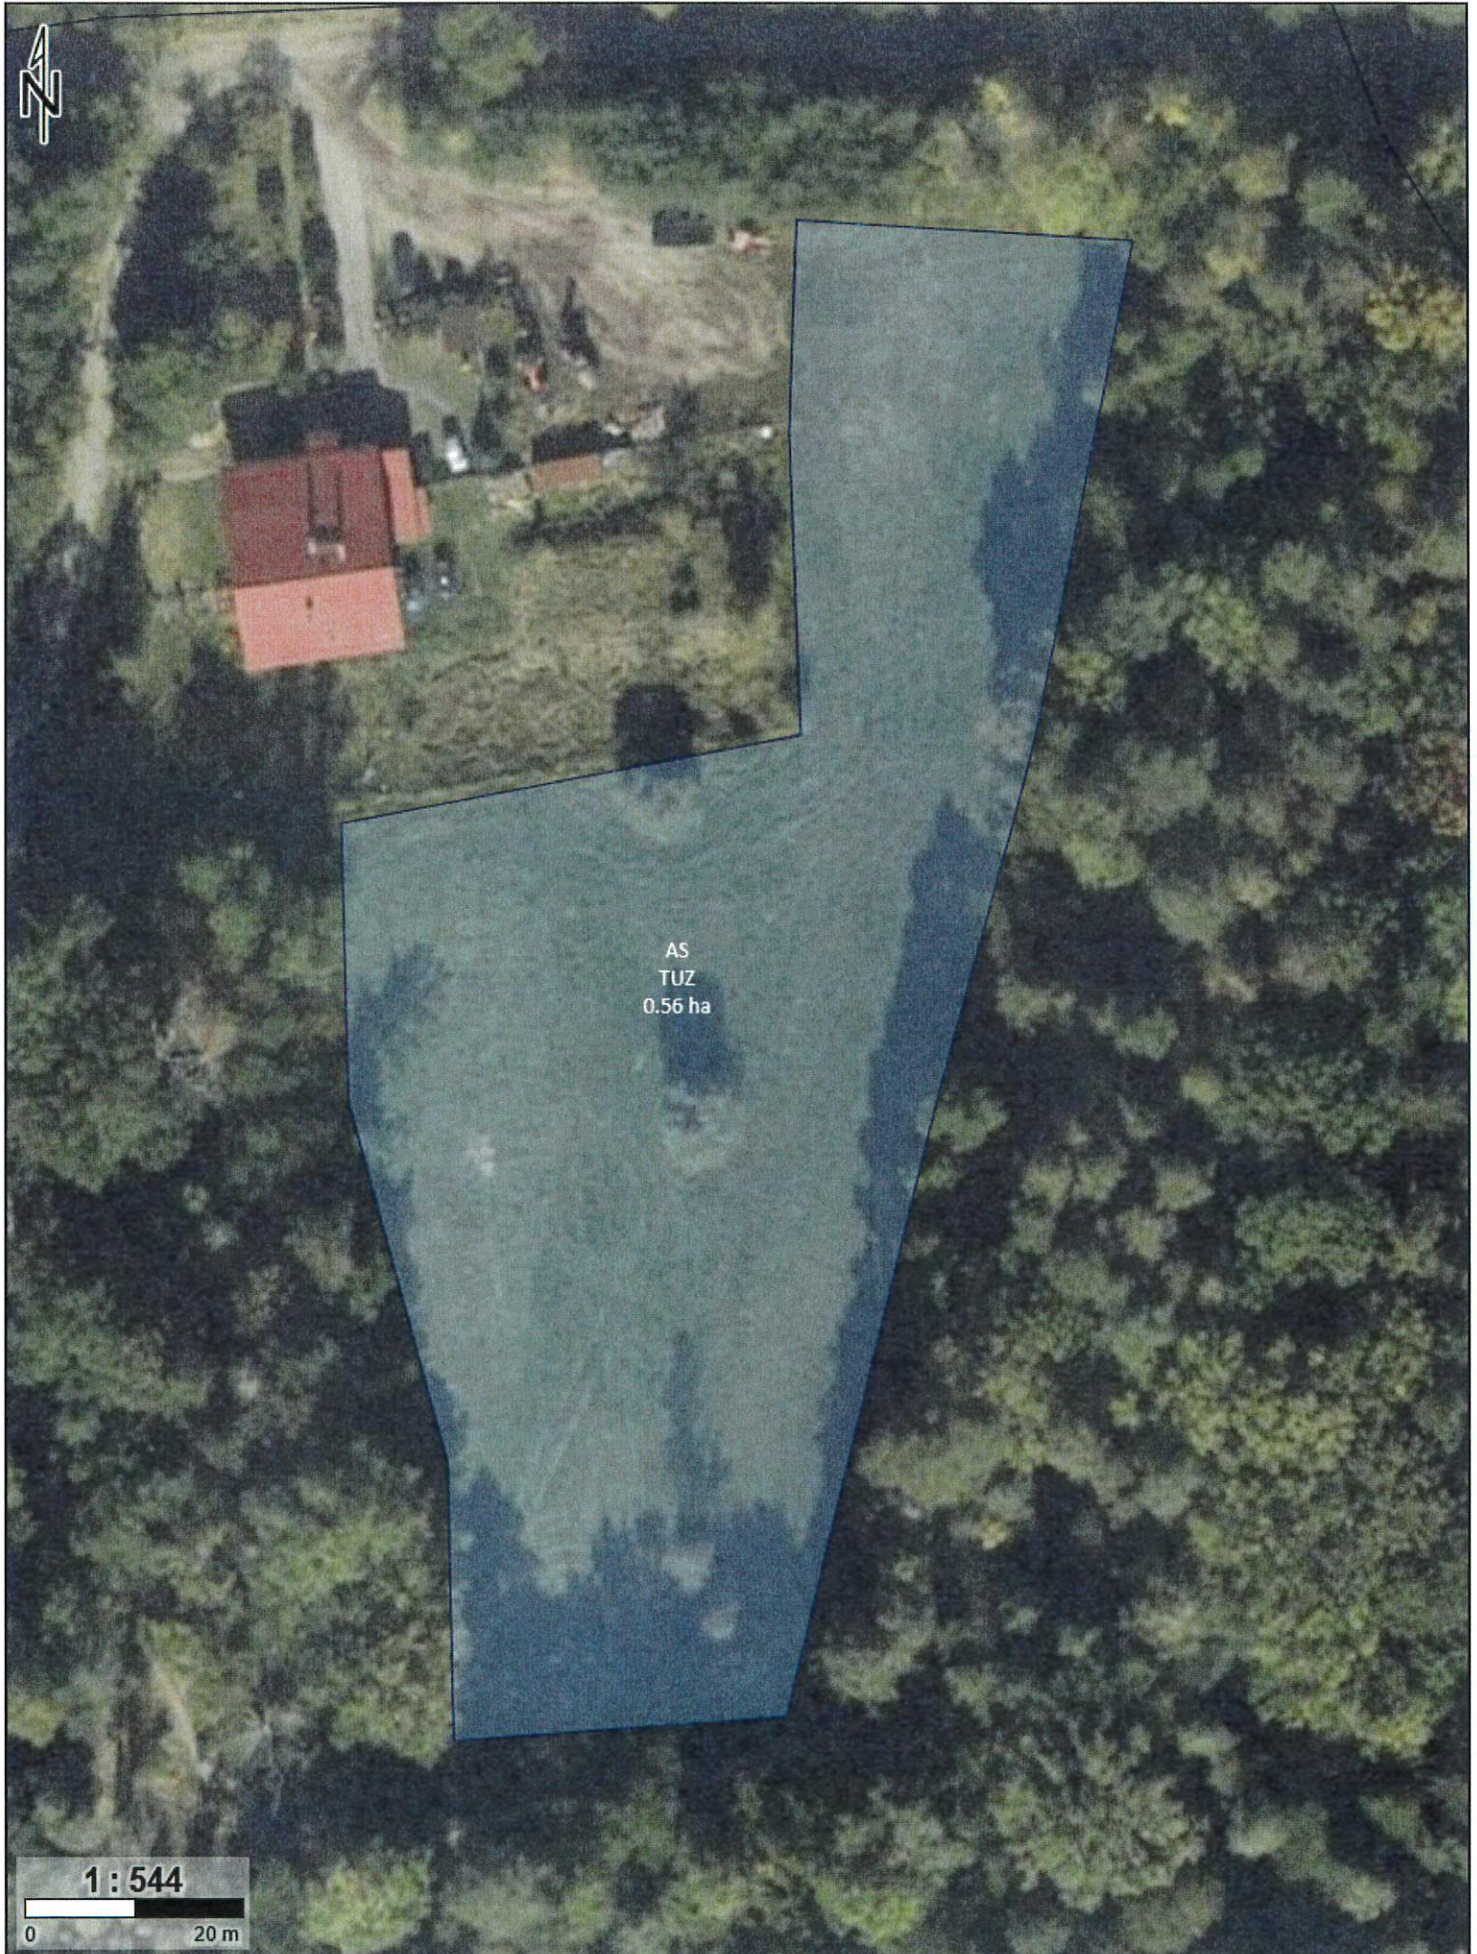

Numer producenta 051502413

AS

Nr mapy 18/44

Nazwa

GU: ONW_2327, PRSK_1420, PWD_2327

DzRef: 190