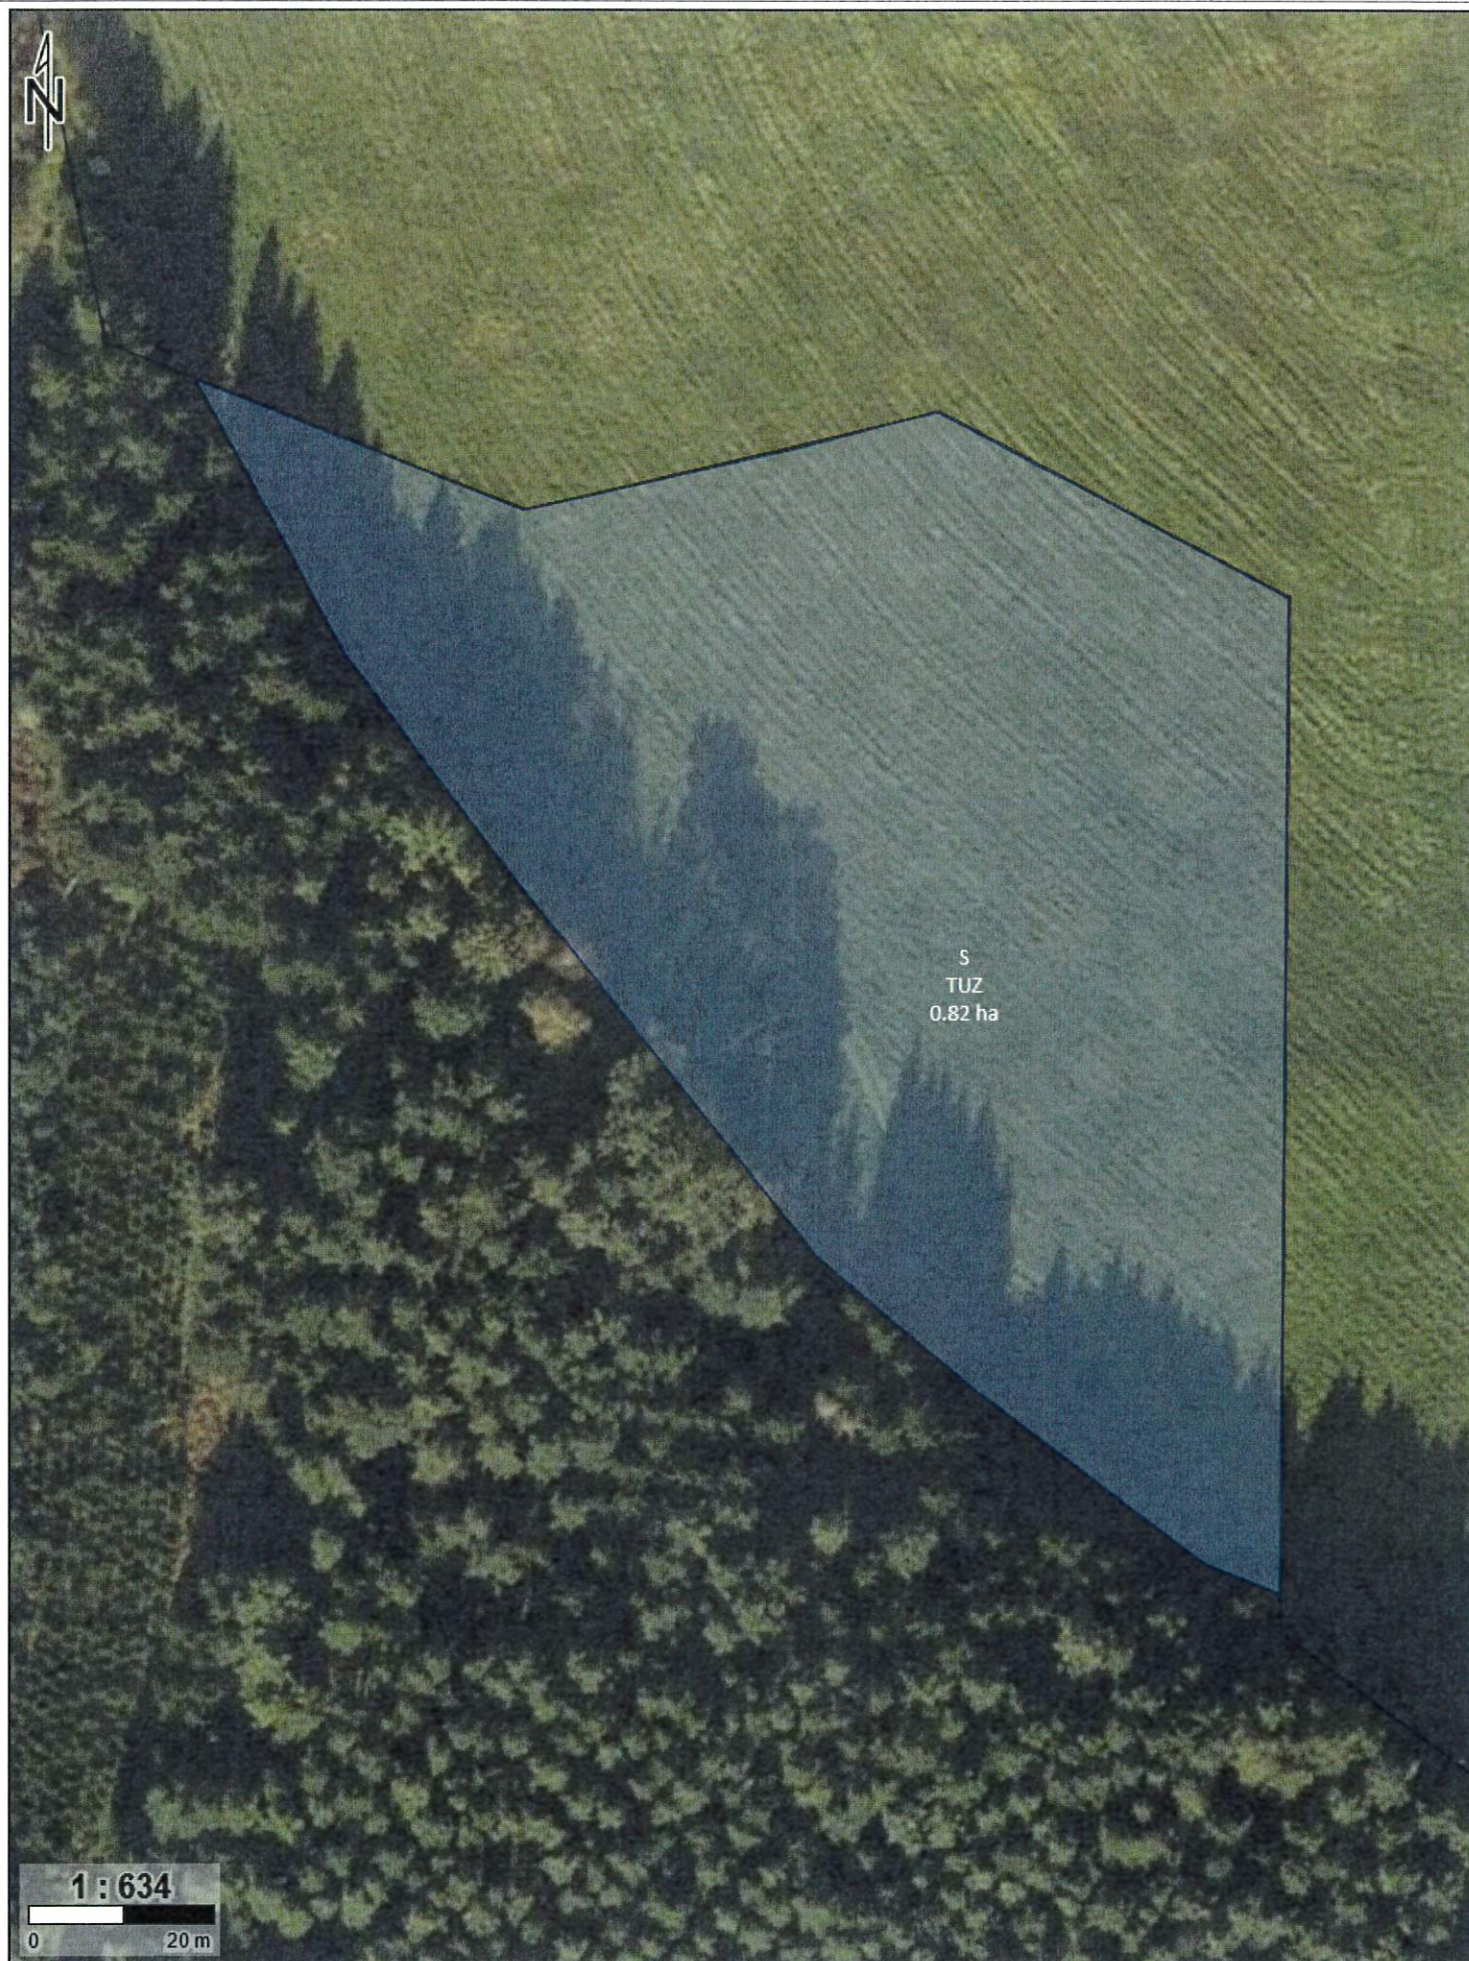

Numer producenta 051502413

S

Nr mapy 38/44

Nazwa

GU: ONW_2327, PRSK_1420, PWD_2327

DzRef: 185/217