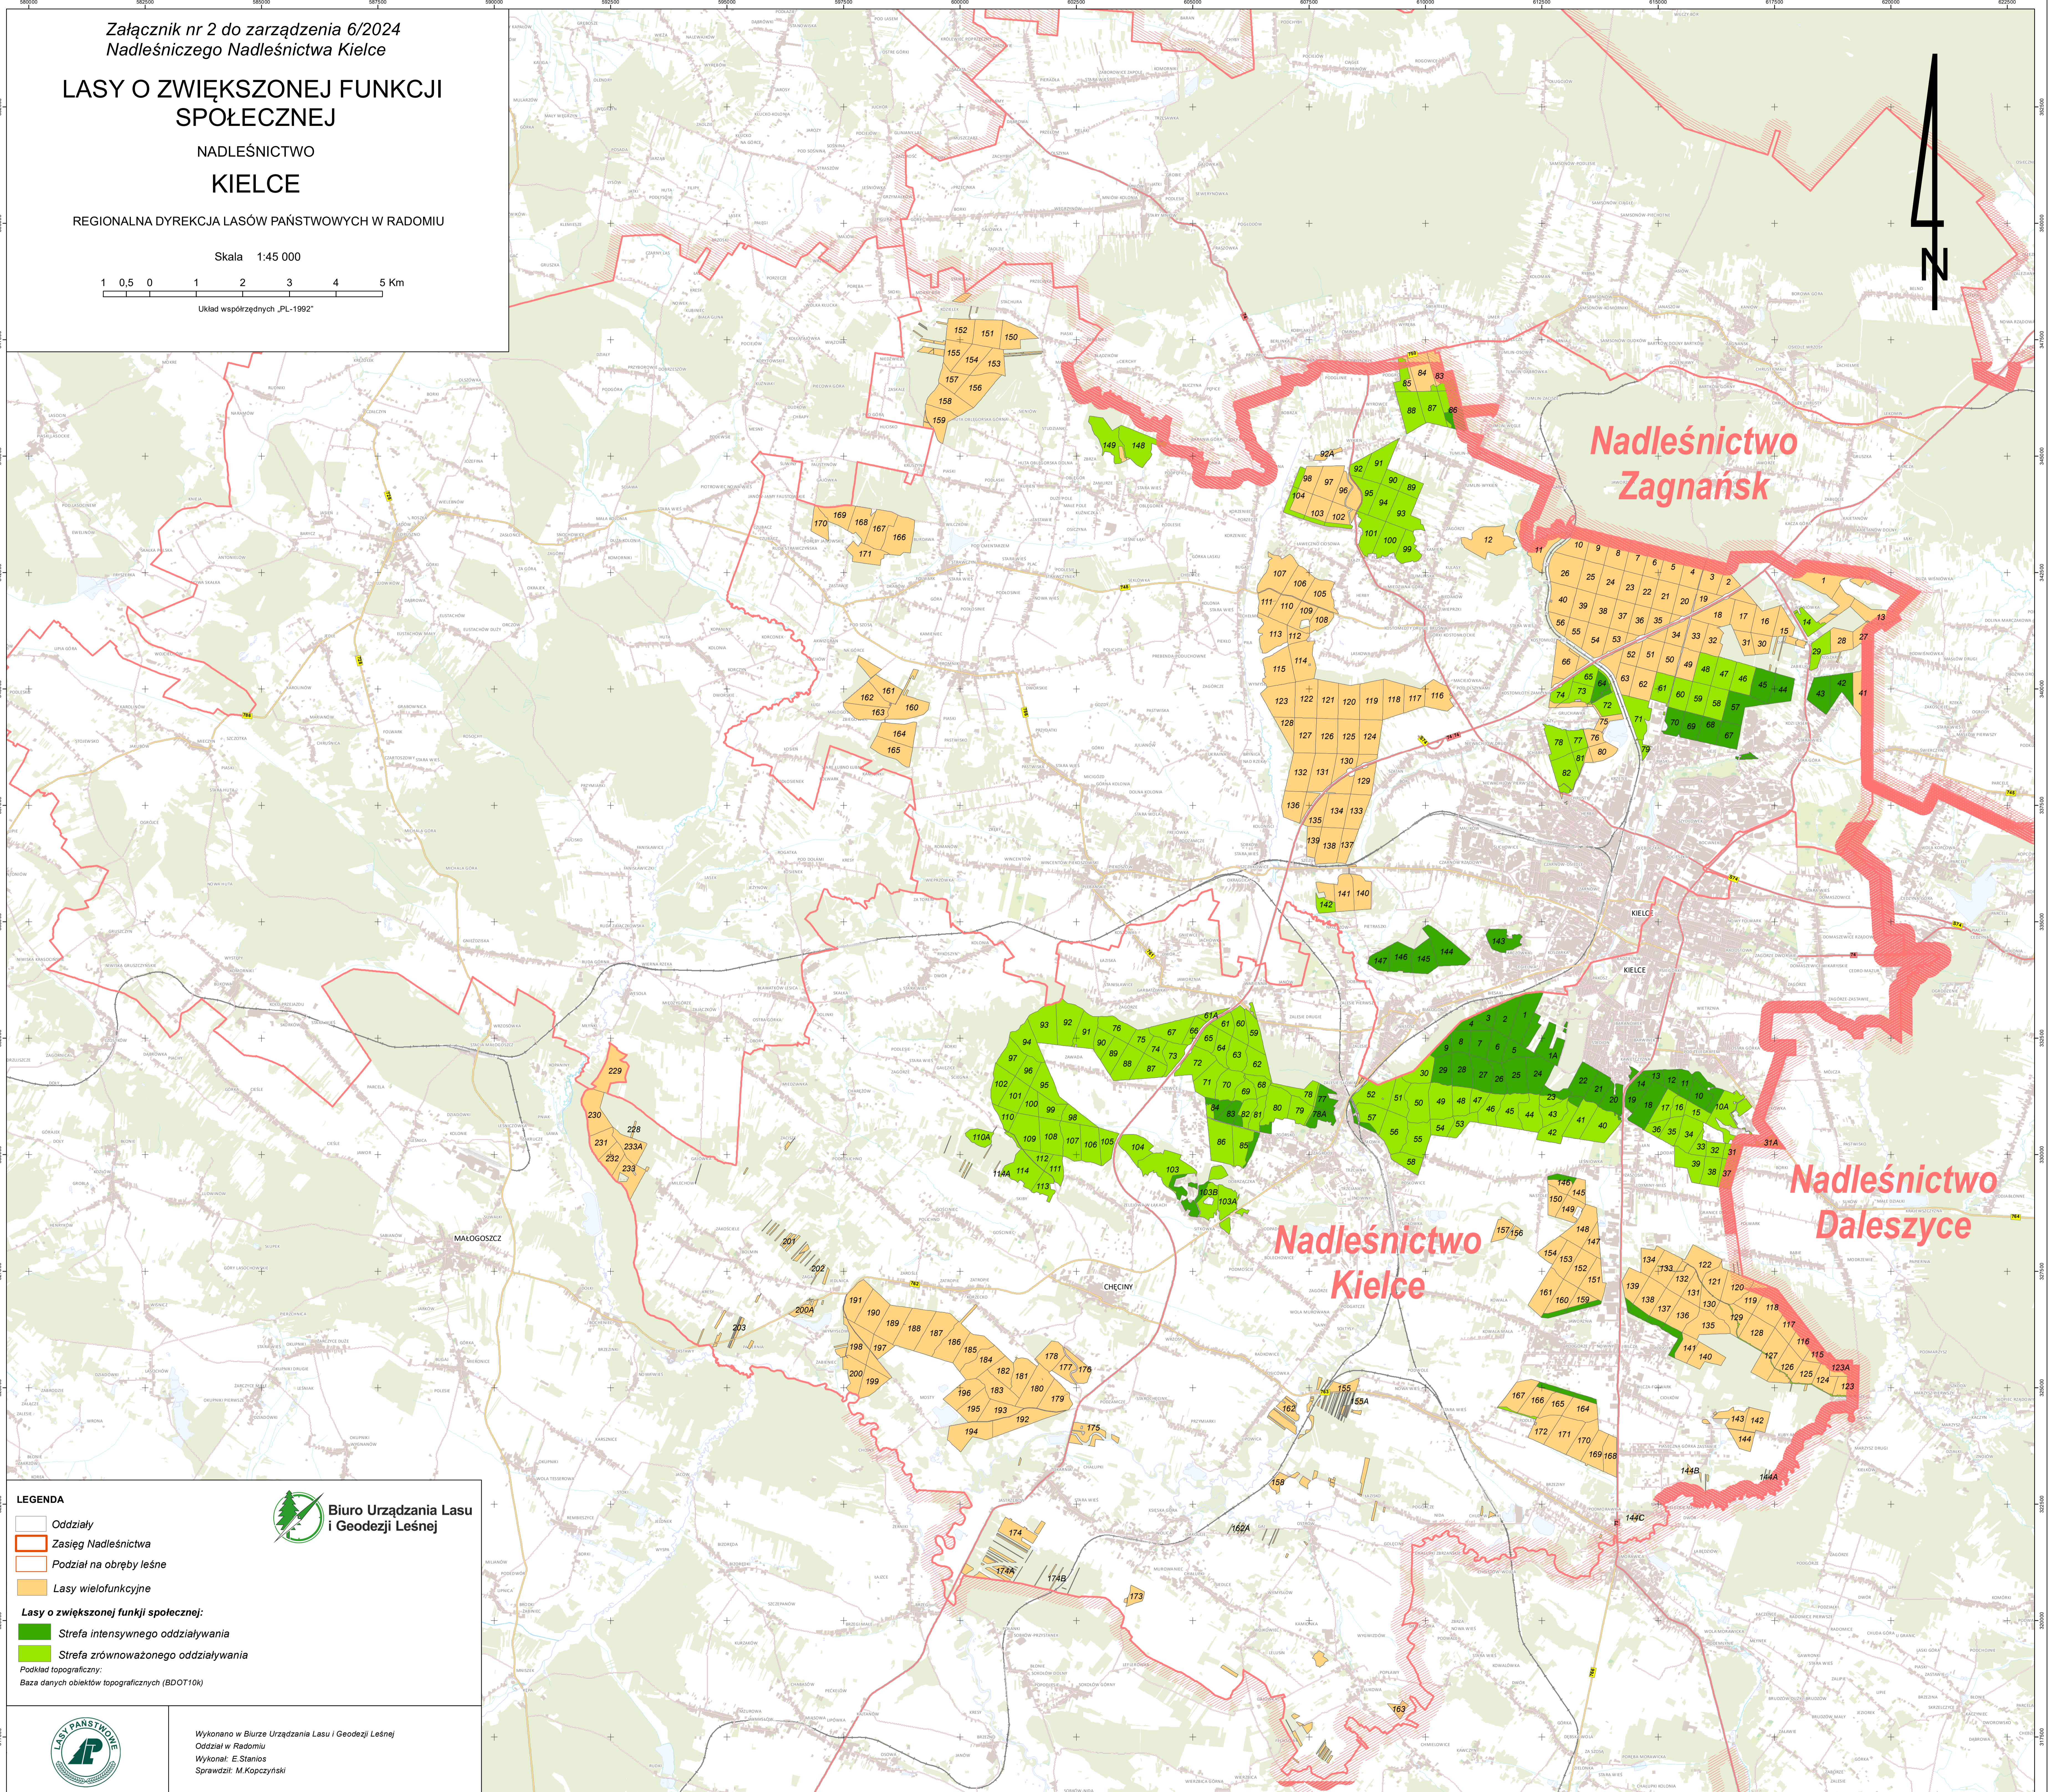

LASY O ZWIĘKSZONEJ FUNKCJI SPOŁECZNEJ

NADLEŚNICTWO KIELCE

REGIONALNA DYREKCJA LASÓW PAŃSTWOWYCH W RADOMIU

Skala 1:45 000

LEGENDA

- Oddziały
- Zasięg Nadleśnictwa
- Podział na obręby leśne
- Lasy wielofunkcyjne

Lasy o zwiększonej funkcji społecznej:

- Strefa intensywnego oddziaływania
- Strefa zrównoważonego oddziaływania

Biuro Urządzenia Lasu
i Geodezji Leśnej

Wykonano w Biurze Urządzenia Lasu i Geodezji Leśnej
Oddział w Radomiu
Wykonał: E. Stanios
Sprawdził: M. Kopczyński