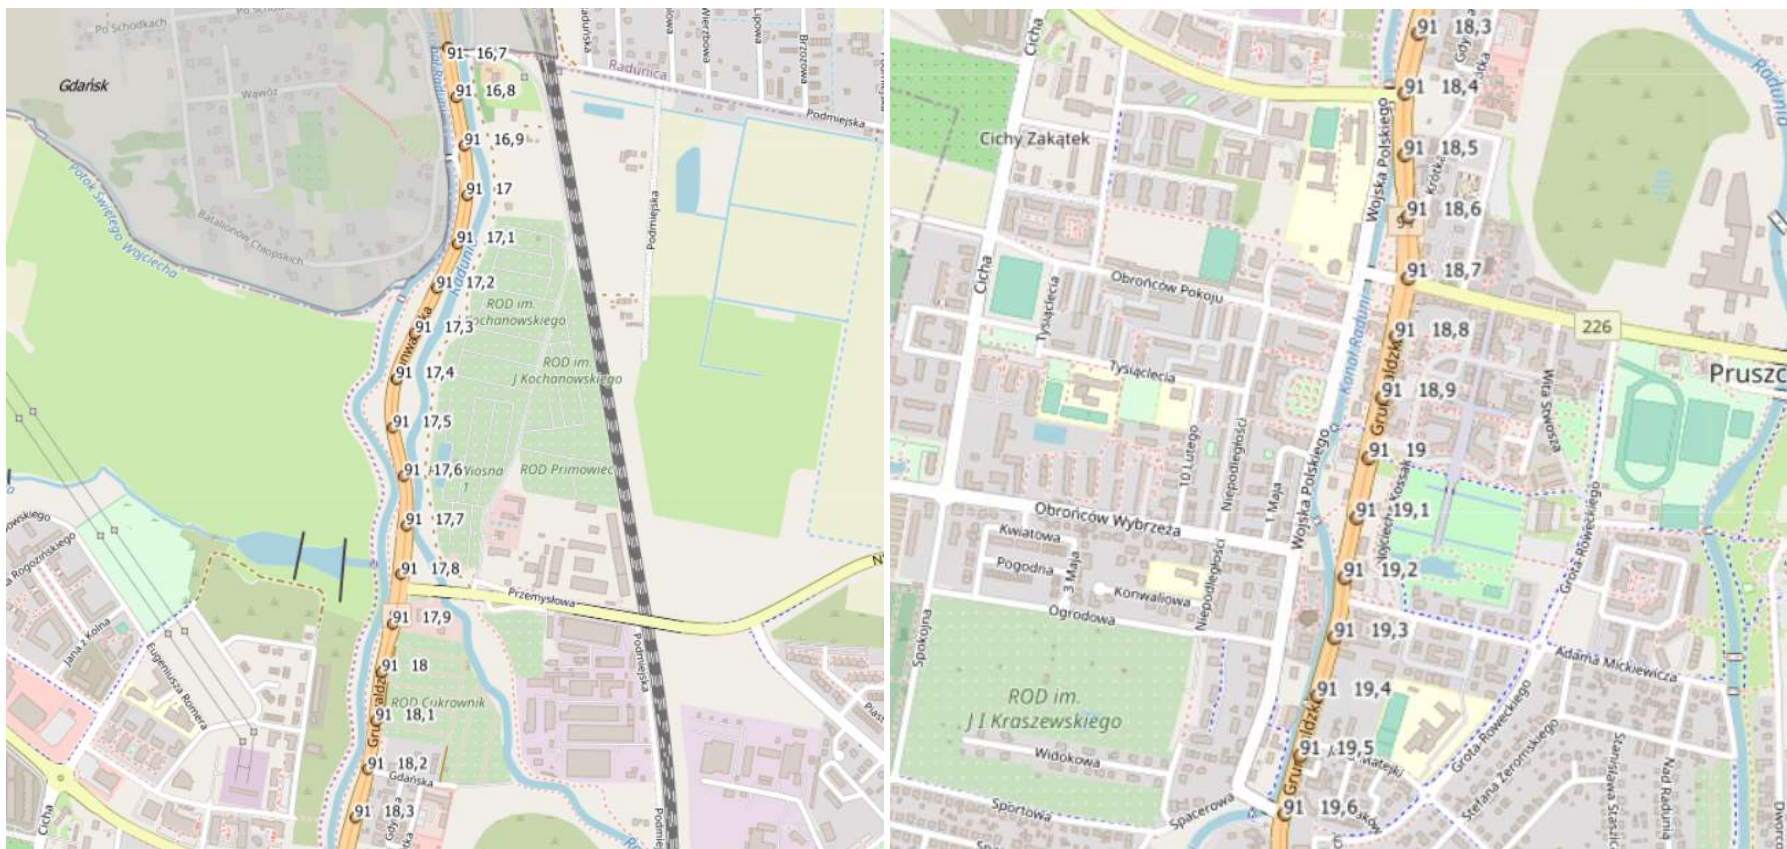

Załącznik 7. Lokalizacja drogi krajowej 55 od km 34+300 do km 39+700 w m. Sztum

Załącznik 8. Lokalizacja drogi krajowej 22d od km 0+000 do km 12+767 (obwodnica Chojnic)

A.

Załącznik 9. Lokalizacja drogi krajowej 25 od km 41+585 do km 43+719 w m. Rzeczenica

B.

Załącznik 10. Lokalizacja drogi krajowej 91 od km 65+780 do km 66+886 w m. Szprudowo

Załącznik 11. Lokalizacja drogi krajowej 91 od km 58+216 do km 59+553 w m. Rudno gm. Pelplin

Załącznik 12. Lokalizacja drogi krajowej 91 od km 16+692 do km 19+653 w m. Pruszcz Gdański

A.

B.

C.

Załącznik 13. Lokalizacja drogi krajowej 91 od km 19+653 do km 30+900 na odcinku Pruszcz Gdański- Pszczółki z wyłączeniem odcinka 21+371÷22+359

A.

B.

Załącznik 14. Lokalizacja drogi krajowej 22 od km 238+700 do km 242+129 w m. Rychnowy

Załącznik 15. Lokalizacja drogi krajowej DK 22 od km 210+713 do km 212+000 w m. Cierznie

Załącznik 16. Lokalizacja drogi krajowej DK 22 od km 214+147 do km 214+416 w m. Uniechówek

Załącznik 17. Lokalizacja drogi krajowej DK 22 od km 219+753 do km 221+055 w m. Barkowo