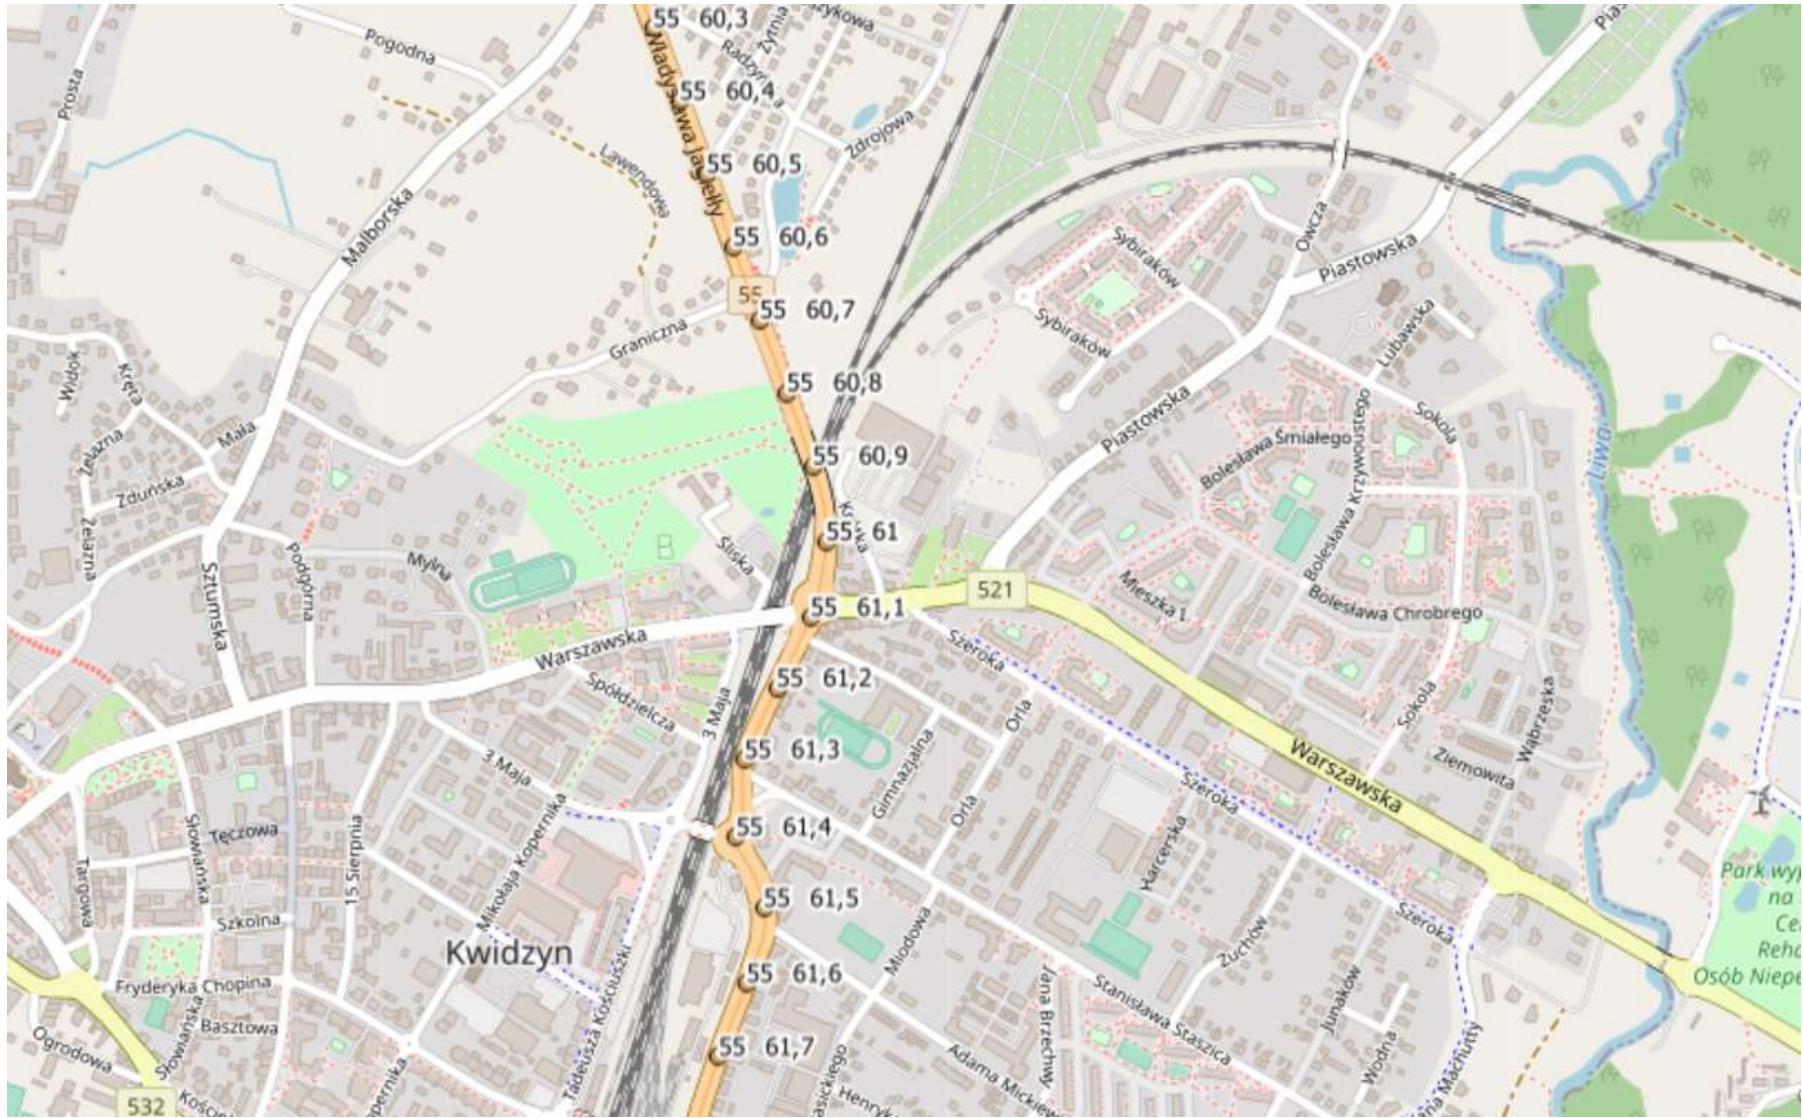

Załącznik 3 Lokalizacja OUS Dworek względem DK S7 (km 26+600 strona prawa)

A.

C

D.

F

Załącznik 4. Lokalizacja drogi krajowej 55 od km 59+075 do km 67+600 w m. Kwidzyn, Miłosna i Bądki.

A

B

C

Załącznik 5. Lokalizacja drogi krajowej 21 od km 52+300 do km 49+600 w m. Łosino

A.

B.

C.

Załącznik 6. Lokalizacja drogi krajowej 22 od km 276+600 do km 278+230 w m. Czersk

A.

B.

Załącznik 7. Lokalizacja drogi krajowej 55 od km 34+300 do km 39+700 w m. Sztum

Załącznik 8. Lokalizacja drogi krajowej 22d od km 0+000 do km 12+767 (obwodnica Chojnic)

A.

Załącznik 9. Lokalizacja drogi krajowej 25 od km 41+585 do km 43+719 w m. Rzeczenica

Załącznik 15. Lokalizacja drogi krajowej DK 22 od km 210+713 do km 212+000 w m. Cierznie

Załącznik 16. Lokalizacja drogi krajowej DK 22 od km 214+147 do km 214+416 w m. Uniechówek

Załącznik 17. Lokalizacja drogi krajowej DK 22 od km 219+753 do km 221+055 w m. Barkowo