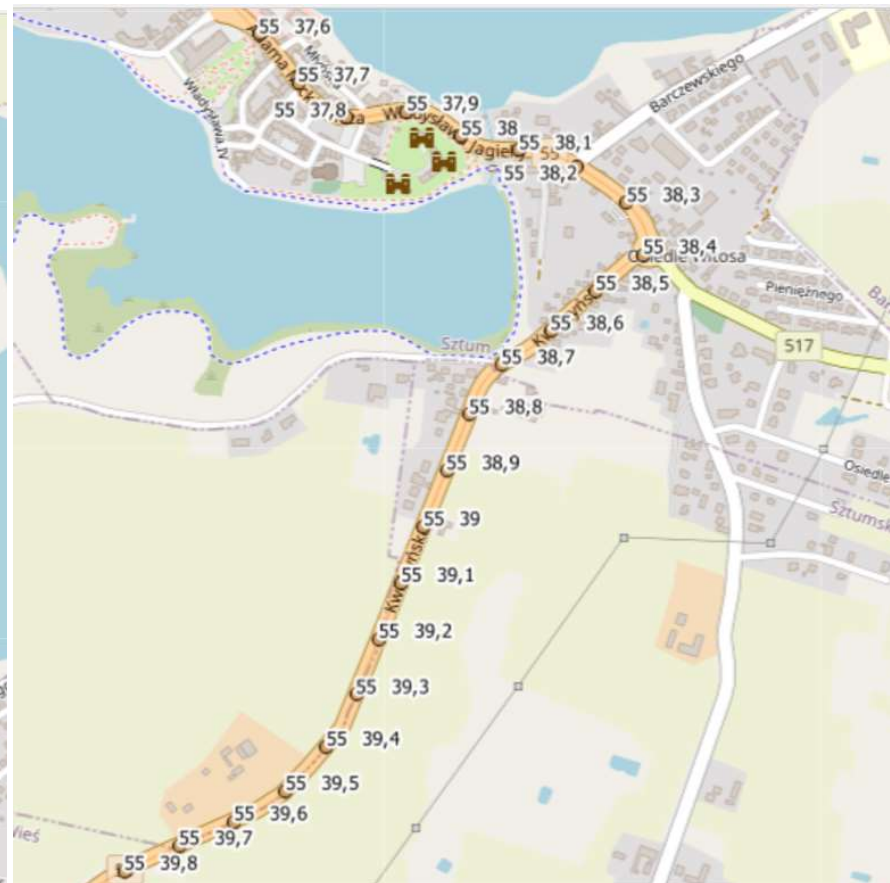

C

Załącznik 5. Lokalizacja drogi krajowej 21 od km 52+300 do km 49+600 w m. Łosino

A.

B.

C.

Załącznik 6. Lokalizacja drogi krajowej 22 od km 276+600 do km 278+230 w m. Czersk

A.

B.

Załącznik 7. Lokalizacja drogi krajowej 55 od km 34+300 do km 39+700 w m. Sztum

Załącznik 8. Lokalizacja drogi krajowej 22d od km 0+000 do km 12+767 (obwodnica Chojnic)

A.

Załącznik 9. Lokalizacja drogi krajowej 25 od km 41+585 do km 43+719 w m. Rzeczenica

A.

B.

C.

Załącznik 13. Lokalizacja drogi krajowej 91 od km 19+653 do km 30+900 na odcinku Pruszcz Gdański- Pszczółki z wyłączeniem odcinka 21+371÷22+359

A.

B.

Załącznik 14. Lokalizacja drogi krajowej 22 od km 238+700 do km 242+129 w m. Rychnowy

Załącznik 15. Lokalizacja drogi krajowej DK 22 od km 210+713 do km 212+000 w m. Cierznie

Załącznik 16. Lokalizacja drogi krajowej DK 22 od km 214+147 do km 214+416 w m. Uniechówek

Załącznik 17. Lokalizacja drogi krajowej DK 22 od km 219+753 do km 221+055 w m. Barkowo