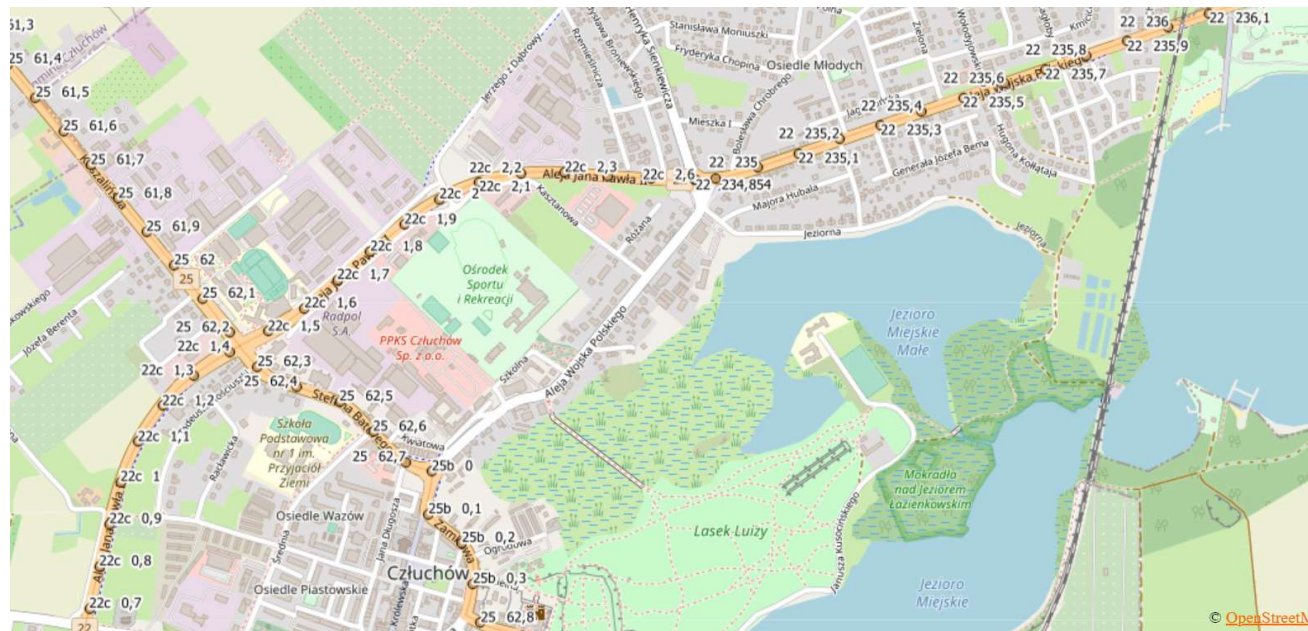

Załącznik 7. Lokalizacja drogi krajowej 55 od km 34+300 do km 39+700 w m. Sztum

Załącznik 8. Lokalizacja drogi krajowej 22d od km 0+000 do km 12+767 (obwodnica Chojnic)

A.

Załącznik 9. Lokalizacja drogi krajowej 25 od km 41+585 do km 43+719 w m. Rzeczenica

A.

B.

C.

Załącznik 13. Lokalizacja drogi krajowej 91 od km 19+653 do km 30+900 na odcinku Pruszcz Gdański- Pszczółki z wyłączeniem odcinka 21+371÷22+359

A.

B.

Załącznik 14. Lokalizacja drogi krajowej 22 od km 238+700 do km 242+129 w m. Rychnowy

Załącznik 15. Lokalizacja drogi krajowej DK 22 od km 210+713 do km 212+000 w m. Cierznie

Załącznik 16. Lokalizacja drogi krajowej DK 22 od km 214+147 do km 214+416 w m. Uniechówek

Załącznik 17. Lokalizacja drogi krajowej DK 22 od km 219+753 do km 221+055 w m. Barkowo

Załącznik 18. Lokalizacja drogi krajowej DK 22 od km 223+134 do km 224+067 w m. Chrzastowo

A.

B.

C.

Załącznik 19. Lokalizacja drogi krajowej nr DK 22 od km 231+700 do km 237+900 (w tym DK 22c 0+000 do km 2+602) w m. Człuchów