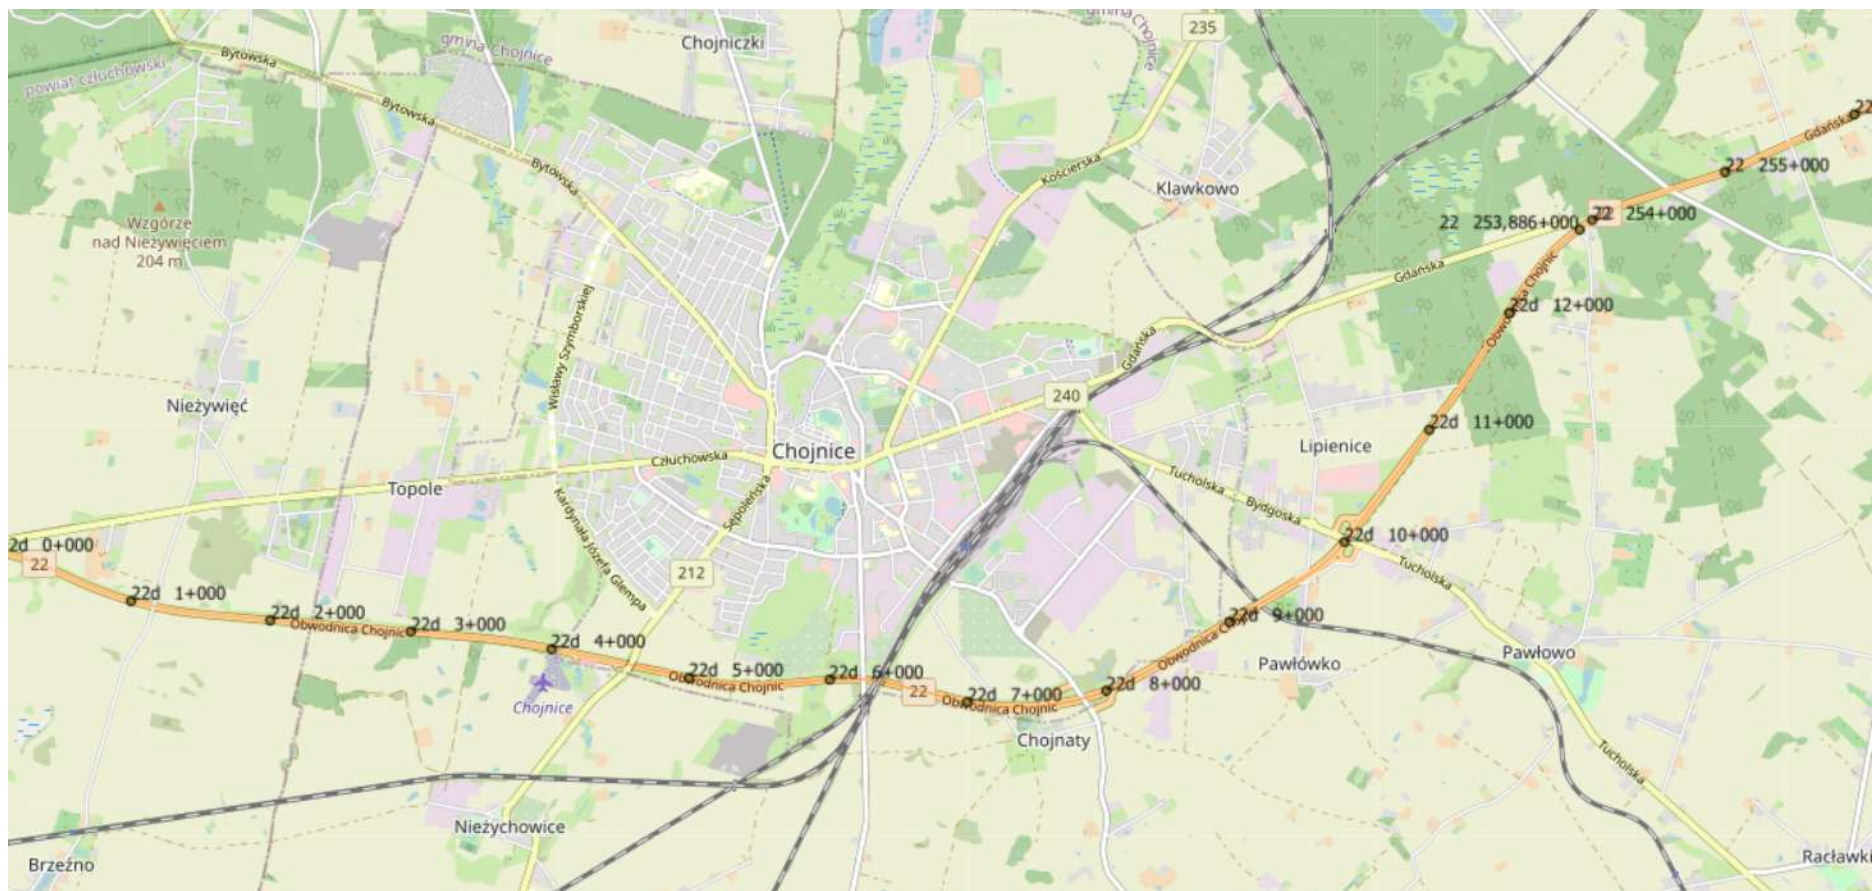

Załącznik 3 Lokalizacja OUS Dworek względem DK S7 (km 26+600 strona prawa)

A.

C

D.

F

Załącznik 4. Lokalizacja drogi krajowej 55 od km 59+075 do km 67+600 w m. Kwidzyn, Miłosna i Bądki.

A

B

C

Załącznik 5. Lokalizacja drogi krajowej 21 od km 52+300 do km 49+600 w m. Łosino

A.

B.

C.

Załącznik 6. Lokalizacja drogi krajowej 22 od km 276+600 do km 278+230 w m. Czersk

A.

B.

Załącznik 7. Lokalizacja drogi krajowej 55 od km 34+300 do km 39+700 w m. Sztum

Załącznik 8. Lokalizacja drogi krajowej 22d od km 0+000 do km 12+767 (obwodnica Chojnic)

A.

Załącznik 9. Lokalizacja drogi krajowej 25 od km 41+585 do km 43+719 w m. Rzeczenica

Załącznik 15. Lokalizacja drogi krajowej DK 22 od km 210+713 do km 212+000 w m. Cierznie

Załącznik 16. Lokalizacja drogi krajowej DK 22 od km 214+147 do km 214+416 w m. Uniechówek

Załącznik 17. Lokalizacja drogi krajowej DK 22 od km 219+753 do km 221+055 w m. Barkowo