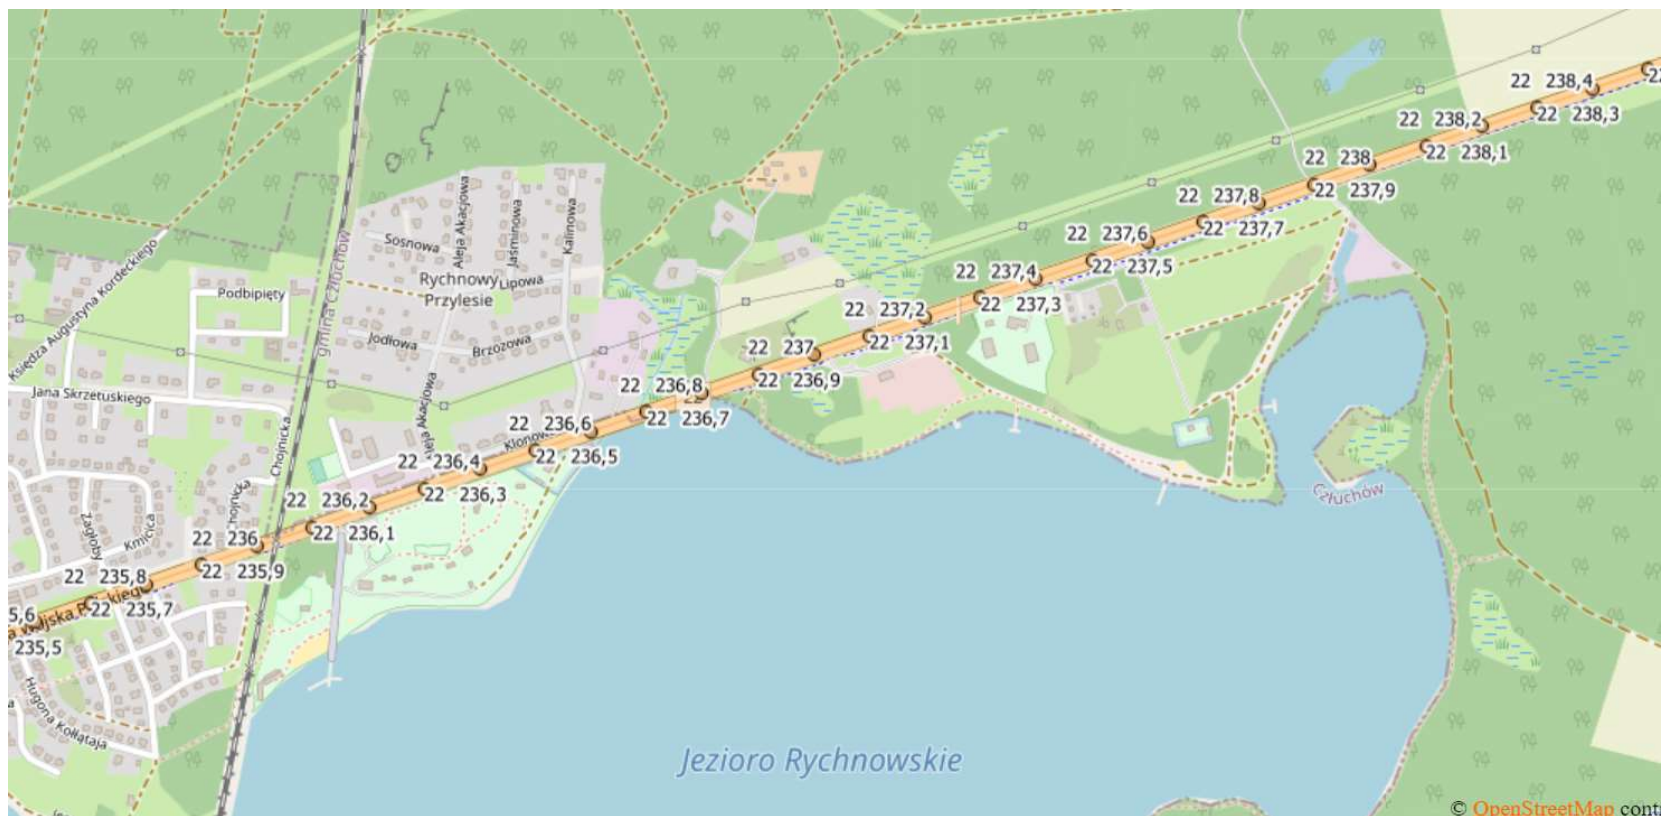

Załącznik 7. Lokalizacja drogi krajowej 55 od km 34+300 do km 39+700 w m. Sztum

Załącznik 8. Lokalizacja drogi krajowej 22d od km 0+000 do km 12+767 (obwodnica Chojnic)

A.

Załącznik 9. Lokalizacja drogi krajowej 25 od km 41+585 do km 43+719 w m. Rzeczenica

A.

B.

C.

Załącznik 13. Lokalizacja drogi krajowej 91 od km 19+653 do km 30+900 na odcinku Pruszcz Gdański- Pszczółki z wyłączeniem odcinka 21+371÷22+359

A.

B.

Załącznik 14. Lokalizacja drogi krajowej 22 od km 238+700 do km 242+129 w m. Rychnowy

Załącznik 15. Lokalizacja drogi krajowej DK 22 od km 210+713 do km 212+000 w m. Cierznie

Załącznik 16. Lokalizacja drogi krajowej DK 22 od km 214+147 do km 214+416 w m. Uniechówek

Załącznik 17. Lokalizacja drogi krajowej DK 22 od km 219+753 do km 221+055 w m. Barkowo

Załącznik 18. Lokalizacja drogi krajowej DK 22 od km 223+134 do km 224+067 w m. Chrzastowo

A.

B.

C.

Załącznik 19. Lokalizacja drogi krajowej nr DK 22 od km 231+700 do km 237+900 (w tym DK 22c 0+000 do km 2+602) w m. Człuchów