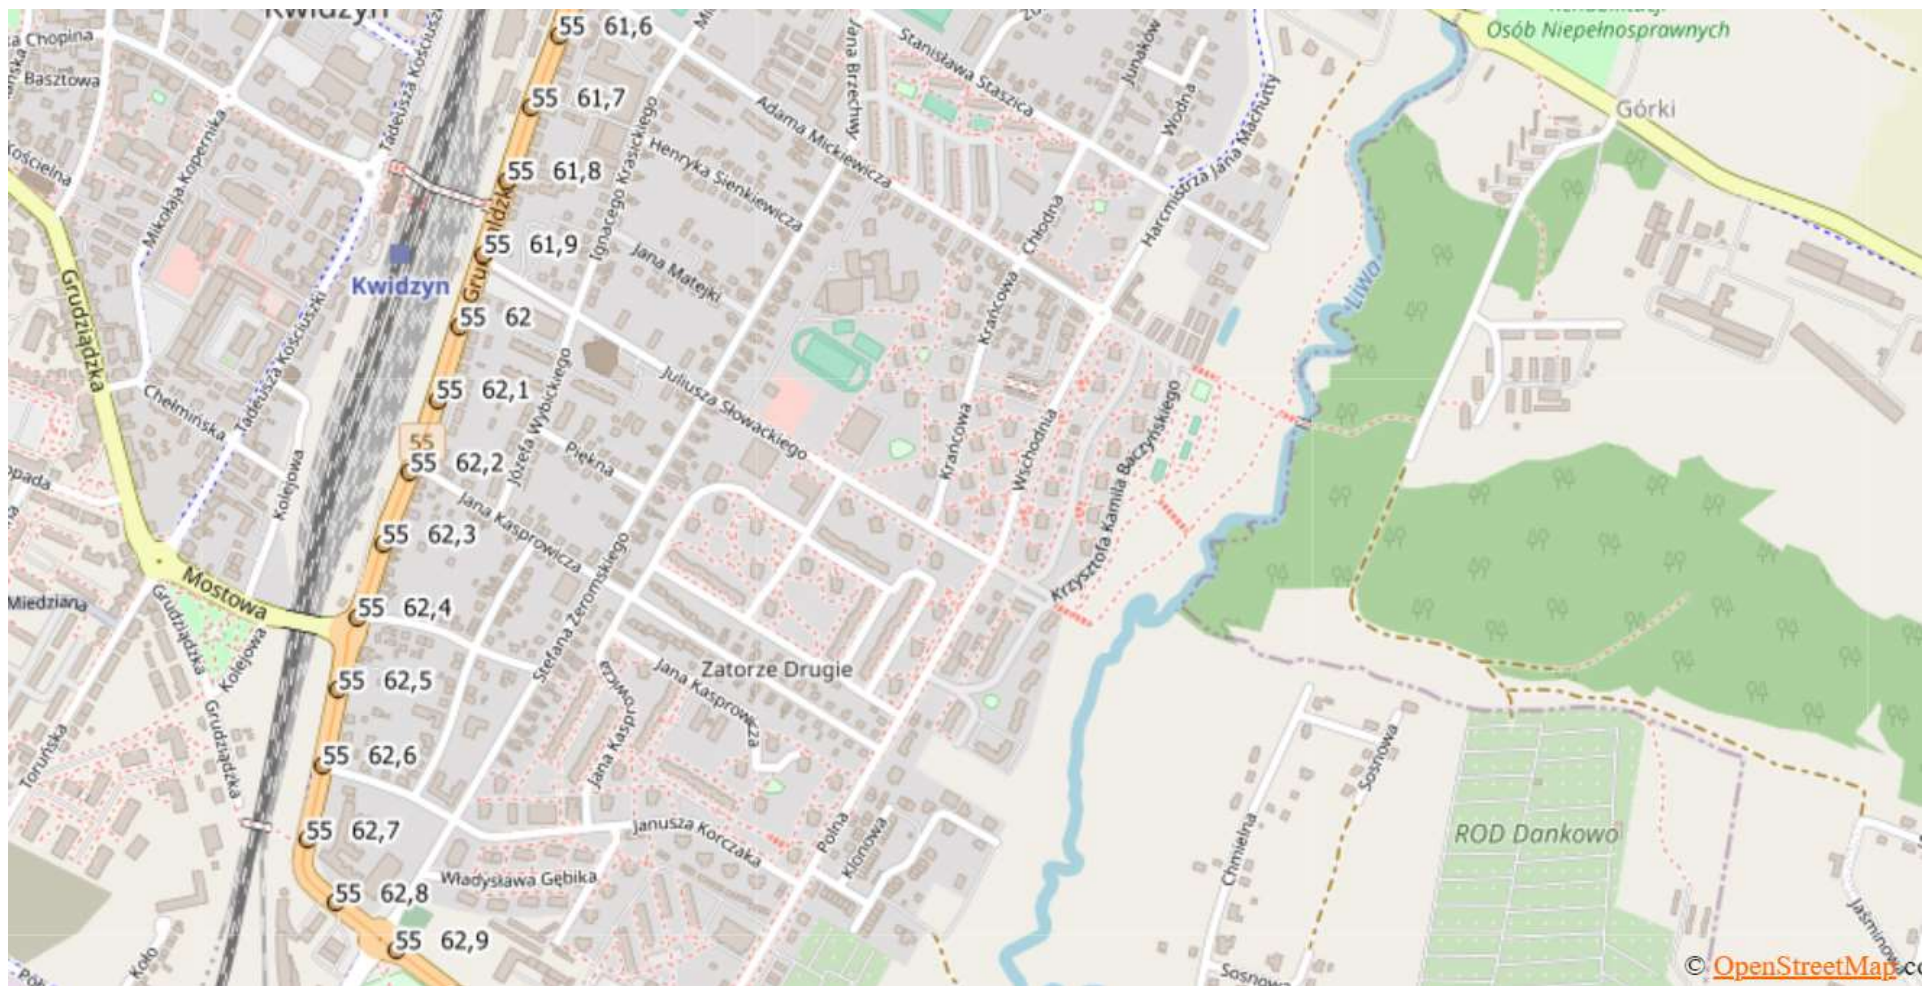

Załącznik 3 Lokalizacja OUS Dworek względem DK S7 (km 26+600 strona prawa)

A.

C

D.

F

Załącznik 4. Lokalizacja drogi krajowej 55 od km 59+075 do km 67+600 w m. Kwidzyn, Miłosna i Bądki.

A

B

C

Załącznik 5. Lokalizacja drogi krajowej 21 od km 52+300 do km 49+600 w m. Łosino

A.

B.

C.

Załącznik 6. Lokalizacja drogi krajowej 22 od km 276+600 do km 278+230 w m. Czersk

A.

B.

Załącznik 7. Lokalizacja drogi krajowej 55 od km 34+300 do km 39+700 w m. Sztum

Załącznik 8. Lokalizacja drogi krajowej 22d od km 0+000 do km 12+767 (obwodnica Chojnic)

A.

Załącznik 9. Lokalizacja drogi krajowej 25 od km 41+585 do km 43+719 w m. Rzeczenica

Załącznik 15. Lokalizacja drogi krajowej DK 22 od km 210+713 do km 212+000 w m. Cierznie

Załącznik 16. Lokalizacja drogi krajowej DK 22 od km 214+147 do km 214+416 w m. Uniechówek

Załącznik 17. Lokalizacja drogi krajowej DK 22 od km 219+753 do km 221+055 w m. Barkowo