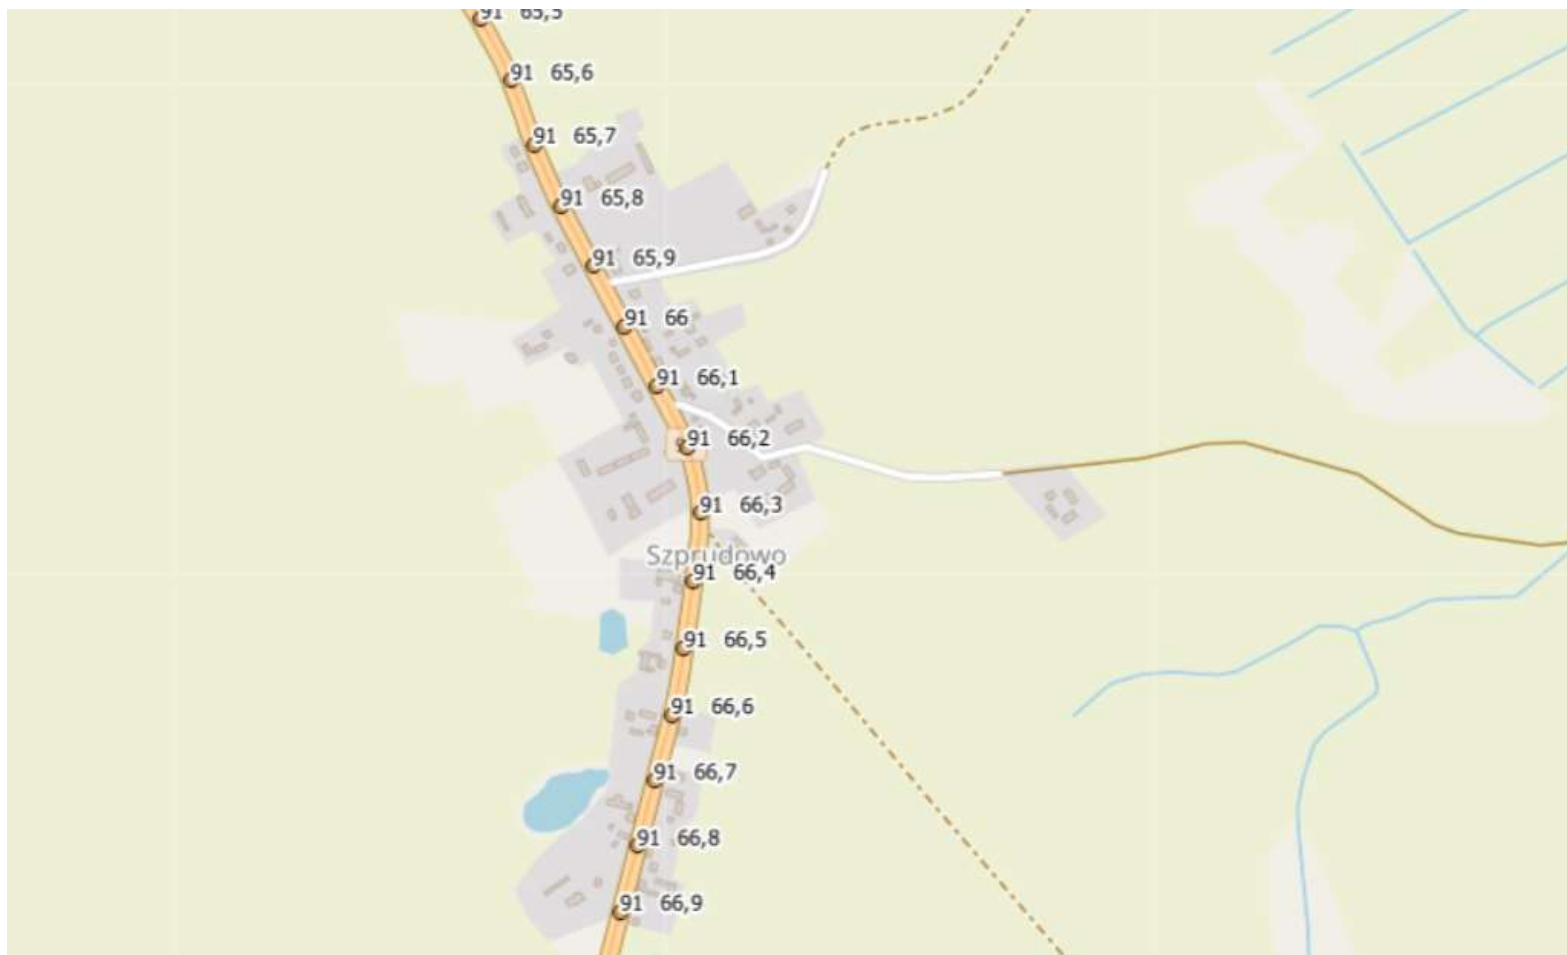

Załącznik 7. Lokalizacja drogi krajowej 55 od km 34+300 do km 39+700 w m. Sztum

Załącznik 8. Lokalizacja drogi krajowej 22d od km 0+000 do km 12+767 (obwodnica Chojnic)

A.

Załącznik 9. Lokalizacja drogi krajowej 25 od km 41+585 do km 43+719 w m. Rzeczenica

B.

Załącznik 10. Lokalizacja drogi krajowej 91 od km 65+780 do km 66+886 w m. Szprudowo

Załącznik 11. Lokalizacja drogi krajowej 91 od km 58+216 do km 59+553 w m. Rudno gm. Pelplin

Załącznik 12. Lokalizacja drogi krajowej 91 od km 16+692 do km 19+653 w m. Pruszcz Gdański

A.

B.

C.

Załącznik 13. Lokalizacja drogi krajowej 91 od km 19+653 do km 30+900 na odcinku Pruszcz Gdański- Pszczółki z wyłączeniem odcinka 21+371÷22+359

A.

B.

Załącznik 14. Lokalizacja drogi krajowej 22 od km 238+700 do km 242+129 w m. Rychnowy

Załącznik 15. Lokalizacja drogi krajowej DK 22 od km 210+713 do km 212+000 w m. Cierznie

Załącznik 16. Lokalizacja drogi krajowej DK 22 od km 214+147 do km 214+416 w m. Uniechówek

Załącznik 17. Lokalizacja drogi krajowej DK 22 od km 219+753 do km 221+055 w m. Barkowo