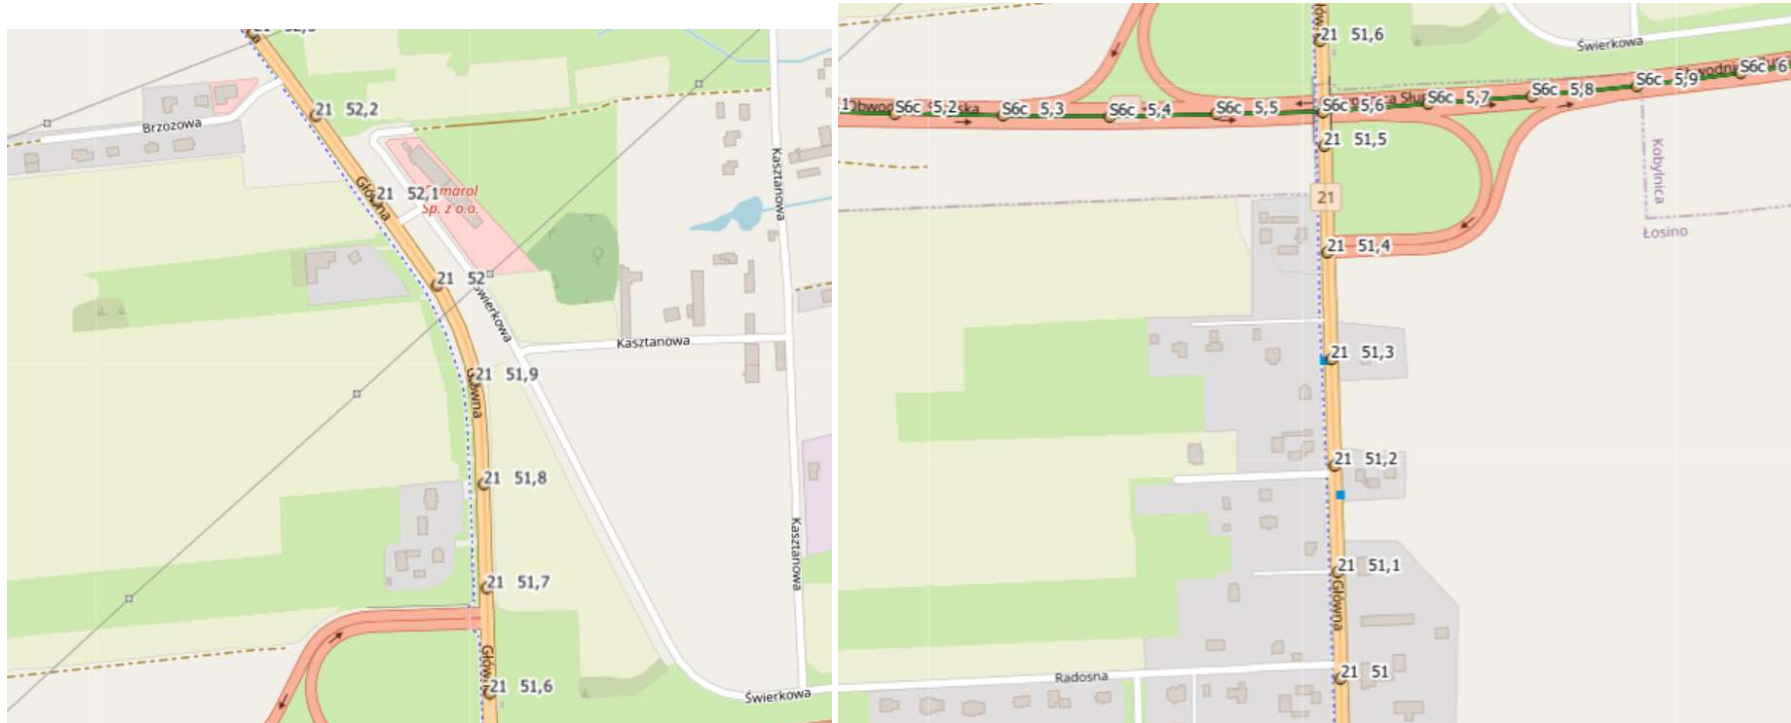

Załącznik 3 Lokalizacja OUS Dworek względem DK S7 (km 26+600 strona prawa)

A.

C

D.

F

Załącznik 4. Lokalizacja drogi krajowej 55 od km 59+075 do km 67+600 w m. Kwidzyn, Miłosna i Bądki.

A

B

C

Załącznik 5. Lokalizacja drogi krajowej 21 od km 52+300 do km 49+600 w m. Łosino

A.

B.

C.

Załącznik 6. Lokalizacja drogi krajowej 22 od km 276+600 do km 278+230 w m. Czersk

A.

B.

Załącznik 7. Lokalizacja drogi krajowej 55 od km 34+300 do km 39+700 w m. Sztum

Załącznik 8. Lokalizacja drogi krajowej 22d od km 0+000 do km 12+767 (obwodnica Chojnic)

A.

Załącznik 9. Lokalizacja drogi krajowej 25 od km 41+585 do km 43+719 w m. Rzeczenica

Załącznik 15. Lokalizacja drogi krajowej DK 22 od km 210+713 do km 212+000 w m. Cierznie

Załącznik 16. Lokalizacja drogi krajowej DK 22 od km 214+147 do km 214+416 w m. Uniechówek

Załącznik 17. Lokalizacja drogi krajowej DK 22 od km 219+753 do km 221+055 w m. Barkowo