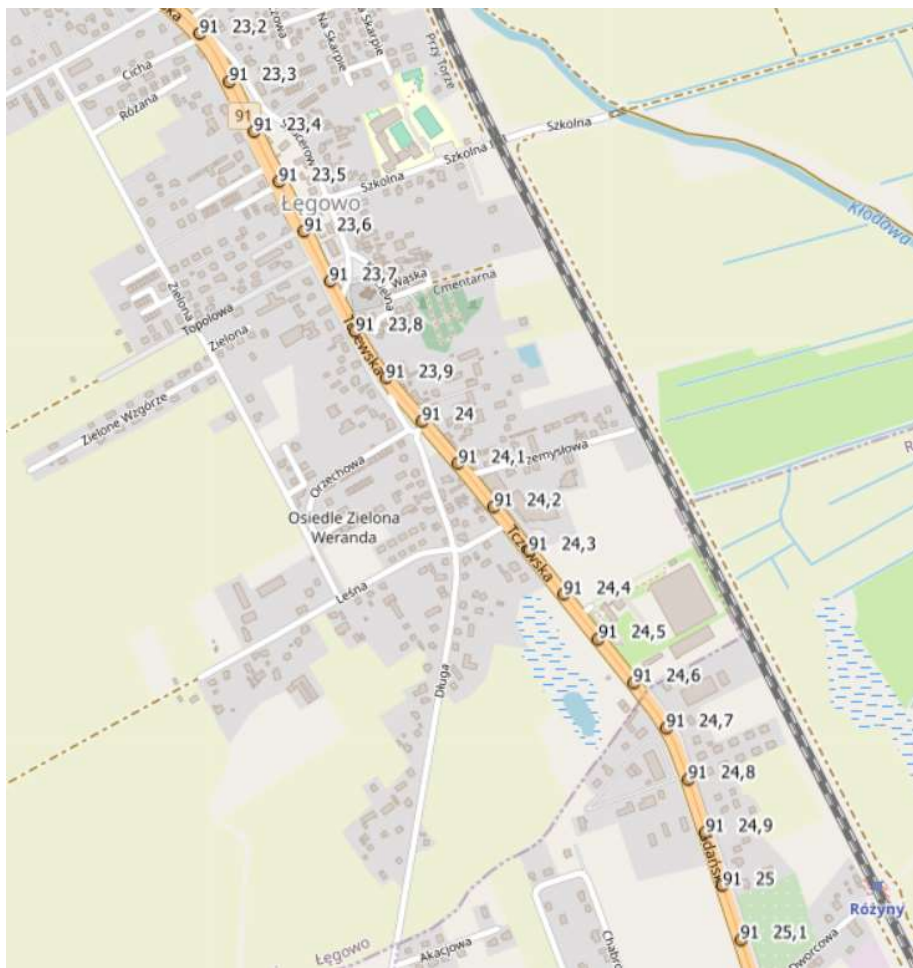

Załącznik 7. Lokalizacja drogi krajowej 55 od km 34+300 do km 39+700 w m. Sztum

Załącznik 8. Lokalizacja drogi krajowej 22d od km 0+000 do km 12+767 (obwodnica Chojnic)

A.

Załącznik 9. Lokalizacja drogi krajowej 25 od km 41+585 do km 43+719 w m. Rzeczenica

B.

Załącznik 10. Lokalizacja drogi krajowej 91 od km 65+780 do km 66+886 w m. Szprudowo

Załącznik 11. Lokalizacja drogi krajowej 91 od km 58+216 do km 59+553 w m. Rudno gm. Pelplin

Załącznik 12. Lokalizacja drogi krajowej 91 od km 16+692 do km 19+653 w m. Pruszcz Gdański

A.

B.

C.

Załącznik 13. Lokalizacja drogi krajowej 91 od km 19+653 do km 30+900 na odcinku Pruszcz Gdański- Pszczółki z wyłączeniem odcinka 21+371÷22+359

A.

B.

Załącznik 14. Lokalizacja drogi krajowej 22 od km 238+700 do km 242+129 w m. Rychnowy

Załącznik 15. Lokalizacja drogi krajowej DK 22 od km 210+713 do km 212+000 w m. Cierznie

Załącznik 16. Lokalizacja drogi krajowej DK 22 od km 214+147 do km 214+416 w m. Uniechówek

Załącznik 17. Lokalizacja drogi krajowej DK 22 od km 219+753 do km 221+055 w m. Barkowo