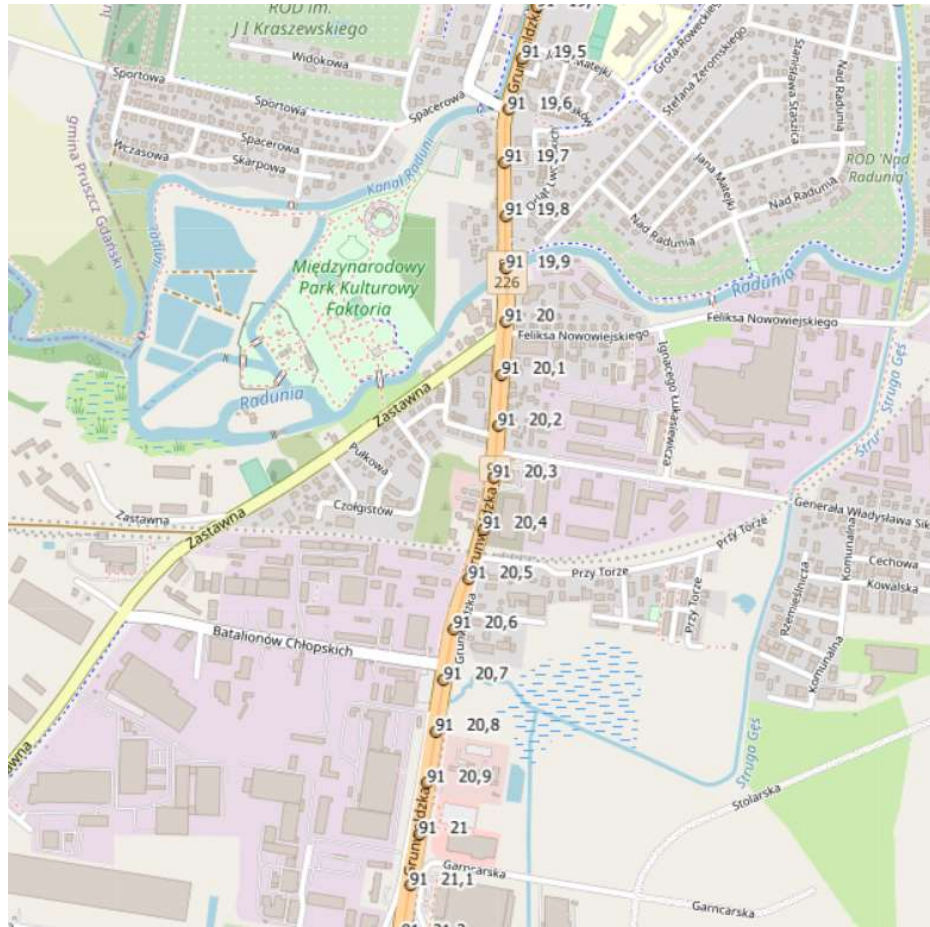

Załącznik 7. Lokalizacja drogi krajowej 55 od km 34+300 do km 39+700 w m. Sztum

Załącznik 8. Lokalizacja drogi krajowej 22d od km 0+000 do km 12+767 (obwodnica Chojnic)

A.

Załącznik 9. Lokalizacja drogi krajowej 25 od km 41+585 do km 43+719 w m. Rzeczenica

B.

Załącznik 10. Lokalizacja drogi krajowej 91 od km 65+780 do km 66+886 w m. Szprudowo

Załącznik 11. Lokalizacja drogi krajowej 91 od km 58+216 do km 59+553 w m. Rudno gm. Pelplin

Załącznik 12. Lokalizacja drogi krajowej 91 od km 16+692 do km 19+653 w m. Pruszcz Gdański

A.

B.

C.

Załącznik 13. Lokalizacja drogi krajowej 91 od km 19+653 do km 30+900 na odcinku Pruszcz Gdański- Pszczółki z wyłączeniem odcinka 21+371÷22+359

A.

B.

Załącznik 14. Lokalizacja drogi krajowej 22 od km 238+700 do km 242+129 w m. Rychnowy

Załącznik 15. Lokalizacja drogi krajowej DK 22 od km 210+713 do km 212+000 w m. Cierznie

Załącznik 16. Lokalizacja drogi krajowej DK 22 od km 214+147 do km 214+416 w m. Uniechówek

Załącznik 17. Lokalizacja drogi krajowej DK 22 od km 219+753 do km 221+055 w m. Barkowo