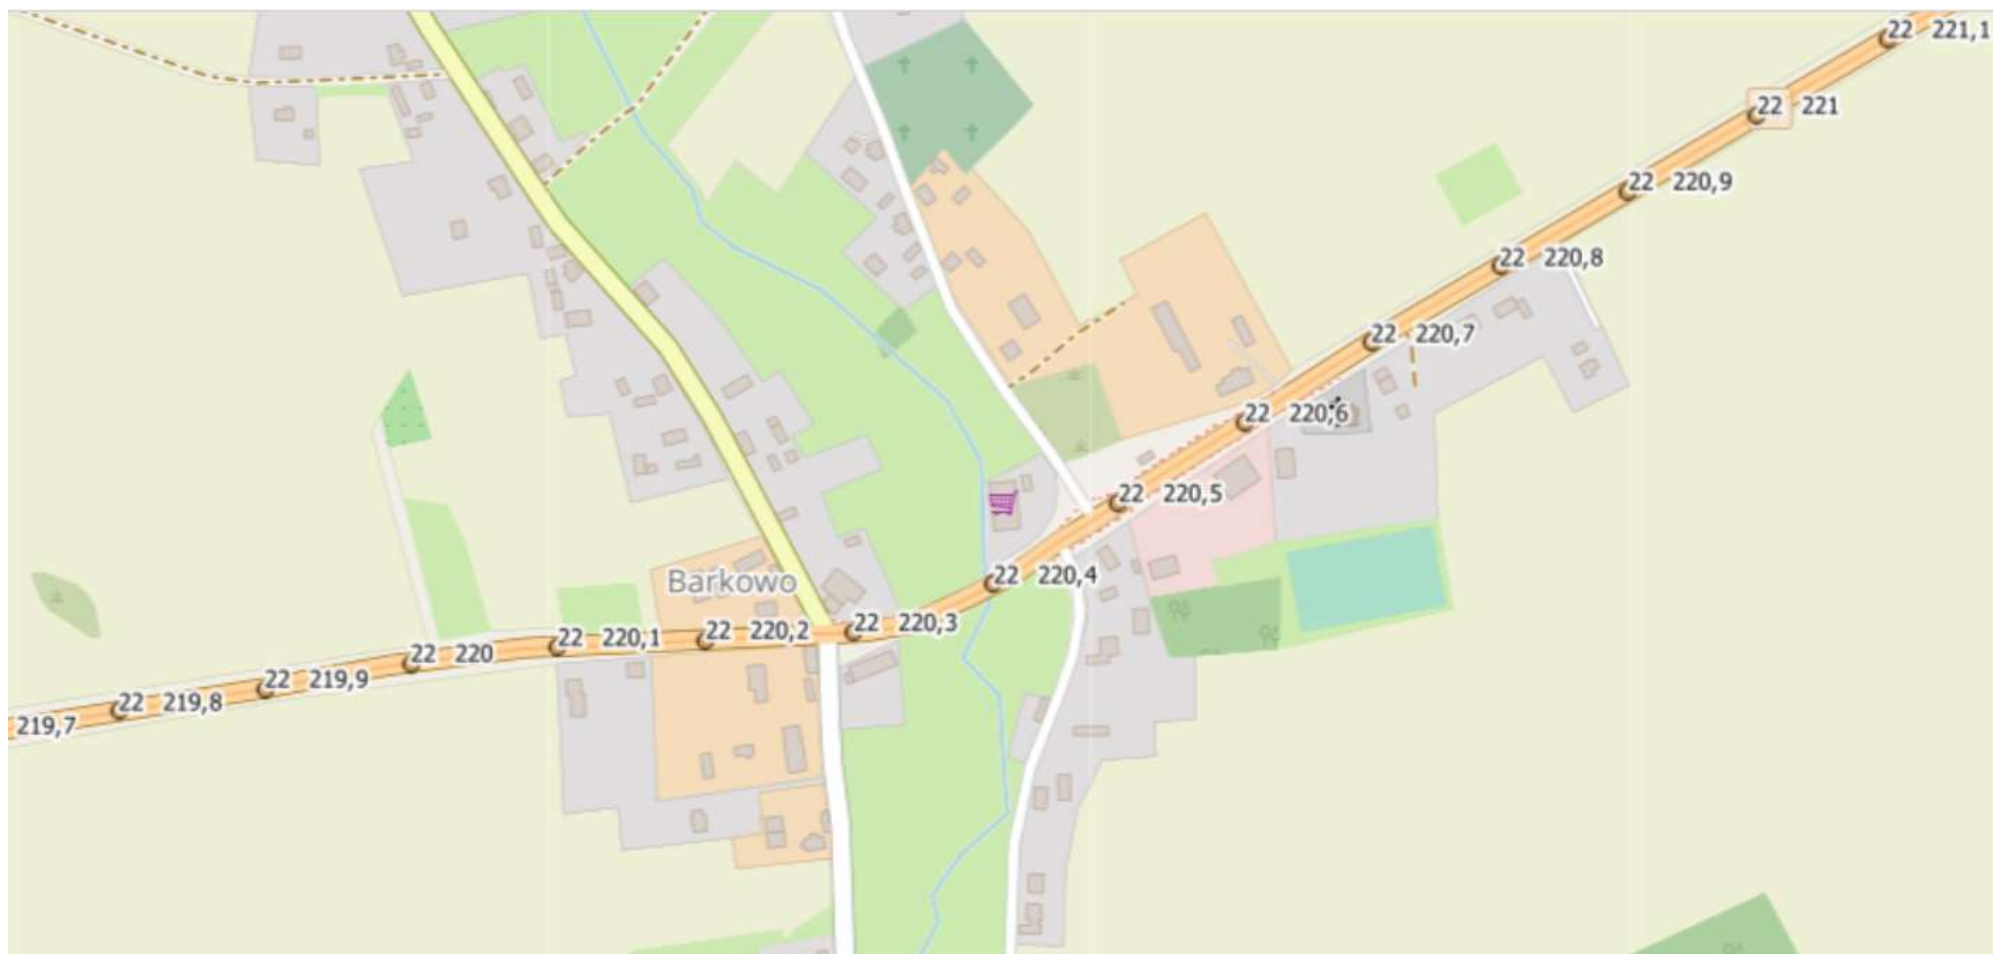

Załącznik 7. Lokalizacja drogi krajowej 55 od km 34+300 do km 39+700 w m. Sztum

Załącznik 8. Lokalizacja drogi krajowej 22d od km 0+000 do km 12+767 (obwodnica Chojnic)

A.

Załącznik 9. Lokalizacja drogi krajowej 25 od km 41+585 do km 43+719 w m. Rzeczenica

A.

B.

C.

Załącznik 13. Lokalizacja drogi krajowej 91 od km 19+653 do km 30+900 na odcinku Pruszcz Gdański- Pszczółki z wyłączeniem odcinka 21+371÷22+359

A.

B.

Załącznik 14. Lokalizacja drogi krajowej 22 od km 238+700 do km 242+129 w m. Rychnowy

Załącznik 15. Lokalizacja drogi krajowej DK 22 od km 210+713 do km 212+000 w m. Cierznie

Załącznik 16. Lokalizacja drogi krajowej DK 22 od km 214+147 do km 214+416 w m. Uniechówek

Załącznik 17. Lokalizacja drogi krajowej DK 22 od km 219+753 do km 221+055 w m. Barkowo

Załącznik 18. Lokalizacja drogi krajowej DK 22 od km 223+134 do km 224+067 w m. Chrzastowo

A.

B.

C.

Załącznik 19. Lokalizacja drogi krajowej nr DK 22 od km 231+700 do km 237+900 (w tym DK 22c 0+000 do km 2+602) w m. Człuchów