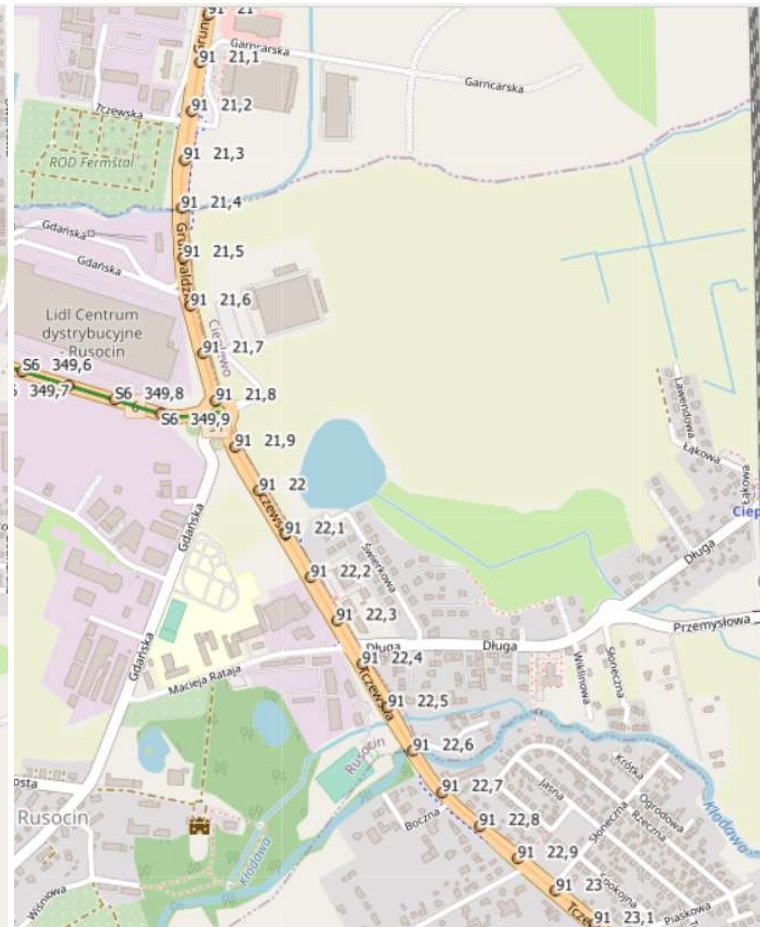

Załącznik 7. Lokalizacja drogi krajowej 55 od km 34+300 do km 39+700 w m. Sztum

Załącznik 8. Lokalizacja drogi krajowej 22d od km 0+000 do km 12+767 (obwodnica Chojnic)

A.

Załącznik 9. Lokalizacja drogi krajowej 25 od km 41+585 do km 43+719 w m. Rzeczenica

B.

Załącznik 10. Lokalizacja drogi krajowej 91 od km 65+780 do km 66+886 w m. Szprudowo

Załącznik 11. Lokalizacja drogi krajowej 91 od km 58+216 do km 59+553 w m. Rudno gm. Pelplin

Załącznik 12. Lokalizacja drogi krajowej 91 od km 16+692 do km 19+653 w m. Pruszcz Gdański

A.

B.

C.

Załącznik 13. Lokalizacja drogi krajowej 91 od km 19+653 do km 30+900 na odcinku Pruszcz Gdański- Pszczółki z wyłączeniem odcinka 21+371÷22+359

A.

B.

Załącznik 14. Lokalizacja drogi krajowej 22 od km 238+700 do km 242+129 w m. Rychnowy

Załącznik 15. Lokalizacja drogi krajowej DK 22 od km 210+713 do km 212+000 w m. Cierznie

Załącznik 16. Lokalizacja drogi krajowej DK 22 od km 214+147 do km 214+416 w m. Uniechówek

Załącznik 17. Lokalizacja drogi krajowej DK 22 od km 219+753 do km 221+055 w m. Barkowo