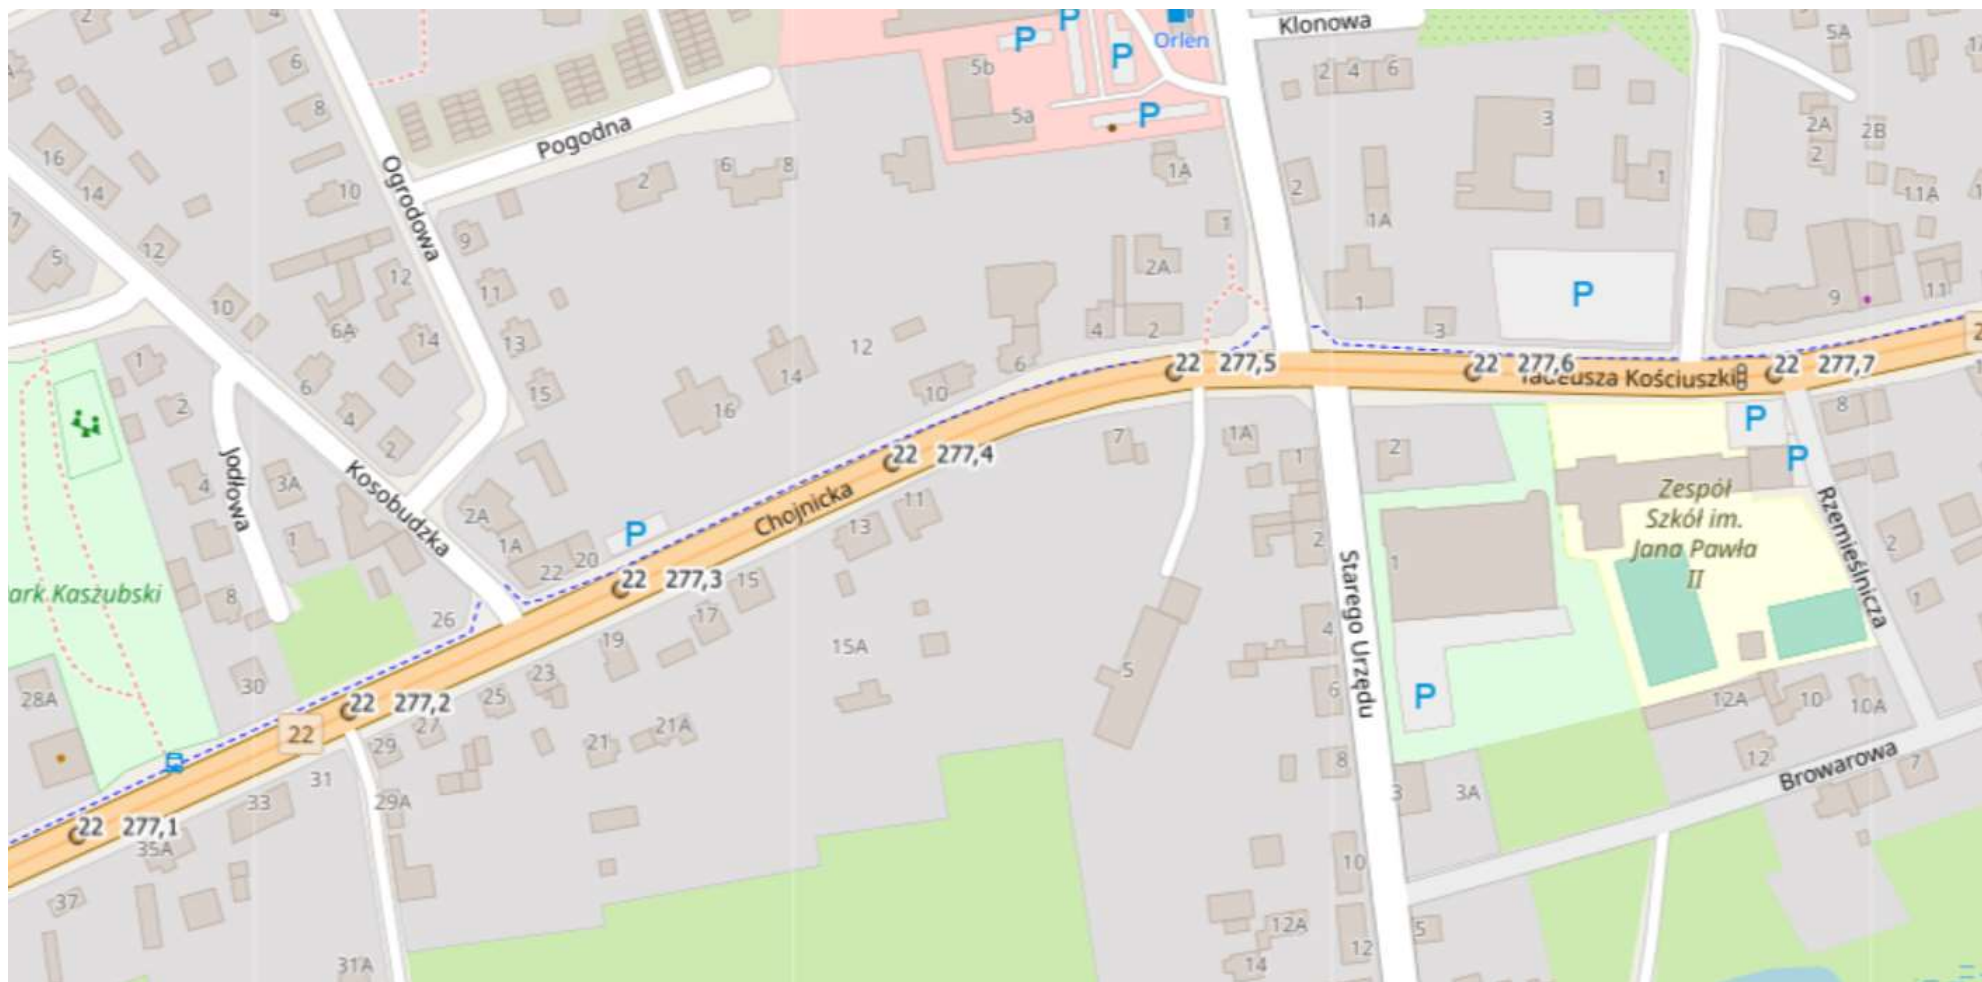

Załącznik 3 Lokalizacja OUS Dworek względem DK S7 (km 26+600 strona prawa)

A.

C

D.

F

Załącznik 4. Lokalizacja drogi krajowej 55 od km 59+075 do km 67+600 w m. Kwidzyn, Miłosna i Bądki.

A

B

C

Załącznik 5. Lokalizacja drogi krajowej 21 od km 52+300 do km 49+600 w m. Łosino

A.

B.

C.

Załącznik 6. Lokalizacja drogi krajowej 22 od km 276+600 do km 278+230 w m. Czersk

A.

B.

Załącznik 7. Lokalizacja drogi krajowej 55 od km 34+300 do km 39+700 w m. Sztum

Załącznik 8. Lokalizacja drogi krajowej 22d od km 0+000 do km 12+767 (obwodnica Chojnic)

A.

Załącznik 9. Lokalizacja drogi krajowej 25 od km 41+585 do km 43+719 w m. Rzeczenica

Załącznik 15. Lokalizacja drogi krajowej DK 22 od km 210+713 do km 212+000 w m. Cierznie

Załącznik 16. Lokalizacja drogi krajowej DK 22 od km 214+147 do km 214+416 w m. Uniechówek

Załącznik 17. Lokalizacja drogi krajowej DK 22 od km 219+753 do km 221+055 w m. Barkowo