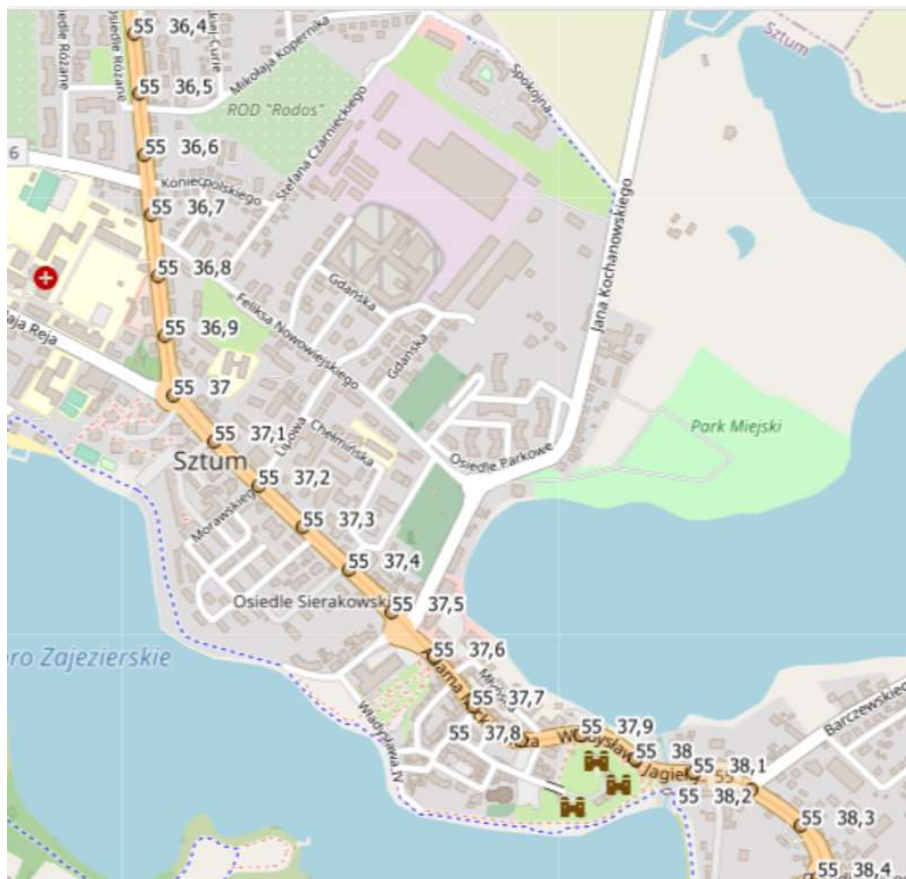

Załącznik 3 Lokalizacja OUS Dworek względem DK S7 (km 26+600 strona prawa)

A.

C

D.

F

Załącznik 4. Lokalizacja drogi krajowej 55 od km 59+075 do km 67+600 w m. Kwidzyn, Miłosna i Bądki.

A

B

C

Załącznik 5. Lokalizacja drogi krajowej 21 od km 52+300 do km 49+600 w m. Łosino

A.

B.

C.

Załącznik 6. Lokalizacja drogi krajowej 22 od km 276+600 do km 278+230 w m. Czersk

A.

B.

Załącznik 7. Lokalizacja drogi krajowej 55 od km 34+300 do km 39+700 w m. Sztum

Załącznik 8. Lokalizacja drogi krajowej 22d od km 0+000 do km 12+767 (obwodnica Chojnic)

A.

Załącznik 9. Lokalizacja drogi krajowej 25 od km 41+585 do km 43+719 w m. Rzeczenica

Załącznik 15. Lokalizacja drogi krajowej DK 22 od km 210+713 do km 212+000 w m. Cierznie

Załącznik 16. Lokalizacja drogi krajowej DK 22 od km 214+147 do km 214+416 w m. Uniechówek

Załącznik 17. Lokalizacja drogi krajowej DK 22 od km 219+753 do km 221+055 w m. Barkowo