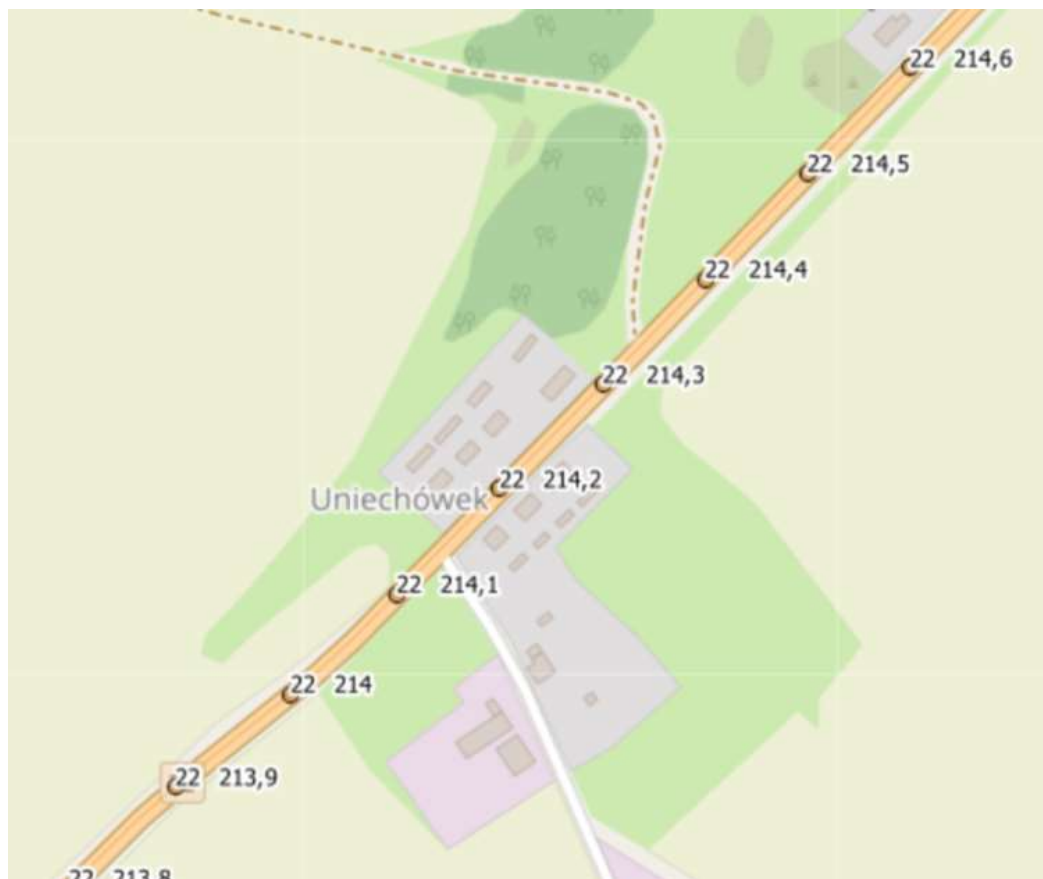

Załącznik 7. Lokalizacja drogi krajowej 55 od km 34+300 do km 39+700 w m. Sztum

Załącznik 8. Lokalizacja drogi krajowej 22d od km 0+000 do km 12+767 (obwodnica Chojnic)

A.

Załącznik 9. Lokalizacja drogi krajowej 25 od km 41+585 do km 43+719 w m. Rzeczenica

A.

B.

C.

Załącznik 13. Lokalizacja drogi krajowej 91 od km 19+653 do km 30+900 na odcinku Pruszcz Gdański- Pszczółki z wyłączeniem odcinka 21+371÷22+359

A.

B.

Załącznik 14. Lokalizacja drogi krajowej 22 od km 238+700 do km 242+129 w m. Rychnowy

Załącznik 15. Lokalizacja drogi krajowej DK 22 od km 210+713 do km 212+000 w m. Cierznie

Załącznik 16. Lokalizacja drogi krajowej DK 22 od km 214+147 do km 214+416 w m. Uniechówek

Załącznik 17. Lokalizacja drogi krajowej DK 22 od km 219+753 do km 221+055 w m. Barkowo

Załącznik 18. Lokalizacja drogi krajowej DK 22 od km 223+134 do km 224+067 w m. Chrzastowo

A.

B.

C.

Załącznik 19. Lokalizacja drogi krajowej nr DK 22 od km 231+700 do km 237+900 (w tym DK 22c 0+000 do km 2+602) w m. Człuchów