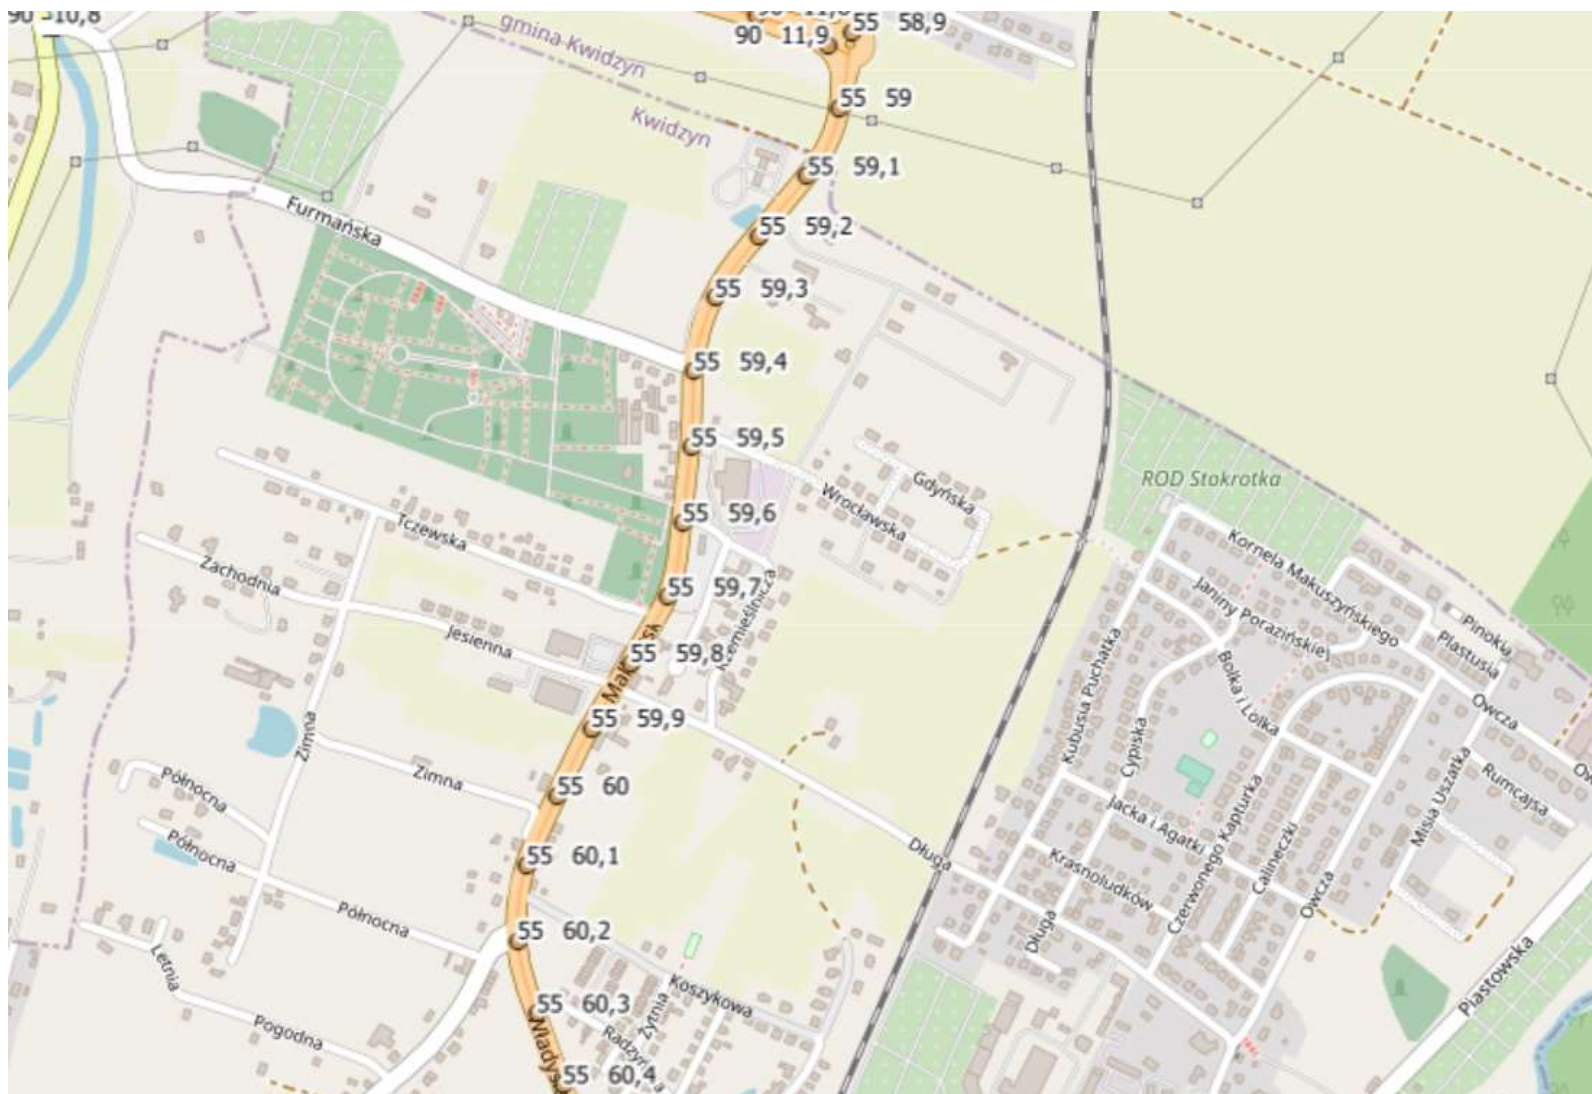

Załącznik 3 Lokalizacja OUS Dworek względem DK S7 (km 26+600 strona prawa)

A.

C

D.

F

Załącznik 4. Lokalizacja drogi krajowej 55 od km 59+075 do km 67+600 w m. Kwidzyn, Miłosna i Bądki.

A

B

C

Załącznik 5. Lokalizacja drogi krajowej 21 od km 52+300 do km 49+600 w m. Łosino

A.

B.

C.

Załącznik 6. Lokalizacja drogi krajowej 22 od km 276+600 do km 278+230 w m. Czersk

A.

B.

Załącznik 7. Lokalizacja drogi krajowej 55 od km 34+300 do km 39+700 w m. Sztum

Załącznik 8. Lokalizacja drogi krajowej 22d od km 0+000 do km 12+767 (obwodnica Chojnic)

A.

Załącznik 9. Lokalizacja drogi krajowej 25 od km 41+585 do km 43+719 w m. Rzeczenica

Załącznik 15. Lokalizacja drogi krajowej DK 22 od km 210+713 do km 212+000 w m. Cierznie

Załącznik 16. Lokalizacja drogi krajowej DK 22 od km 214+147 do km 214+416 w m. Uniechówek

Załącznik 17. Lokalizacja drogi krajowej DK 22 od km 219+753 do km 221+055 w m. Barkowo