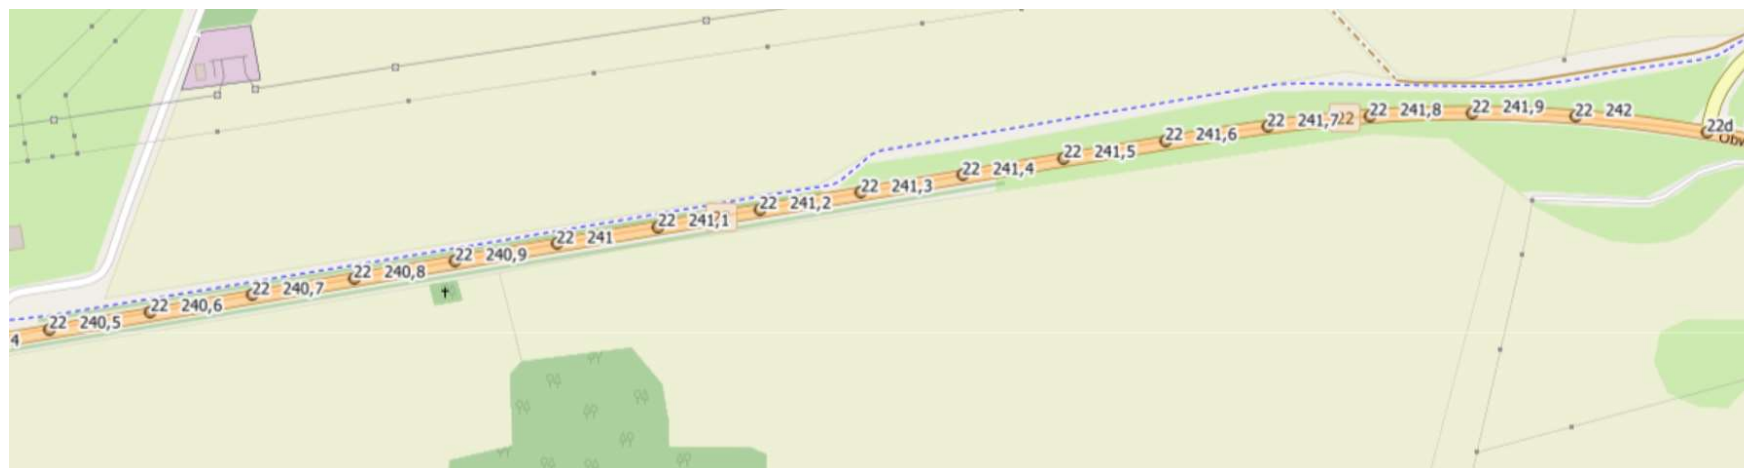

A.

B.

C.

Załącznik 13. Lokalizacja drogi krajowej 91 od km 19+653 do km 30+900 na odcinku Pruszcz Gdański- Pszczółki z wyłączeniem odcinka 21+371÷22+359

A.

B.

Załącznik 14. Lokalizacja drogi krajowej 22 od km 238+700 do km 242+129 w m. Rychnowy

Załącznik 15. Lokalizacja drogi krajowej DK 22 od km 210+713 do km 212+000 w m. Cierznie

Załącznik 16. Lokalizacja drogi krajowej DK 22 od km 214+147 do km 214+416 w m. Uniechówek

Załącznik 17. Lokalizacja drogi krajowej DK 22 od km 219+753 do km 221+055 w m. Barkowo

Załącznik 18. Lokalizacja drogi krajowej DK 22 od km 223+134 do km 224+067 w m. Chrzastowo

A.

B.

C.

Załącznik 19. Lokalizacja drogi krajowej nr DK 22 od km 231+700 do km 237+900 (w tym DK 22c 0+000 do km 2+602) w m. Człuchów