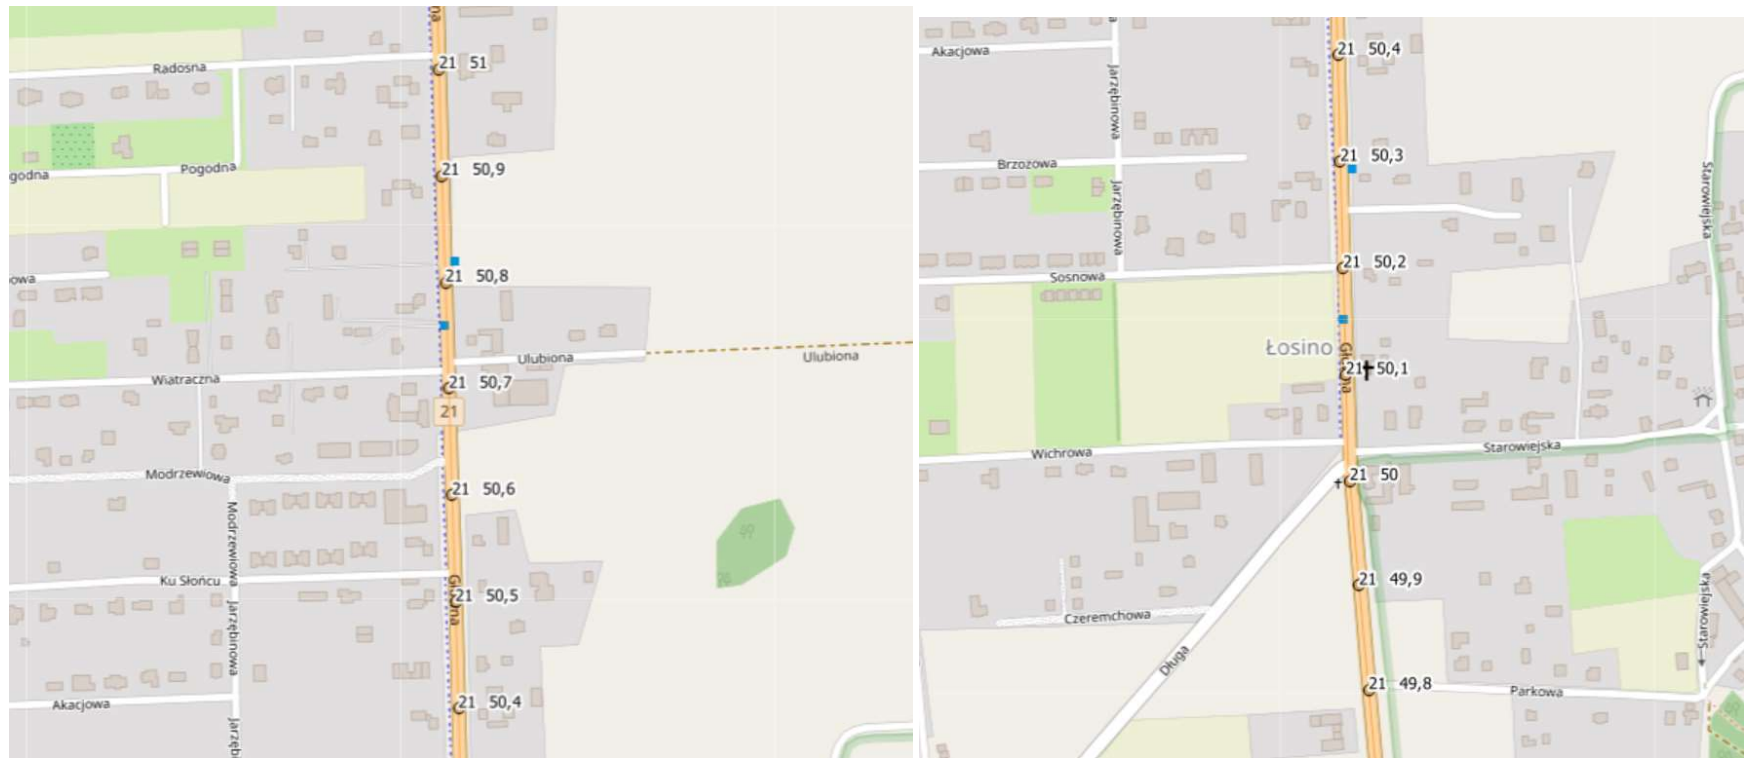

Załącznik 3 Lokalizacja OUS Dworek względem DK S7 (km 26+600 strona prawa)

A.

C

D.

F

Załącznik 4. Lokalizacja drogi krajowej 55 od km 59+075 do km 67+600 w m. Kwidzyn, Miłosna i Bądki.

A

B

C

Załącznik 5. Lokalizacja drogi krajowej 21 od km 52+300 do km 49+600 w m. Łosino

A.

B.

C.

Załącznik 6. Lokalizacja drogi krajowej 22 od km 276+600 do km 278+230 w m. Czersk

A.

B.

Załącznik 7. Lokalizacja drogi krajowej 55 od km 34+300 do km 39+700 w m. Sztum

Załącznik 8. Lokalizacja drogi krajowej 22d od km 0+000 do km 12+767 (obwodnica Chojnic)

A.

Załącznik 9. Lokalizacja drogi krajowej 25 od km 41+585 do km 43+719 w m. Rzeczenica

Załącznik 15. Lokalizacja drogi krajowej DK 22 od km 210+713 do km 212+000 w m. Cierznie

Załącznik 16. Lokalizacja drogi krajowej DK 22 od km 214+147 do km 214+416 w m. Uniechówek

Załącznik 17. Lokalizacja drogi krajowej DK 22 od km 219+753 do km 221+055 w m. Barkowo