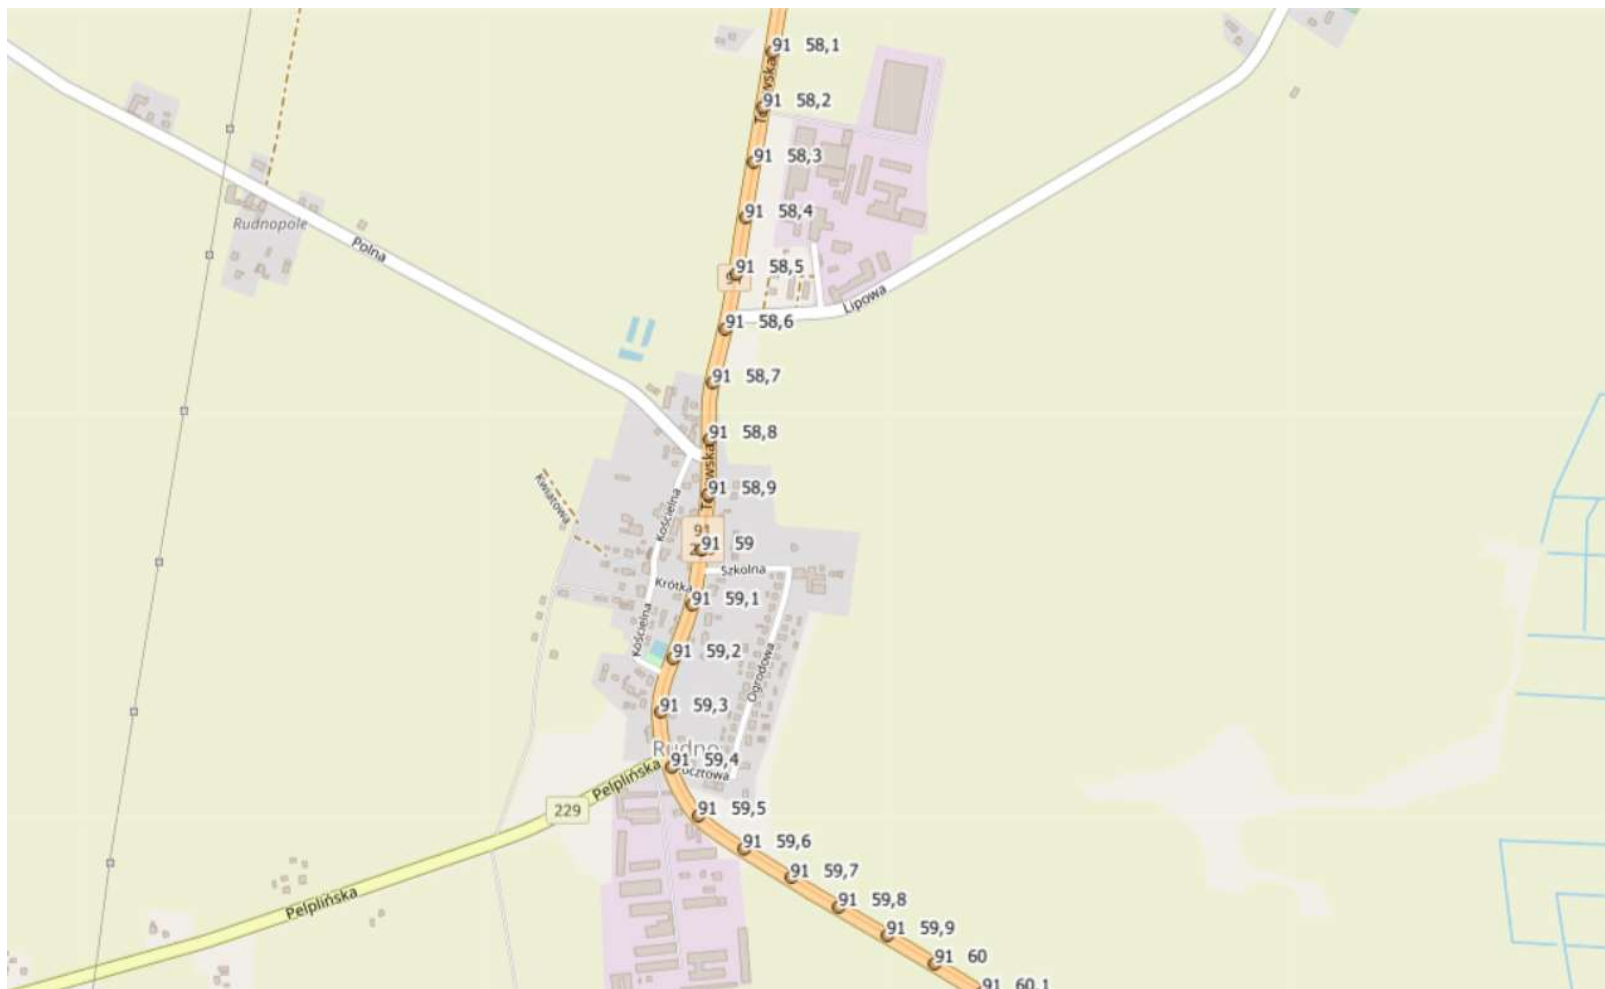

C

Załącznik 5. Lokalizacja drogi krajowej 21 od km 52+300 do km 49+600 w m. Łosino

A.

B.

C.

Załącznik 6. Lokalizacja drogi krajowej 22 od km 276+600 do km 278+230 w m. Czersk

A.

B.

Załącznik 7. Lokalizacja drogi krajowej 55 od km 34+300 do km 39+700 w m. Sztum

Załącznik 8. Lokalizacja drogi krajowej 22d od km 0+000 do km 12+767 (obwodnica Chojnic)

A.

Załącznik 9. Lokalizacja drogi krajowej 25 od km 41+585 do km 43+719 w m. Rzeczenica

B.

Załącznik 10. Lokalizacja drogi krajowej 91 od km 65+780 do km 66+886 w m. Szprudowo

Załącznik 11. Lokalizacja drogi krajowej 91 od km 58+216 do km 59+553 w m. Rudno gm. Pelplin

Załącznik 12. Lokalizacja drogi krajowej 91 od km 16+692 do km 19+653 w m. Pruszcz Gdański

Załącznik 15. Lokalizacja drogi krajowej DK 22 od km 210+713 do km 212+000 w m. Cierznie

Załącznik 16. Lokalizacja drogi krajowej DK 22 od km 214+147 do km 214+416 w m. Uniechówek

Załącznik 17. Lokalizacja drogi krajowej DK 22 od km 219+753 do km 221+055 w m. Barkowo