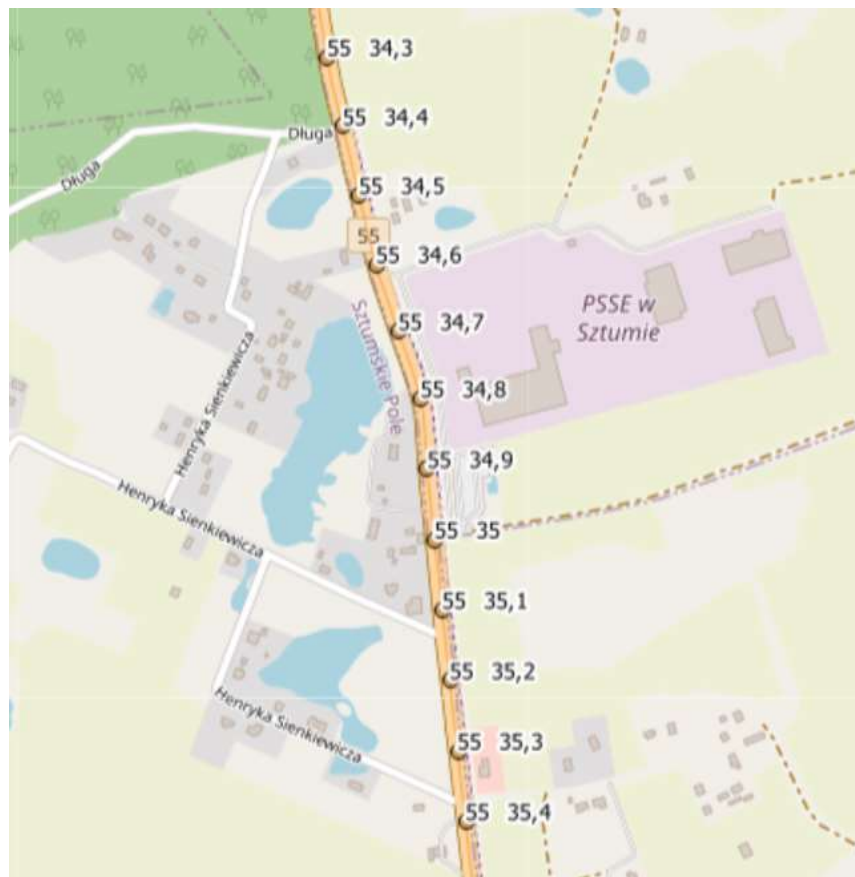

C

Załącznik 5. Lokalizacja drogi krajowej 21 od km 52+300 do km 49+600 w m. Łosino

A.

B.

C.

Załącznik 6. Lokalizacja drogi krajowej 22 od km 276+600 do km 278+230 w m. Czersk

A.

B.

Załącznik 7. Lokalizacja drogi krajowej 55 od km 34+300 do km 39+700 w m. Sztum

Załącznik 8. Lokalizacja drogi krajowej 22d od km 0+000 do km 12+767 (obwodnica Chojnic)

A.

Załącznik 9. Lokalizacja drogi krajowej 25 od km 41+585 do km 43+719 w m. Rzeczenica

Załącznik 15. Lokalizacja drogi krajowej DK 22 od km 210+713 do km 212+000 w m. Cierznie

Załącznik 16. Lokalizacja drogi krajowej DK 22 od km 214+147 do km 214+416 w m. Uniechówek

Załącznik 17. Lokalizacja drogi krajowej DK 22 od km 219+753 do km 221+055 w m. Barkowo

Załącznik 18. Lokalizacja drogi krajowej DK 22 od km 223+134 do km 224+067 w m. Chrzastowo

A.

B.

C.

Załącznik 19. Lokalizacja drogi krajowej nr DK 22 od km 231+700 do km 237+900 (w tym DK 22c 0+000 do km 2+602) w m. Człuchów