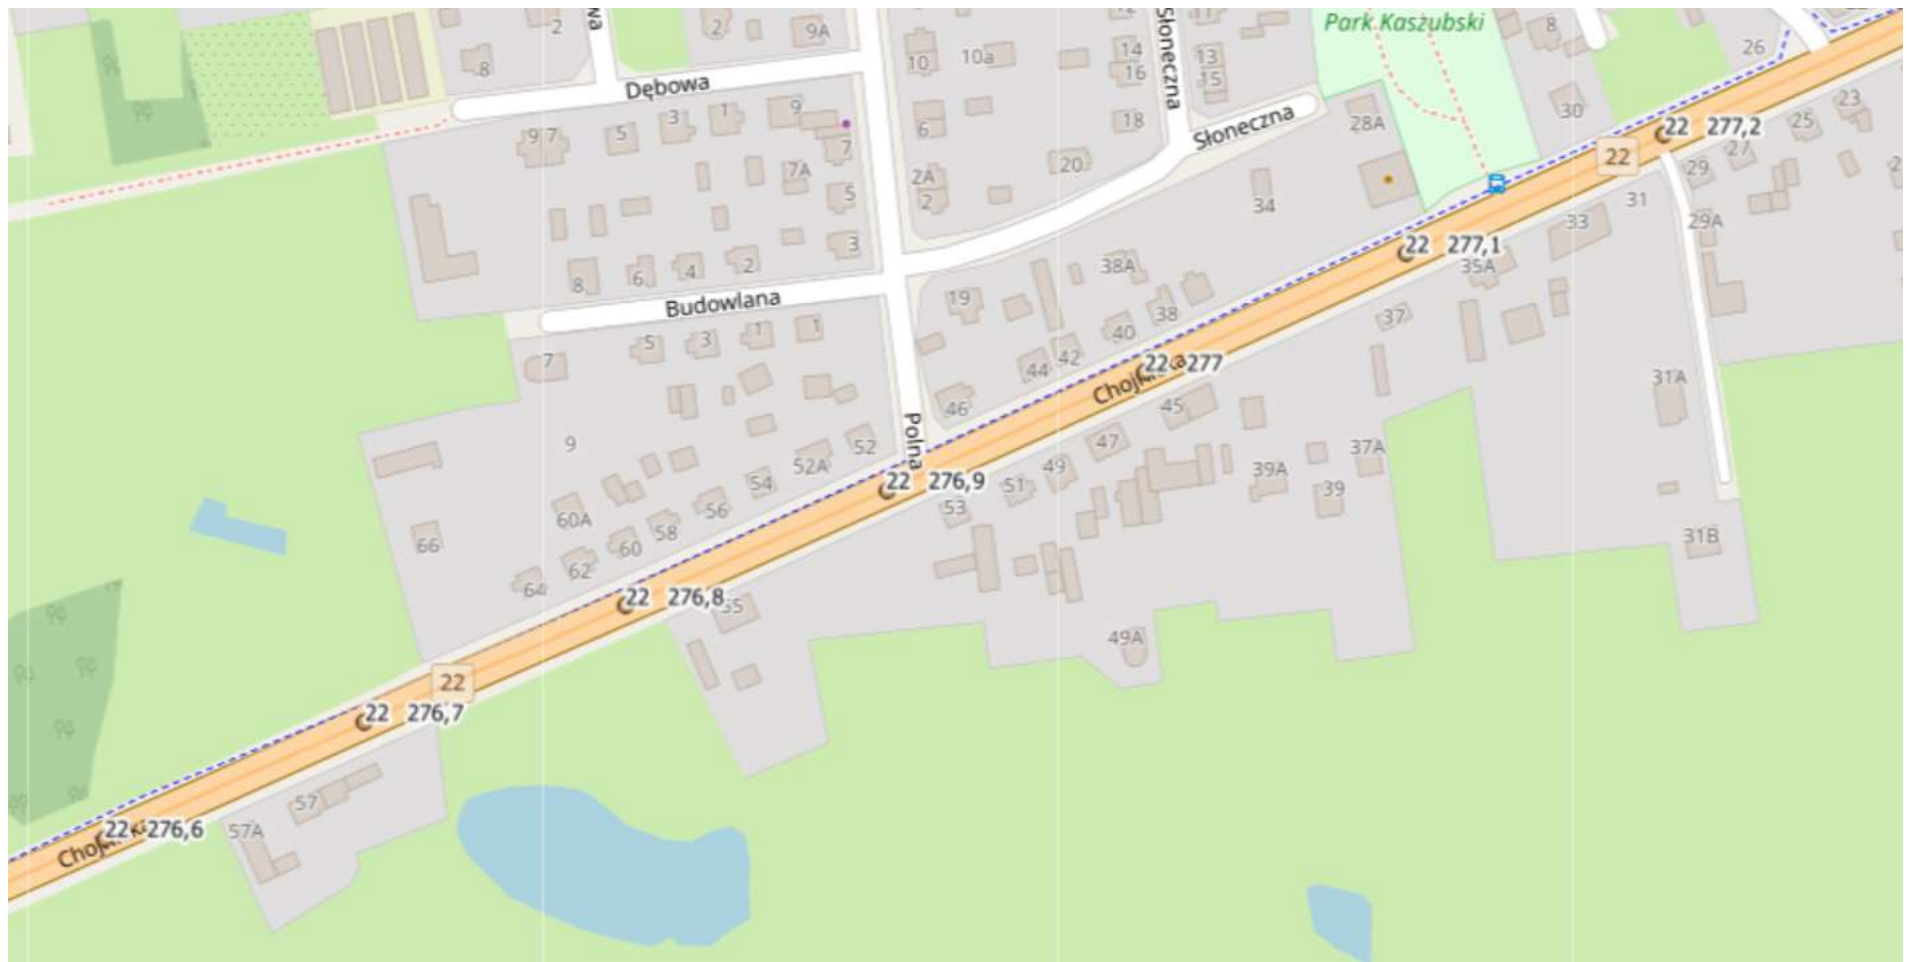

Załącznik 3 Lokalizacja OUS Dworek względem DK S7 (km 26+600 strona prawa)

A.

C

D.

F

Załącznik 4. Lokalizacja drogi krajowej 55 od km 59+075 do km 67+600 w m. Kwidzyn, Miłosna i Bądki.

A

B

C

Załącznik 5. Lokalizacja drogi krajowej 21 od km 52+300 do km 49+600 w m. Łosino

A.

B.

C.

Załącznik 6. Lokalizacja drogi krajowej 22 od km 276+600 do km 278+230 w m. Czersk

A.

B.

Załącznik 7. Lokalizacja drogi krajowej 55 od km 34+300 do km 39+700 w m. Sztum

Załącznik 8. Lokalizacja drogi krajowej 22d od km 0+000 do km 12+767 (obwodnica Chojnic)

A.

Załącznik 9. Lokalizacja drogi krajowej 25 od km 41+585 do km 43+719 w m. Rzeczenica

Załącznik 15. Lokalizacja drogi krajowej DK 22 od km 210+713 do km 212+000 w m. Cierznie

Załącznik 16. Lokalizacja drogi krajowej DK 22 od km 214+147 do km 214+416 w m. Uniechówek

Załącznik 17. Lokalizacja drogi krajowej DK 22 od km 219+753 do km 221+055 w m. Barkowo