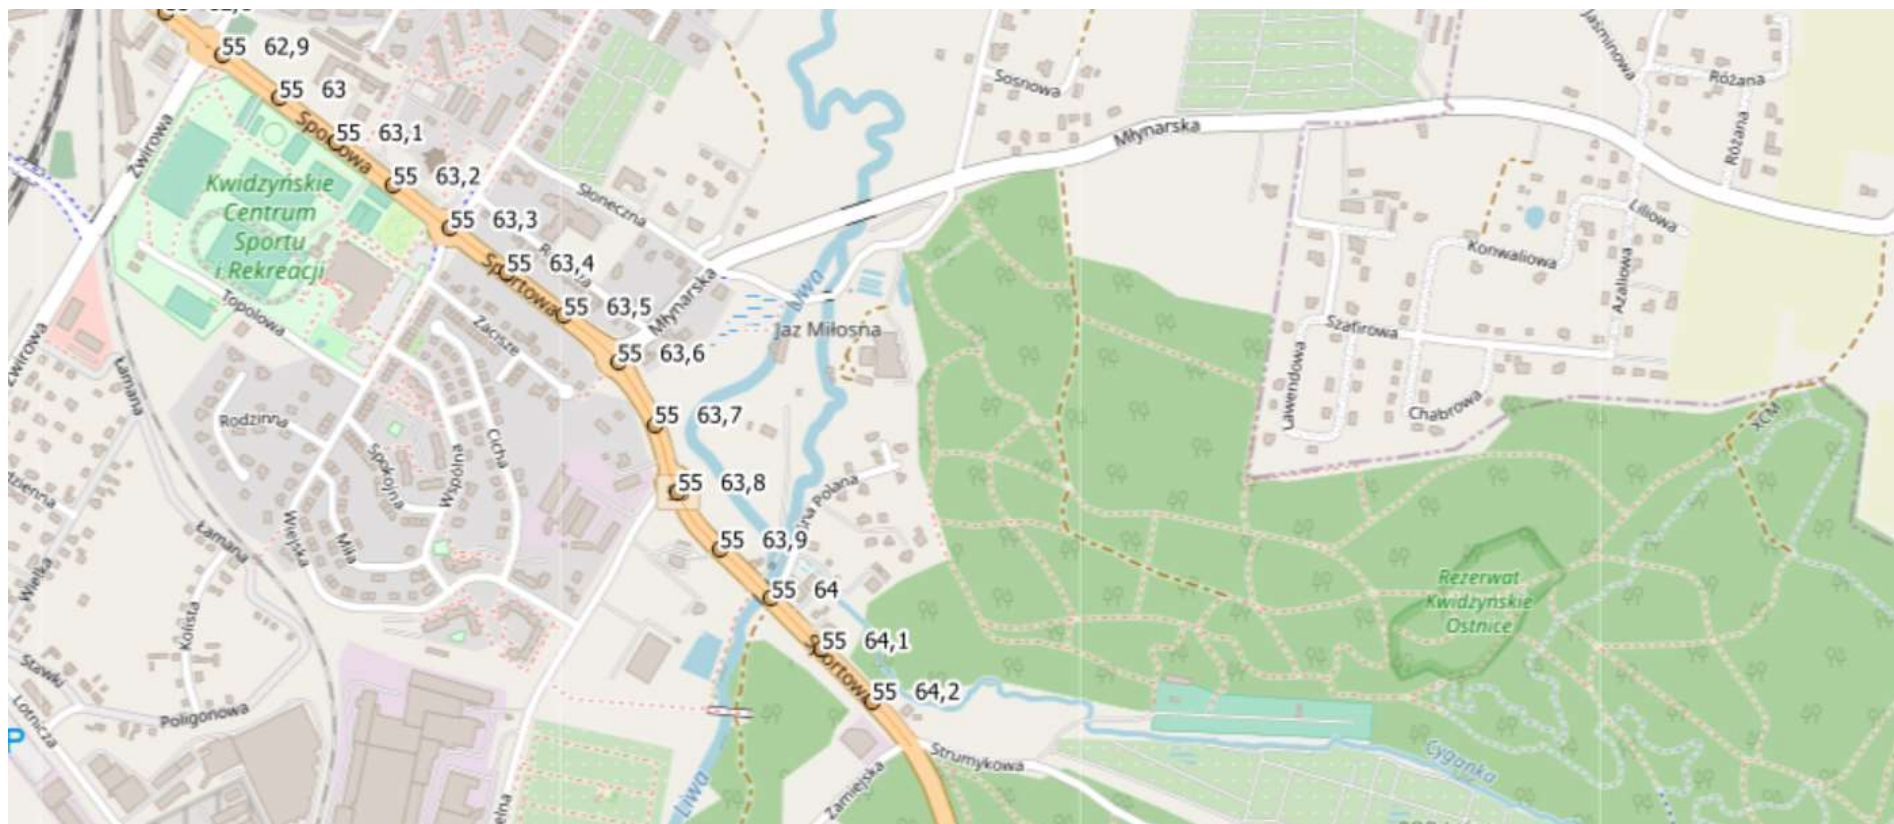

Załącznik 3 Lokalizacja OUS Dworek względem DK S7 (km 26+600 strona prawa)

A.

C

D.

F

Załącznik 4. Lokalizacja drogi krajowej 55 od km 59+075 do km 67+600 w m. Kwidzyn, Miłosna i Bądki.

A

B

C

Załącznik 5. Lokalizacja drogi krajowej 21 od km 52+300 do km 49+600 w m. Łosino

A.

B.

C.

Załącznik 6. Lokalizacja drogi krajowej 22 od km 276+600 do km 278+230 w m. Czersk

A.

B.

Załącznik 7. Lokalizacja drogi krajowej 55 od km 34+300 do km 39+700 w m. Sztum

Załącznik 8. Lokalizacja drogi krajowej 22d od km 0+000 do km 12+767 (obwodnica Chojnic)

A.

Załącznik 9. Lokalizacja drogi krajowej 25 od km 41+585 do km 43+719 w m. Rzeczenica

Załącznik 15. Lokalizacja drogi krajowej DK 22 od km 210+713 do km 212+000 w m. Cierznie

Załącznik 16. Lokalizacja drogi krajowej DK 22 od km 214+147 do km 214+416 w m. Uniechówek

Załącznik 17. Lokalizacja drogi krajowej DK 22 od km 219+753 do km 221+055 w m. Barkowo