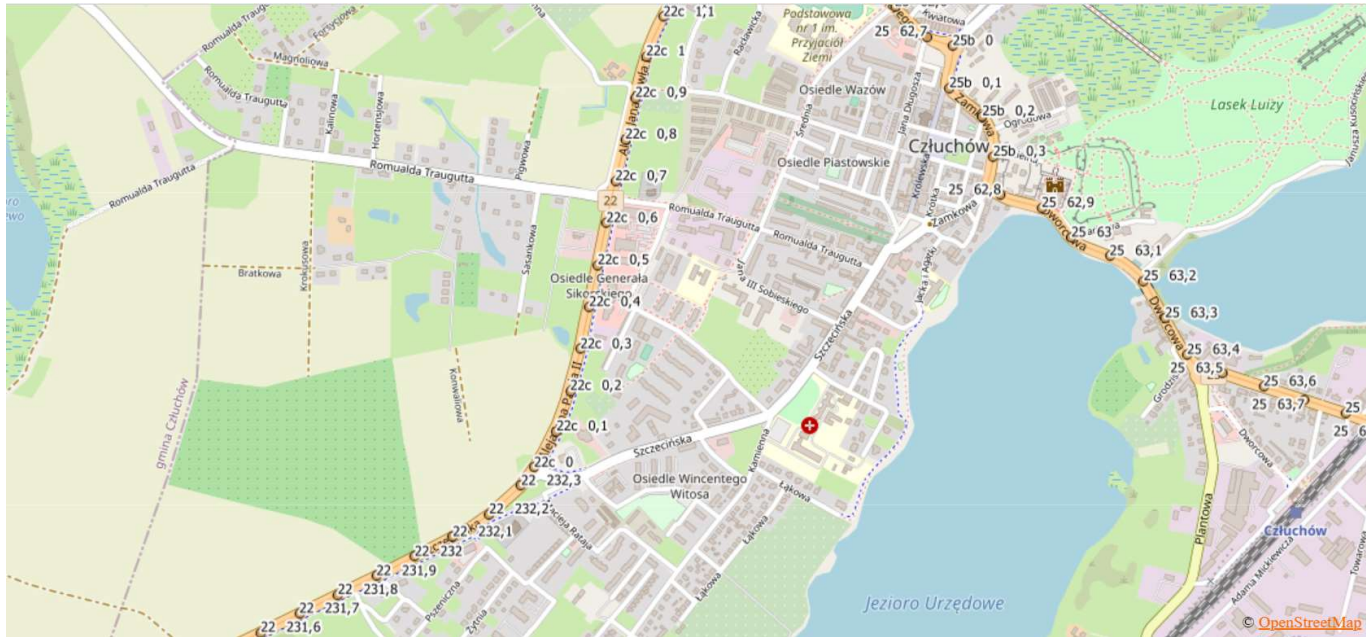

Załącznik 7. Lokalizacja drogi krajowej 55 od km 34+300 do km 39+700 w m. Sztum

Załącznik 8. Lokalizacja drogi krajowej 22d od km 0+000 do km 12+767 (obwodnica Chojnic)

A.

Załącznik 9. Lokalizacja drogi krajowej 25 od km 41+585 do km 43+719 w m. Rzeczenica

A.

B.

C.

Załącznik 13. Lokalizacja drogi krajowej 91 od km 19+653 do km 30+900 na odcinku Pruszcz Gdański- Pszczółki z wyłączeniem odcinka 21+371÷22+359

A.

B.

Załącznik 14. Lokalizacja drogi krajowej 22 od km 238+700 do km 242+129 w m. Rychnowy

Załącznik 15. Lokalizacja drogi krajowej DK 22 od km 210+713 do km 212+000 w m. Cierznie

Załącznik 16. Lokalizacja drogi krajowej DK 22 od km 214+147 do km 214+416 w m. Uniechówek

Załącznik 17. Lokalizacja drogi krajowej DK 22 od km 219+753 do km 221+055 w m. Barkowo

Załącznik 18. Lokalizacja drogi krajowej DK 22 od km 223+134 do km 224+067 w m. Chrzastowo

A.

B.

C.

Załącznik 19. Lokalizacja drogi krajowej nr DK 22 od km 231+700 do km 237+900 (w tym DK 22c 0+000 do km 2+602) w m. Człuchów