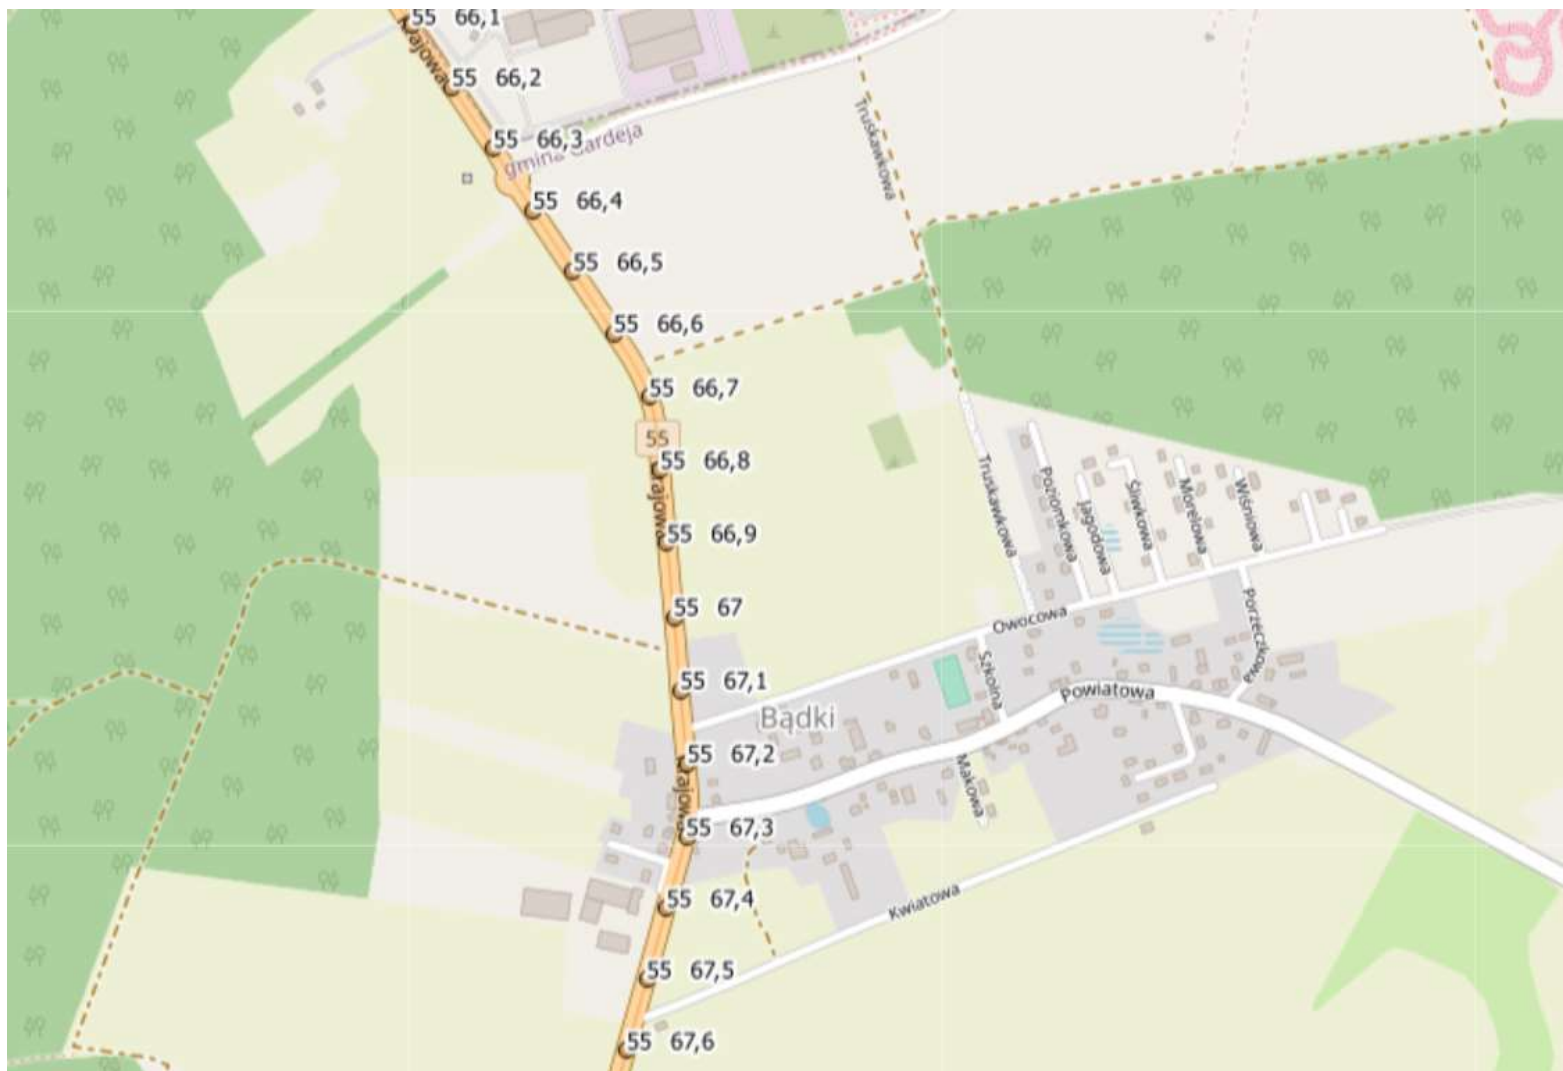

Załącznik 3 Lokalizacja OUS Dworek względem DK S7 (km 26+600 strona prawa)

A.

C

D.

F

Załącznik 4. Lokalizacja drogi krajowej 55 od km 59+075 do km 67+600 w m. Kwidzyn, Miłosna i Bądki.

A

B

C

Załącznik 5. Lokalizacja drogi krajowej 21 od km 52+300 do km 49+600 w m. Łosino

A.

B.

C.

Załącznik 6. Lokalizacja drogi krajowej 22 od km 276+600 do km 278+230 w m. Czersk

A.

B.

Załącznik 7. Lokalizacja drogi krajowej 55 od km 34+300 do km 39+700 w m. Sztum

Załącznik 8. Lokalizacja drogi krajowej 22d od km 0+000 do km 12+767 (obwodnica Chojnic)

A.

Załącznik 9. Lokalizacja drogi krajowej 25 od km 41+585 do km 43+719 w m. Rzeczenica

Załącznik 15. Lokalizacja drogi krajowej DK 22 od km 210+713 do km 212+000 w m. Cierznie

Załącznik 16. Lokalizacja drogi krajowej DK 22 od km 214+147 do km 214+416 w m. Uniechówek

Załącznik 17. Lokalizacja drogi krajowej DK 22 od km 219+753 do km 221+055 w m. Barkowo