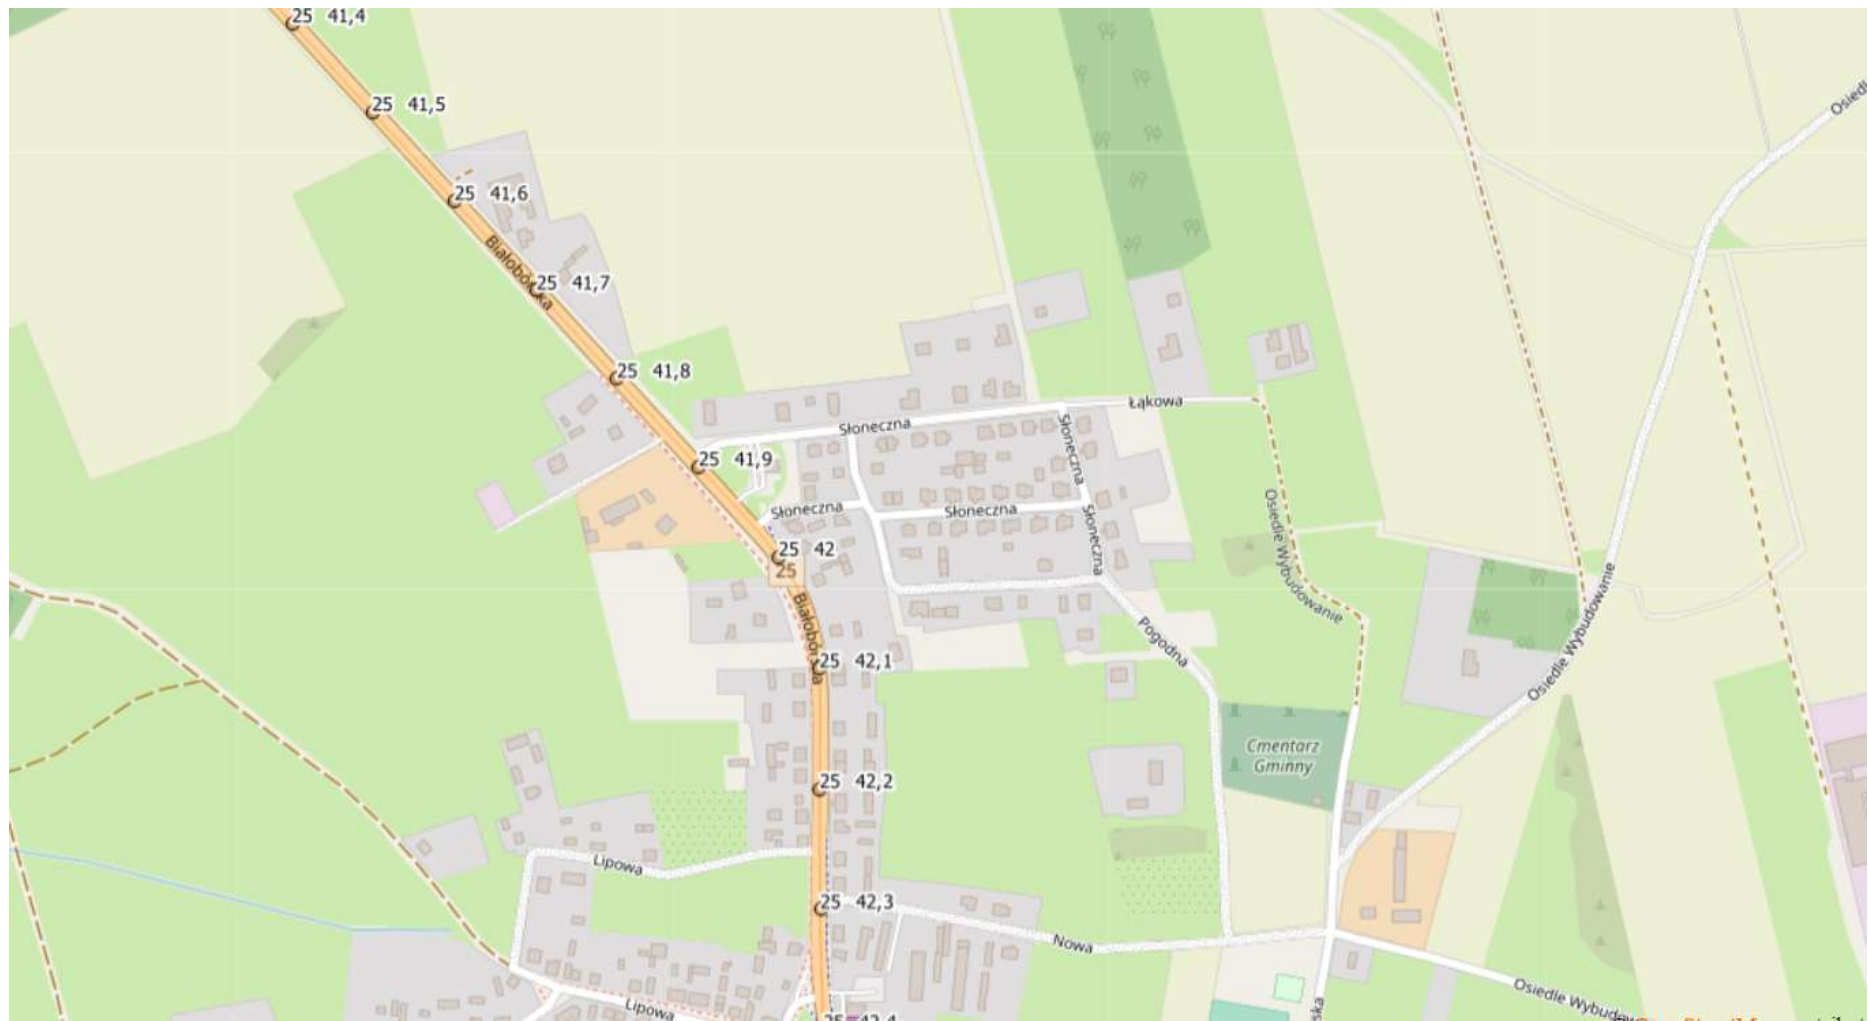

Załącznik 3 Lokalizacja OUS Dworek względem DK S7 (km 26+600 strona prawa)

A.

C

D.

F

Załącznik 4. Lokalizacja drogi krajowej 55 od km 59+075 do km 67+600 w m. Kwidzyn, Miłosna i Bądki.

A

B

C

Załącznik 5. Lokalizacja drogi krajowej 21 od km 52+300 do km 49+600 w m. Łosino

A.

B.

C.

Załącznik 6. Lokalizacja drogi krajowej 22 od km 276+600 do km 278+230 w m. Czersk

A.

B.

Załącznik 7. Lokalizacja drogi krajowej 55 od km 34+300 do km 39+700 w m. Sztum

Załącznik 8. Lokalizacja drogi krajowej 22d od km 0+000 do km 12+767 (obwodnica Chojnic)

A.

Załącznik 9. Lokalizacja drogi krajowej 25 od km 41+585 do km 43+719 w m. Rzeczenica

Załącznik 15. Lokalizacja drogi krajowej DK 22 od km 210+713 do km 212+000 w m. Cierznie

Załącznik 16. Lokalizacja drogi krajowej DK 22 od km 214+147 do km 214+416 w m. Uniechówek

Załącznik 17. Lokalizacja drogi krajowej DK 22 od km 219+753 do km 221+055 w m. Barkowo