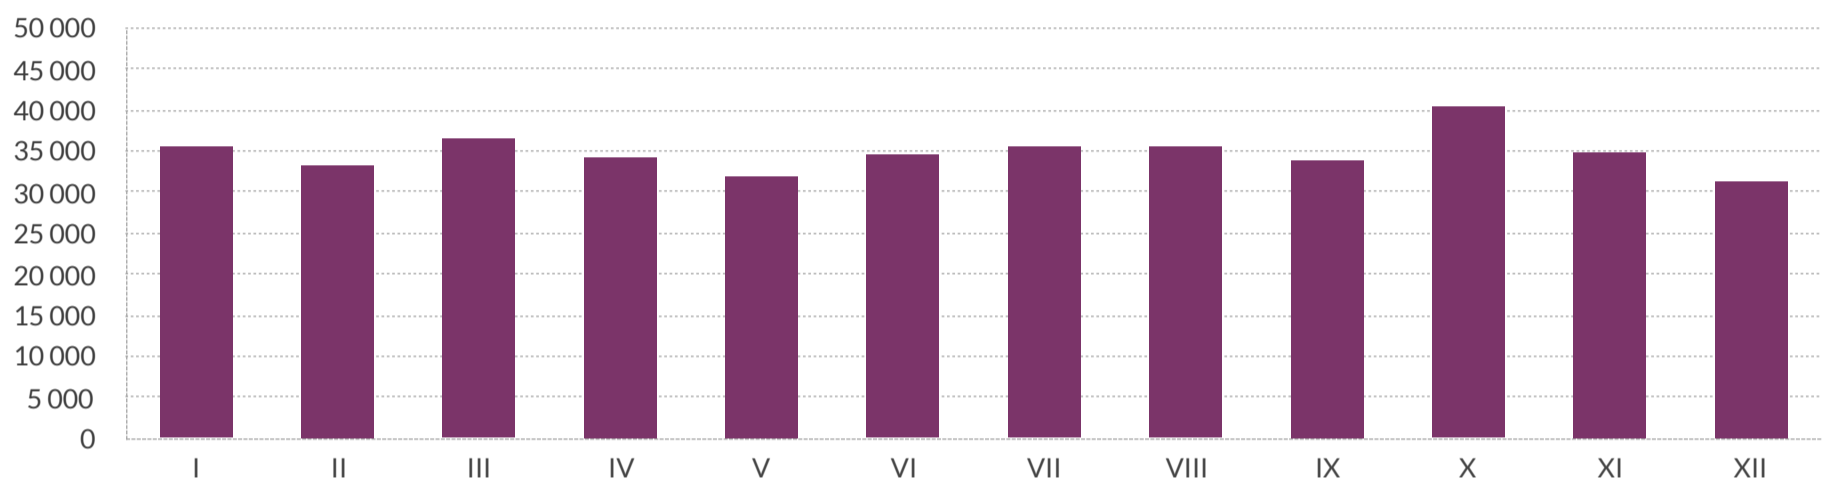

Dokumenty prawa jazdy wydane w Polsce w 2018 r.

Poniższe statystyki przedstawiają liczbę wydanych po raz pierwszy dokumentów prawa jazdy w 2018 r. Dane zawarte w tabelach z poszczególnych miesięcy są przygotowywane w połowie następnego miesiąca (to znaczy na przykład dane za styczeń są przygotowywane w połowie lutego). Statystyki obrazują stan danych z centralnej ewidencji kierowców w dniu ich wykonania i nie są modyfikowane.

Wydane dokumenty prawa jazdy w poszczególnych miesiącach

I	II	III	IV	V	VI	VII	VIII	IX	X	XI	XII
35 543	33 335	36 584	34 214	32 091	34 473	35 654	35 393	33 931	40 458	34 961	31 336

Wydane dokumenty prawa jazdy w podziale na województwa w kolejnych miesiącach

WOJEWÓDZTWO	I	II	III	IV	V	VI	VII	VIII	IX	X	XI	XII
DOLNOŚLĄSKIE	2 484	2 434	2 653	2 417	2 127	2 546	2 390	2 540	2 476	2 950	2 501	2 096
KUJAWSKO-POMORSKIE	1 863	1 666	2 060	1 909	1 924	2 191	2 084	1 912	2 018	2 204	2 181	1 790
LUBELSKIE	2 206	1 911	2 231	2 016	1 968	2 078	2 270	2 385	2 332	2 524	1 988	1 911
LUBUSKIE	1 059	887	1 044	1 084	1 037	1 038	1 075	1 016	923	1 273	1 015	860
ŁÓDZKIE	2 084	2 059	2 153	2 072	2 000	2 039	2 009	2 037	2 097	2 311	2 143	1 914
MAŁOPOLSKIE	3 288	3 166	3 177	3 226	2 924	3 117	3 497	3 336	3 101	3 853	3 199	2 748
MAZOWIECKIE	4 847	4 780	5 154	4 659	4 284	4 674	4 758	4 815	4 308	5 517	4 609	4 273
OPOLSKIE	905	851	870	793	768	646	830	862	741	1 215	1 035	817
PODKARPACKIE	2 261	1 979	2 331	2 210	2 032	2 028	2 312	2 372	2 164	2 179	2 087	1 951
PODLASKIE	979	973	1 091	999	995	1 020	1 114	1 064	991	1 107	956	916
POMORSKIE	2 295	1 972	2 072	2 045	1 971	2 253	2 027	2 107	2 143	2 684	2 306	2 074
ŚLĄSKIE	3 693	3 538	3 929	3 561	3 047	3 462	3 283	3 260	3 242	4 032	3 627	3 352
ŚWIĘTOKRZYSKIE	1 201	1 157	1 218	1 192	1 166	1 142	1 191	1 136	1 228	1 482	1 325	1 128
WARMIŃSKO-MAZURSKIE	1 354	1 284	1 455	1 374	1 242	1 387	1 447	1 408	1 226	1 332	1 270	1 172
WIELKOPOLSKIE	3 507	3 203	3 462	3 160	3 161	3 229	3 640	3 455	3 507	3 987	3 212	2 923
ZACHODNIOPOMORSKIE	1 517	1 475	1 684	1 497	1 445	1 623	1 727	1 688	1 434	1 808	1 507	1 411