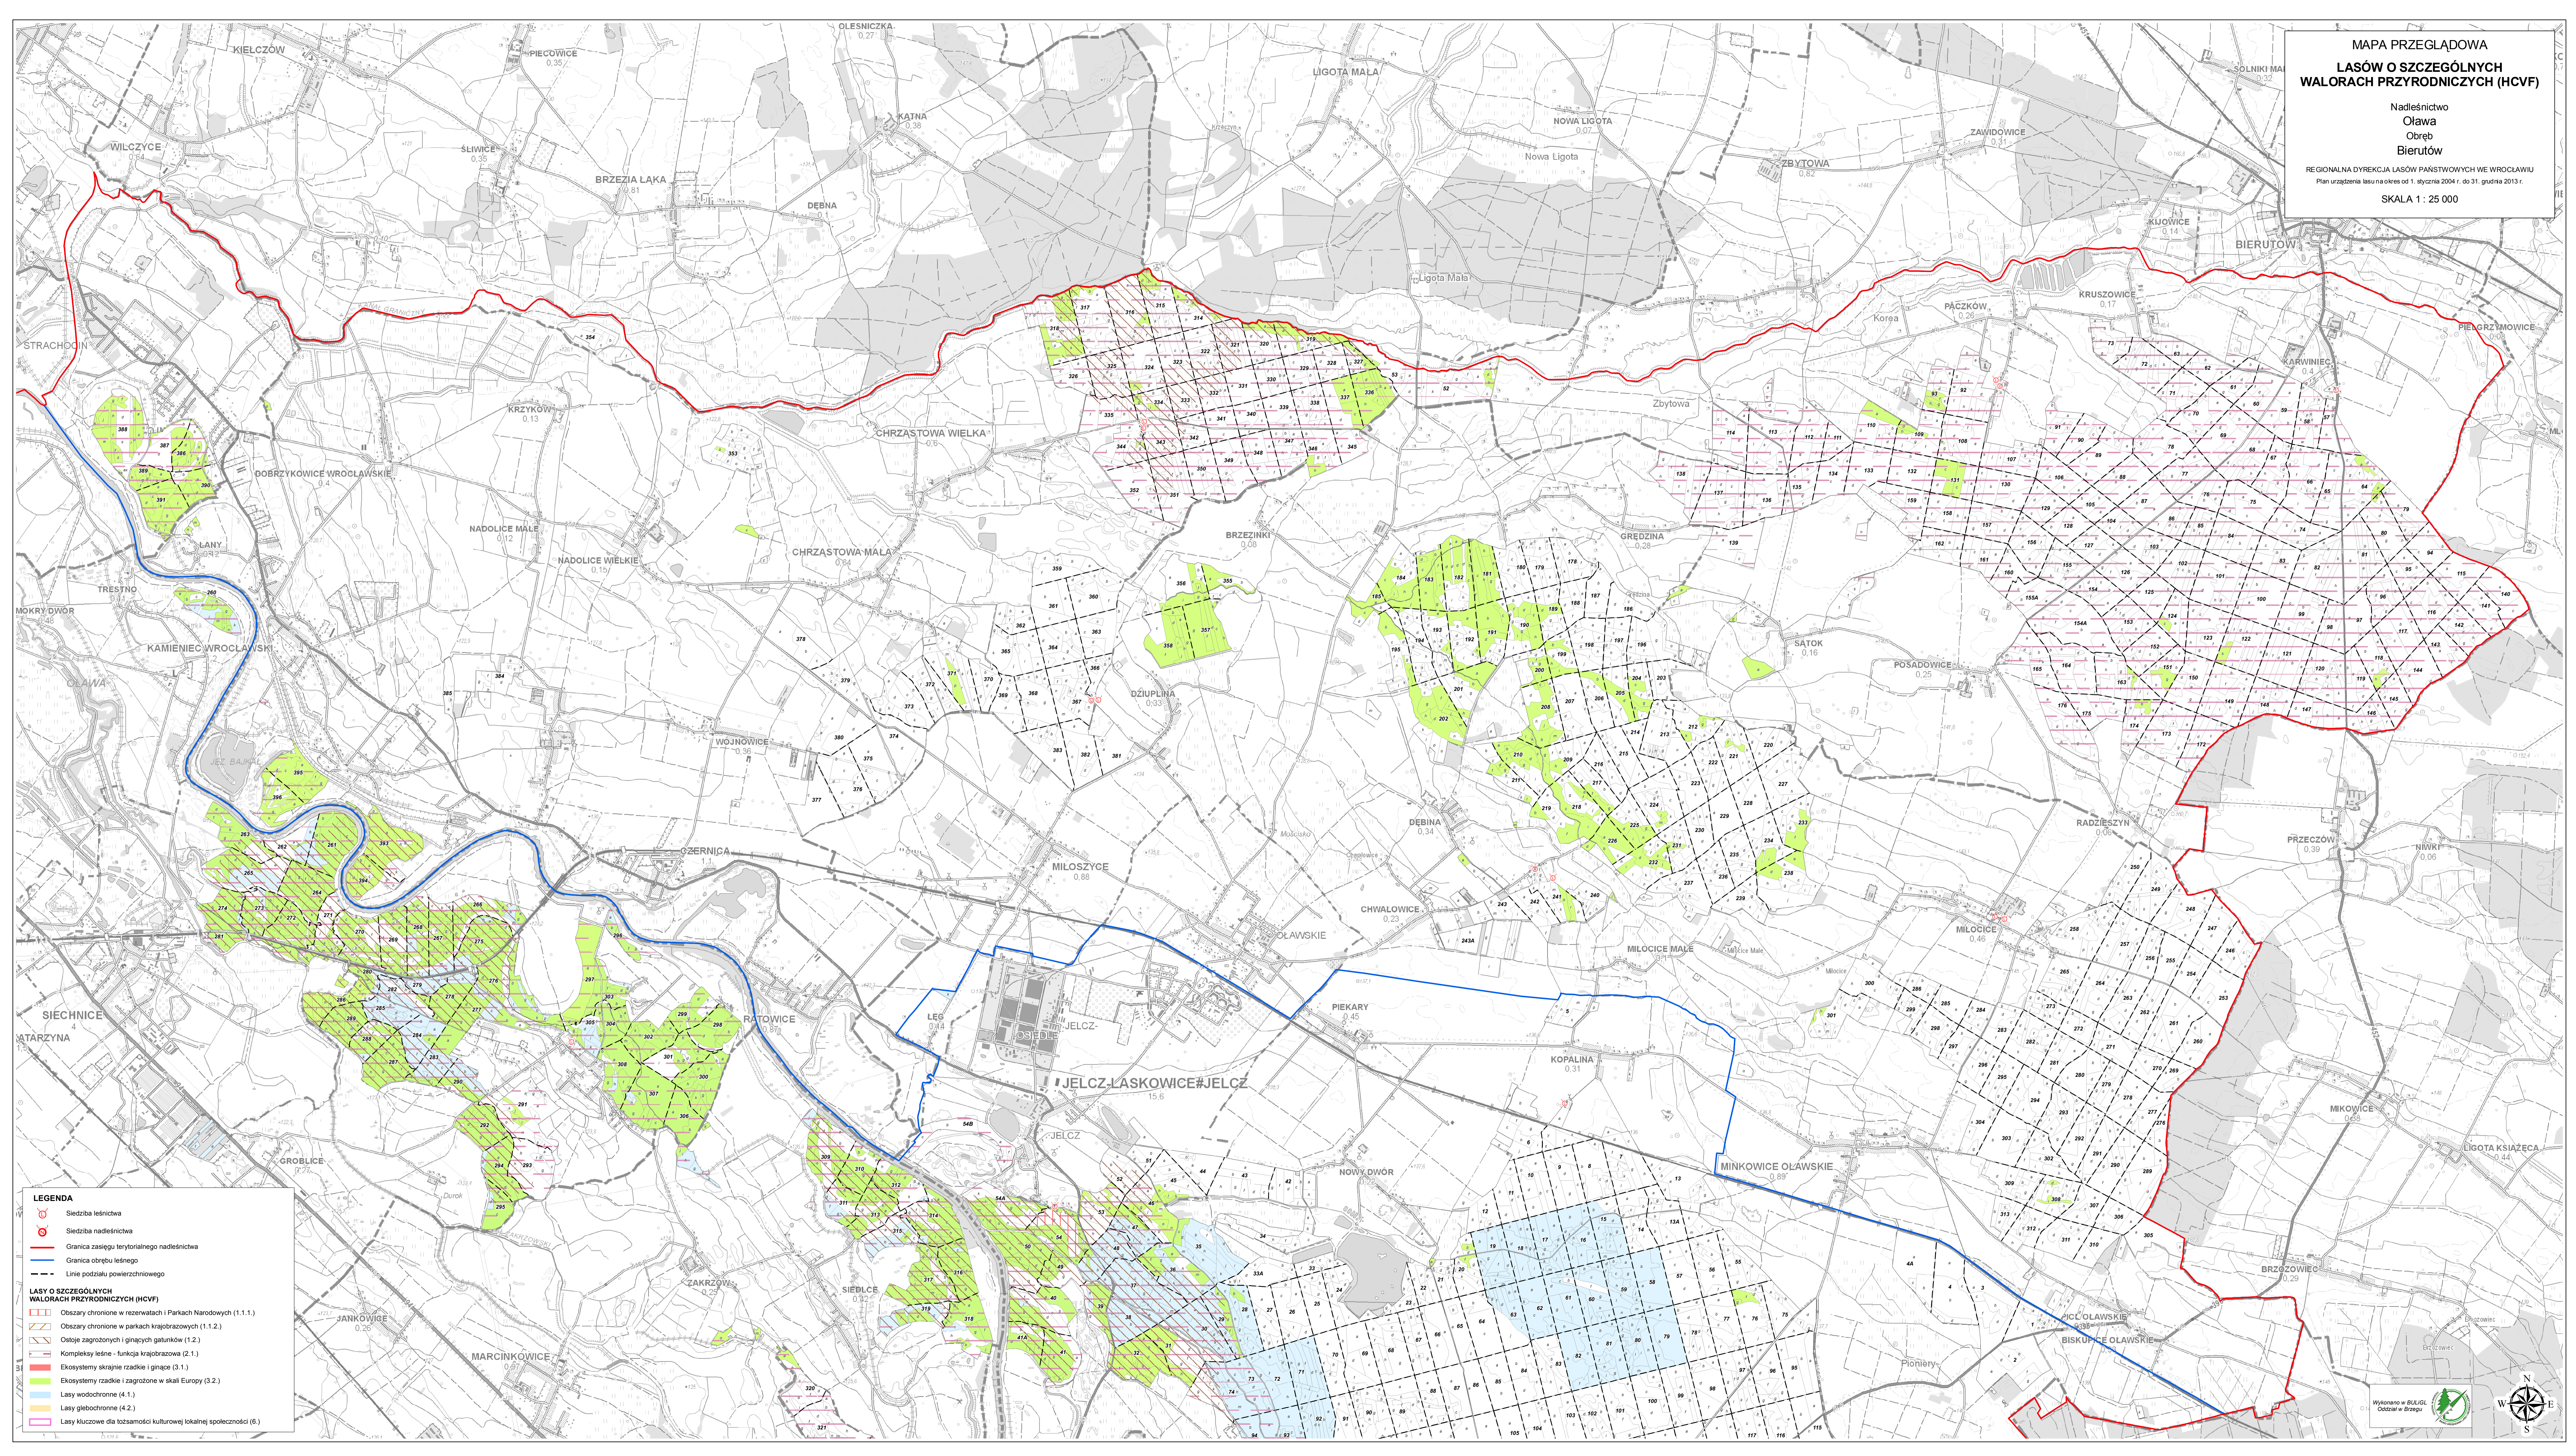

MAPA PRZEGLĄDOWA
LASÓW O SZCZEGÓLNYCH
WALORACH PRZYRODNICZYCH (HCVF)

Nadleśnictwo
Oława
Obwód
Bierutów

SKALA 1 : 25 000

LEGENDA

- Siedziba leśnictwa
- Siedziba nadleśnictwa
- Granica zasięgu terytorialnego nadleśnictwa
- Granica obszaru leśnego
- Linie podziału powierzchniowego

LASY O SZCZEGÓLNYCH WALORACH PRZYRODNICZYCH (HCVF)

- Obszary chronione w rezerwach i Parkach Narodowych (1.1.1)
- Obszary chronione w parkach krajobrazowych (1.1.2)
- Obszary zagrożonych i ginących gatunków (1.2)
- Kompleksy leśne - funkcja krajobrazowa (2.1)
- Ekosystemy skrajnie rzadkie i ginące (3.1)
- Ekosystemy rzadkie i zagrożone w skali Europy (3.2)
- Lasy wodochronne (4.1)
- Lasy glebochronne (4.2)
- Lasy kluczowe dla tożsamości kulturowej lokalnej społeczności (6)