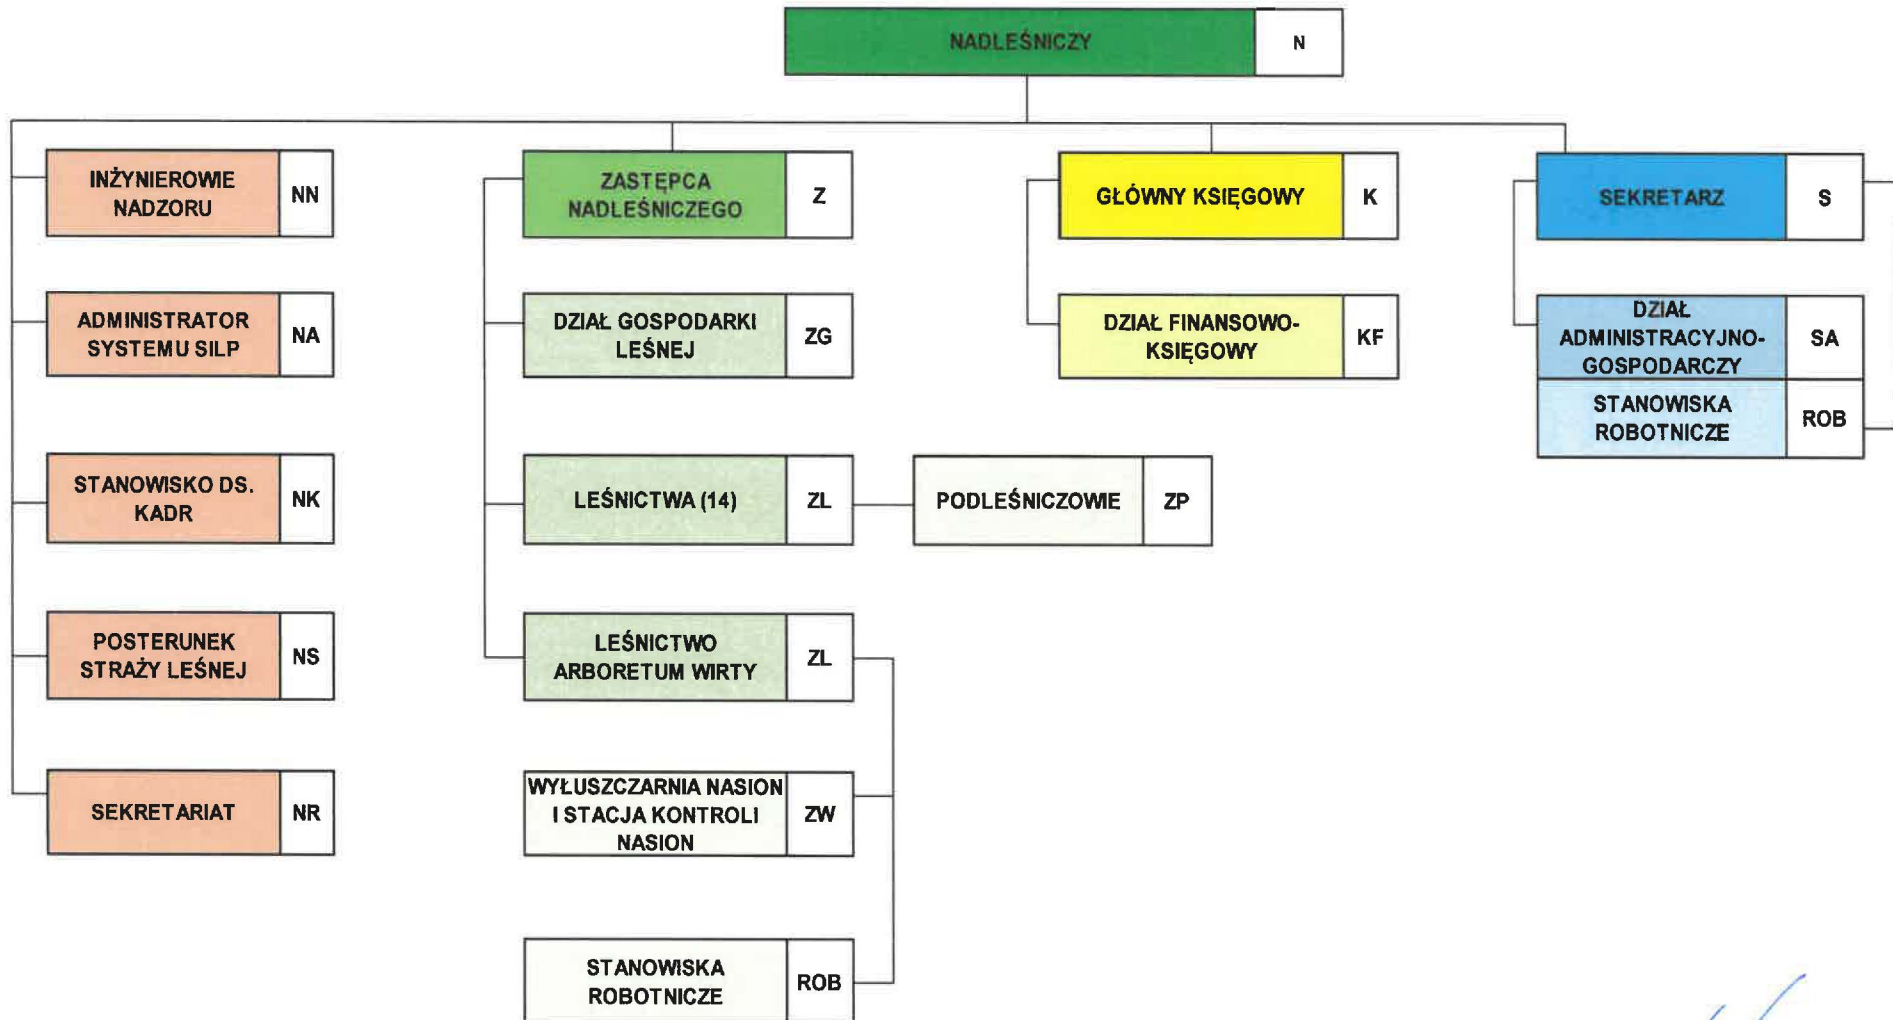

## SCHEMAT ORGANIZACYJNY NADLEŚNICTWA KALISKA

Załącznik Nr 1  
do regulaminu  
organizacyjnego  
Nadleśnictwa Kaliska

  
 NADLEŚNICZY  
 Dorota Norek