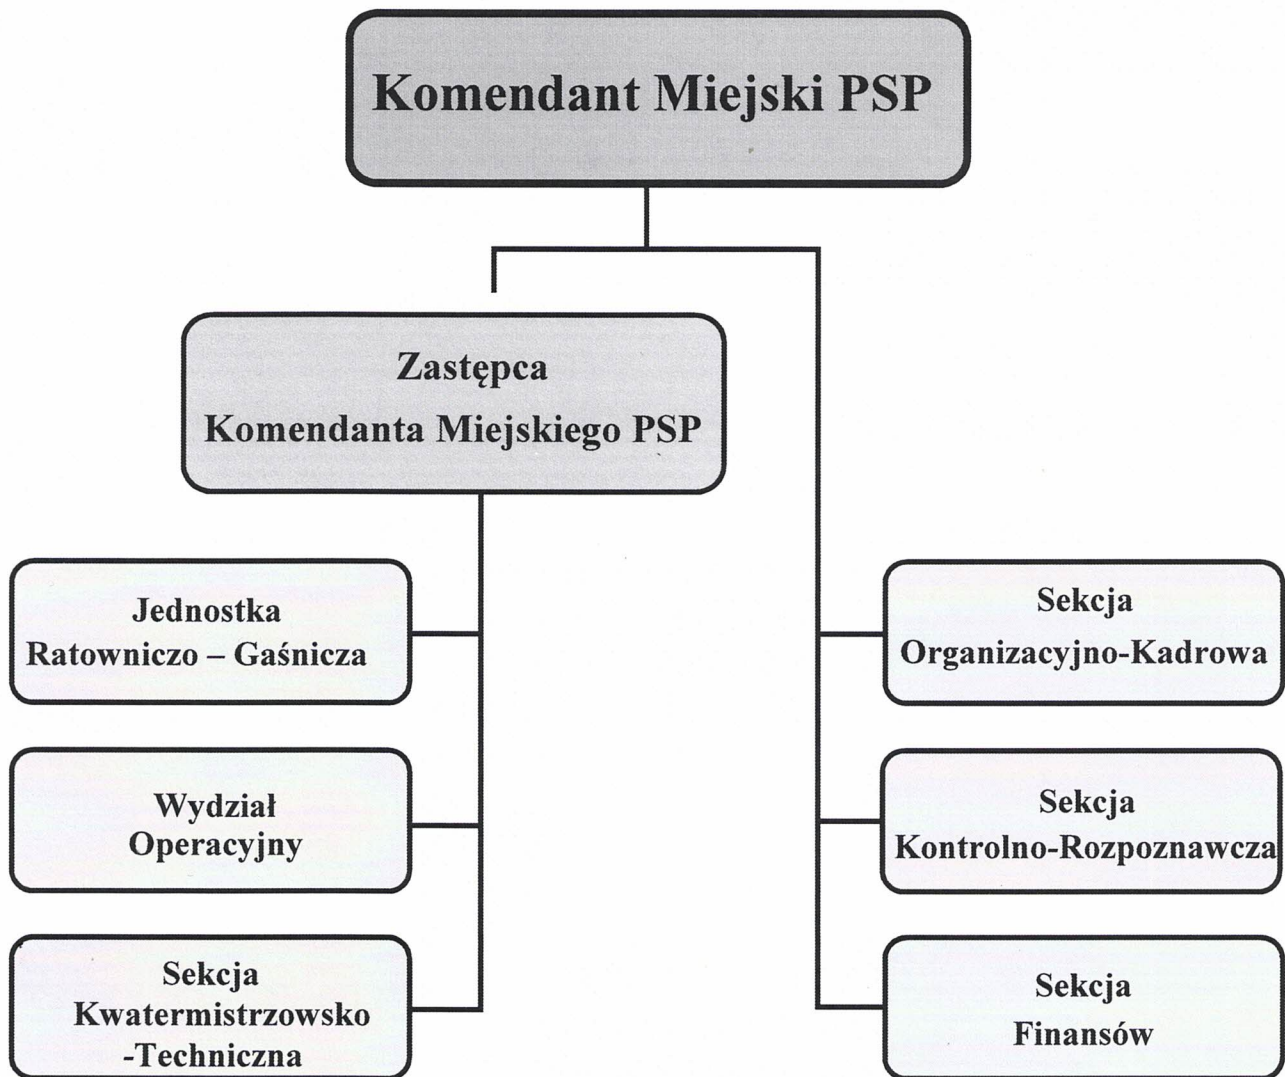

Schemat struktury organizacyjnej Komendy Miejskiej Państwowej Straży Pożarnej w Mysłowicach

KOMENDANT MIEJSKI
PAŃSTWOWEJ STRAŻY POŻARNEJ
w Mysłowicach

bryg. mgr inż. Rafał PIETRZYK

Mysłowice, dnia 10 lipca 2024 r.