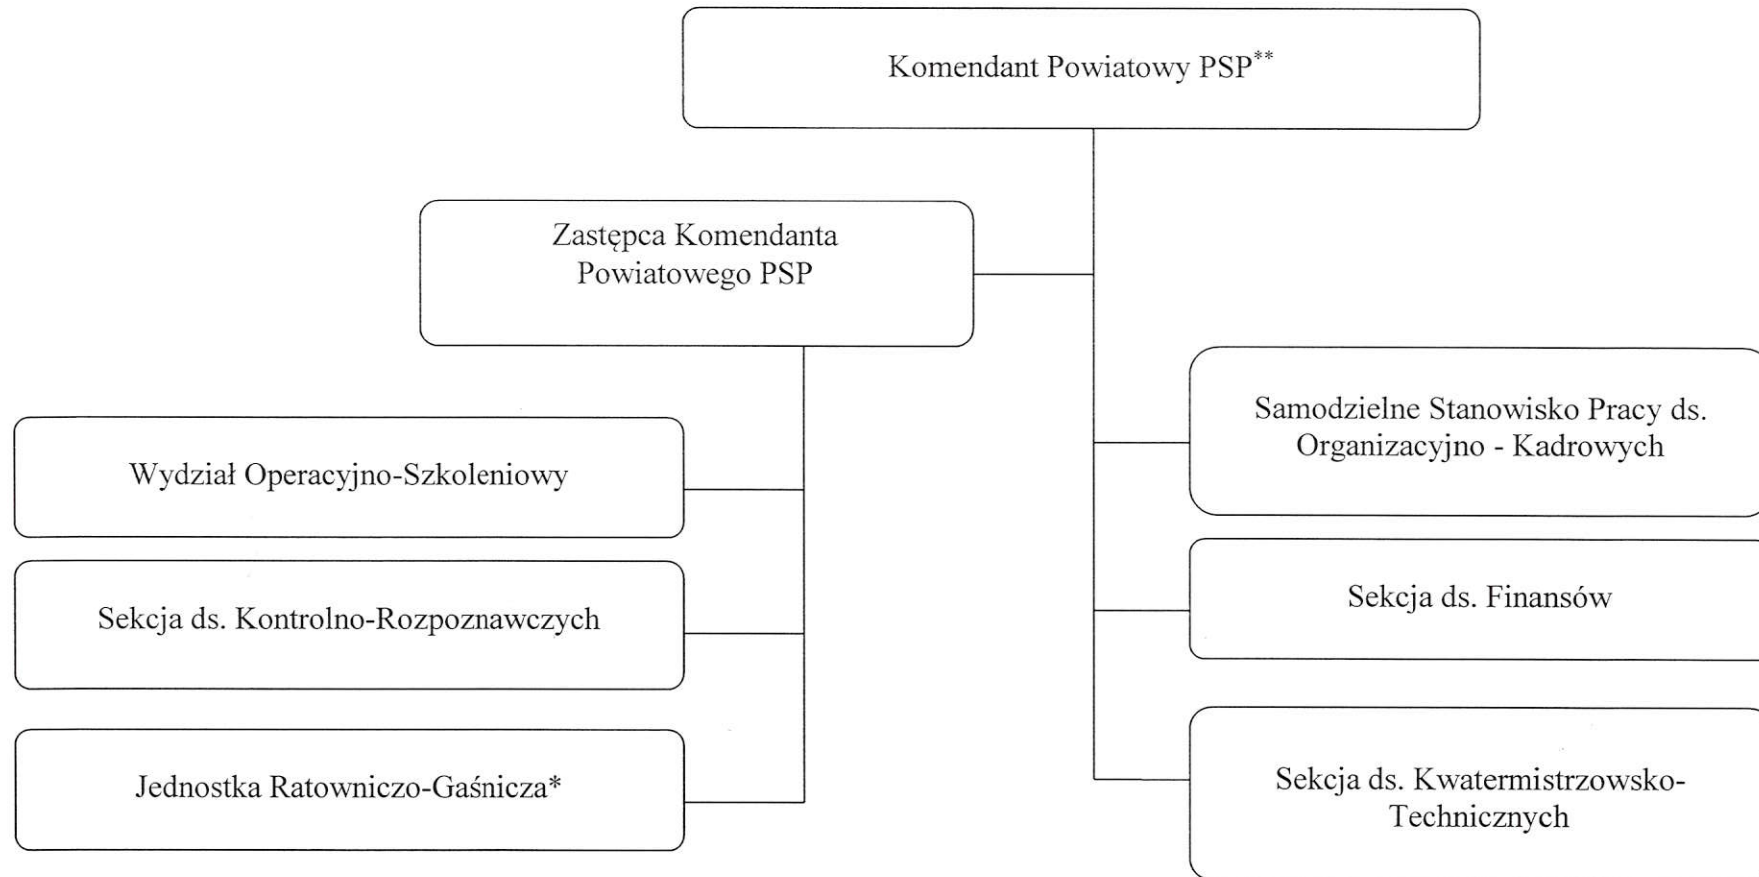

Schemat struktury organizacyjnej Komendy Powiatowej Państwowej Straży Pożarnej w Środzie Wielkopolskiej

\* w JRG realizowane są zadania z zakresu bezpieczeństwa i higieny pracy oraz ochrony informacji niejawnych, które nadzoruje bezpośrednio Komendant Powiatowy