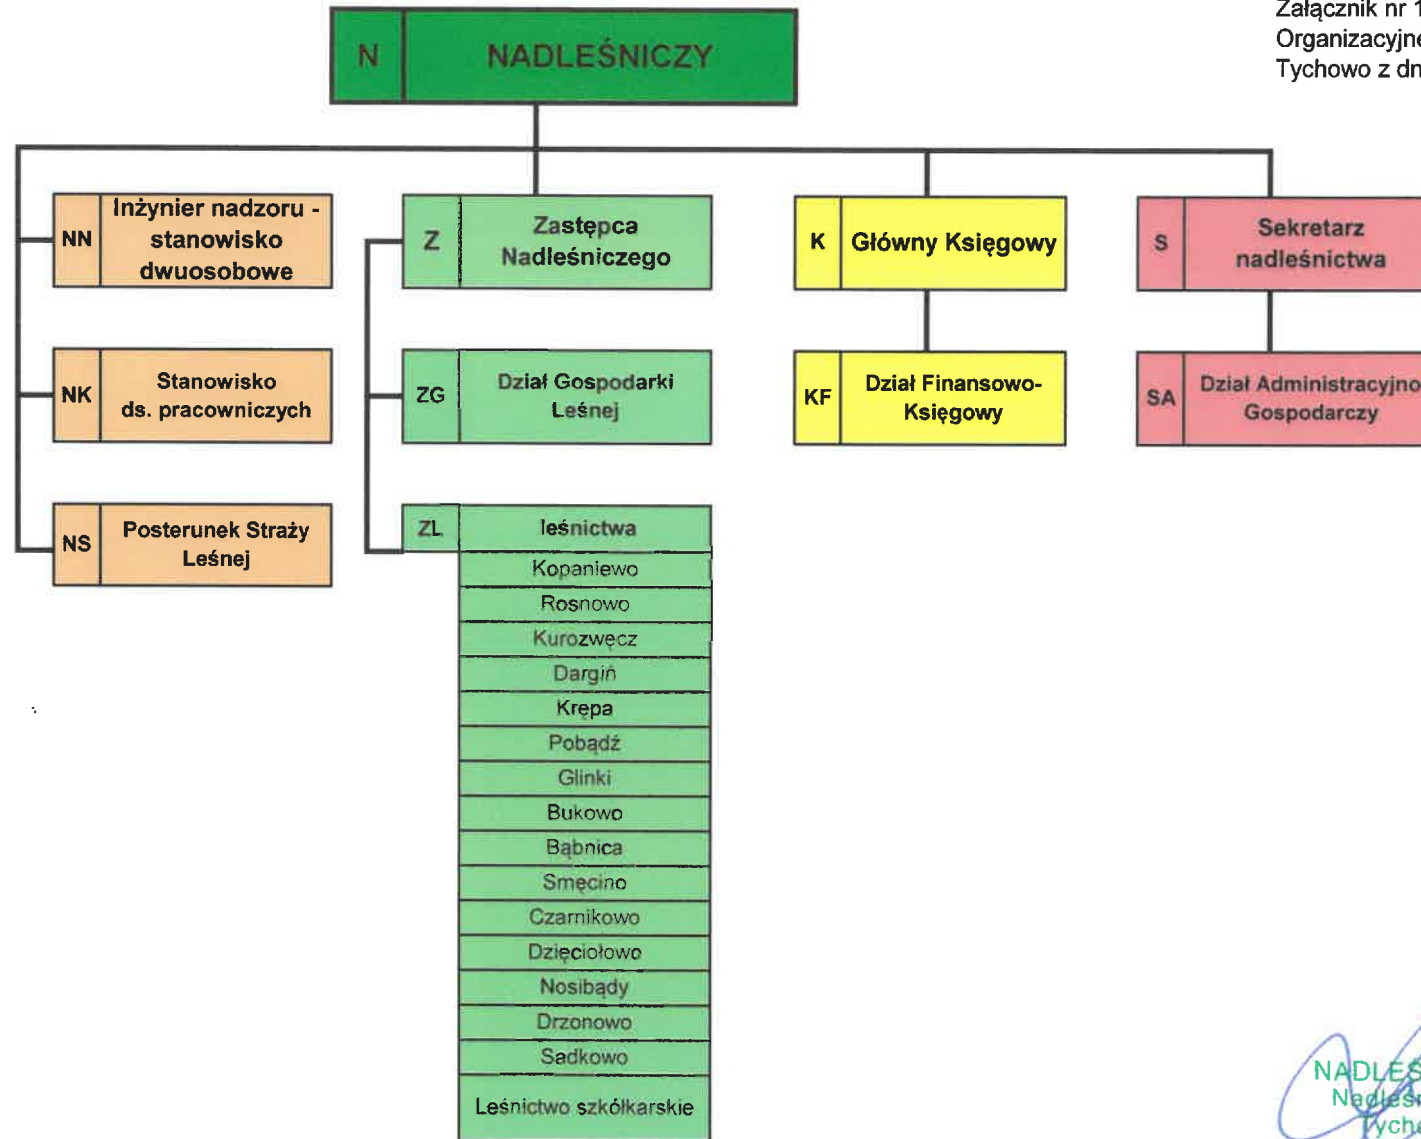

SCHEMAT ORGANIZACYJNY NADLEŚNICTWA TYCHOWO

Załącznik nr 1 o Regulaminu Organizacyjnego Nadleśnictwa Tychowo z dnia 23.01.2024r.

[Signature]
 NADLEŚNICZY
 Nadleśnictwo
 Tychowo
 Tomasz Tomecki