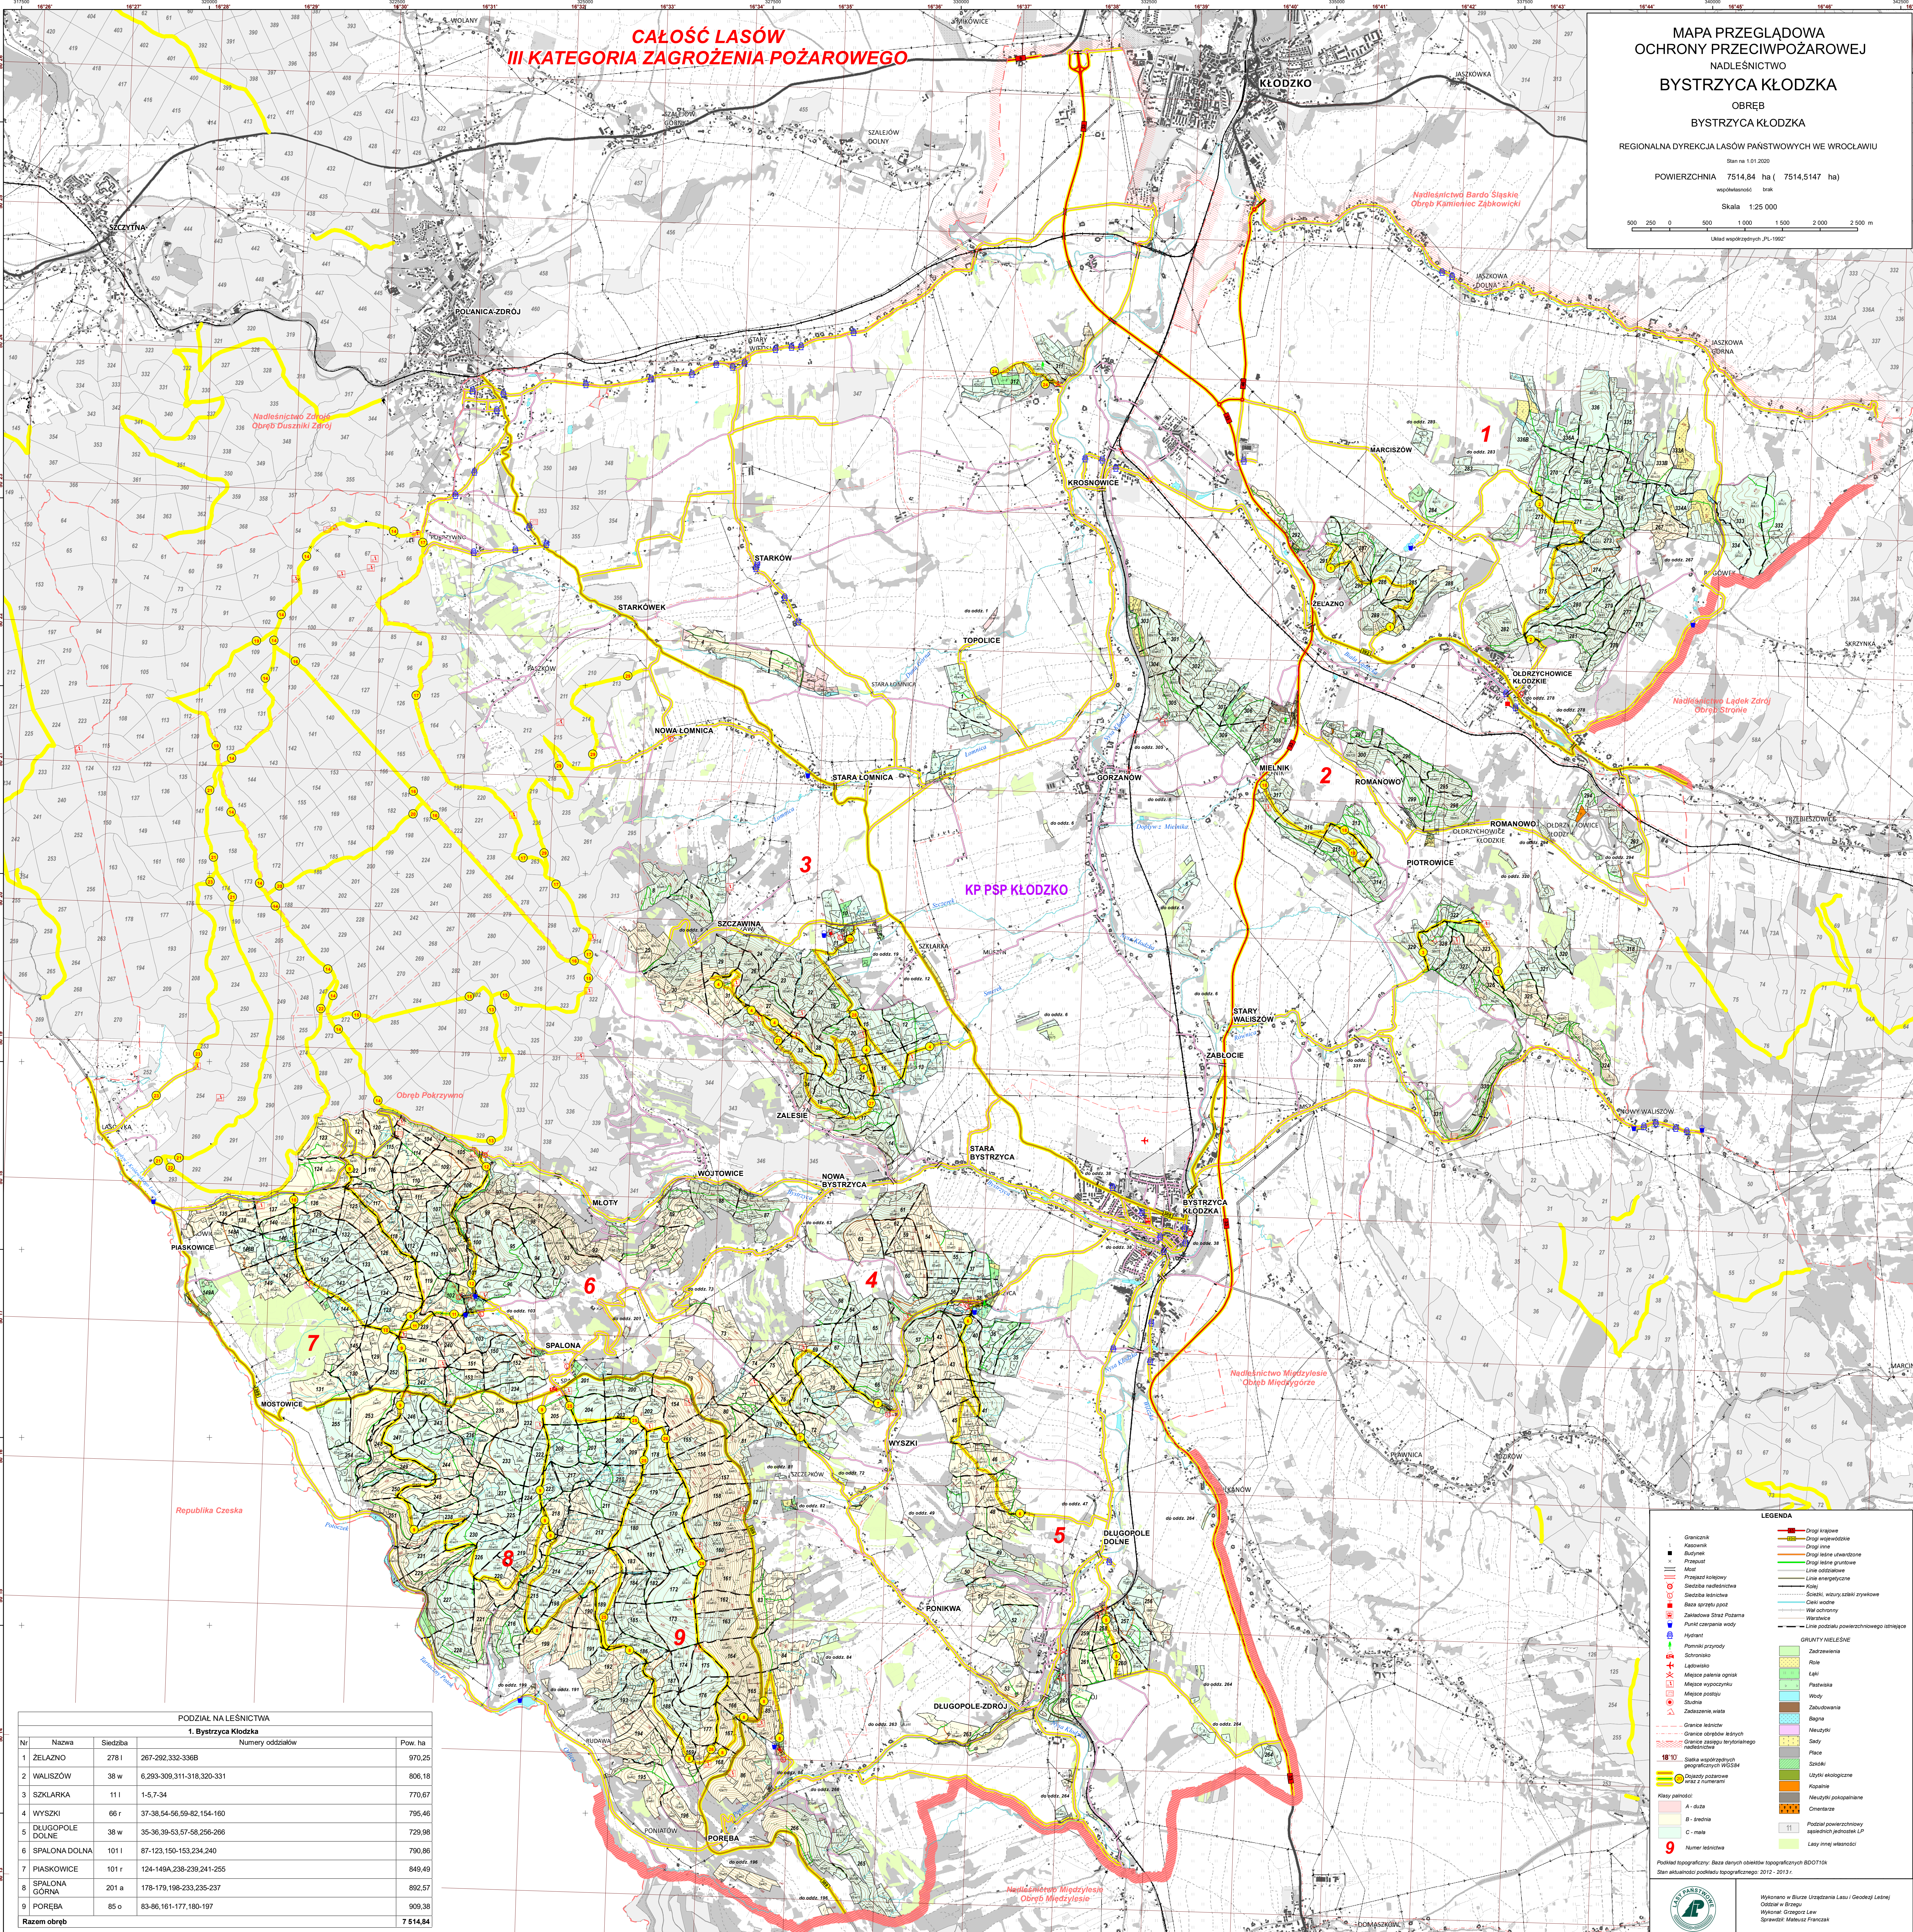

CAŁOŚĆ LASÓW III KATEGORIA ZAGROŻENIA POŻAROWEGO

**MAPA PRZEGLĄDOWA
OCHRONY PRZECIWOPOŻAROWEJ
NADLEŚNICTWO
BYSTRZYCA KŁODZKA**
**OBRĘB
BYSTRZYCA KŁODZKA**
REGIONALNA DYREKCJA LASÓW PAŃSTWOWYCH WE WROCŁAWIU

Stan na 1.01.2020

POWIERZCHNIA 7514,84 ha (7514,5147 ha)
współrzędność brak

Skala 1:25 000

0 500 1 000 1 500 2 000 2 500 m

Układ współrzędnych: PL-1992

PODZIAŁ NADLEŚNICTWA 1. Bystrzyca Kłodzka				
Nr	Nazwa	Siedziba	Pow. ha	
1	ZELAZNO	278 I	267-292-332-336B	970,25
2	WALISZÓW	38 w	6.293-309,311-318,320-331	806,18
3	SZKŁARKA	11 I	1-5,7-34	770,67
4	WYSZKI	66 r	37-38,54-56,59-82,154-160	785,46
5	DŁUGOPOLE DOLNE	38 w	35-36,39-53,57-58,256-296	729,98
6	SPALONA DOLNA	101 I	87-123,150-153,234,240	790,86
7	PIASKOWICE	101 r	124-149A,238-239,241-255	849,49
8	SPALONA GÓRKA	201 a	178-179,198-233,235-237	882,57
9	POREBA	85 o	83-86,161-177,180-197	909,38
Razem obręb			7 514,84	

LEGENDA

Graniczność
- Granicznik
- Kierunek drogi
- Przebieg
- Przekaz kolejowy
- Średnica nadleśnictwa
- Średnica nadleśnictwa
- Baza sprzętu państw
- Zakładnicy Straży Państw
- Punkt czepiania wody
- Hektary
- Pomiary przyrody
- Słonecznik

Grupy wielesów
- Zabrzewno
- Rola
- Łąki
- Paszwa
- Wody
- Zabudowania
- Bagna
- Nowyży
- Sady
- Płace
- Szaki
- Łąki ekologiczne
- Kopanie
- Nowyży pokopalniane
- Cmentarz