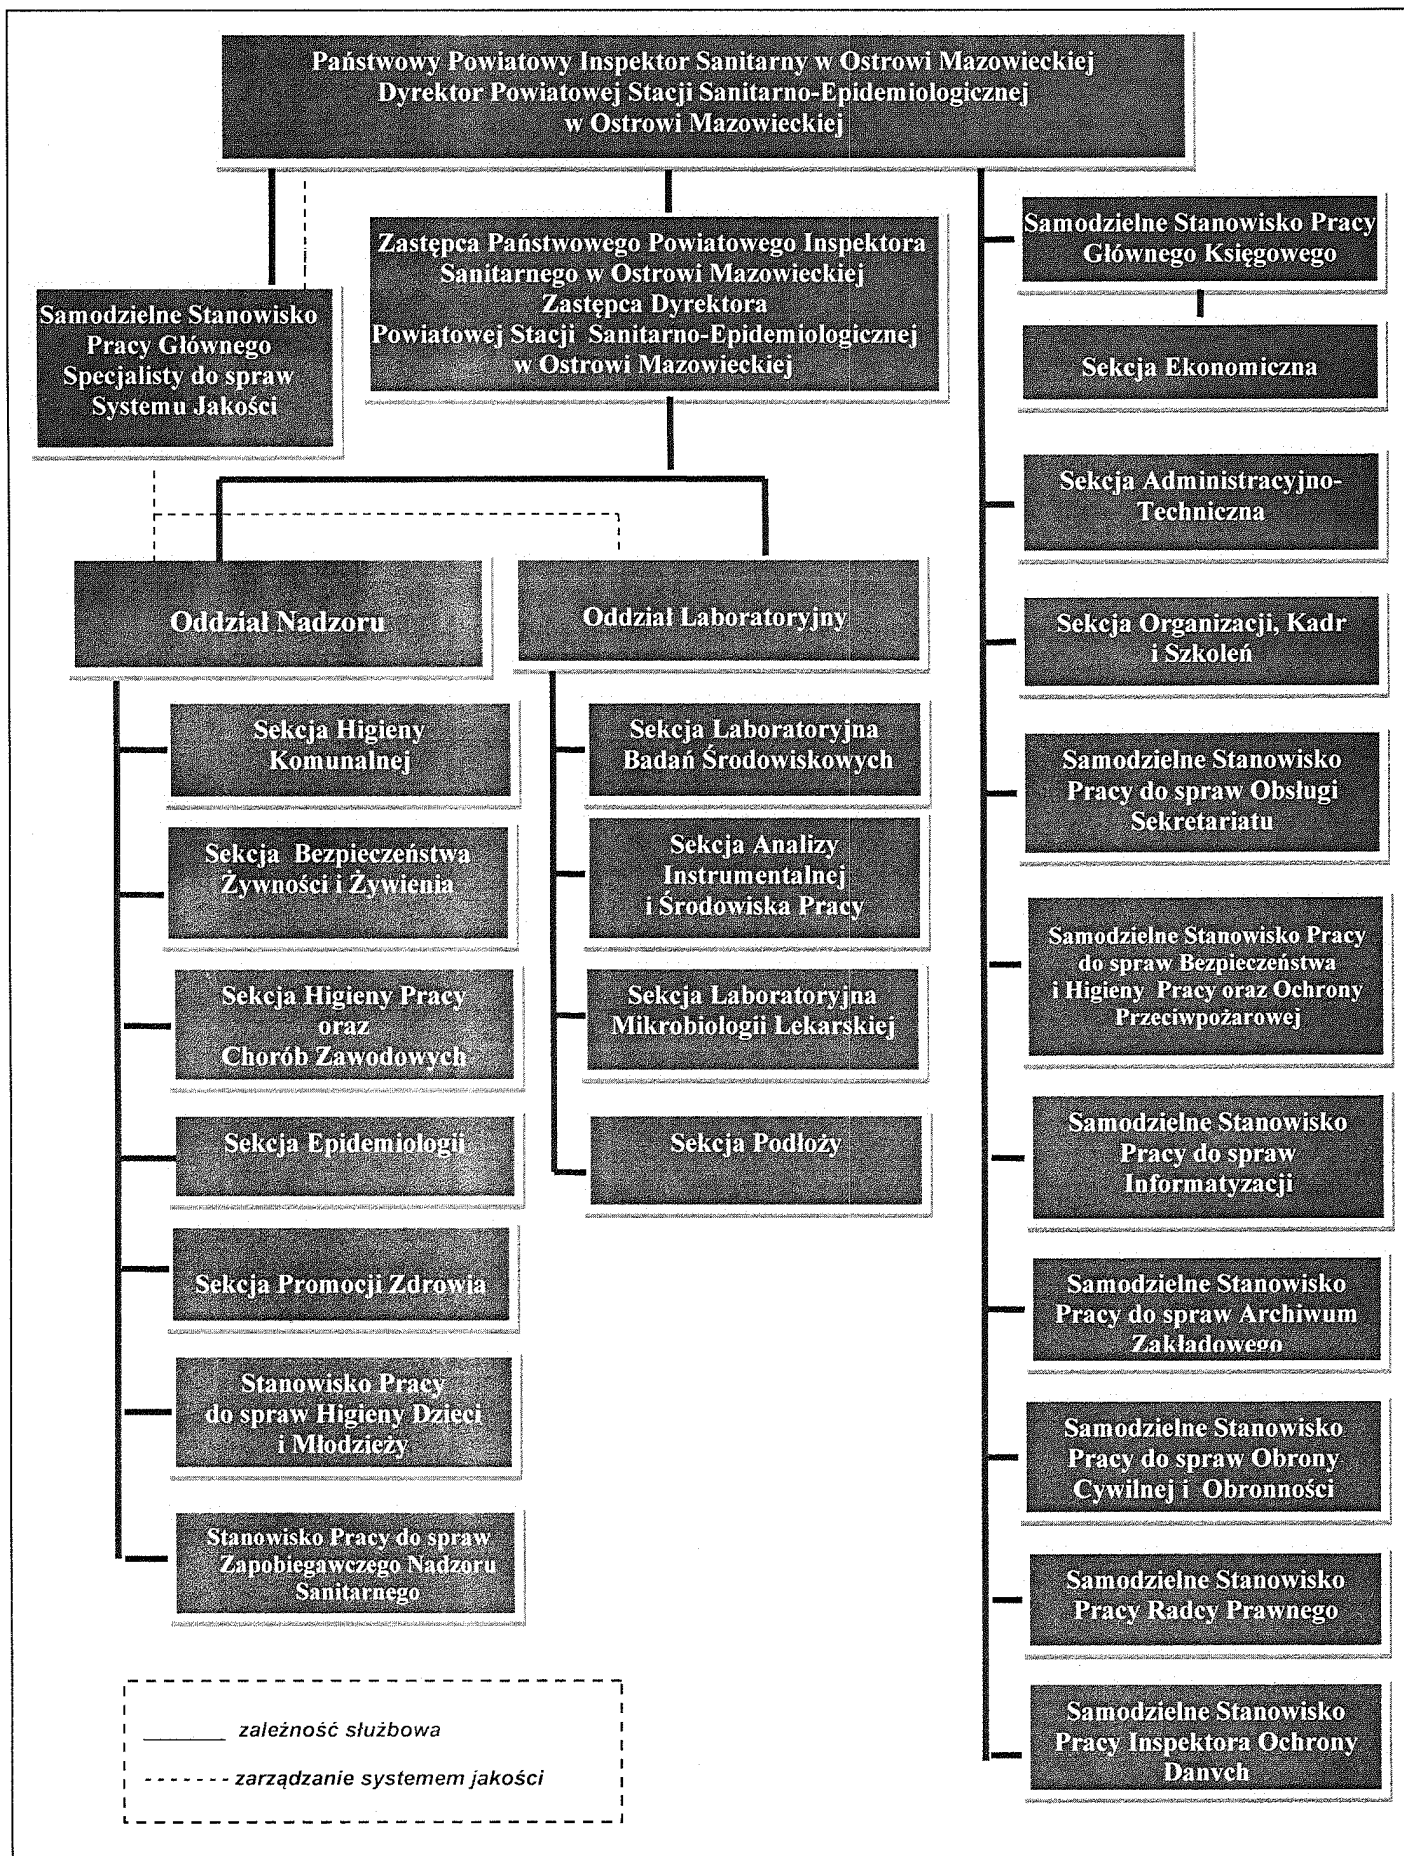

**SCHEMAT ORGANIZACYJNY  
POWIATOWEJ STACJI SANITARNO-EPIDEMIOLOGICZNEJ W OSTROWI MAZOWIECKIEJ**

Ma