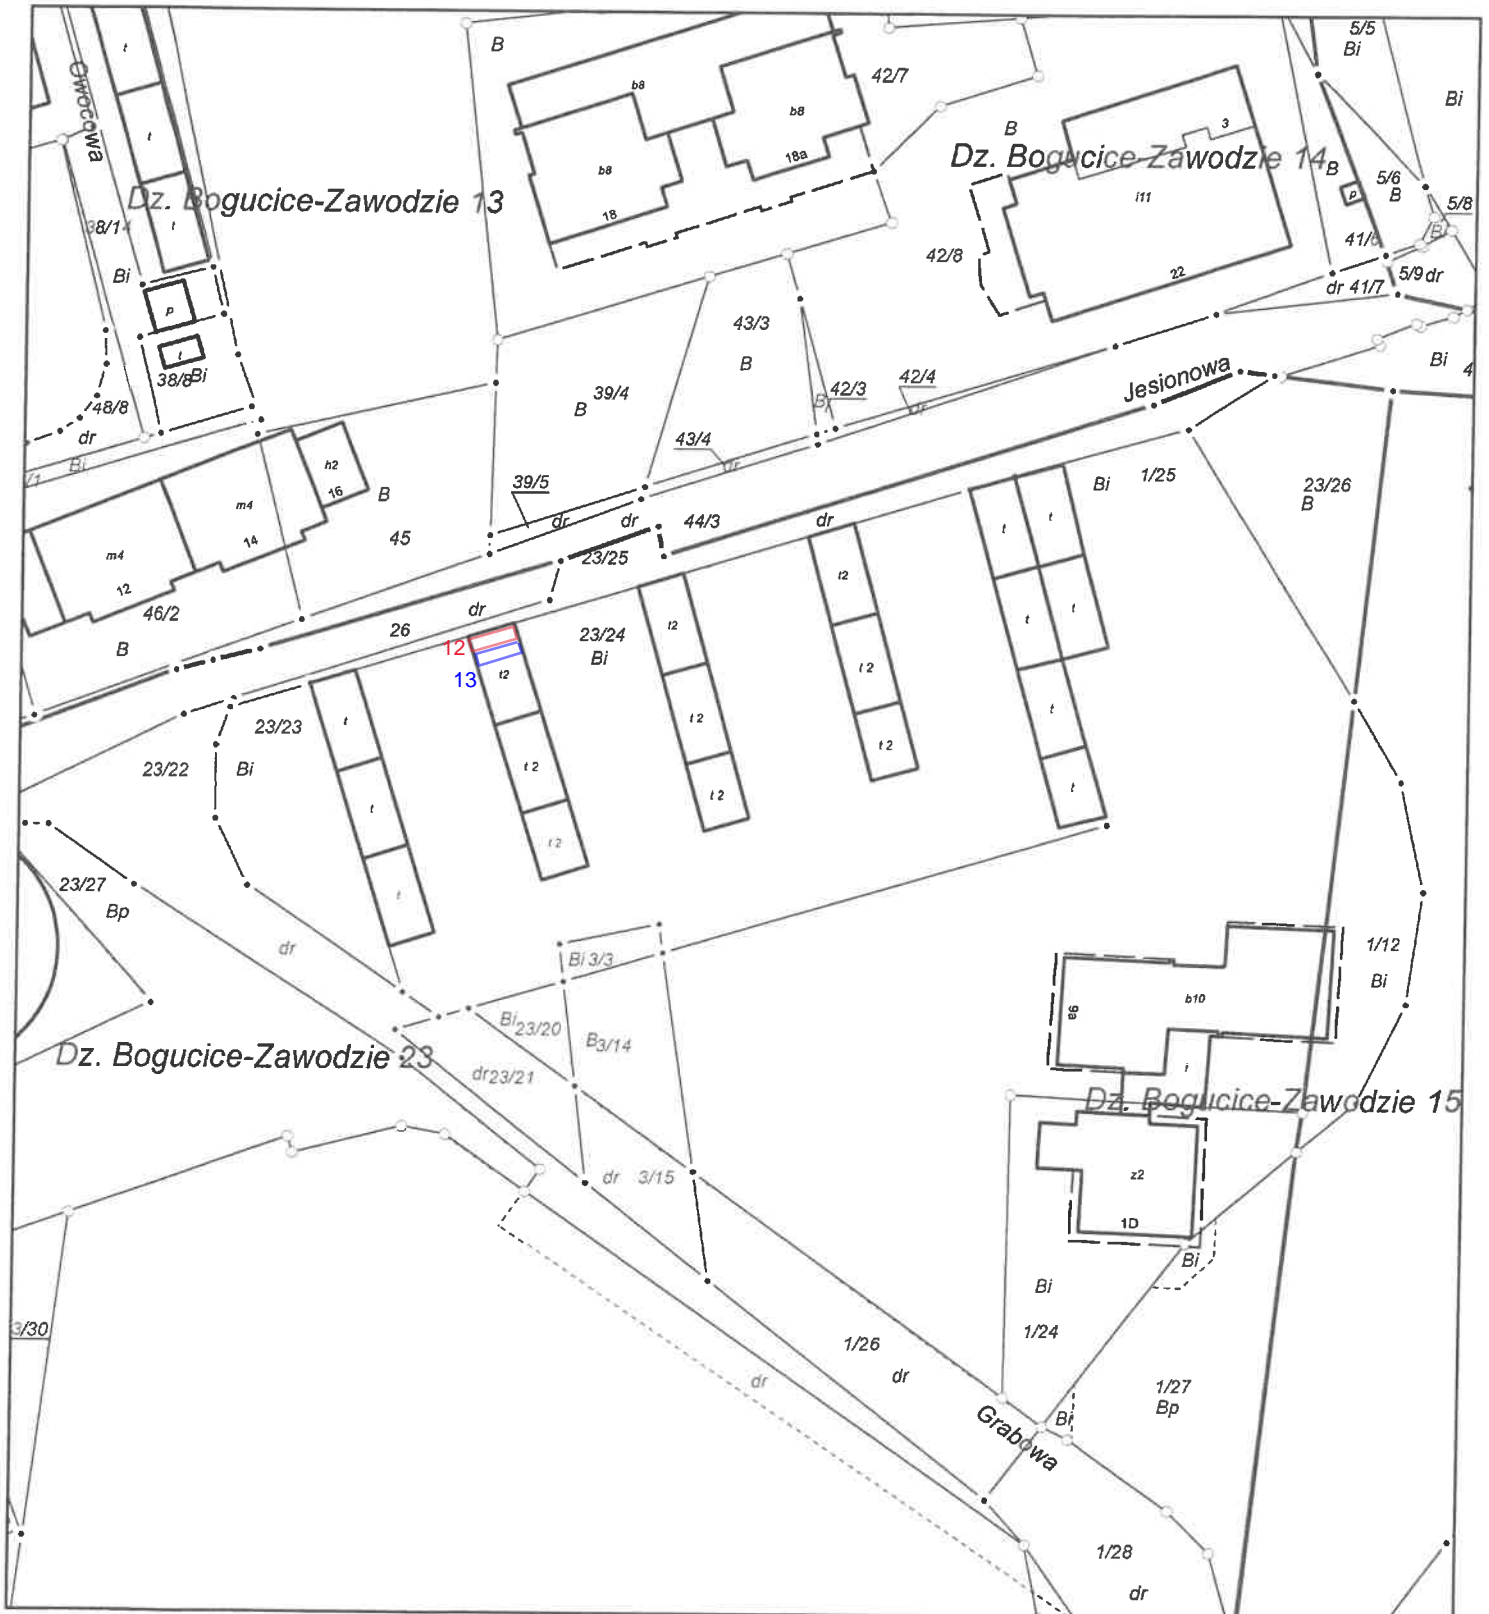

# Kopia mapy ewidencyjnej

SKALA 1:1 000

Stan na dzień : 2020-02-05

Dokument niniejszy jest kopią z mapy ewidencyjnej wydaną przez Prezydenta Miasta Katowice nieprzeznaczoną do dokonania wpisu w księdze wieczystej.