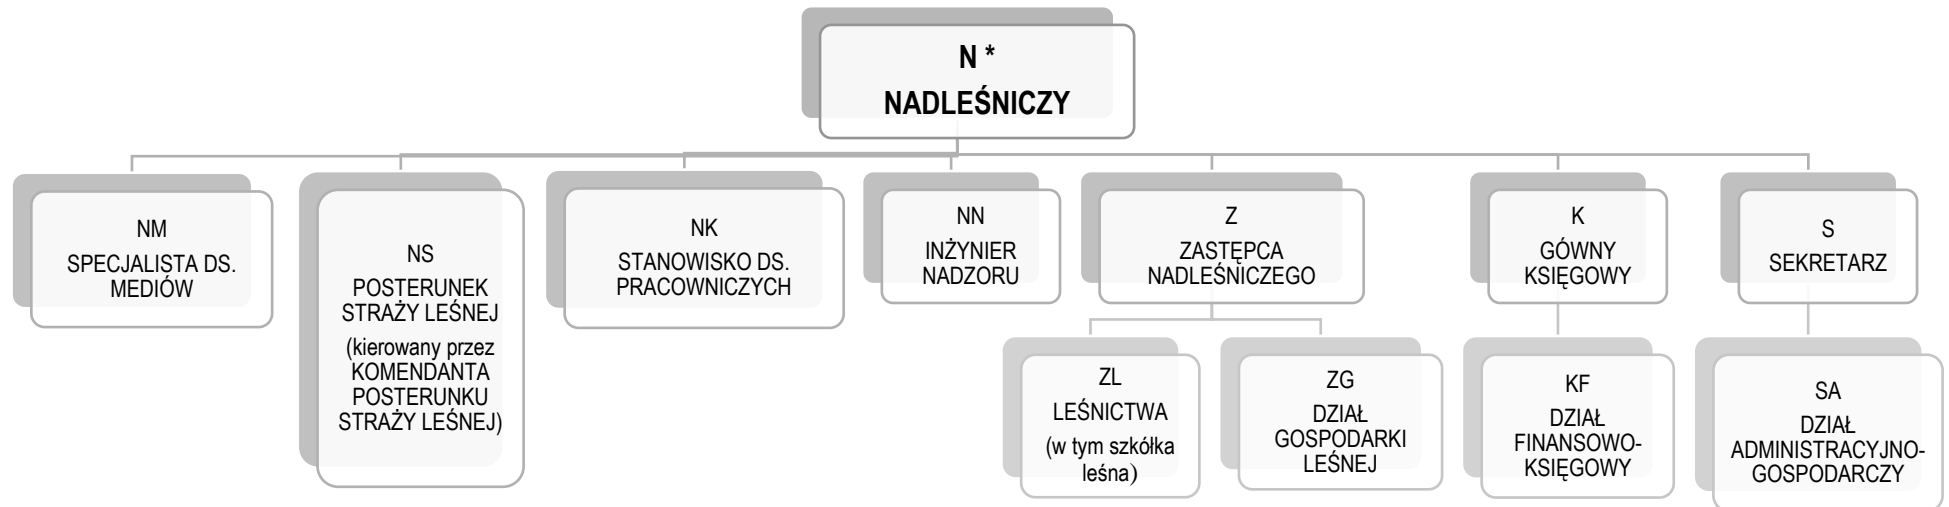

### Schemat organizacyjny Nadleśnictwa Międzyrzec

\* Każdy pracownik w nadleśnictwie podlega bezpośrednio tylko jednemu przełożonemu, od którego otrzymuje polecenie służbowe i przed którym odpowiada za ich wykonanie. Wyjątek stanowi pracownik, któremu w ramach powierzonych zadań przydzielono także wykonywanie spraw związanych z bezpieczeństwem higieny pracy.