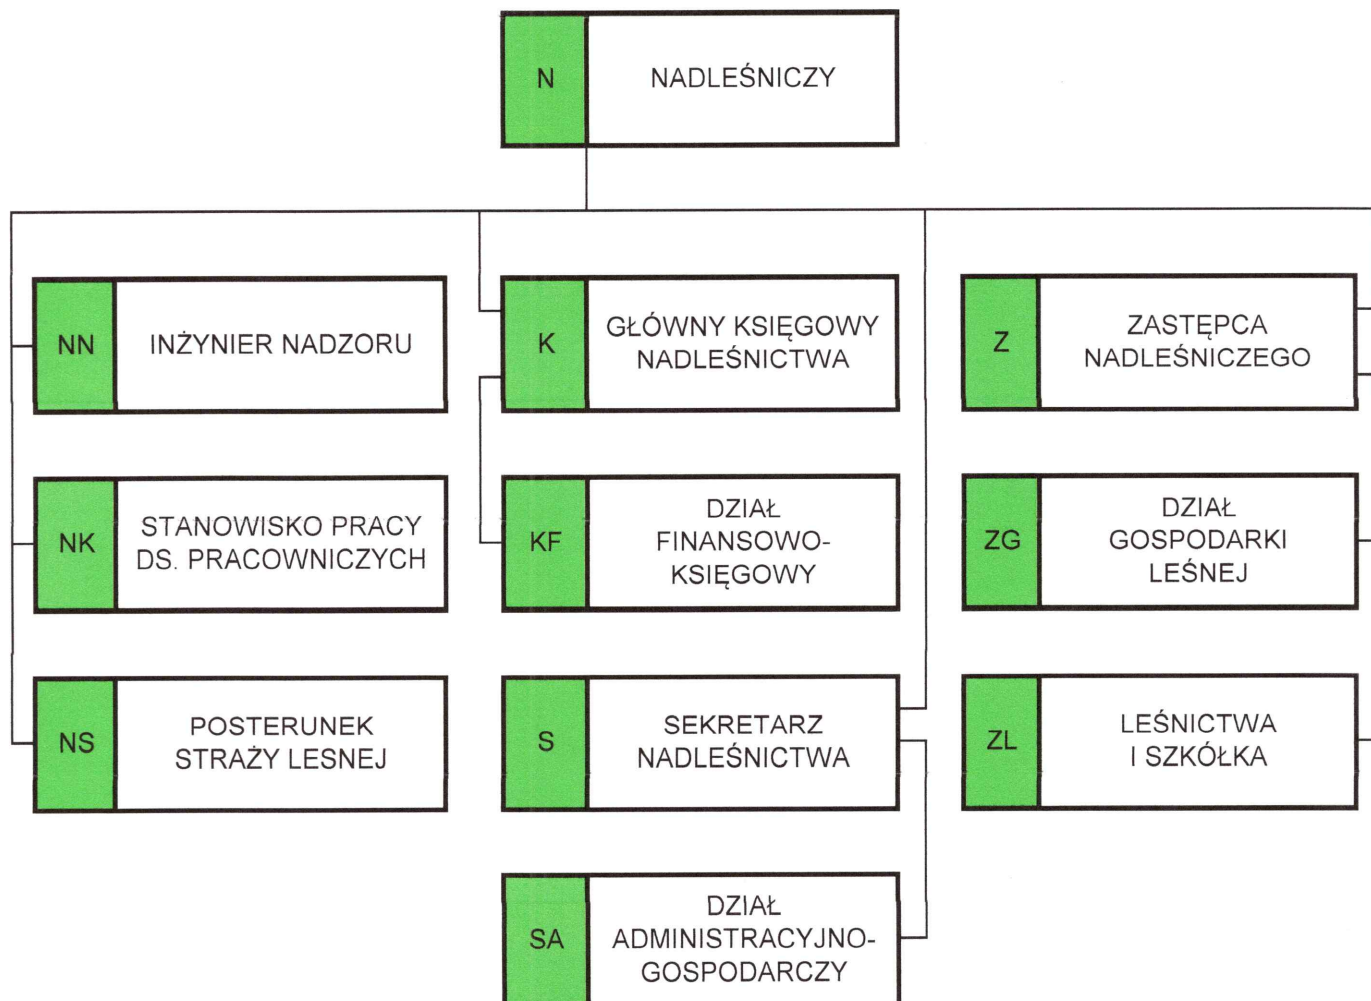

Schemat organizacyjny Nadleśnictwa Tuchola

NADLEŚNICZY
Nadleśnictwa Tuchola
Jarosław Łyskawa