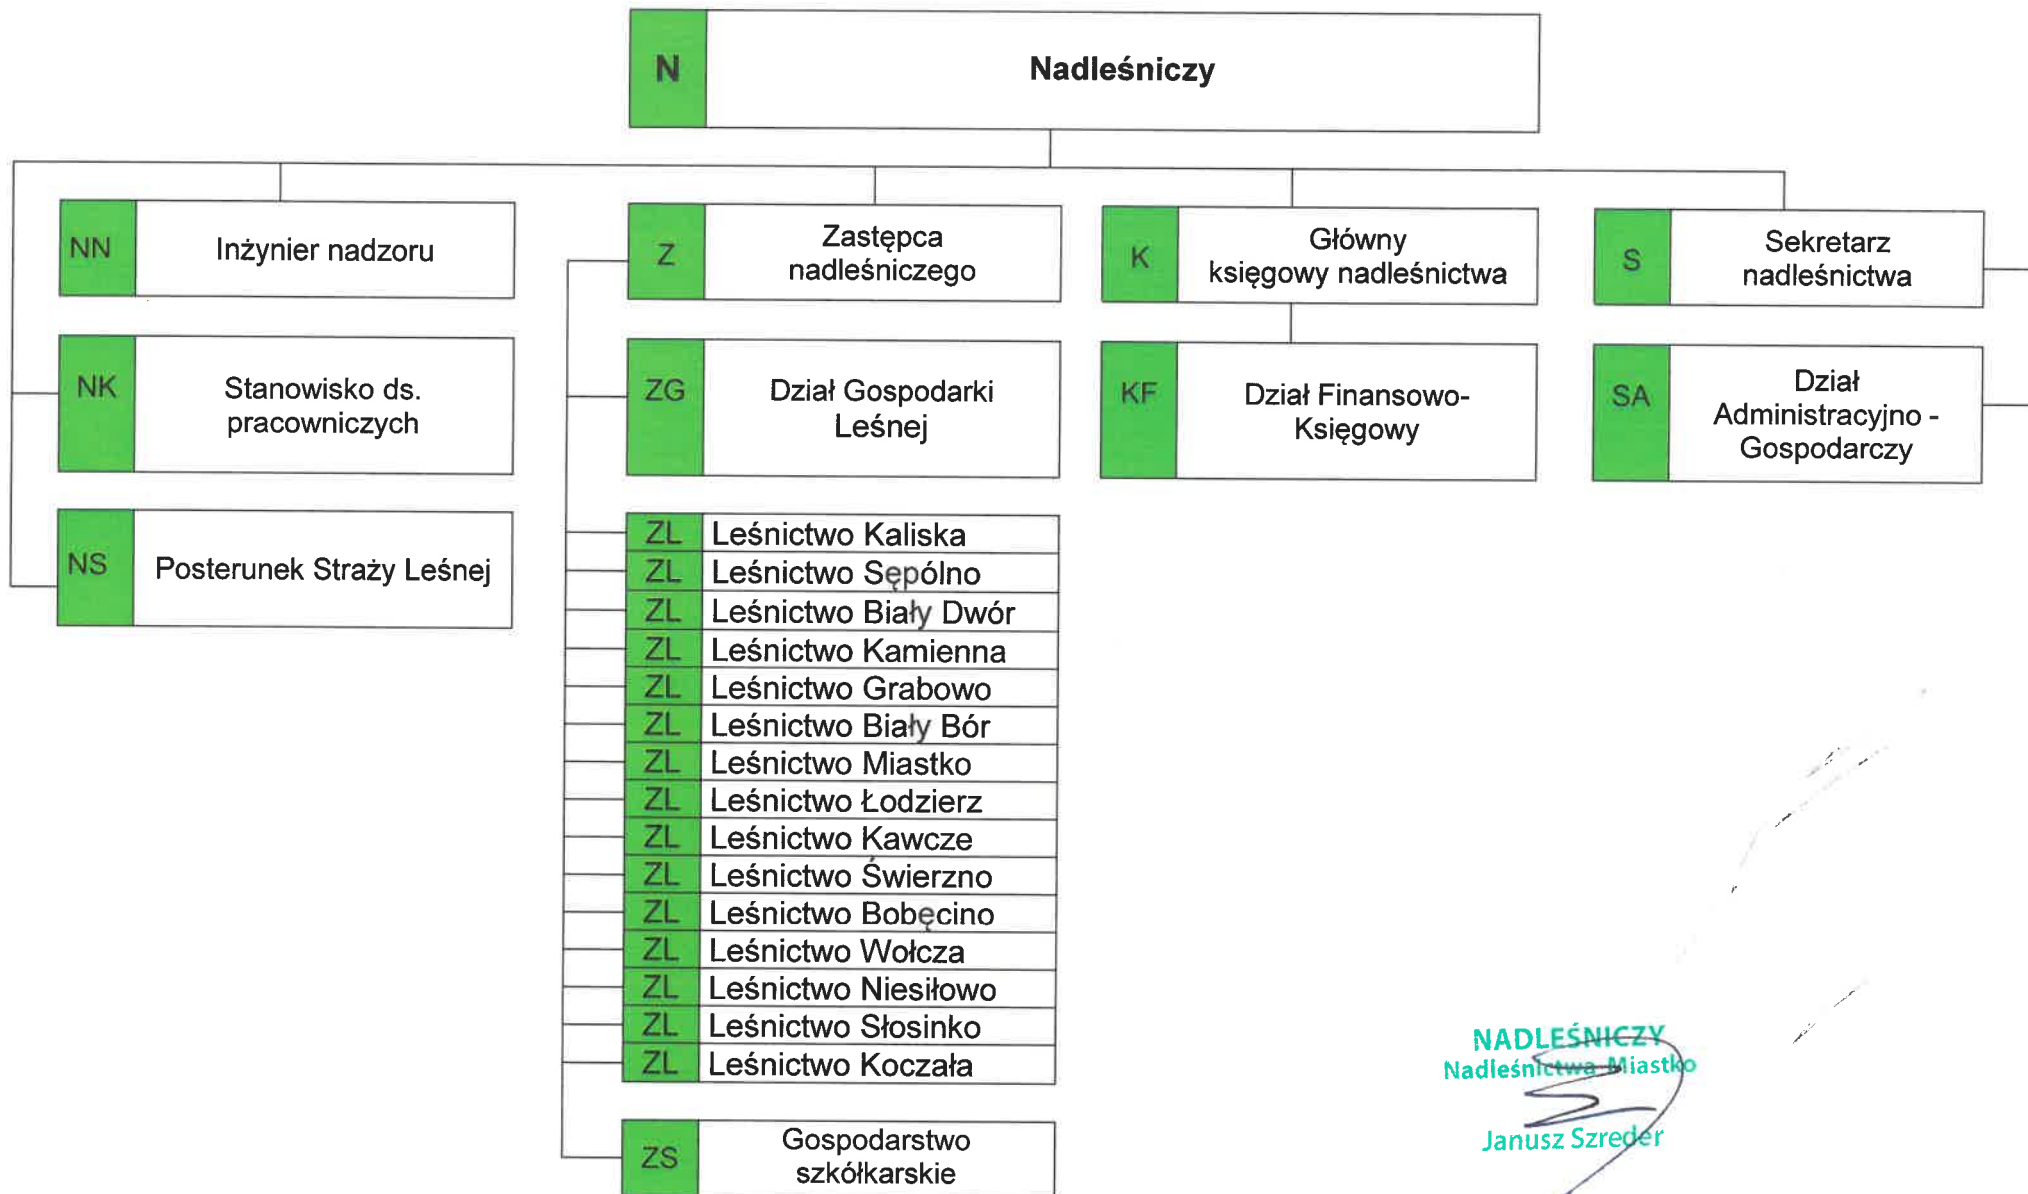

## SCHEMAT ORGANIZACYJNY NADLEŚNICTWA MIASTKO

NADLEŚNICZY  
Nadleśnictwa Miastko  
Janusz Szreder