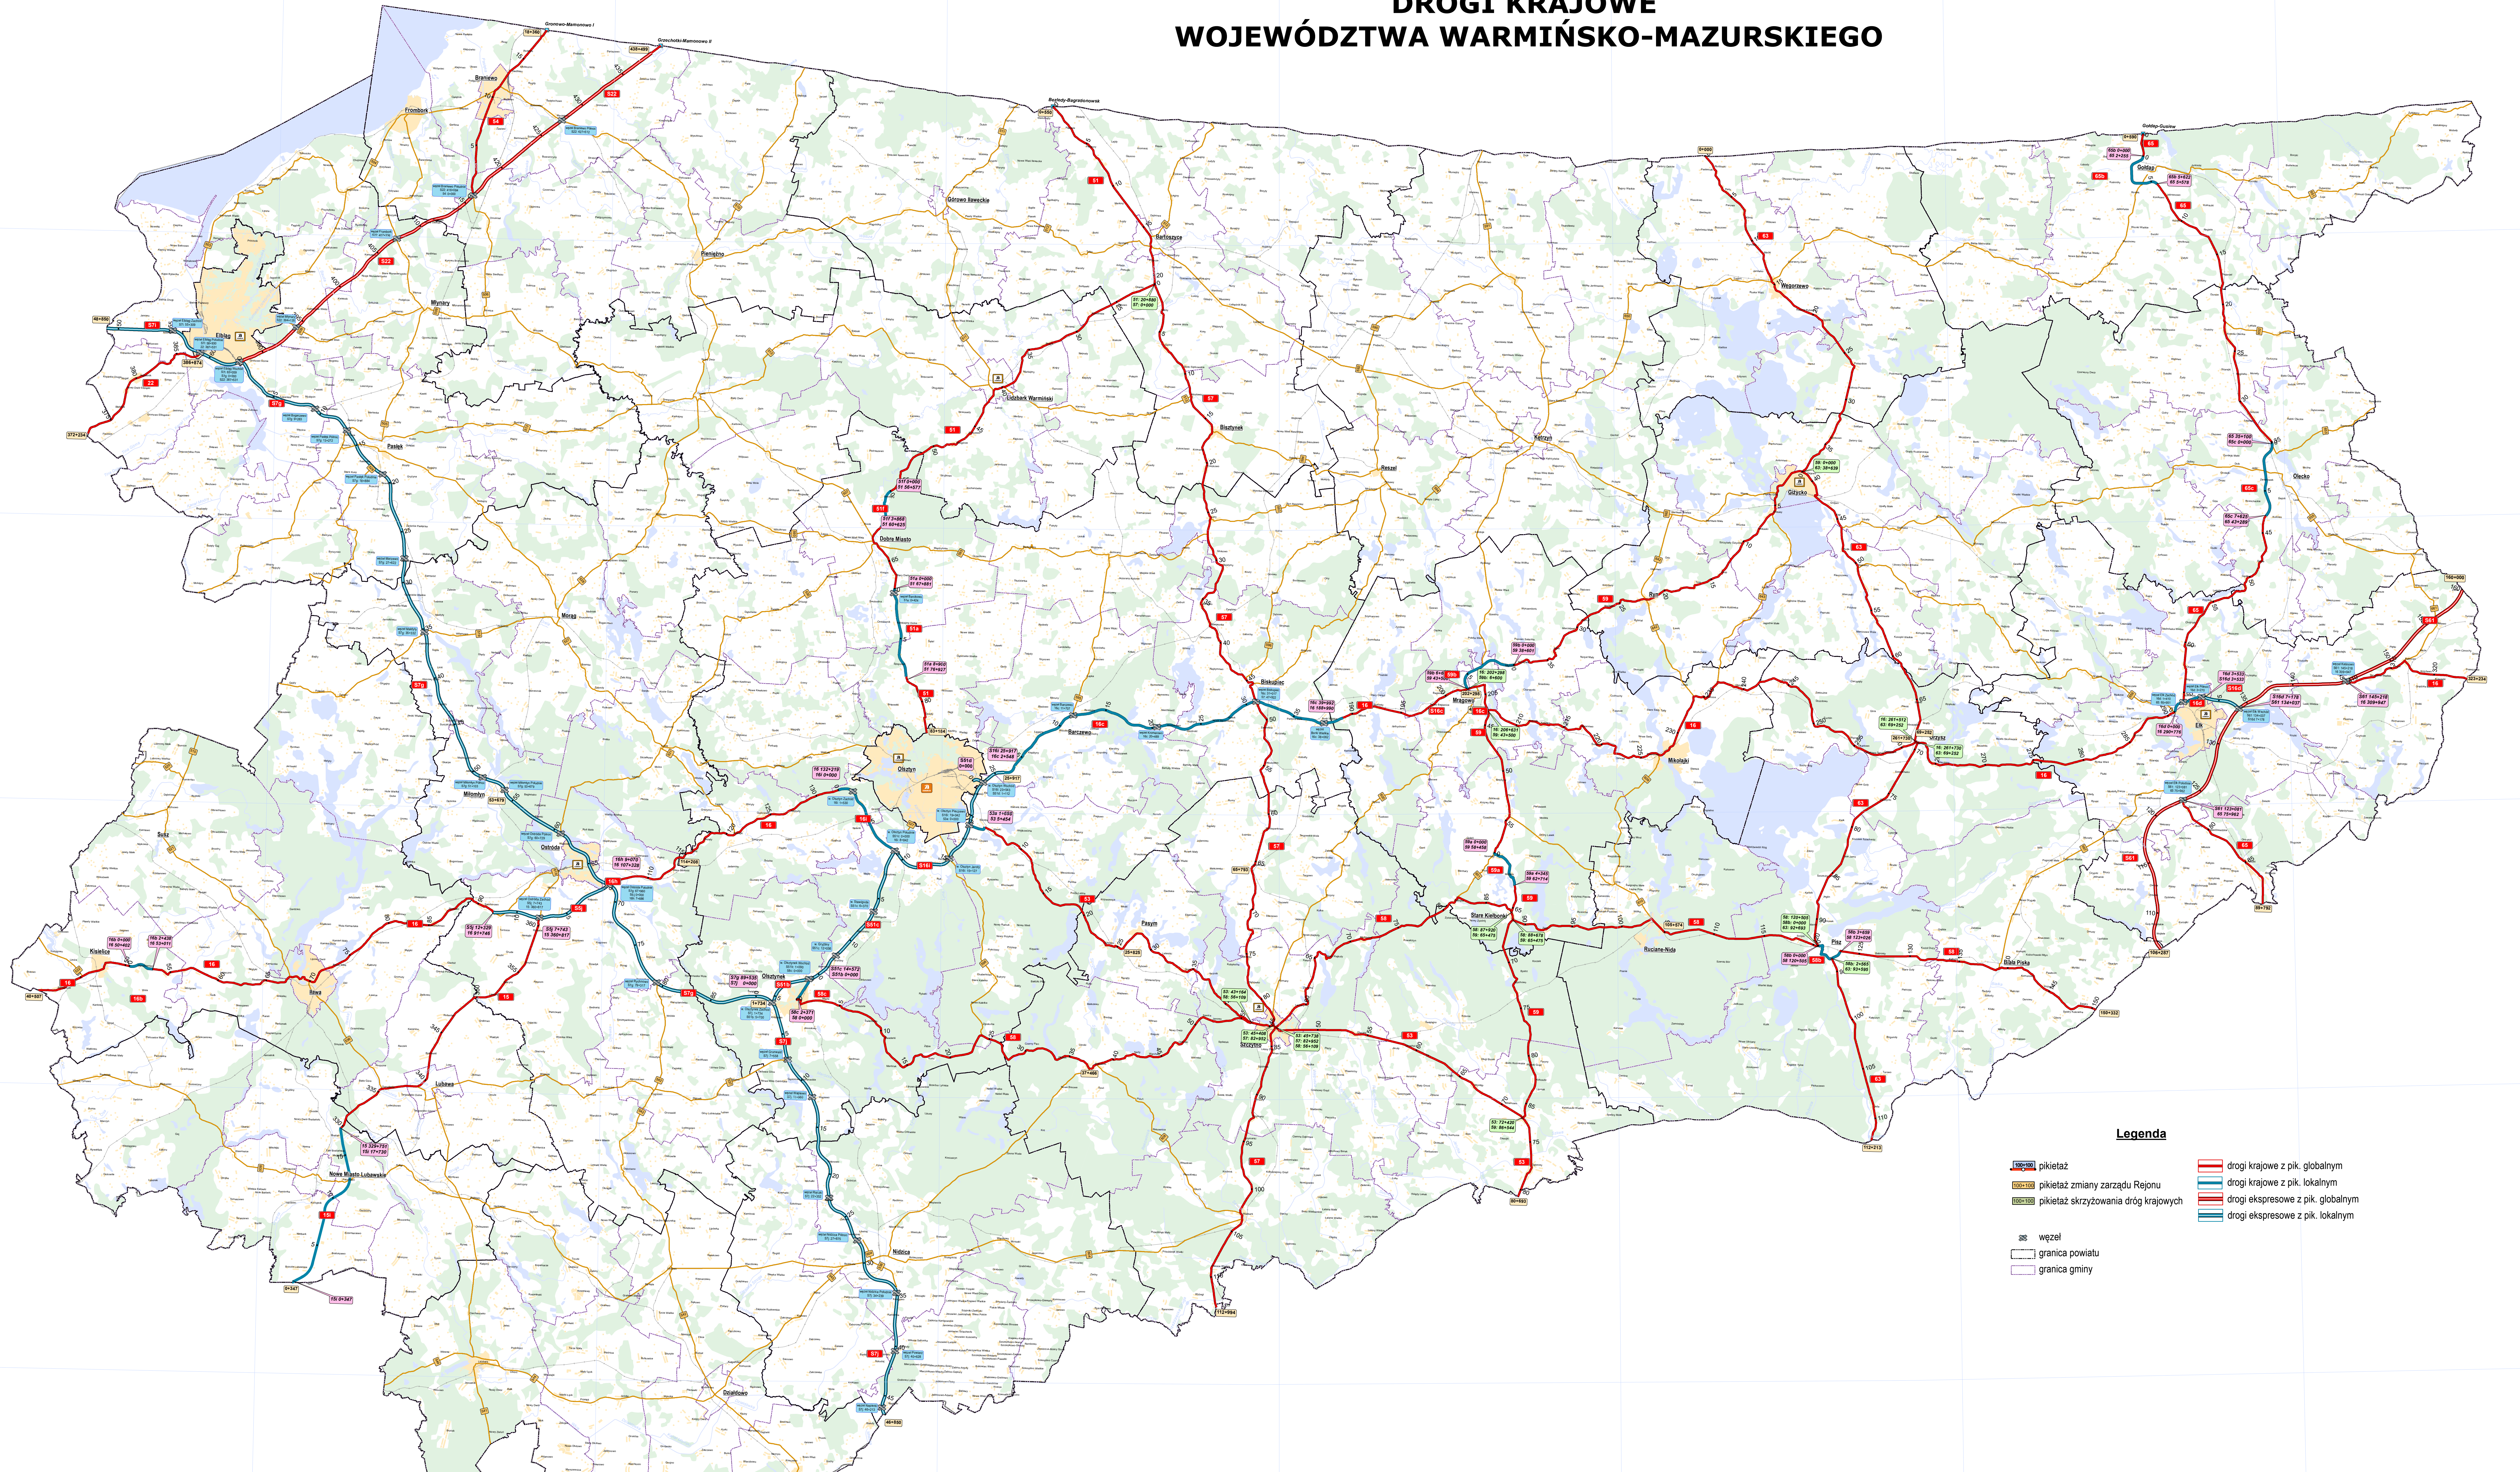

DROGI KRAJOWE WOJEWÓDZTWA WARMIŃSKO-MAZURSKIEGO

Legenda

- pikietaż
- pikietaż zmiany zarządu Rejonu
- pikietaż skrzyżowania dróg krajowych
- drogi krajowe z pik. globalnym
- drogi krajowe z pik. lokalnym
- drogi ekspresowe z pik. globalnym
- drogi ekspresowe z pik. lokalnym
- węzeł
- granica powiatu
- granica gminy