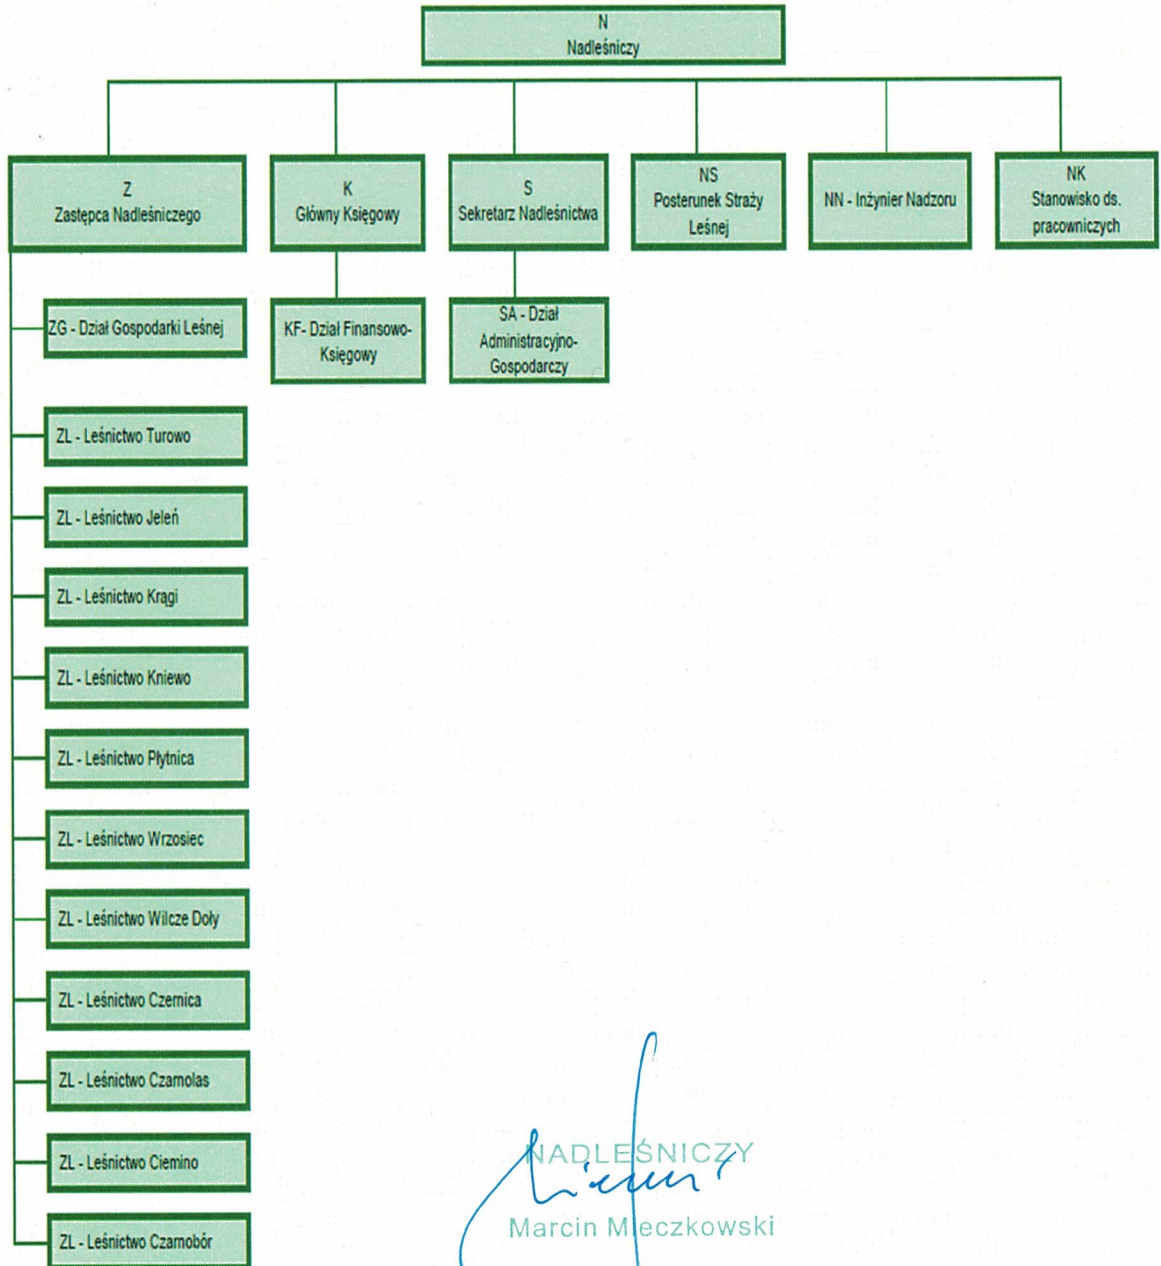

załącznik nr 1  
do Regulaminu organizacyjnego  
Nadleśnictwa Czarnobór  
z dnia 18. grudnia 2024 roku

### SCHEMAT ORGANIZACYJNY NADLEŚNICTWA CZARNOBÓR

NADLEŚNICZY  
*Marcin Mieczkowski*  
Marcin Mieczkowski