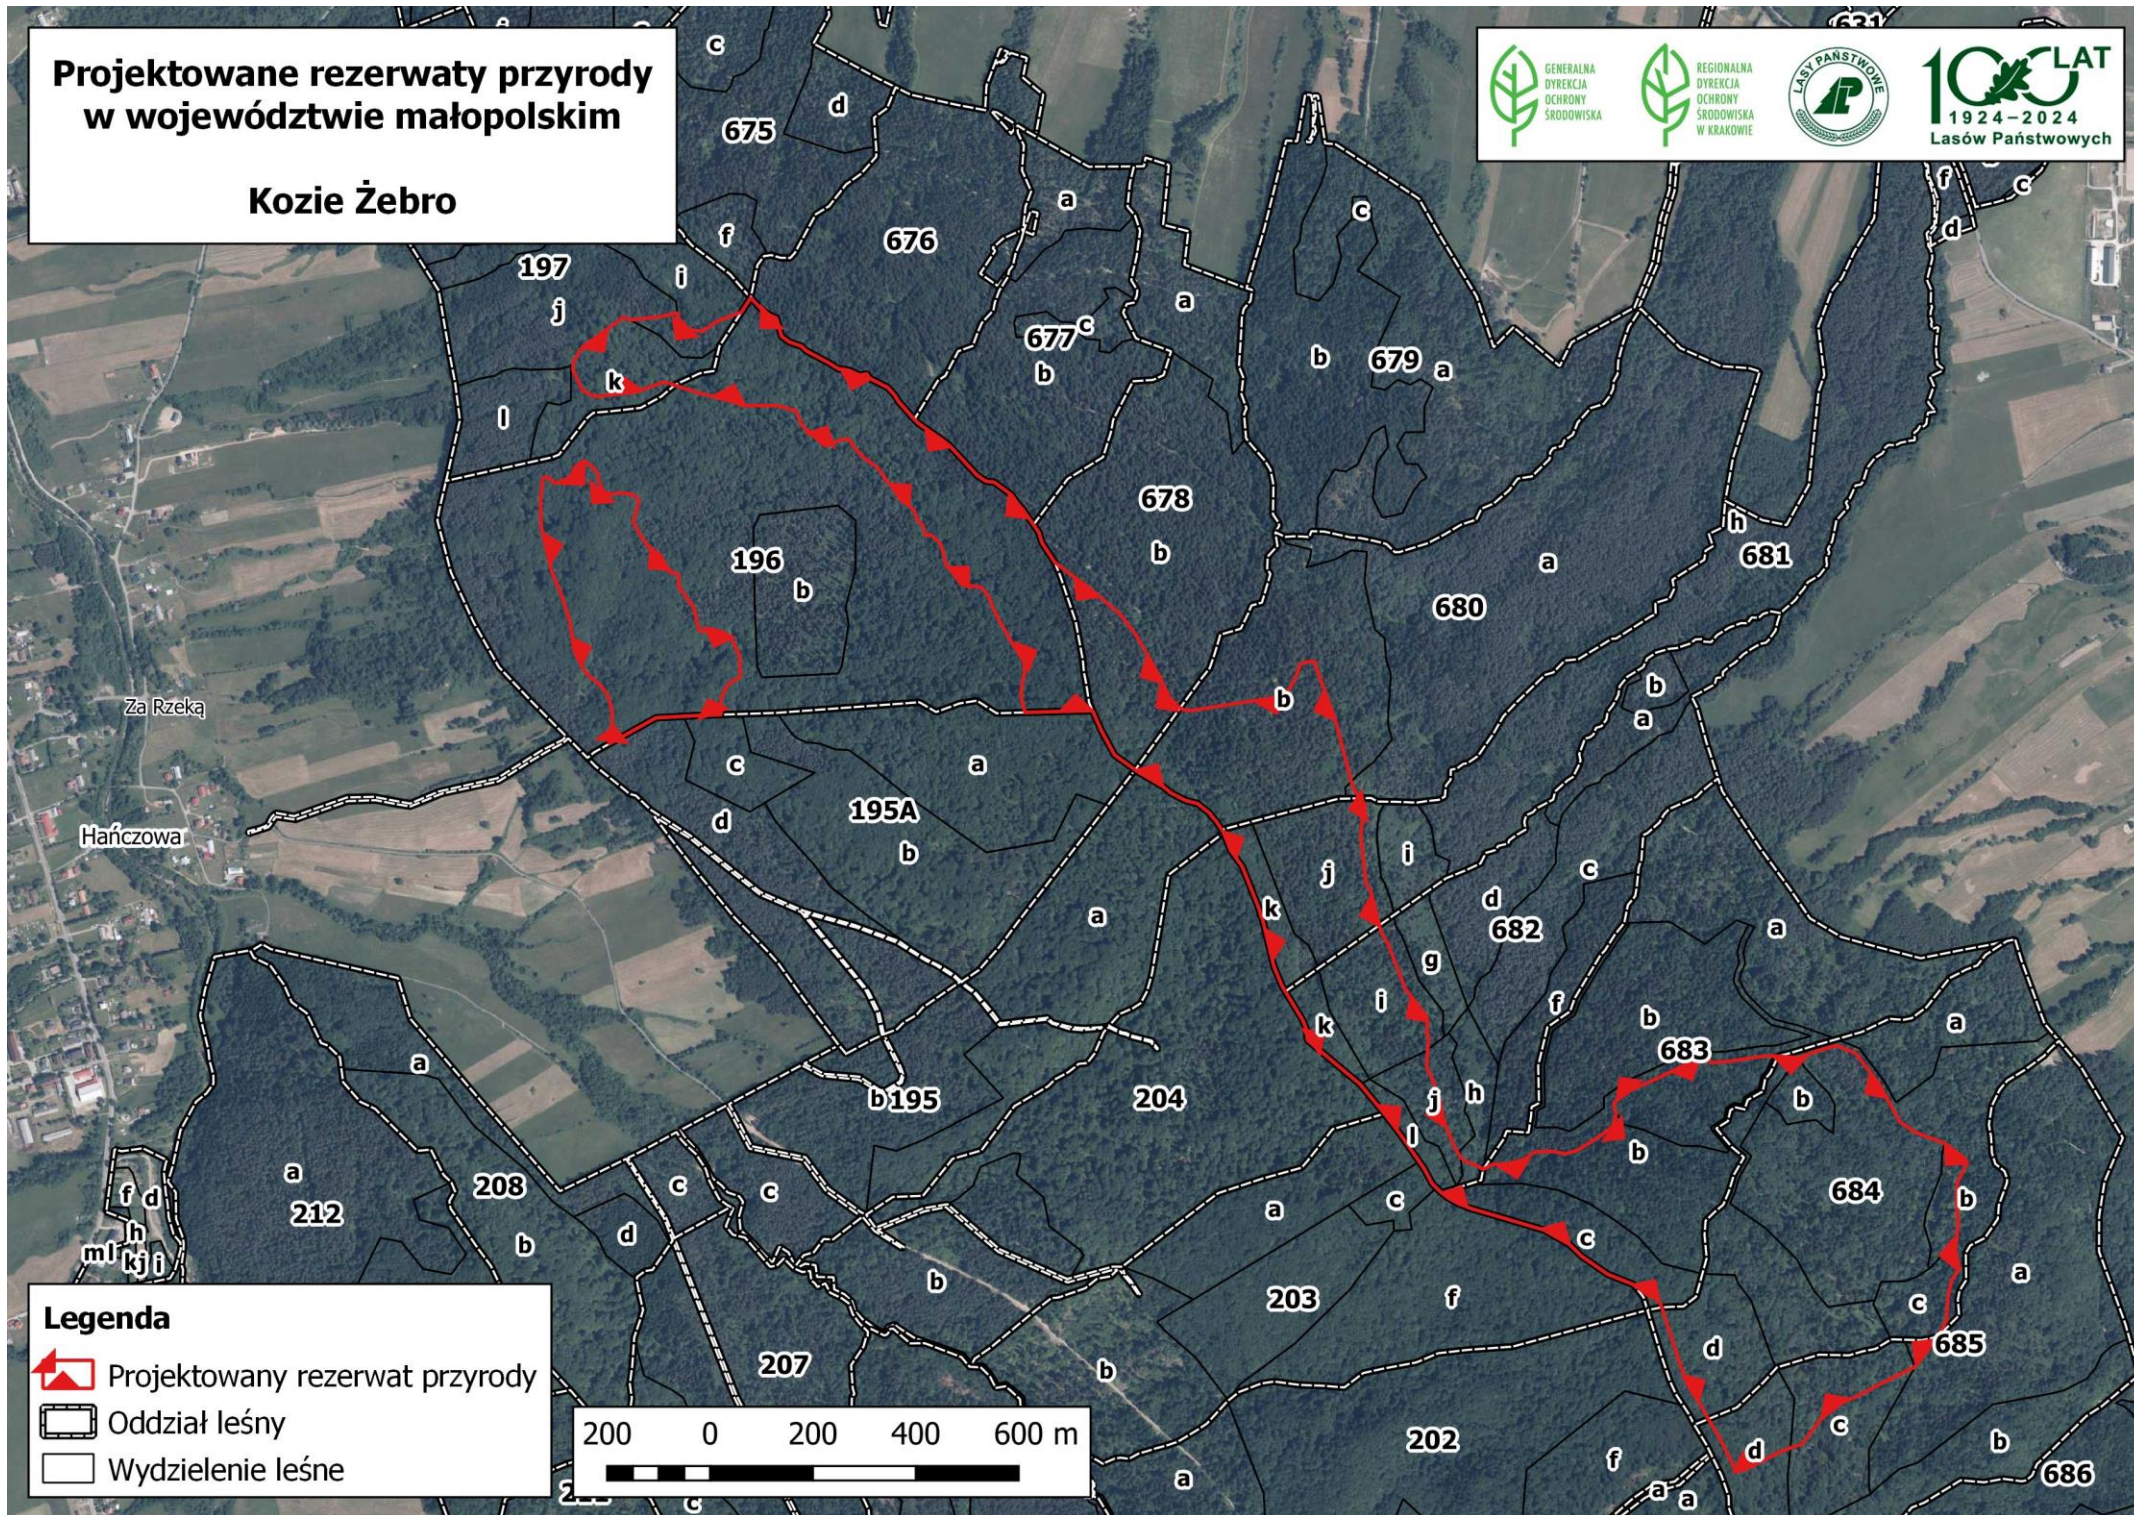

-  Projektowany rezerwat przyrody
-  Granica województwa
-  Granica powiatu
-  Granica gminy

Projektowane rezerwy przyrody w województwie małopolskim

Cisy w Wyskitnej

Legenda

- Projektowany rezerwat przyrody
- Oddział leśny
- Wydzielenie leśne

Projektowane rezerваты przyrody w województwie małopolskim

Góra Chełm

Legenda

- Projektowany rezerwat przyrody
- Oddział leśny
- Wydzielenie leśne

100 0 100 200 300 m

Projektowane rezerwy przyrody w województwie małopolskim

Kozie Żebro

Legenda

- Projektowany rezerwat przyrody
- Oddział leśny
- Wydzielenie leśne

Projektowane rezerваты przyrody w województwie małopolskim

Markowiec-Gródek

Legenda

- Projektowany rezerwat przyrody
- Oddział leśny
- Wydzielenie leśne

200 0 200 400 600 m