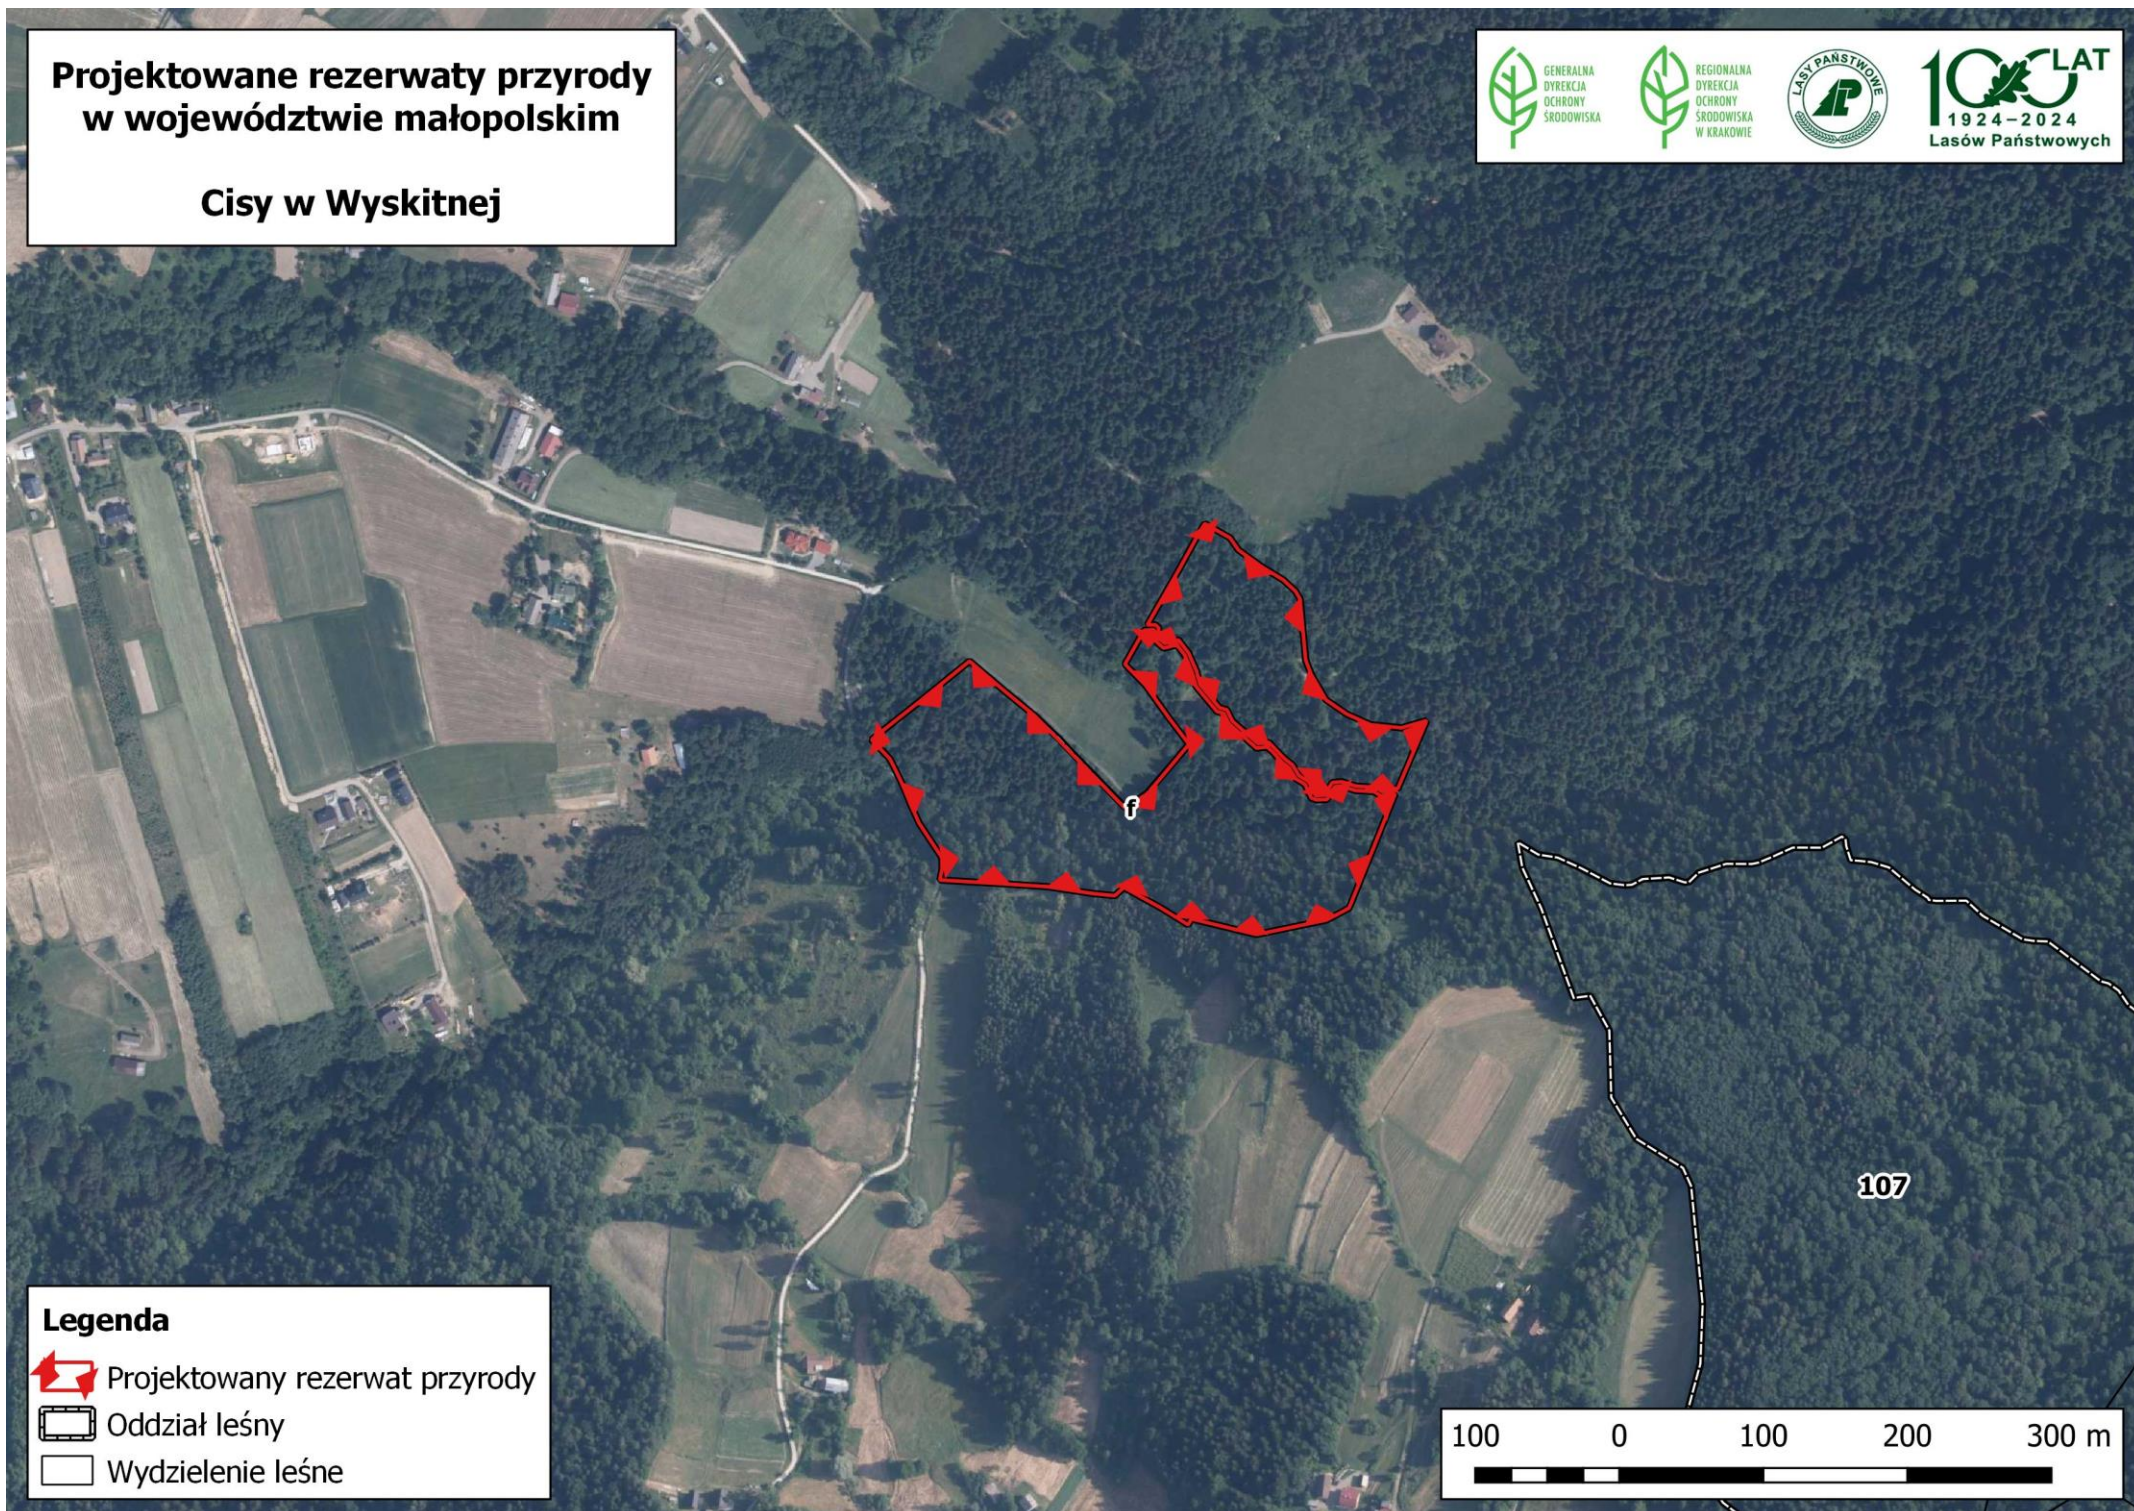

Projektowane rezerwy przyrody w województwie małopolskim

Legenda

- Projektowany rezerwat przyrody
- ▭ Granica województwa
- ▭ Granica powiatu

Projektowane rezerwaty przyrody w województwie małopolskim

Legenda

-  Projektowany rezerwat przyrody
-  Granica województwa
-  Granica powiatu
-  Granica gminy

Projektowane rezerwy przyrody w województwie małopolskim

Cisy w Wyskitnej

Legenda

- Projektowany rezerwat przyrody
- Oddział leśny
- Wydzielenie leśne

Projektowane rezerваты przyrody w województwie małopolskim

Góra Chełm

Legenda

- Projektowany rezerwat przyrody
- Oddział leśny
- Wydzielenie leśne

100 0 100 200 300 m

Projektowane rezerwy przyrody w województwie małopolskim

Kozie Żebro

Legenda

- Projektowany rezerwat przyrody
- Oddział leśny
- Wydzielenie leśne

Projektowane rezerваты przyrody w województwie małopolskim

Markowiec-Gródek

Legenda

- Projektowany rezerwat przyrody
- Oddział leśny
- Wydzielenie leśne