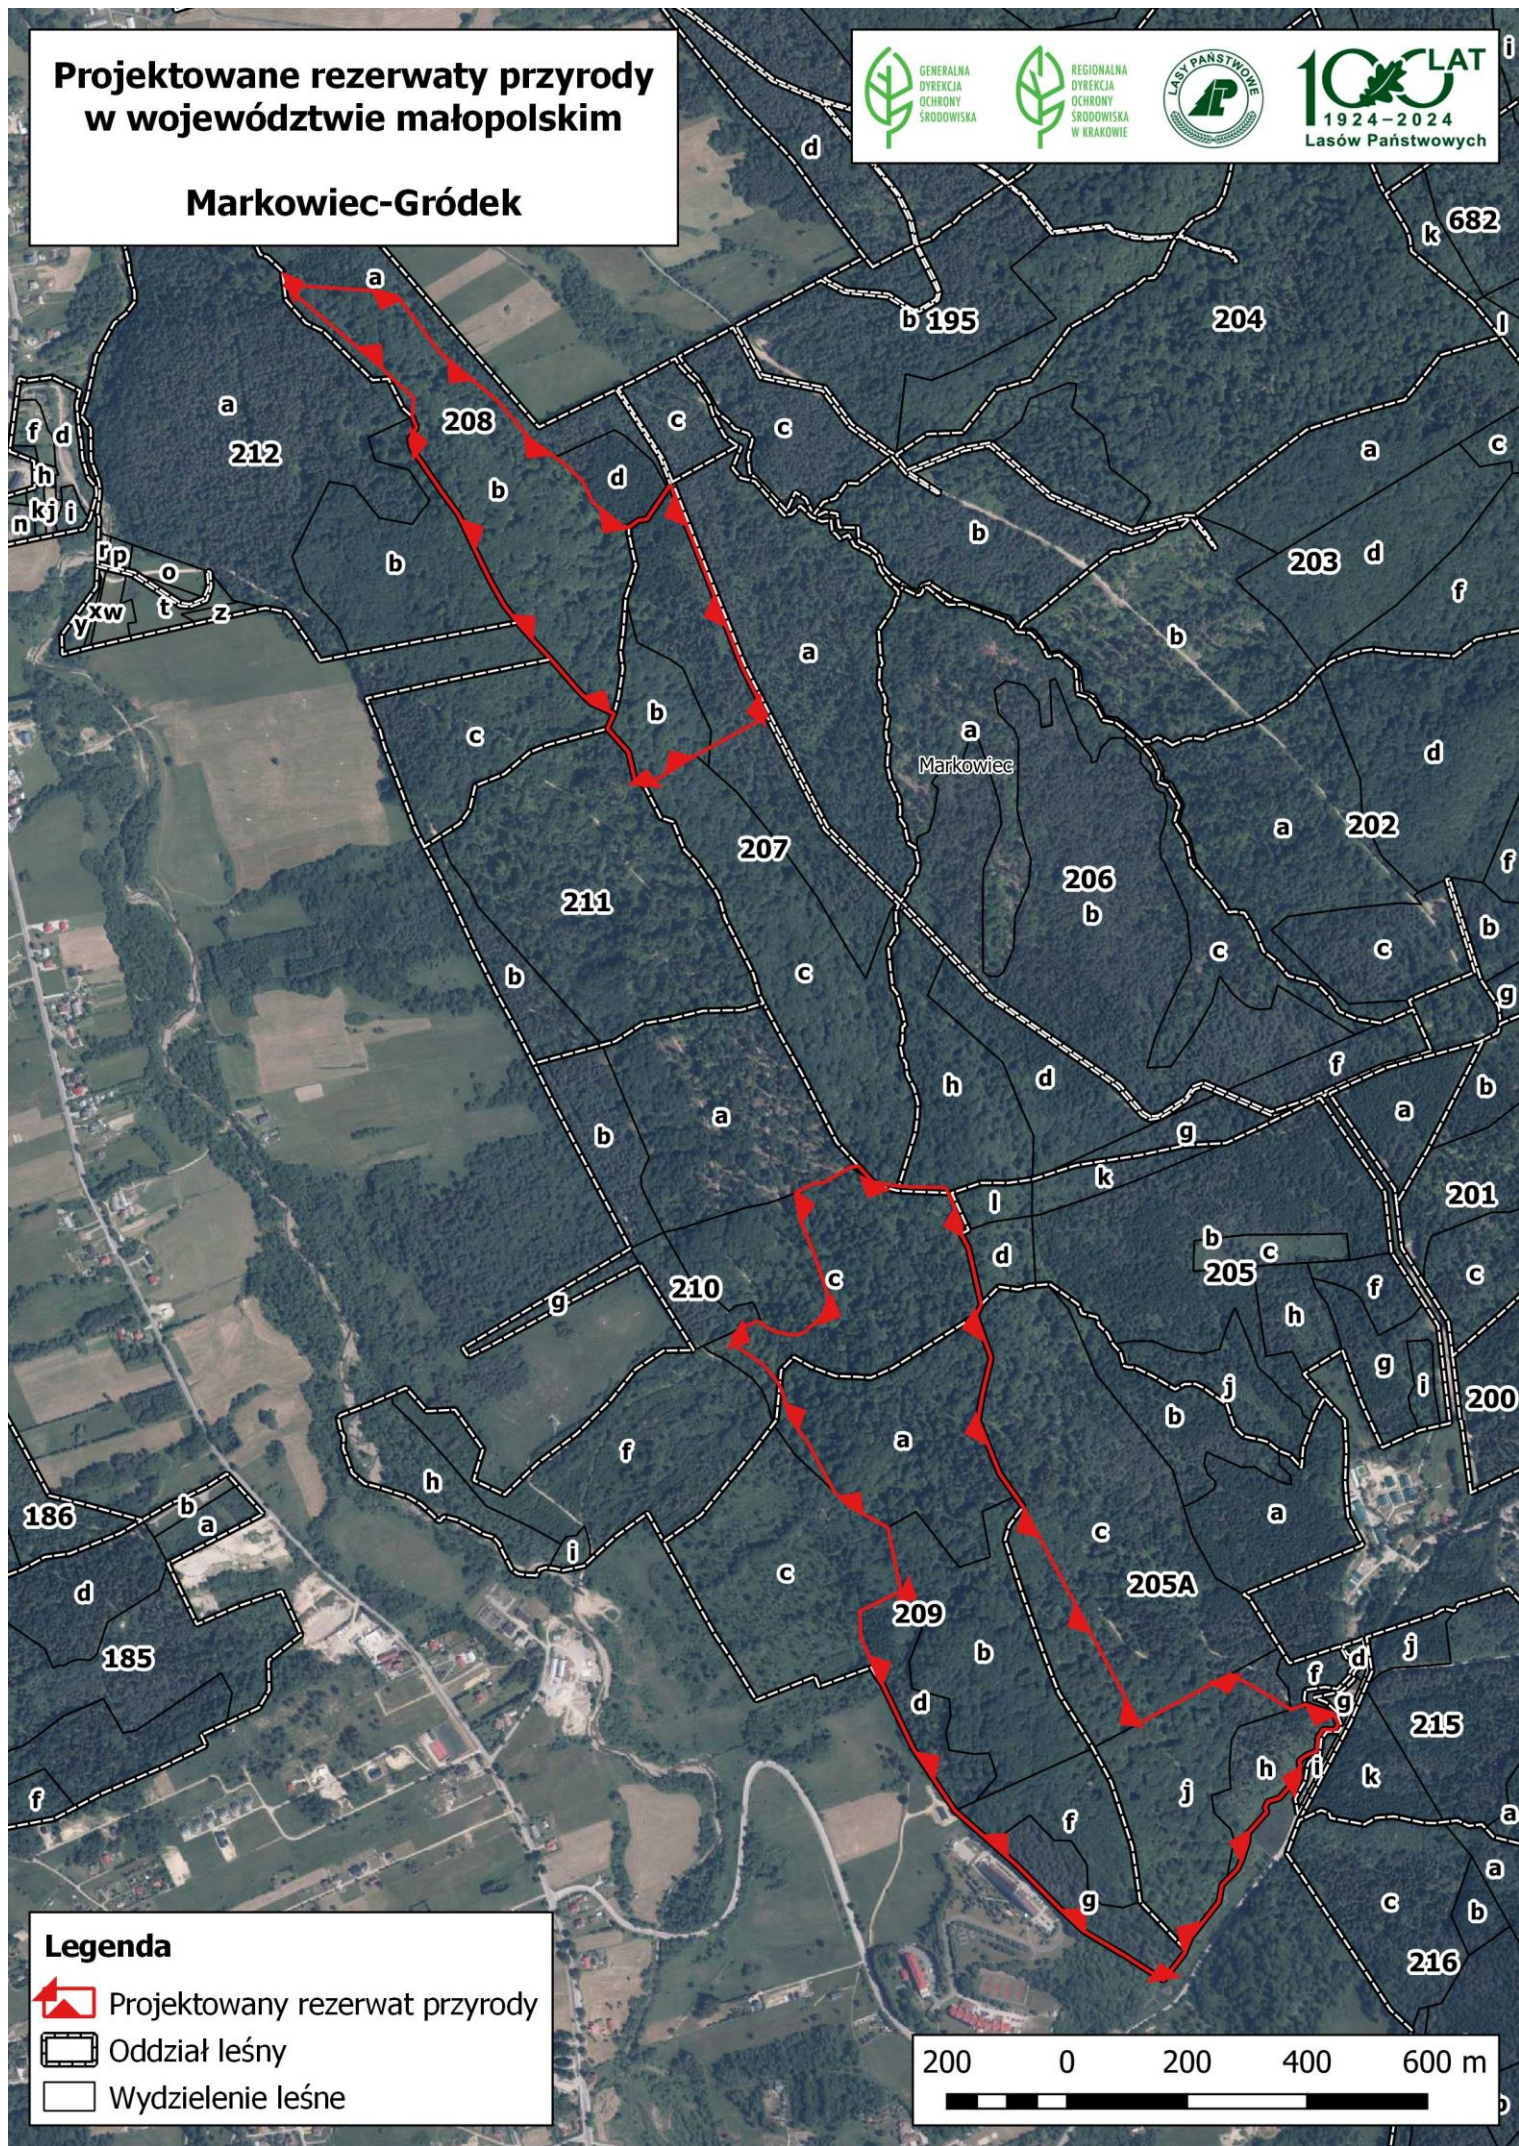

-  Projektowany rezerwat przyrody
-  Granica województwa
-  Granica powiatu
-  Granica gminy

Projektowane rezerwy przyrody w województwie małopolskim

Cisy w Wyskitnej

Legenda

- Projektowany rezerwat przyrody
- Oddział leśny
- Wydzielenie leśne

Kozie Żebro

Legenda

- Projektowany rezerwat przyrody
- Oddział leśny
- Wydzielenie leśne

Projektowane rezerваты przyrody w województwie małopolskim

Markowiec-Gródek

Legenda

- Projektowany rezerwat przyrody
- Oddział leśny
- Wydzielenie leśne

200 0 200 400 600 m