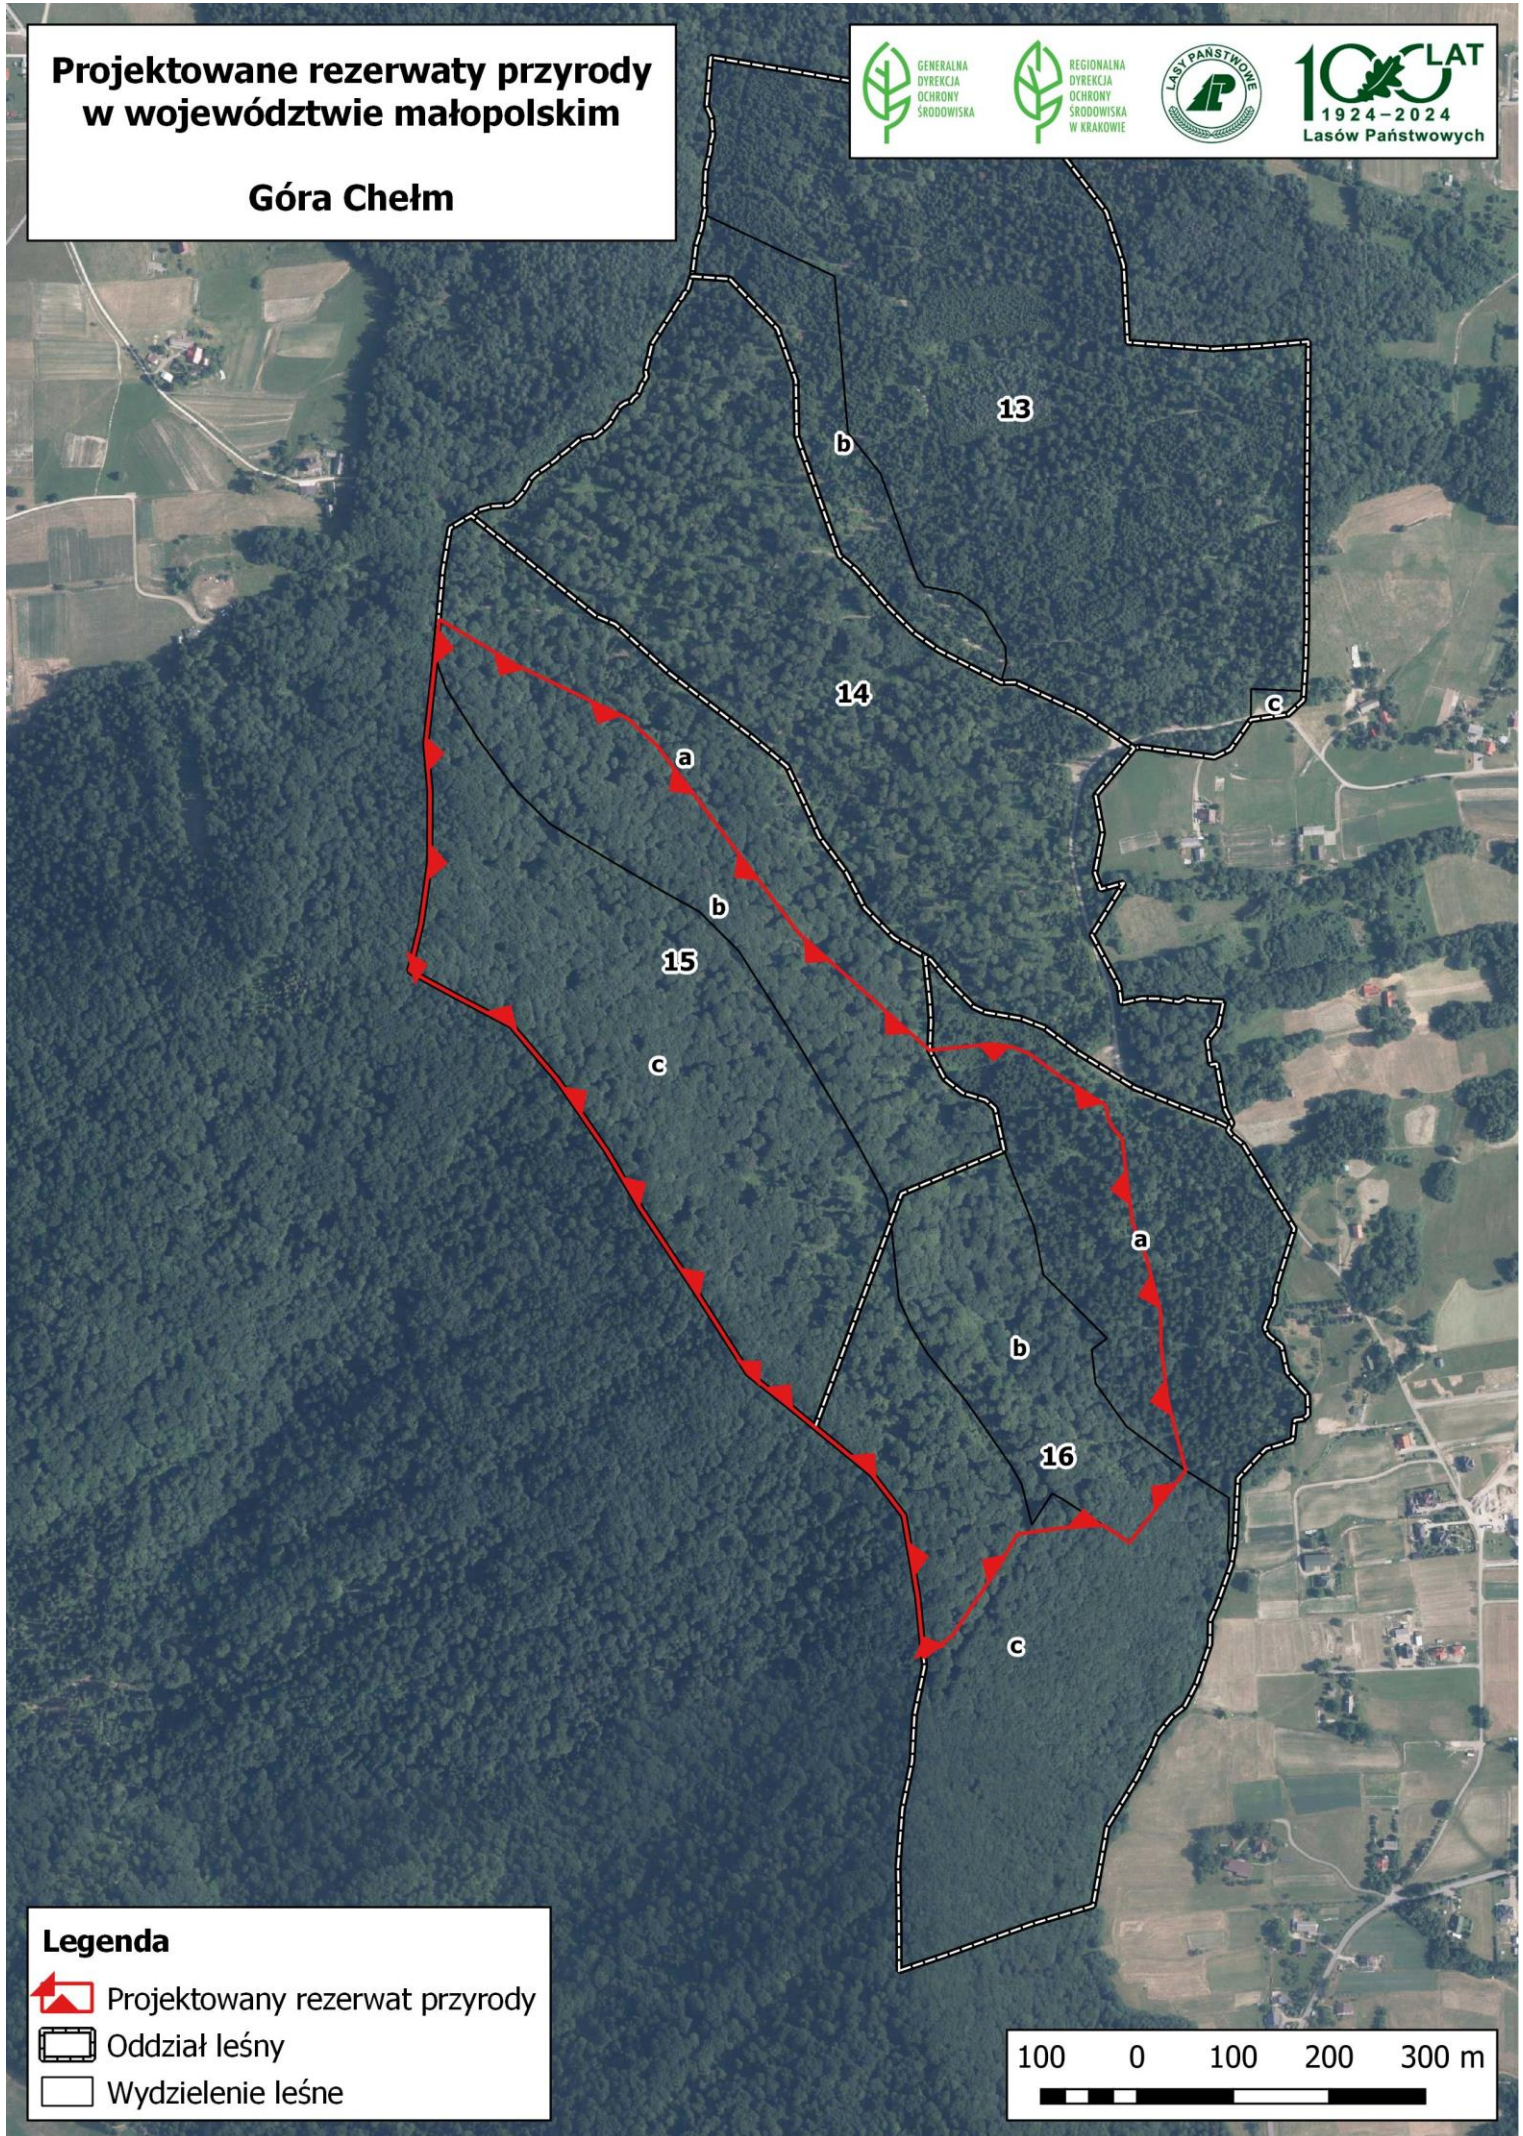

-  Projektowany rezerwat przyrody
-  Granica województwa
-  Granica powiatu
-  Granica gminy

Projektowane rezerwy przyrody w województwie małopolskim

Cisy w Wyskitnej

Legenda

- Projektowany rezerwat przyrody
- Oddział leśny
- Wydzielenie leśne

Projektowane rezerваты przyrody w województwie małopolskim

Góra Chełm

Legenda

- Projektowany rezerwat przyrody
- Oddział leśny
- Wydzielenie leśne

100 0 100 200 300 m

Projektowane rezerwy przyrody w województwie małopolskim

Kozie Żebro

Legenda

- Projektowany rezerwat przyrody
- Oddział leśny
- Wydzielenie leśne

Projektowane rezerваты przyrody w województwie małopolskim

Markowiec-Gródek

Legenda

- Projektowany rezerwat przyrody
- Oddział leśny
- Wydzielenie leśne

200 0 200 400 600 m