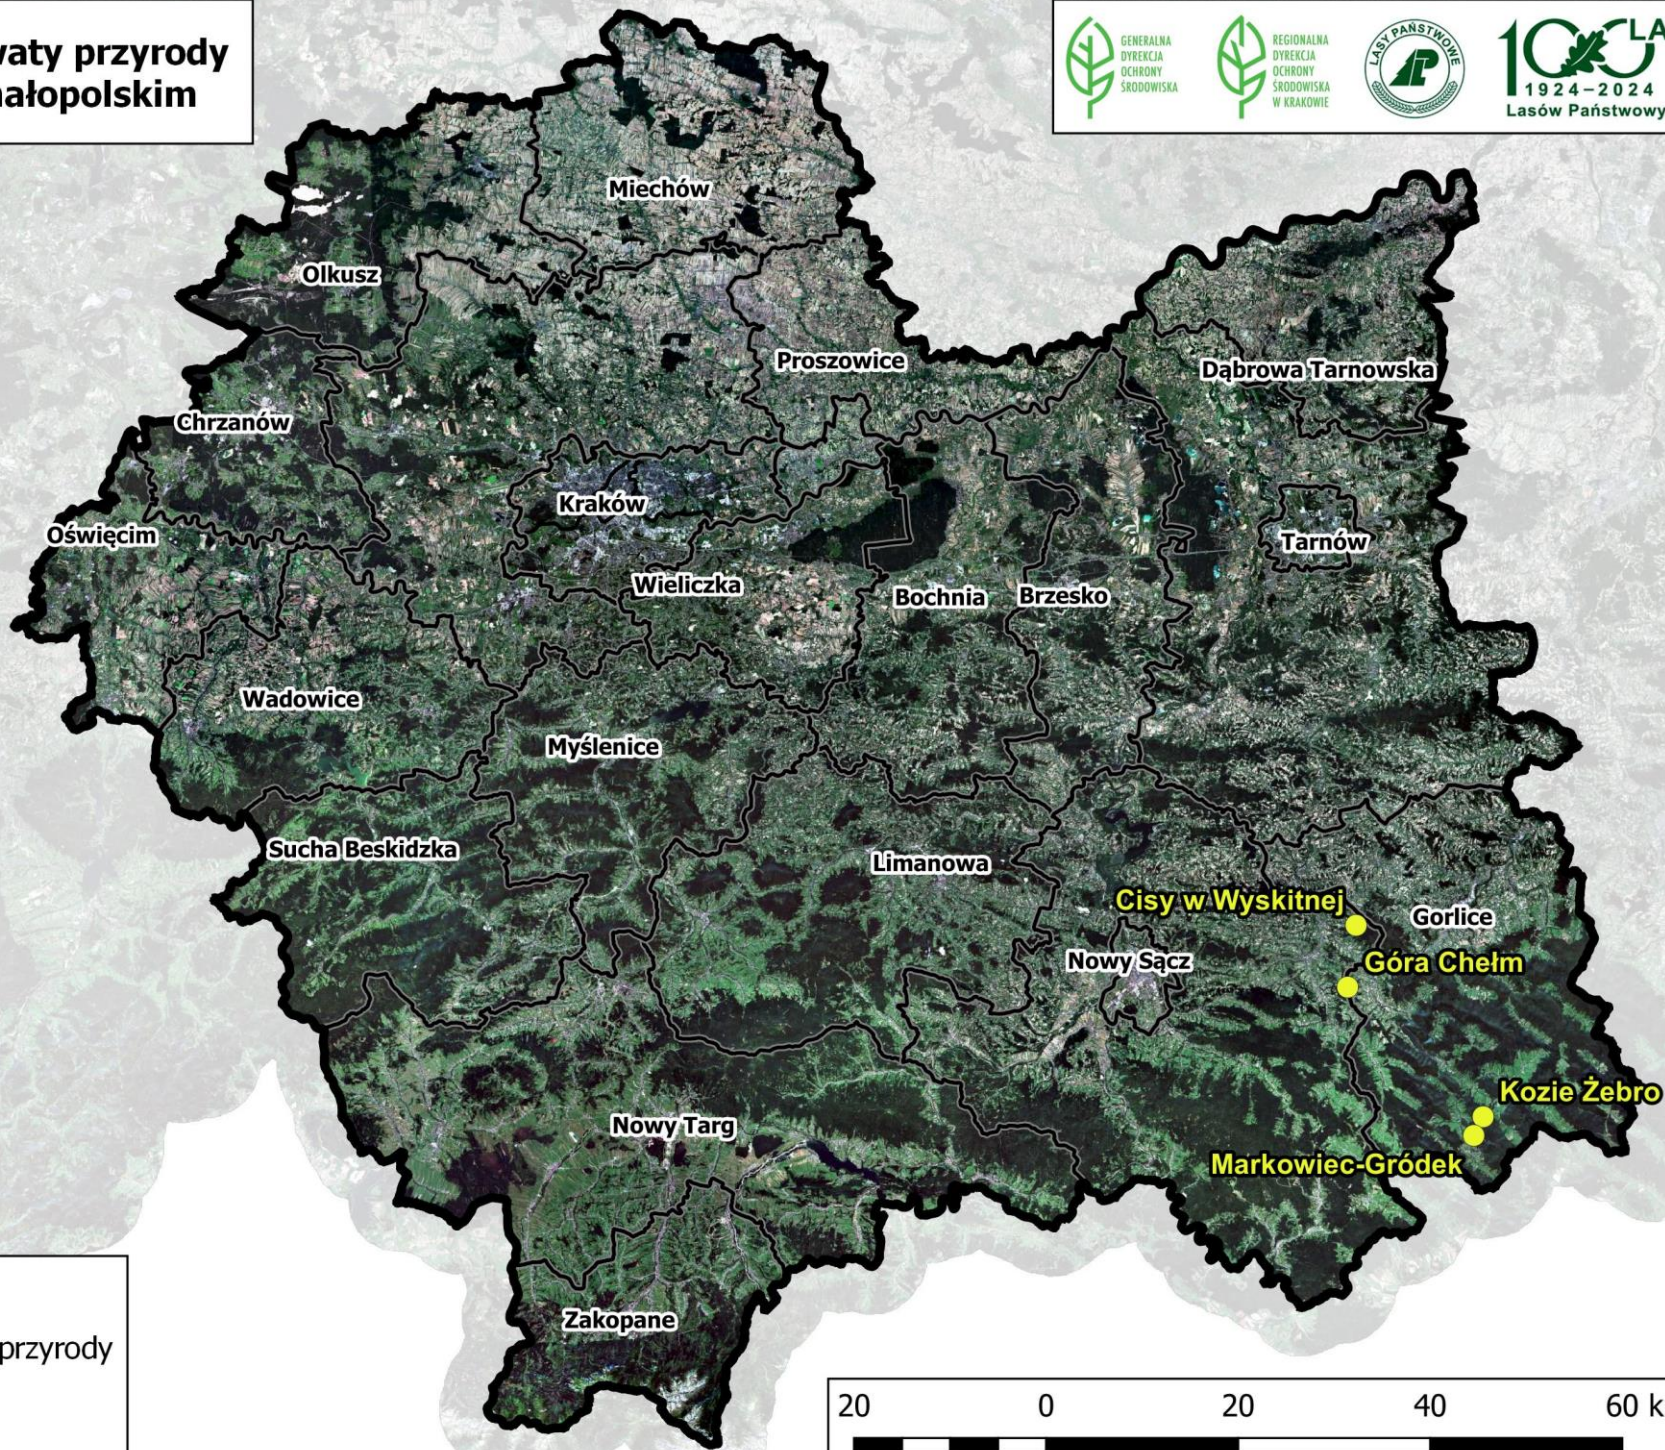

Projektowane rezerwy przyrody w województwie małopolskim

Legenda

- Projektowany rezerwat przyrody
- ▭ Granica województwa
- ▭ Granica powiatu

Projektowane rezerwaty przyrody w województwie małopolskim

Legenda

-  Projektowany rezerwat przyrody
-  Granica województwa
-  Granica powiatu
-  Granica gminy

Projektowane rezerwy przyrody w województwie małopolskim

Cisy w Wyskitnej

Legenda

- Projektowany rezerwat przyrody
- Oddział leśny
- Wydzielenie leśne

Projektowane rezerваты przyrody w województwie małopolskim

Góra Chełm

Legenda

- Projektowany rezerwat przyrody
- Oddział leśny
- Wydzielenie leśne

100 0 100 200 300 m

Projektowane rezerwy przyrody w województwie małopolskim

Kozie Żebro

Legenda

- Projektowany rezerwat przyrody
- Oddział leśny
- Wydzielenie leśne

Projektowane rezerваты przyrody w województwie małopolskim

Markowiec-Gródek

Legenda

- Projektowany rezerwat przyrody
- Oddział leśny
- Wydzielenie leśne