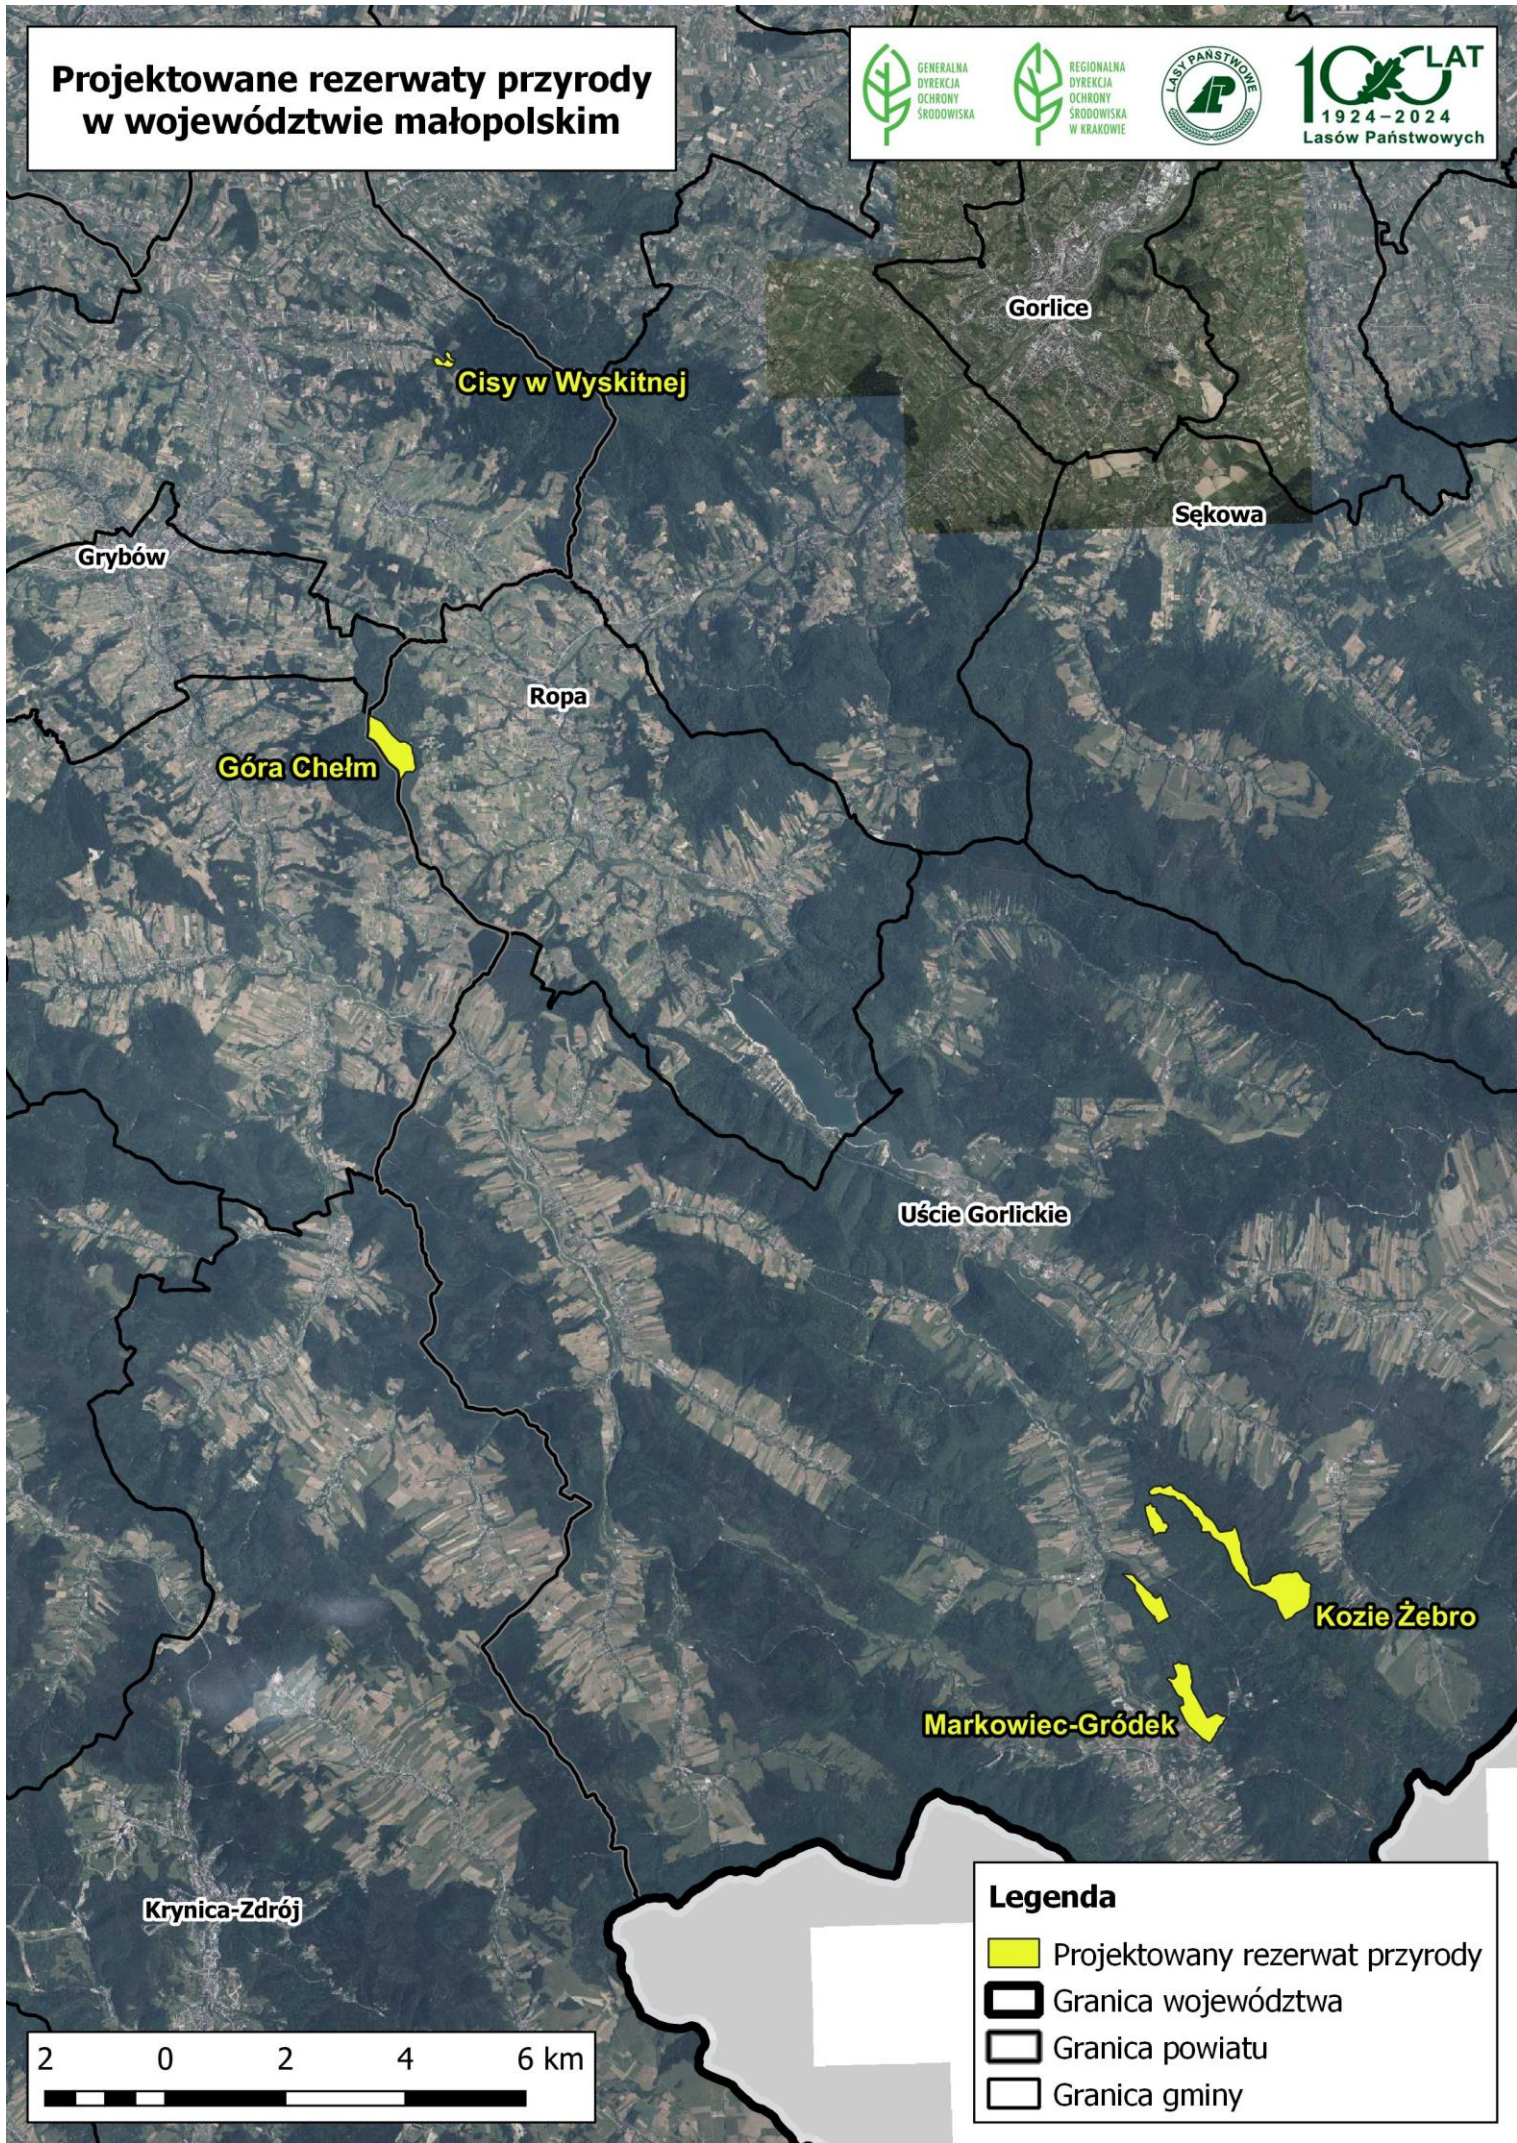

Projektowane rezerwy przyrody w województwie małopolskim

Legenda

- Projektowany rezerwat przyrody
- ▭ Granica województwa
- ▭ Granica powiatu

Projektowane rezerwaty przyrody w województwie małopolskim

Legenda

-  Projektowany rezerwat przyrody
-  Granica województwa
-  Granica powiatu
-  Granica gminy

Projektowane rezerwy przyrody w województwie małopolskim

Cisy w Wyskitnej

Legenda

- Projektowany rezerwat przyrody
- Oddział leśny
- Wydzielenie leśne

Projektowane rezerваты przyrody w województwie małopolskim

Góra Chełm

Legenda

- Projektowany rezerwat przyrody
- Oddział leśny
- Wydzielenie leśne

100 0 100 200 300 m

Projektowane rezerwy przyrody w województwie małopolskim

Kozie Żebro

Legenda

- Projektowany rezerwat przyrody
- Oddział leśny
- Wydzielenie leśne

Projektowane rezerваты przyrody w województwie małopolskim

Markowiec-Gródek

Legenda

- Projektowany rezerwat przyrody
- Oddział leśny
- Wydzielenie leśne