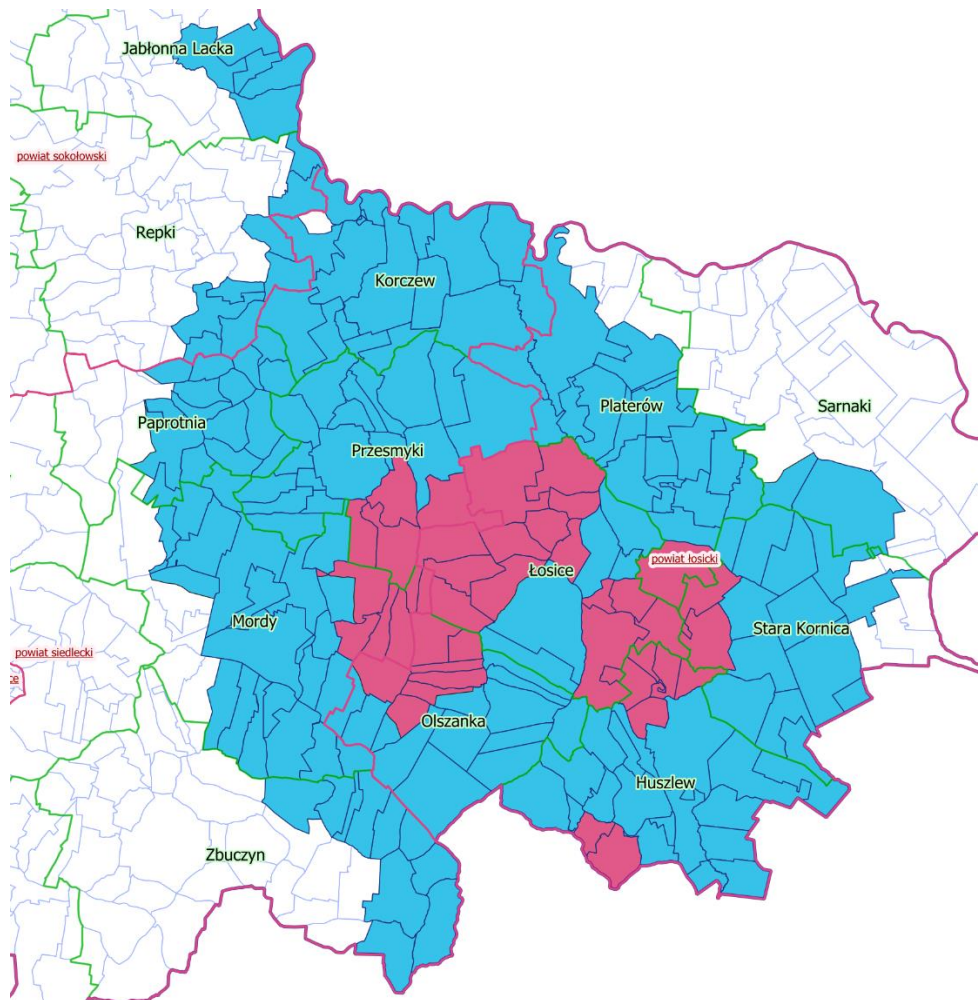

Załącznik do rozporządzenia Wojewody Mazowieckiego z dnia 14 stycznia 2025 r.

LEGENDA:

- obszar zapowietrzony
- obszar zagrożony