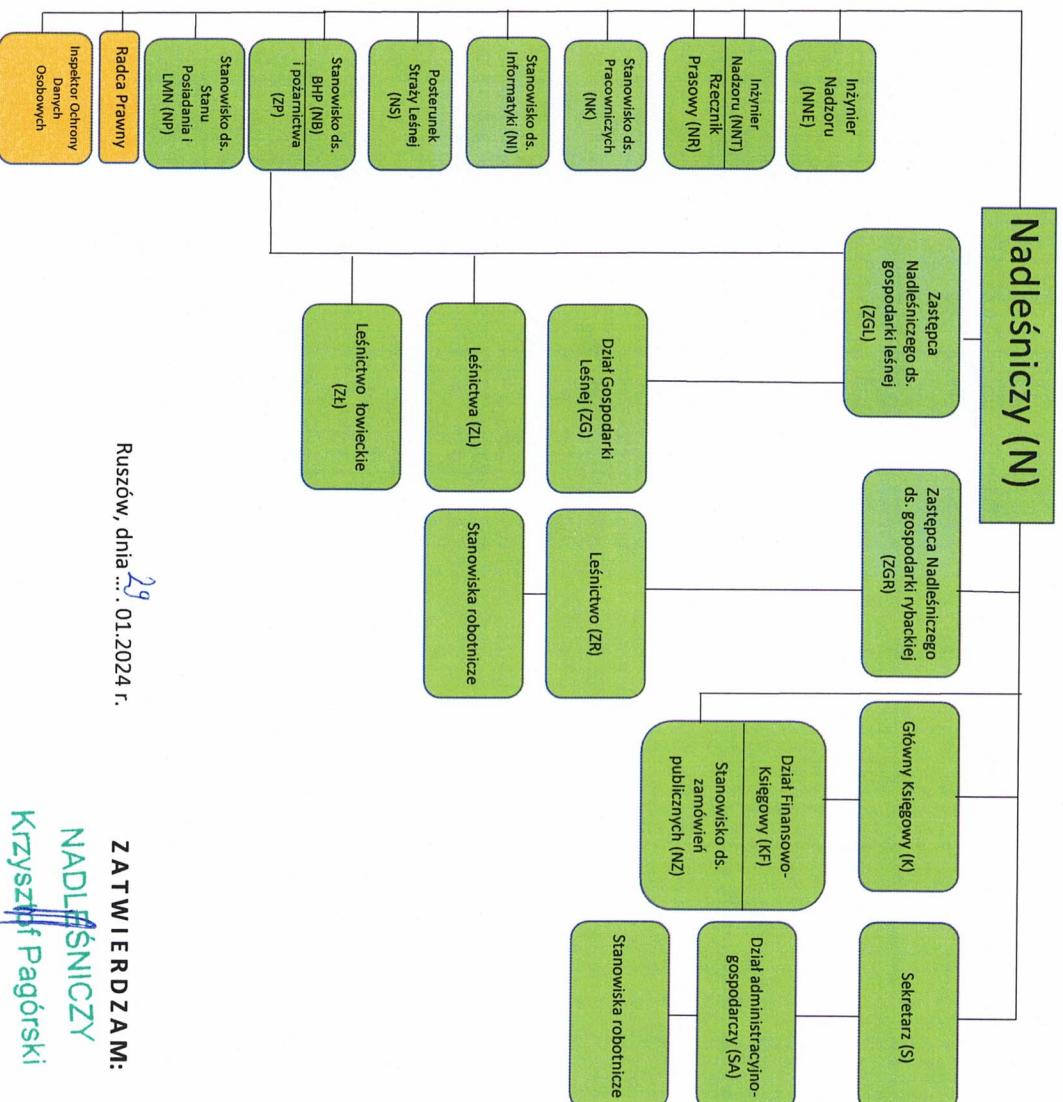

Schemat organizacyjny Nadleśnictwa Ruszów

Ruszów, dnia 29.01.2024 r.

ZATWIERDZAM:

NADLEŚNICZY
Krzysztof Pagórski