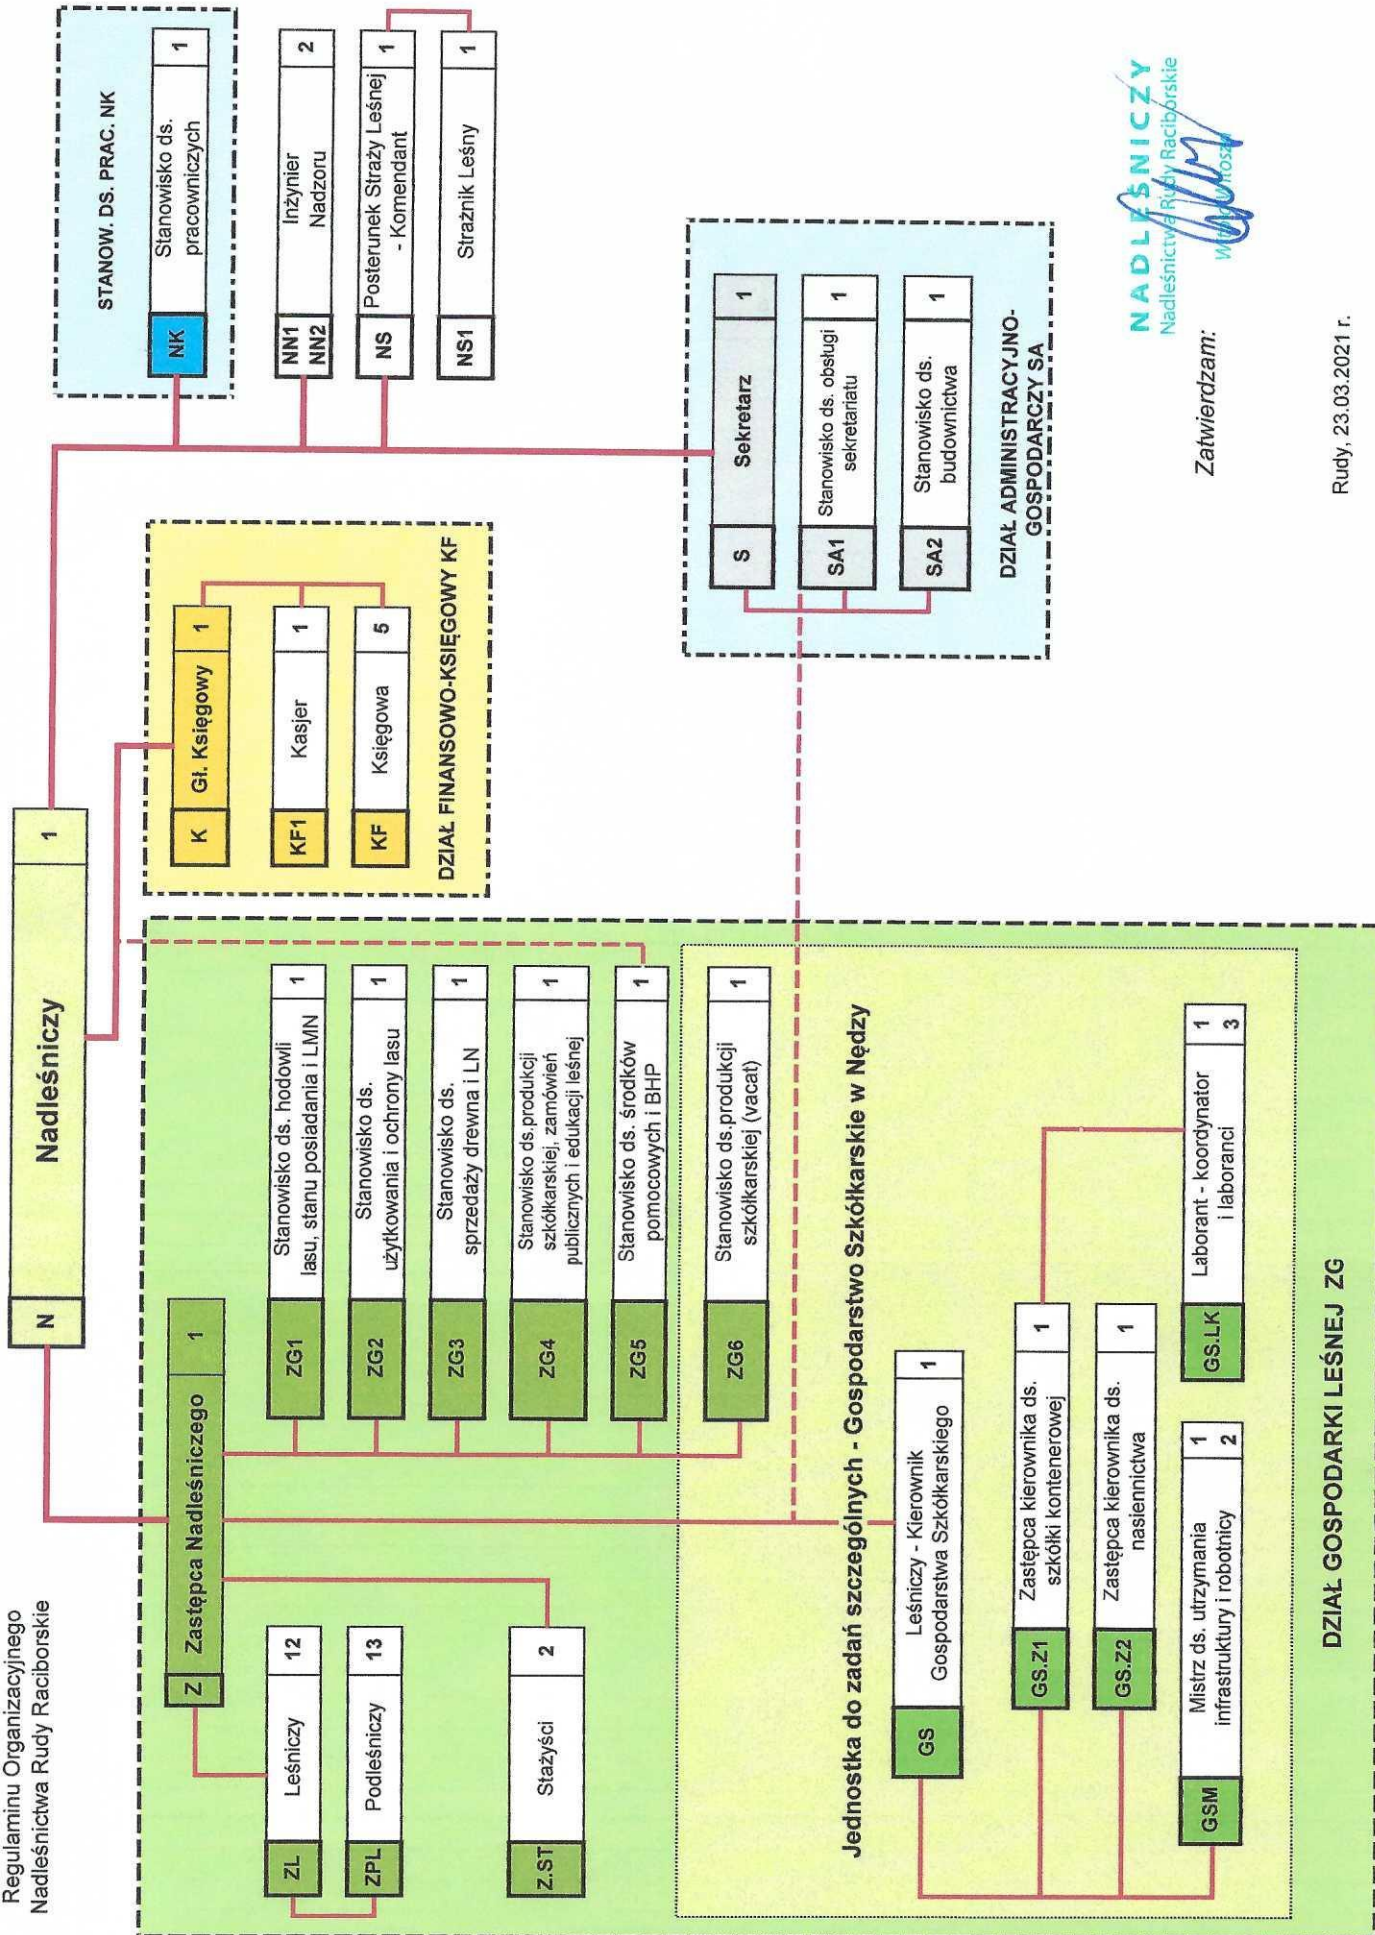

SCHEM. ORGANIZACYJNY NADLEŚNICTWA RUDY RACIEŃSKIE

Załącznik nr 1 do
Regulaminu Organizacyjnego
Nadleśnictwa Rudy Raciborskie

NADLEŚNICZY
Nadleśnictwo Rudy Raciborskie
Województwo Śląskie

Zatwierdzam:

DZIAŁ GOSPODARKI LEŚNEJ ZG

Rudy, 23.03.2021 r.