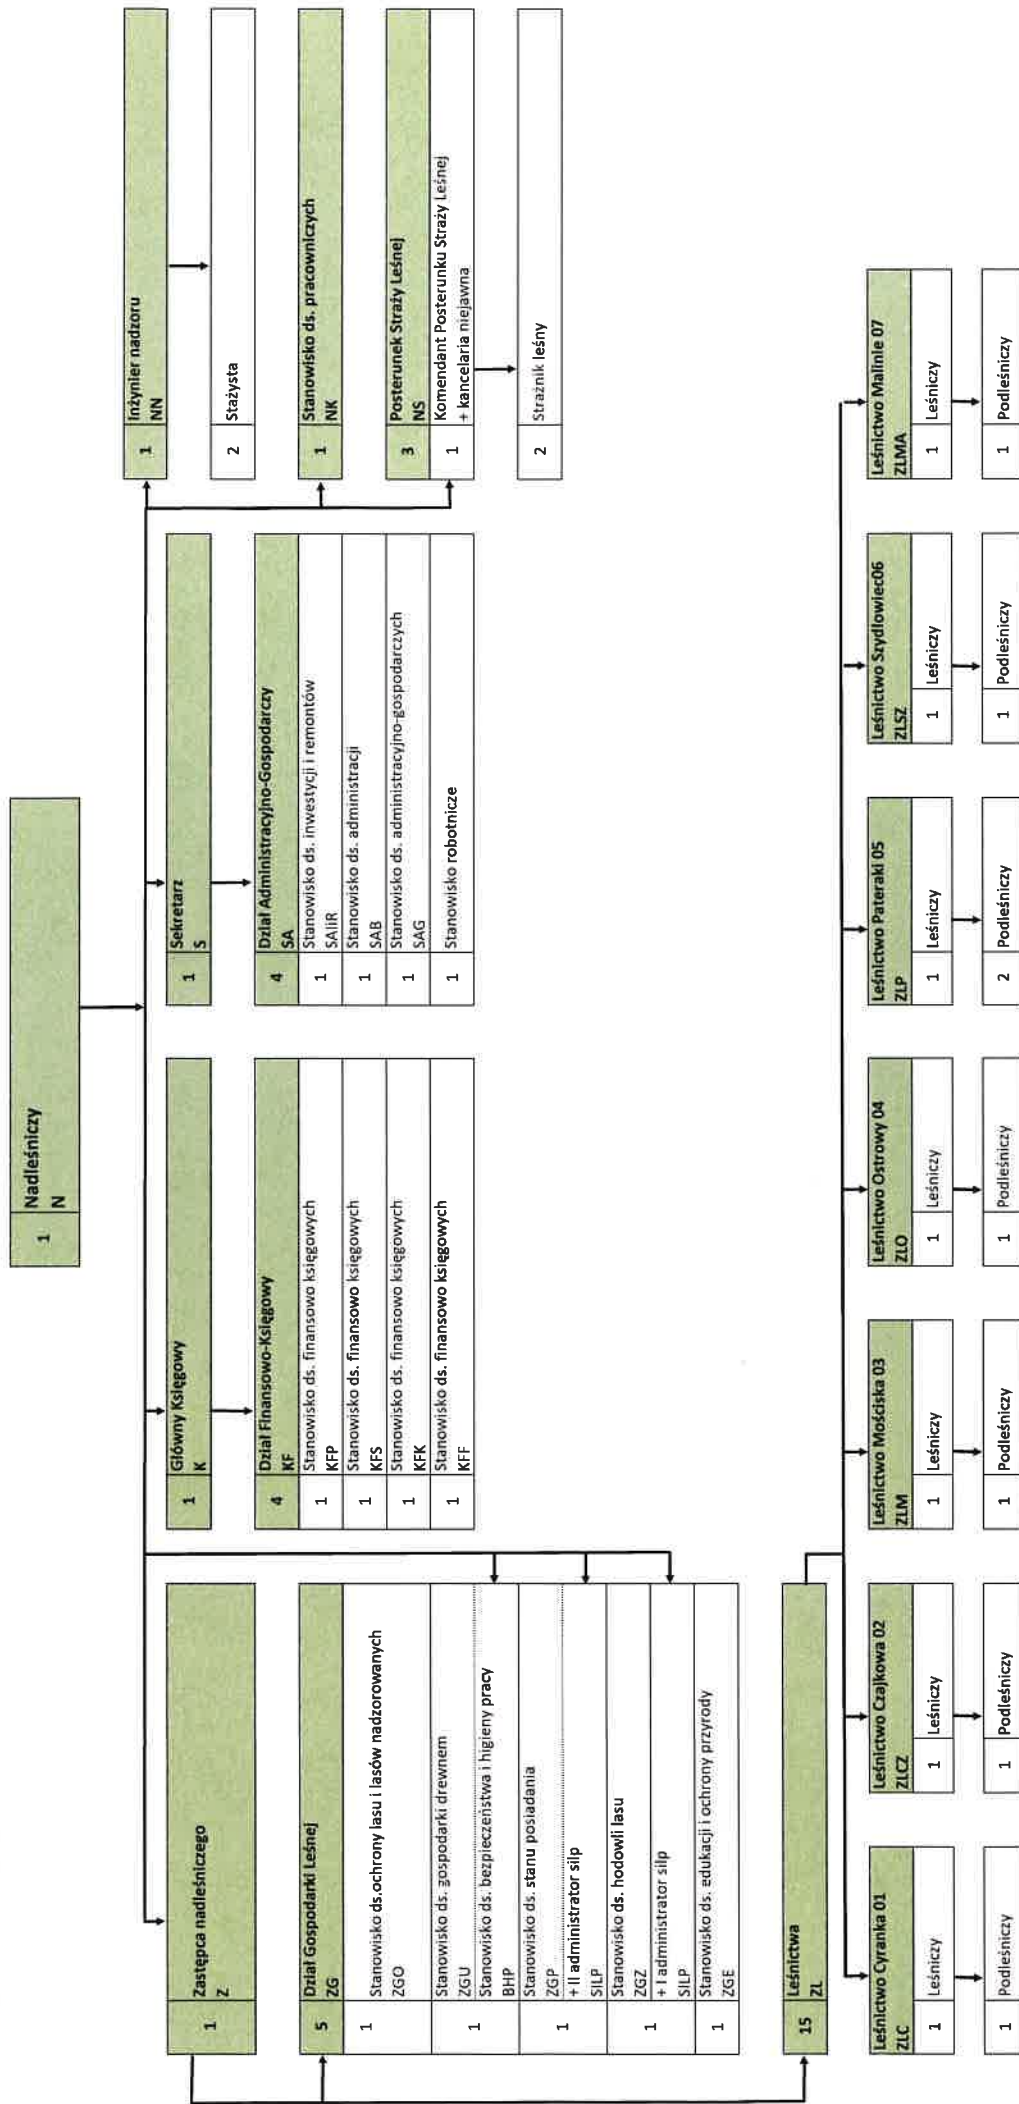

SCHEMAT ORGANIZACYJNY NADLEŚNICTWA MIELEC

Służba Leśna:

28	Służba Leśna	3	Nadl., z-ca nadl., gł-ks.
8	Administracja poza Służbą Leśną	1	Inż. nadzoru
38	Ogółem zatrudnienie na stanowiskach nierobotniczych	1	Sekretarz
1	Stanowiska robotnicze	4	St. spec. SL
2	Stażysty	7	Spec. SL
39	OOGÓLEM ZATRUDNIENIE	8	Leśniczy
		3	Podleśniczy
		3	Straż leśna
		28	Ogółem SL

Handwritten signature