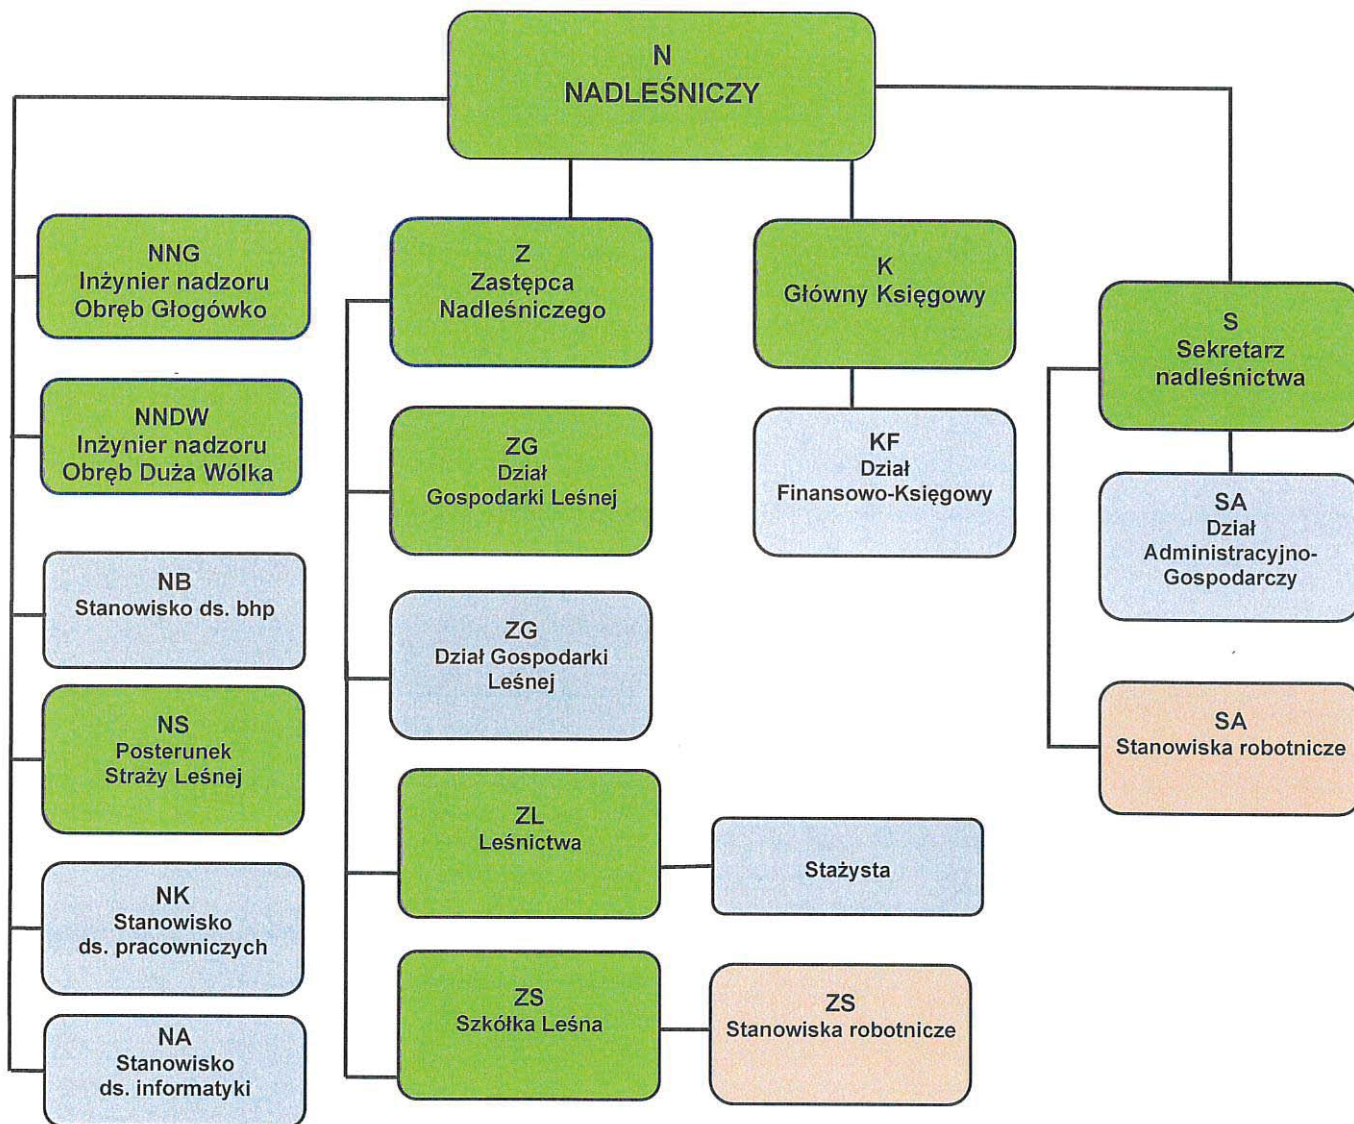

## Schemat organizacyjny Nadleśnictwa Głogów

-  - Służba leśna
-  - Administracja
-  - Stanowiska robotnicze

aktualizacja  
Głogów, dnia 01 kwietnia 2023 r.

**NADLEŚNICZY**  
*mgr inż. Piotr Pierchała*