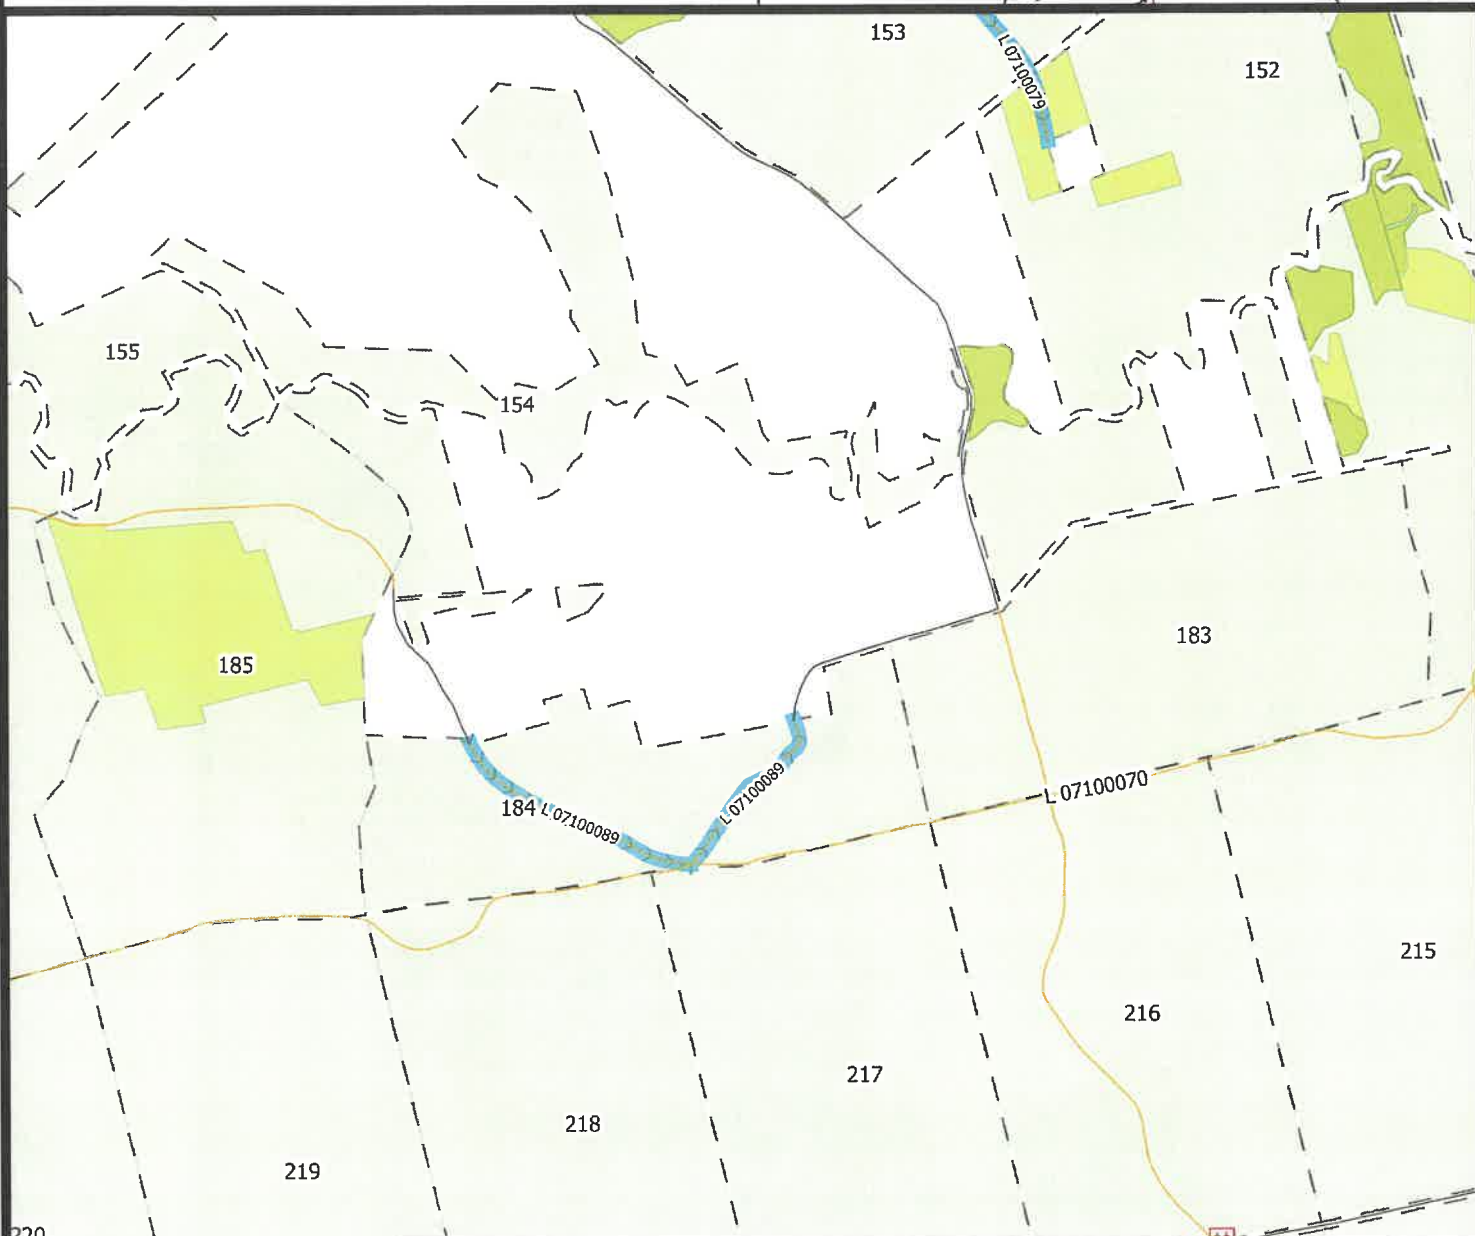

Regionalna Dyrekcja Lasów Państwowych w Olsztynie

Nadleśnictwo Orneta

stan: 2020

Nazwa rysunku:	Plan orientacyjny	skala 1:10000	Nr rys.:1
Obiekt:	Droga leśna: L 07100089		
Lokalizacja:	Leśnictwo Gmina Obręb Numer działki Józefowo, Orneta, Mingajny, 3150/3		
Data opracowania:	10.2020 r.