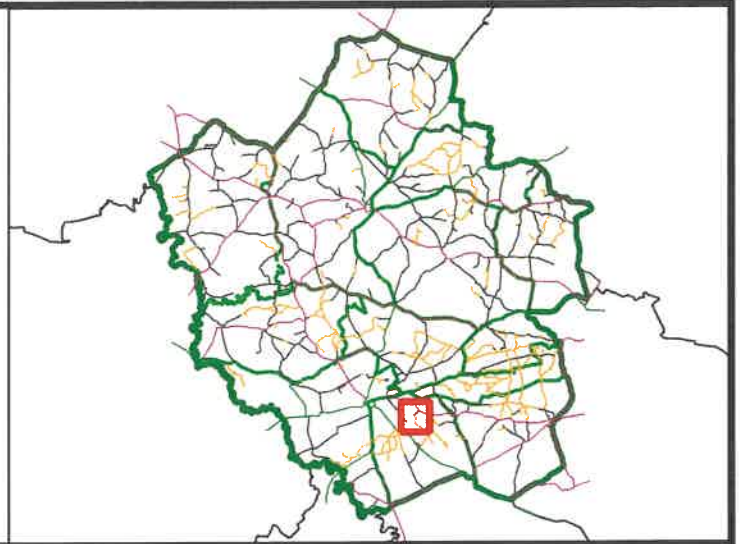

Regionalna Dyrekcja Lasów Państwowych w Olsztynie

Nadleśnictwo Orneta

stan: 2020

Nazwa rysunku:	Plan orientacyjny	skala 1:10000	Nr rys.:1
Obiekt:	Droga leśna: L 07100173		
Lokalizacja:	Leśnictwo Gmina Obręb Numer działki Karbowo, Orneta, Opin, 3446/1		
Data opracowania:	10.2020 r.