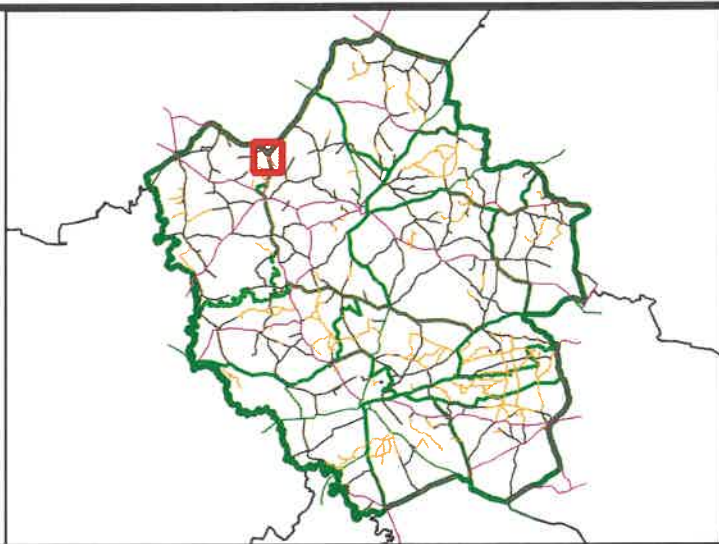

Regionalna Dyrekcja Lasów Państwowych w Olsztynie

Nadleśnictwo Orneta

stan: 2020

Nazwa rysunku:	Plan orientacyjny	skala 1:10000	Nr rys.:1
Obiekt:	Droga leśna: L 07100085 L 07100084		
Lokalizacja:	Leśnictwo	Gmina	Obręb Numer działki
	Wąlsza,	Płoskinia,	Strubno, 3086/1
Data opracowania:	10.2020 r.