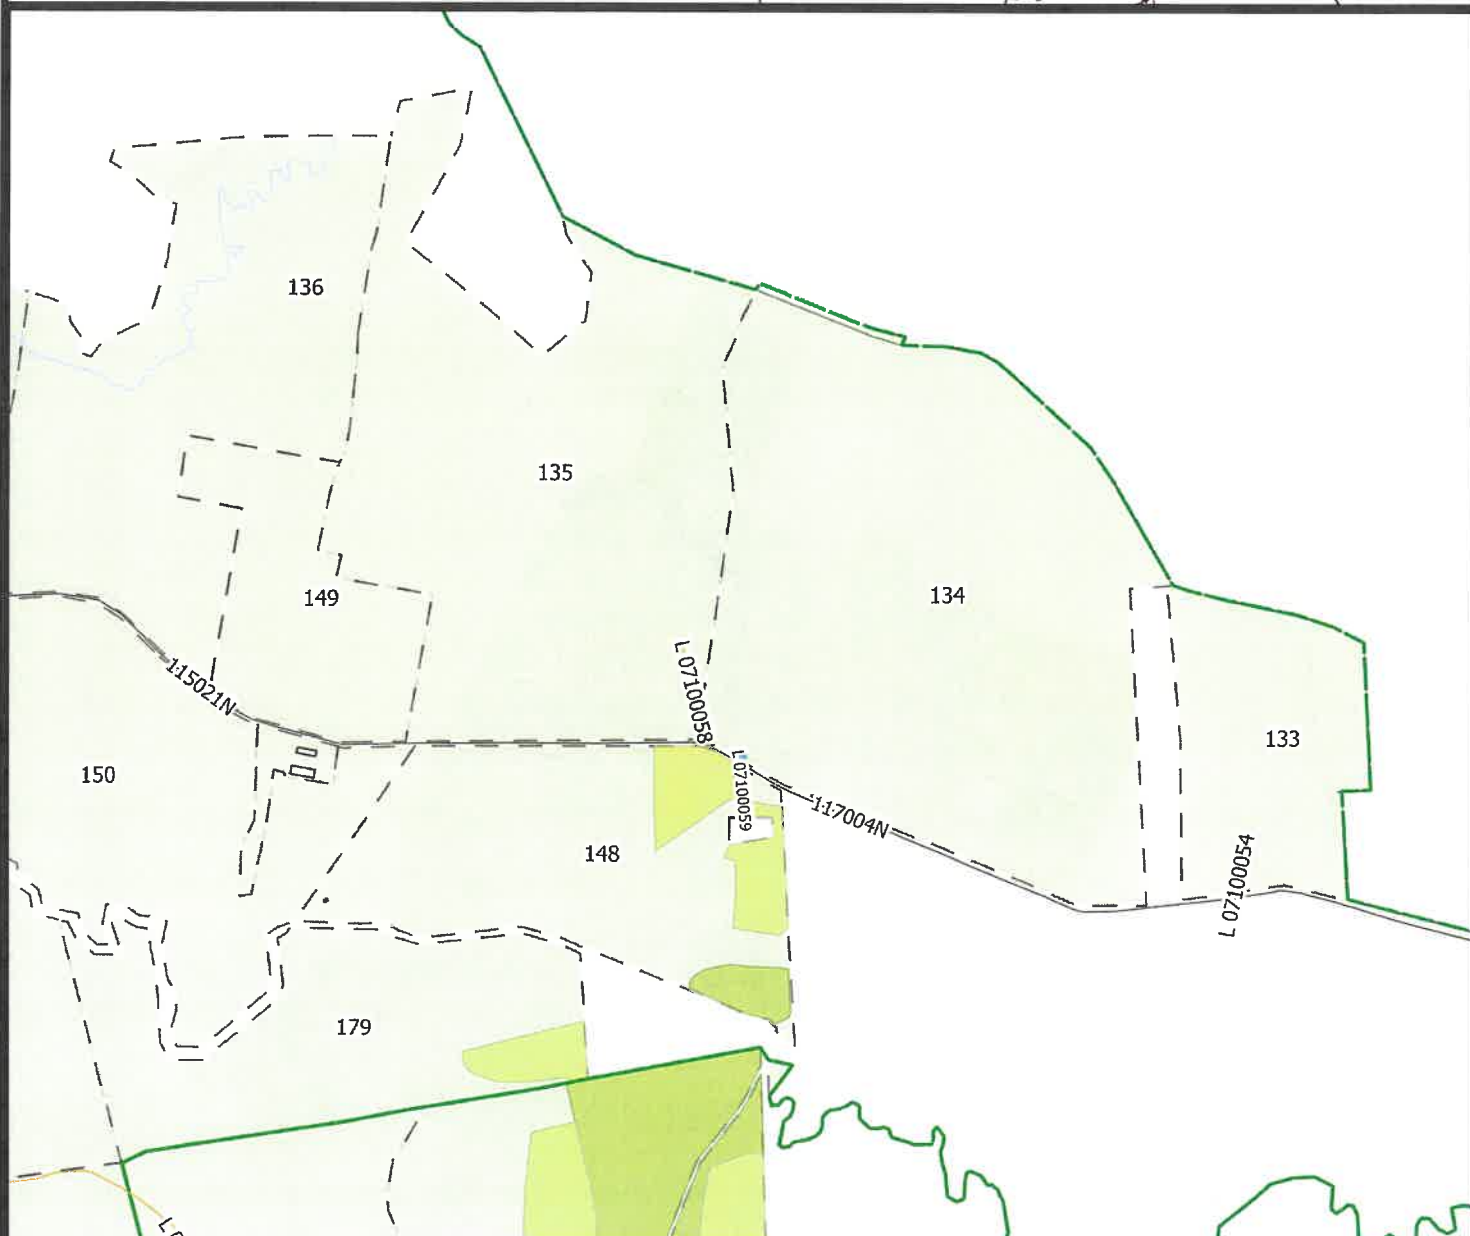

Regionalna Dyrekcja Lasów Państwowych w Olsztynie

Nadleśnictwo Orneta

stan: 2020

Nazwa rysunku:	Plan orientacyjny	skala 1:10000	Nr rys.:1
Obiekt:	Droga leśna: L 07100059		
Lokalizacja:	Leśnictwo	Gmina	Obręb Numer działki
	Józefowo, Lidzbark Warmiński, Kaszuny, 3144/7		
Data opracowania:	10.2020 r.