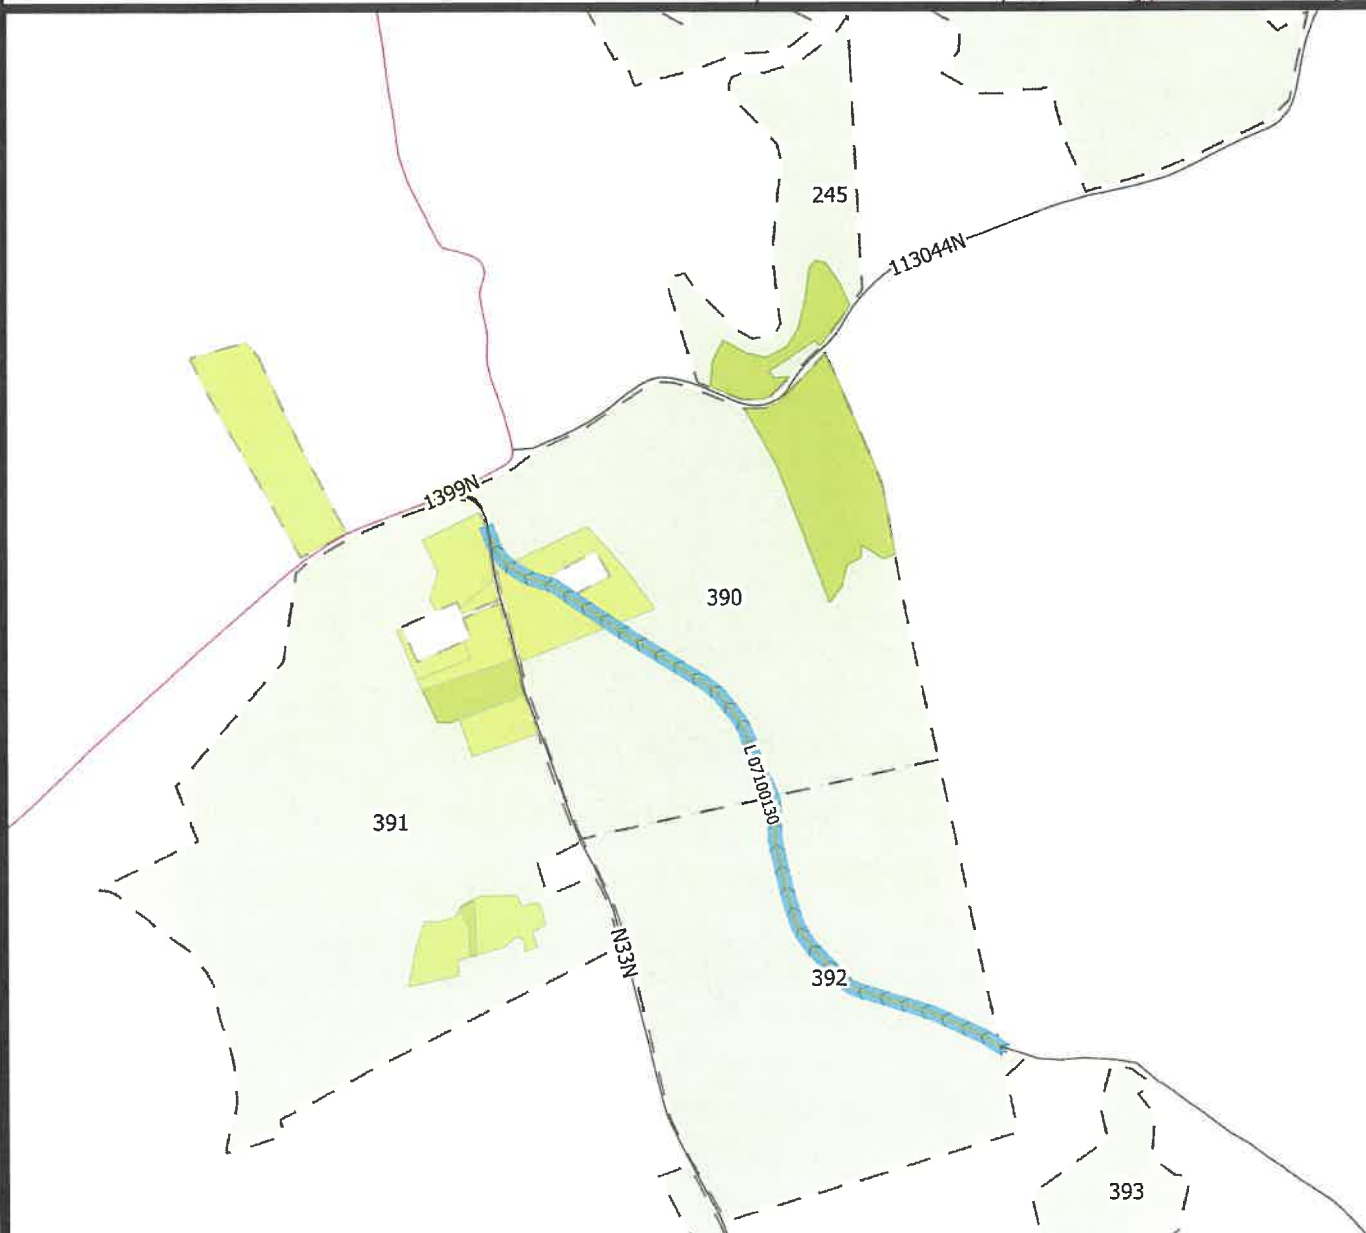

Regionalna Dyrekcja Lasów Państwowych w Olsztynie

Nadleśnictwo Orneta

stan: 2020

Nazwa rysunku:	Plan orientacyjny	skala 1:10000	Nr rys.:1
Obiekt:	Droga leśna: L 07100130		
Lokalizacja:	Leśnictwo	Gmina	Obręb Numer działki
	Wałsza,	Pieniężno,	3207/4
Data opracowania:	10.2020 r.		

1397N