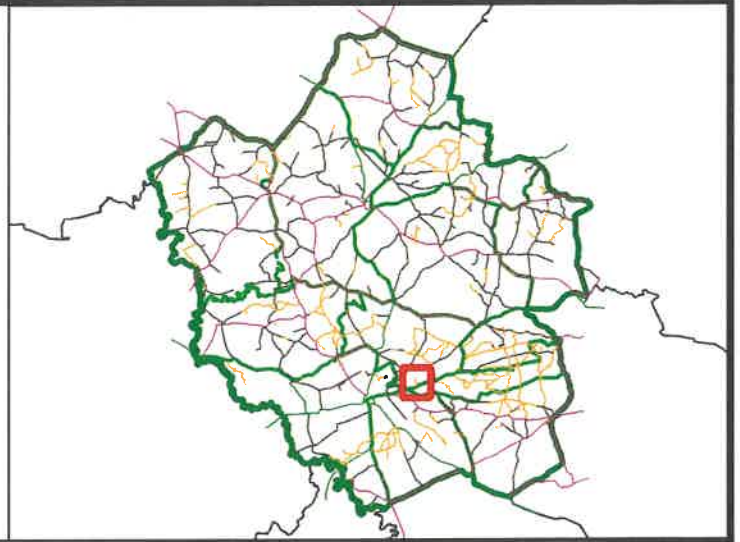

Regionalna Dyrekcja Lasów Państwowych w Olsztynie

Nadleśnictwo Orneta

stan: 2020

Nazwa rysunku:	Plan orientacyjny	skala 1:10000	Nr rys.:1
Obiekt:	Droga leśna: L 07100155		
Lokalizacja:	Leśnictwo Gmina Obręb Numer działki Komasy, Orneta, Krosno, 3401/8		
Data opracowania:	10.2020 r.