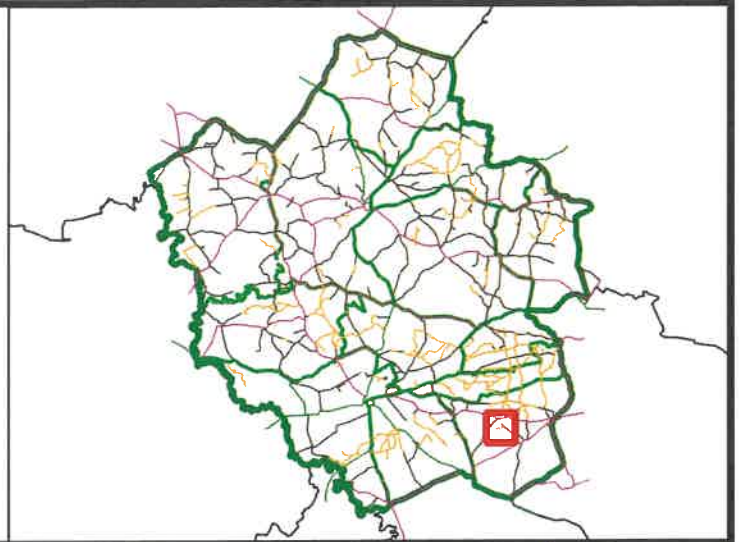

Regionalna Dyrekcja Lasów Państwowych w Olsztynie

Nadleśnictwo Orneta

stan: 2020

Nazwa rysunku:	Plan orientacyjny	skala 1:10000	Nr rys.:1
Obiekt:	Droga leśna: L 07100136		
Lokalizacja:	Leśnictwo	Gmina	Obręb Numer działki
	Bronów,	Lubomino,	Bieniewo, 6/7
Data opracowania:	10.2020 r.