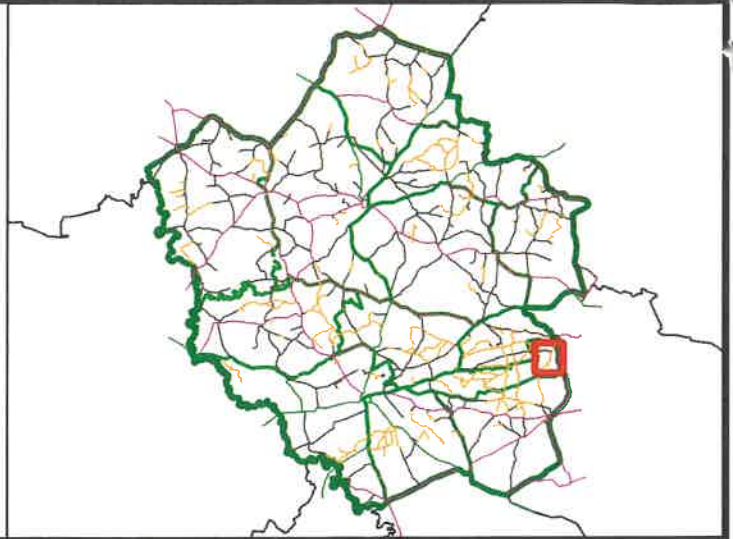

Regionalna Dyrekcja Lasów Państwowych w Olsztynie

Nadleśnictwo Orneta

stan: 2020

Nazwa rysunku:	Plan orientacyjny	skala 1:10000	Nr rys.:1
Obiekt:	Droga leśna: L 07100063 L 07100057 L 07100076		
Lokalizacja:	Leśnictwo	Gmina	Obręb Numer działki
	Międzyrzecze, Lidzbark Warmiński, Kaszuny, 3171/5		
Data opracowania:	10.2020 r.