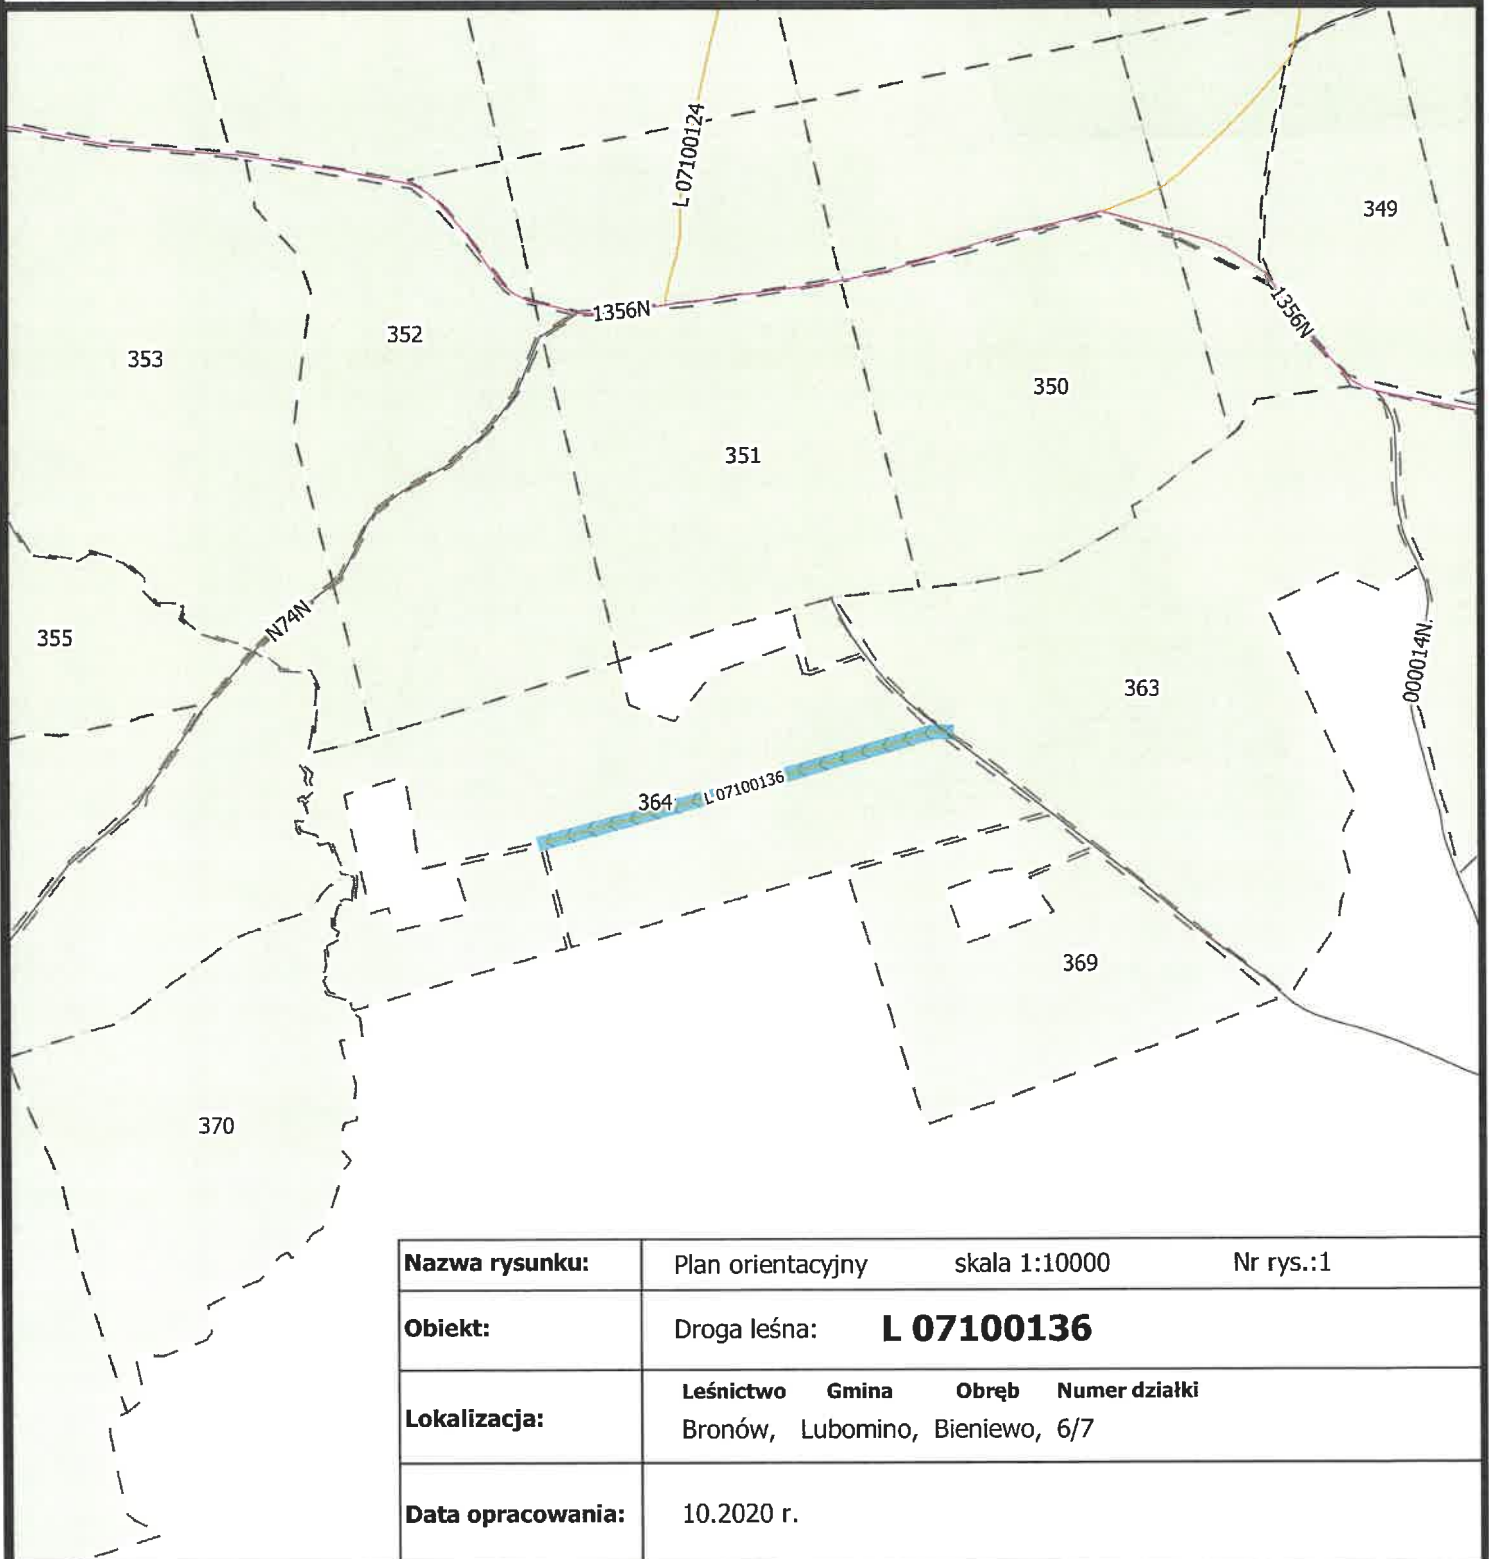

Regionalna Dyrekcja Lasów Państwowych w Olsztynie

Nadleśnictwo Orneta

stan: 2020

Nazwa rysunku:	Plan orientacyjny	skala 1:10000	Nr rys.:1
Obiekt:	Droga leśna: L 07100136		
Lokalizacja:	Leśnictwo	Gmina	Obręb Numer działki
	Bronów,	Lubomino,	Bieniewo, 6/7
Data opracowania:	10.2020 r.