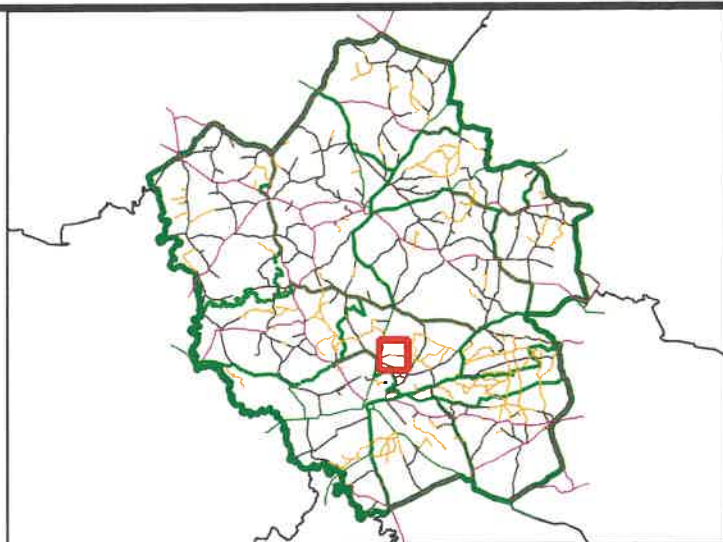

Regionalna Dyrekcja Lasów Państwowych w Olsztynie

Nadleśnictwo Orneta

stan: 2020

Nazwa rysunku:	Plan orientacyjny	skala 1:10000	Nr rys.:1
Obiekt:	Droga leśna: L 07100147		
Lokalizacja:	Leśnictwo Gmina Obręb Numer działki Komasy, Orneta, Nowy Dwór, 3377/1		
Data opracowania:	10.2020 r.