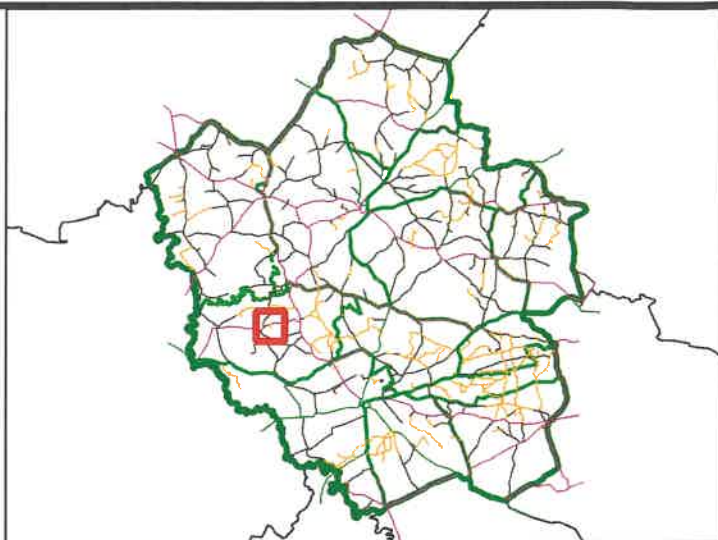

Regionalna Dyrekcja Lasów Państwowych w Olsztynie

Nadleśnictwo Orneta

stan: 2020

Nazwa rysunku:	Plan orientacyjny	skala 1:10000	Nr rys.:1
Obiekt:	Droga leśna: L 07100182		
Lokalizacja:	Leśnictwo Gmina Obręb Numer działki Taftowo, Orneta, Chwałęcín, 3281/1		
Data opracowania:	10.2020 r.