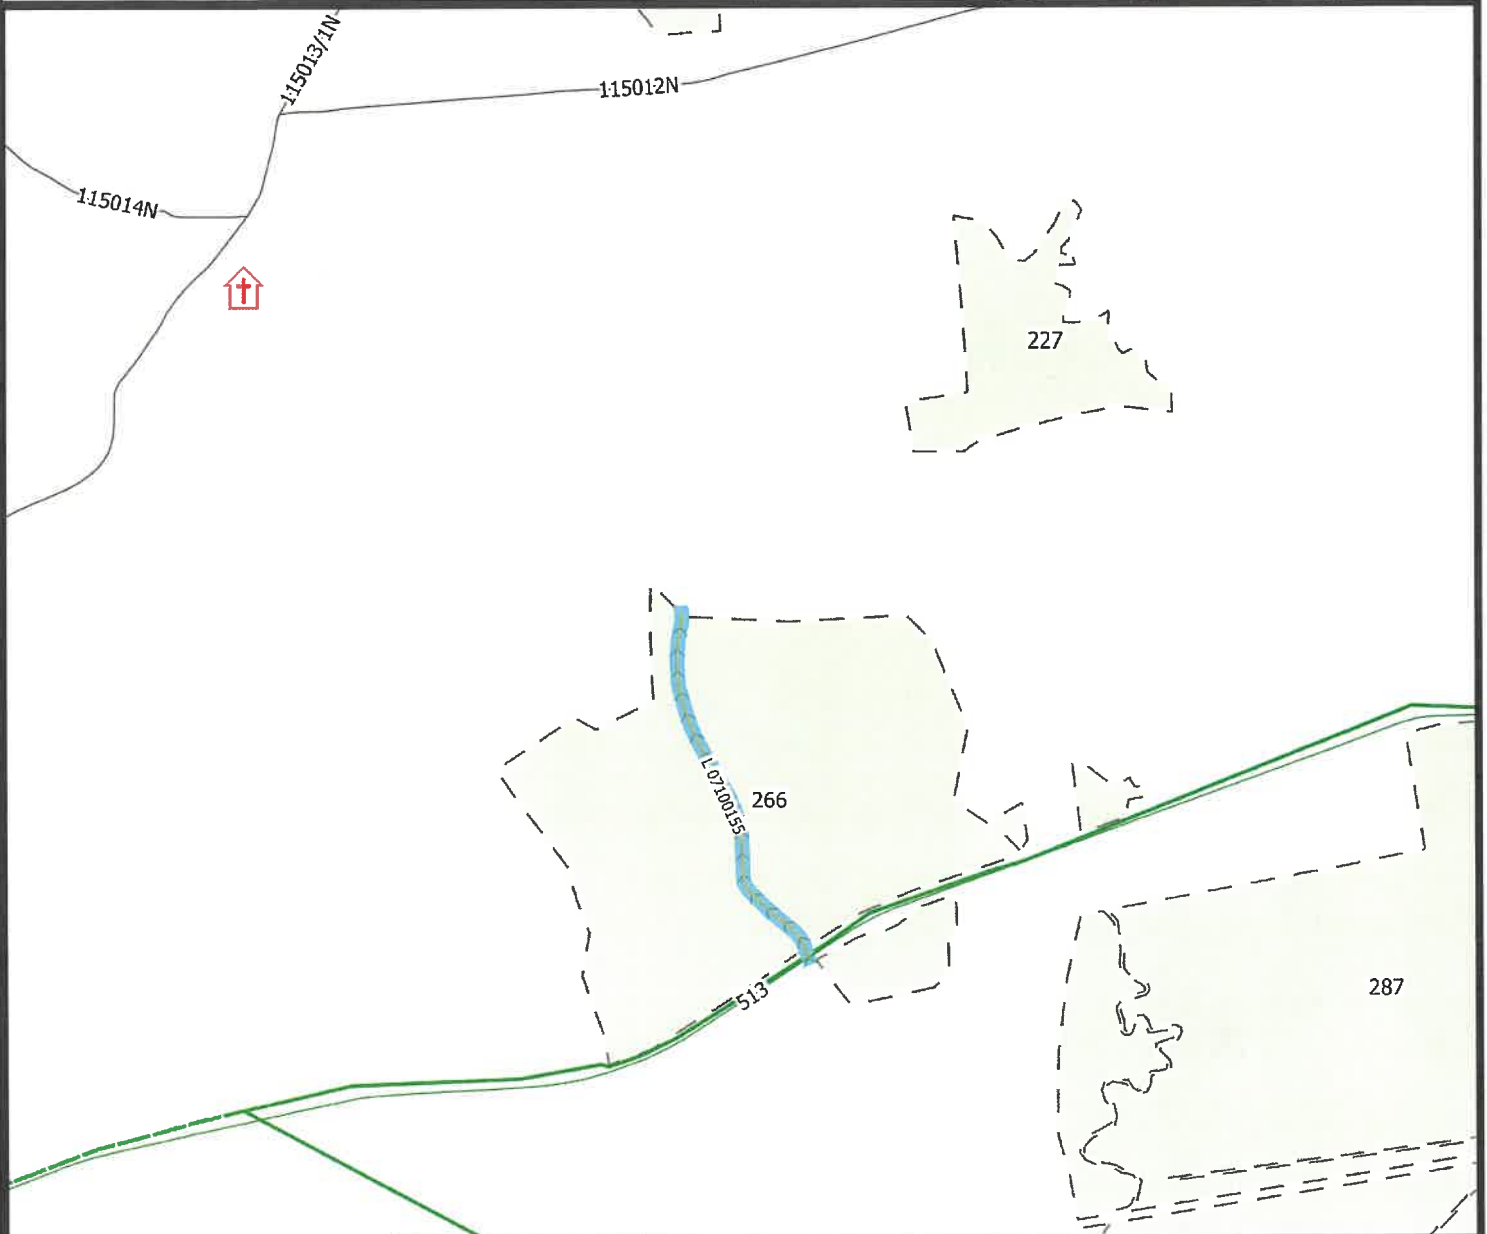

Regionalna Dyrekcja Lasów Państwowych w Olsztynie

Nadleśnictwo Orneta

stan: 2020

Nazwa rysunku:	Plan orientacyjny	skala 1:10000	Nr rys.:1
Obiekt:	Droga leśna: L 07100155		
Lokalizacja:	Leśnictwo Gmina Obręb Numer działki Komasy, Orneta, Krosno, 3401/8		
Data opracowania:	10.2020 r.