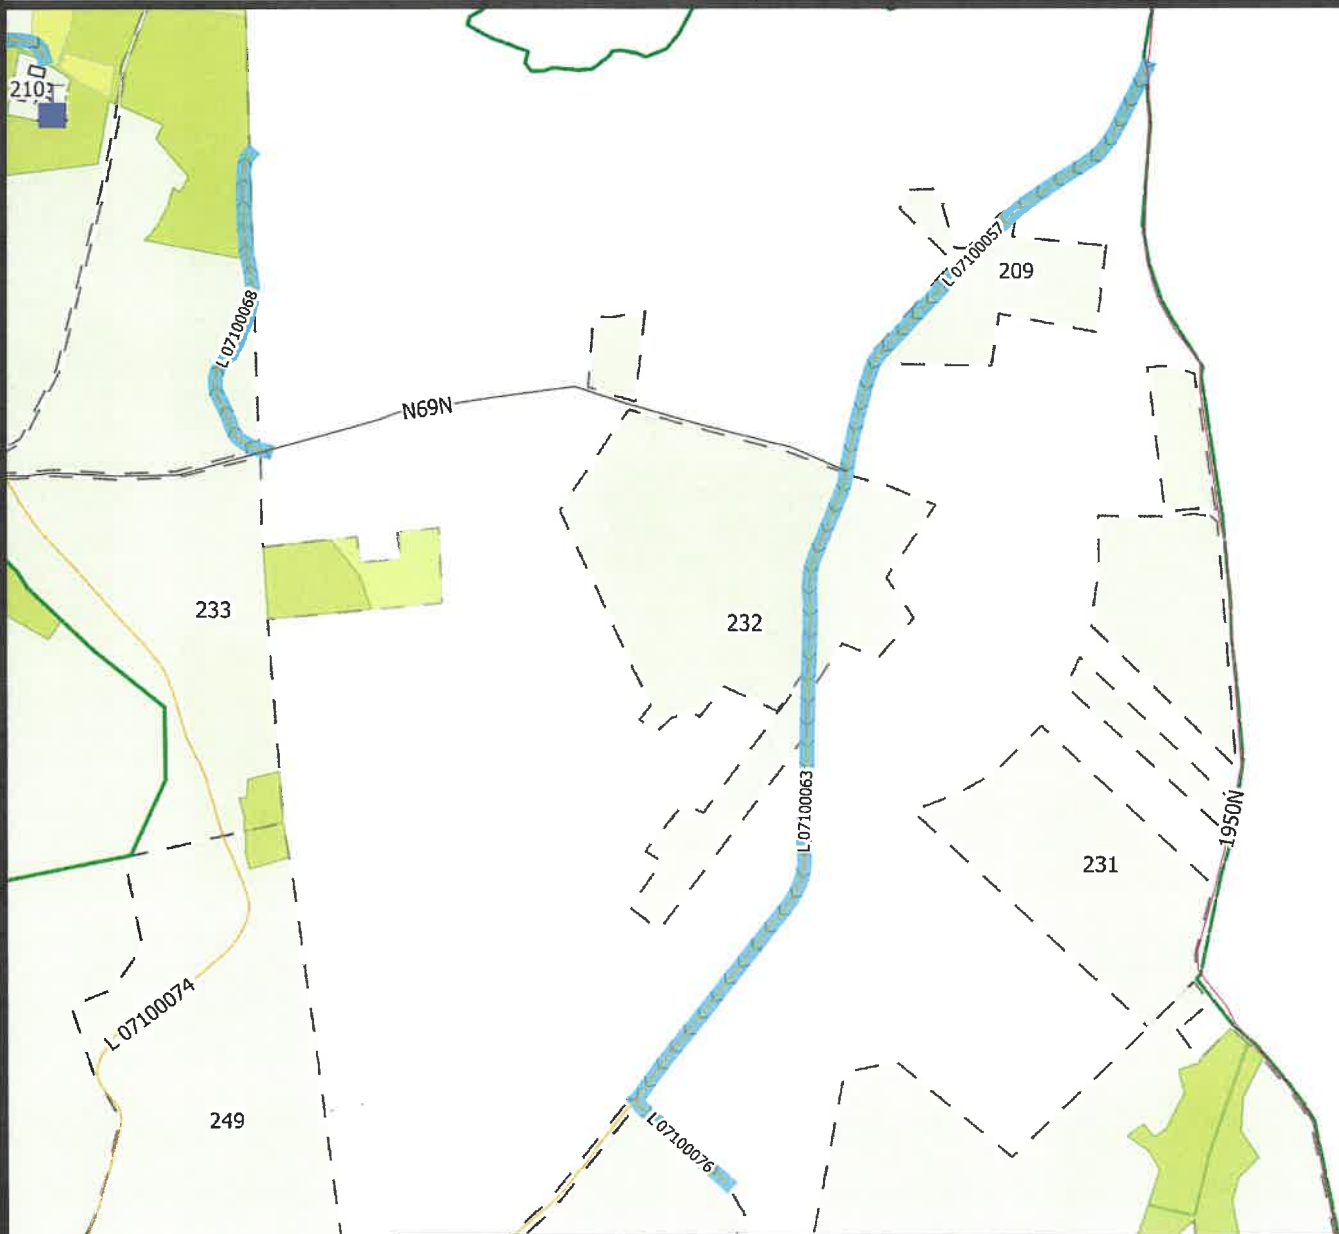

Regionalna Dyrekcja Lasów Państwowych w Olsztynie

Nadleśnictwo Orneta

stan: 2020

Nazwa rysunku:	Plan orientacyjny	skala 1:10000	Nr rys.:1
Obiekt:	Droga leśna: L 07100063 L 07100057 L 07100076		
Lokalizacja:	Leśnictwo	Gmina	Obręb Numer działki
	Międzyrzecze, Lidzbark Warmiński, Kaszuny, 3171/5		
Data opracowania:	10.2020 r.