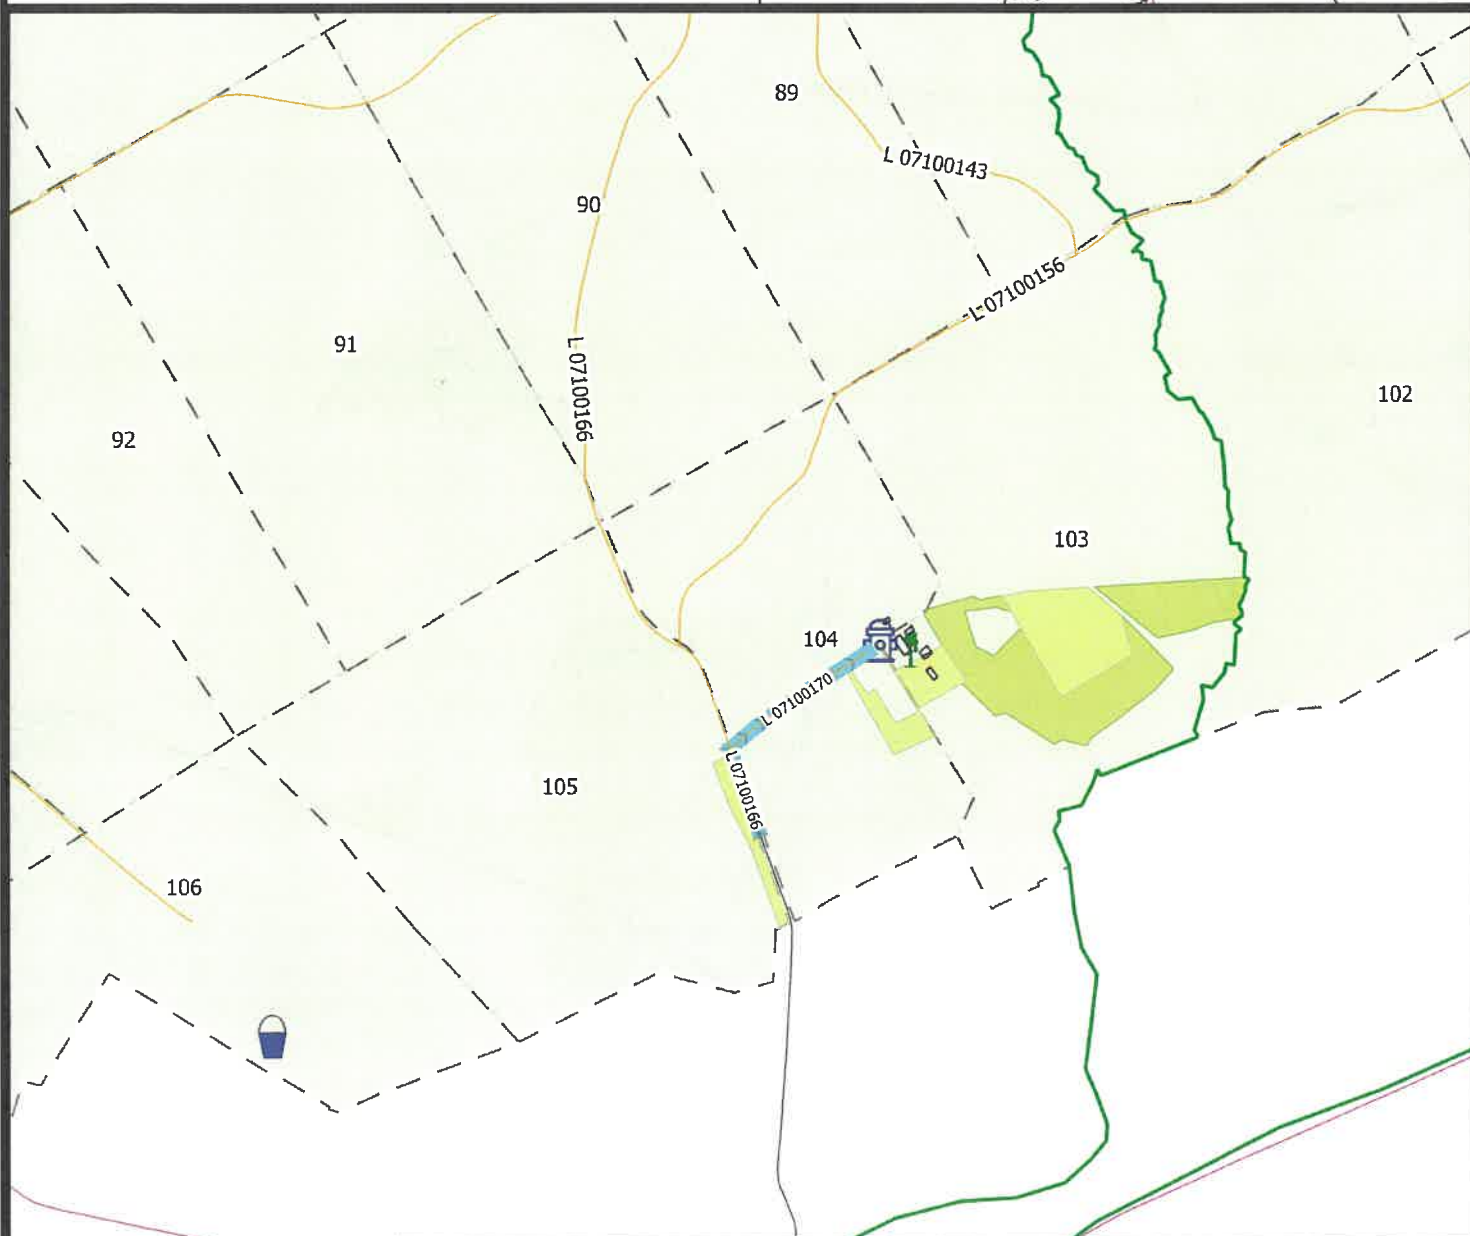

Regionalna Dyrekcja Lasów Państwowych w Olsztynie

Nadleśnictwo Orneta

stan: 2020

Nazwa rysunku:	Plan orientacyjny	skala 1:10000	Nr rys.:1
Obiekt:	Droga leśna: L 07100166 L 07100170		
Lokalizacja:	Leśnictwo	Gmina	Obręb Numer działki
	Taftowo,	Orneta,	Augustyny, 3342/1
Data opracowania:	10.2020 r.