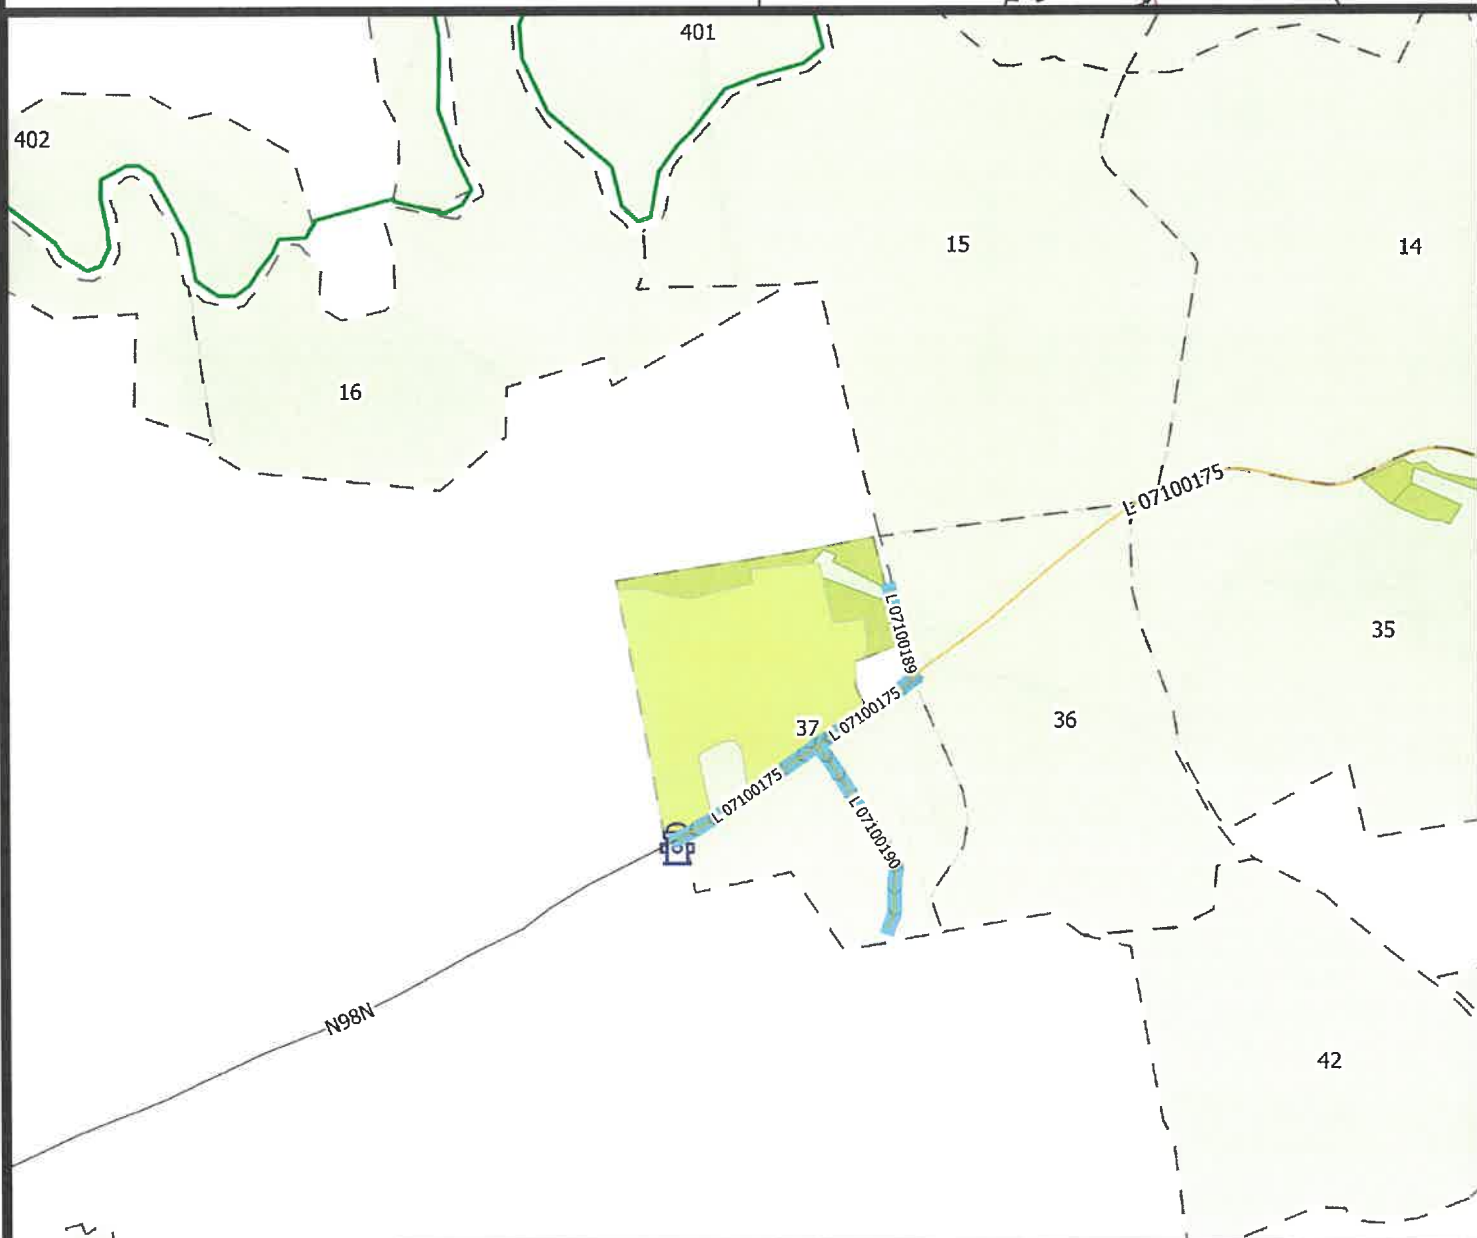

Regionalna Dyrekcja Lasów Państwowych w Olsztynie

Nadleśnictwo Orneta

stan: 2020

<b>Nazwa rysunku:</b>	Plan orientacyjny	skala 1:10000	Nr rys.:1
<b>Obiekt:</b>	Droga leśna: <b>L 07100175 L 07100190 L 07100189</b>		
<b>Lokalizacja:</b>	<b>Leśnictwo Gmina Obręb Numer działki</b> Taftowo, Orneta, Osetnik, 3274/1		
<b>Data opracowania:</b>	10.2020 r.		