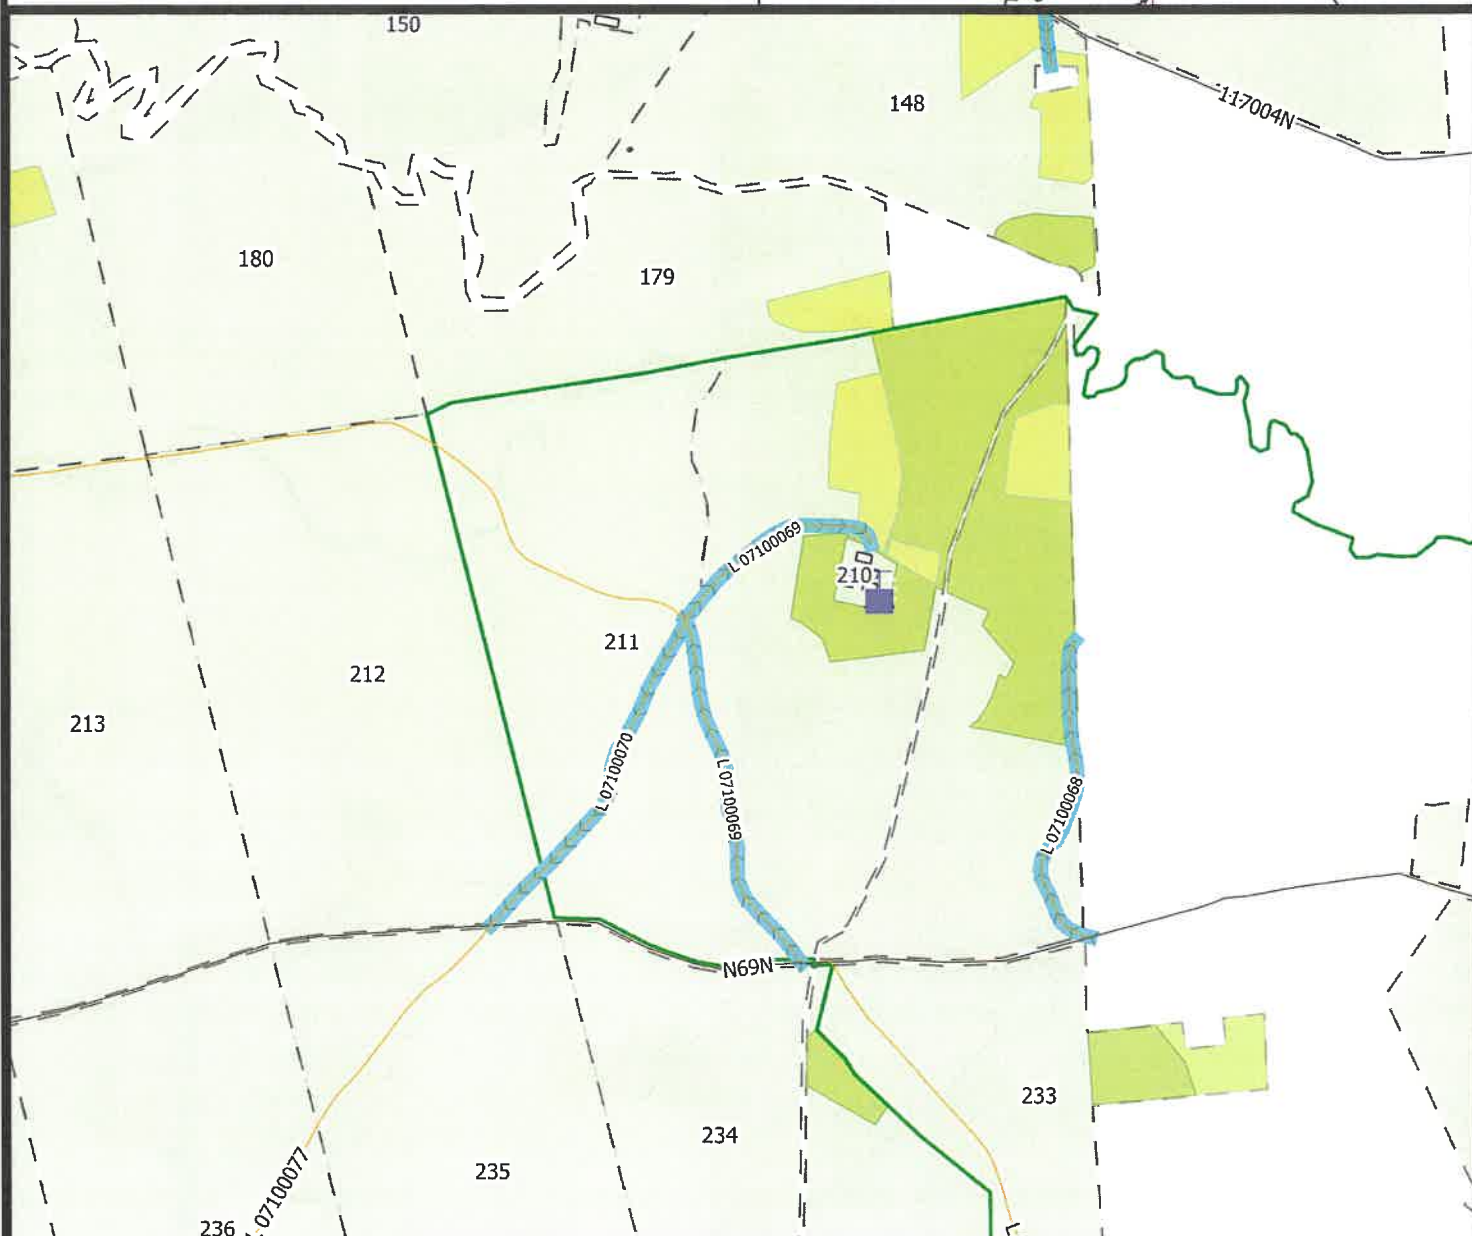

Regionalna Dyrekcja Lasów Państwowych w Olsztynie

Nadleśnictwo Orneta

stan: 2020

Nazwa rysunku:	Plan orientacyjny	skala 1:10000	Nr rys.:1
Obiekt:	Droga leśna: L 07100069 L 07100070		
Lokalizacja:	Leśnictwo Gmina Obręb Numer działki Międzyrzecze, Orneta, Krosno, 3157		
Data opracowania:	10.2020 r.