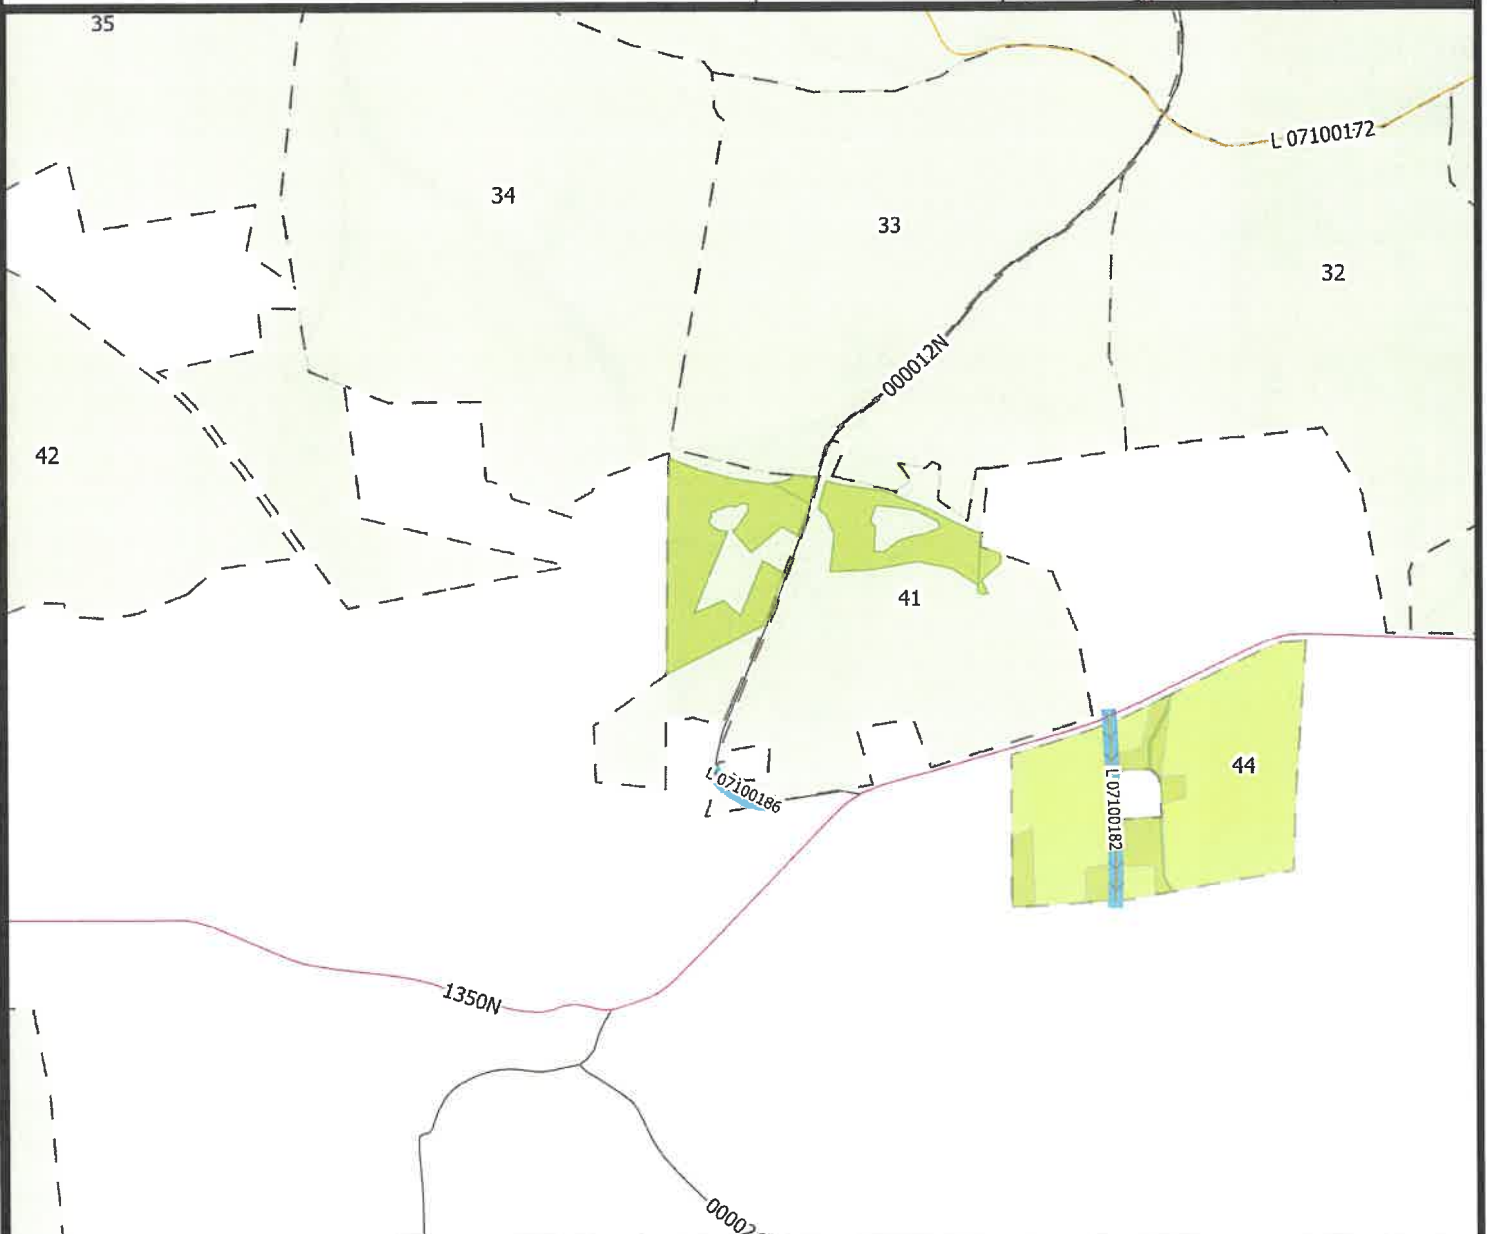

Regionalna Dyrekcja Lasów Państwowych w Olsztynie

Nadleśnictwo Orneta

stan: 2020

Nazwa rysunku:	Plan orientacyjny	skala 1:10000	Nr rys.:1
Obiekt:	Droga leśna: L 07100186		
Lokalizacja:	Leśnictwo	Gmina	Obręb Numer działki
	Taftowo,	Orneta,	Chwałęcín, 3278/7
Data opracowania:	10.2020 r.