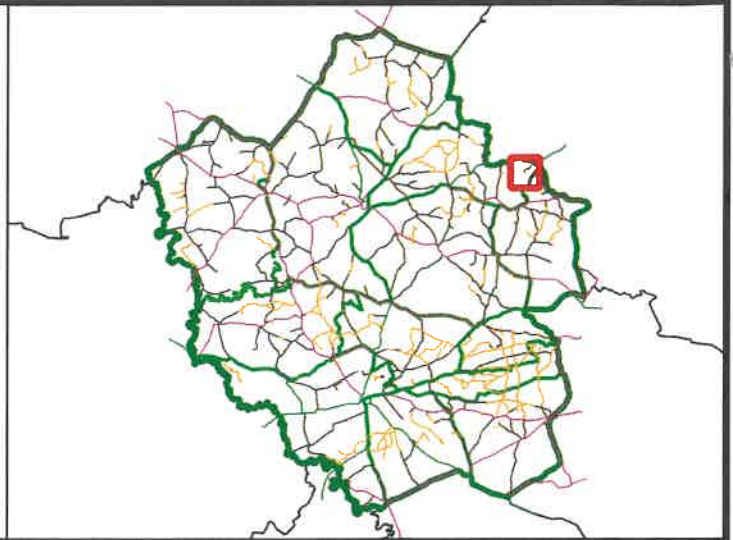

Regionalna Dyrekcja Lasów Państwowych w Olsztynie

Nadleśnictwo Orneta

stan: 2020

Nazwa rysunku:	Plan orientacyjny	skala 1:10000	Nr rys.:1
Obiekt:	Droga leśna: L 07100006		
Lokalizacja:	Leśnictwo Gmina Obręb Numer działki Pieniężno, Pieniężno, Jeziorko, 83/1		
Data opracowania:	10.2020 r.