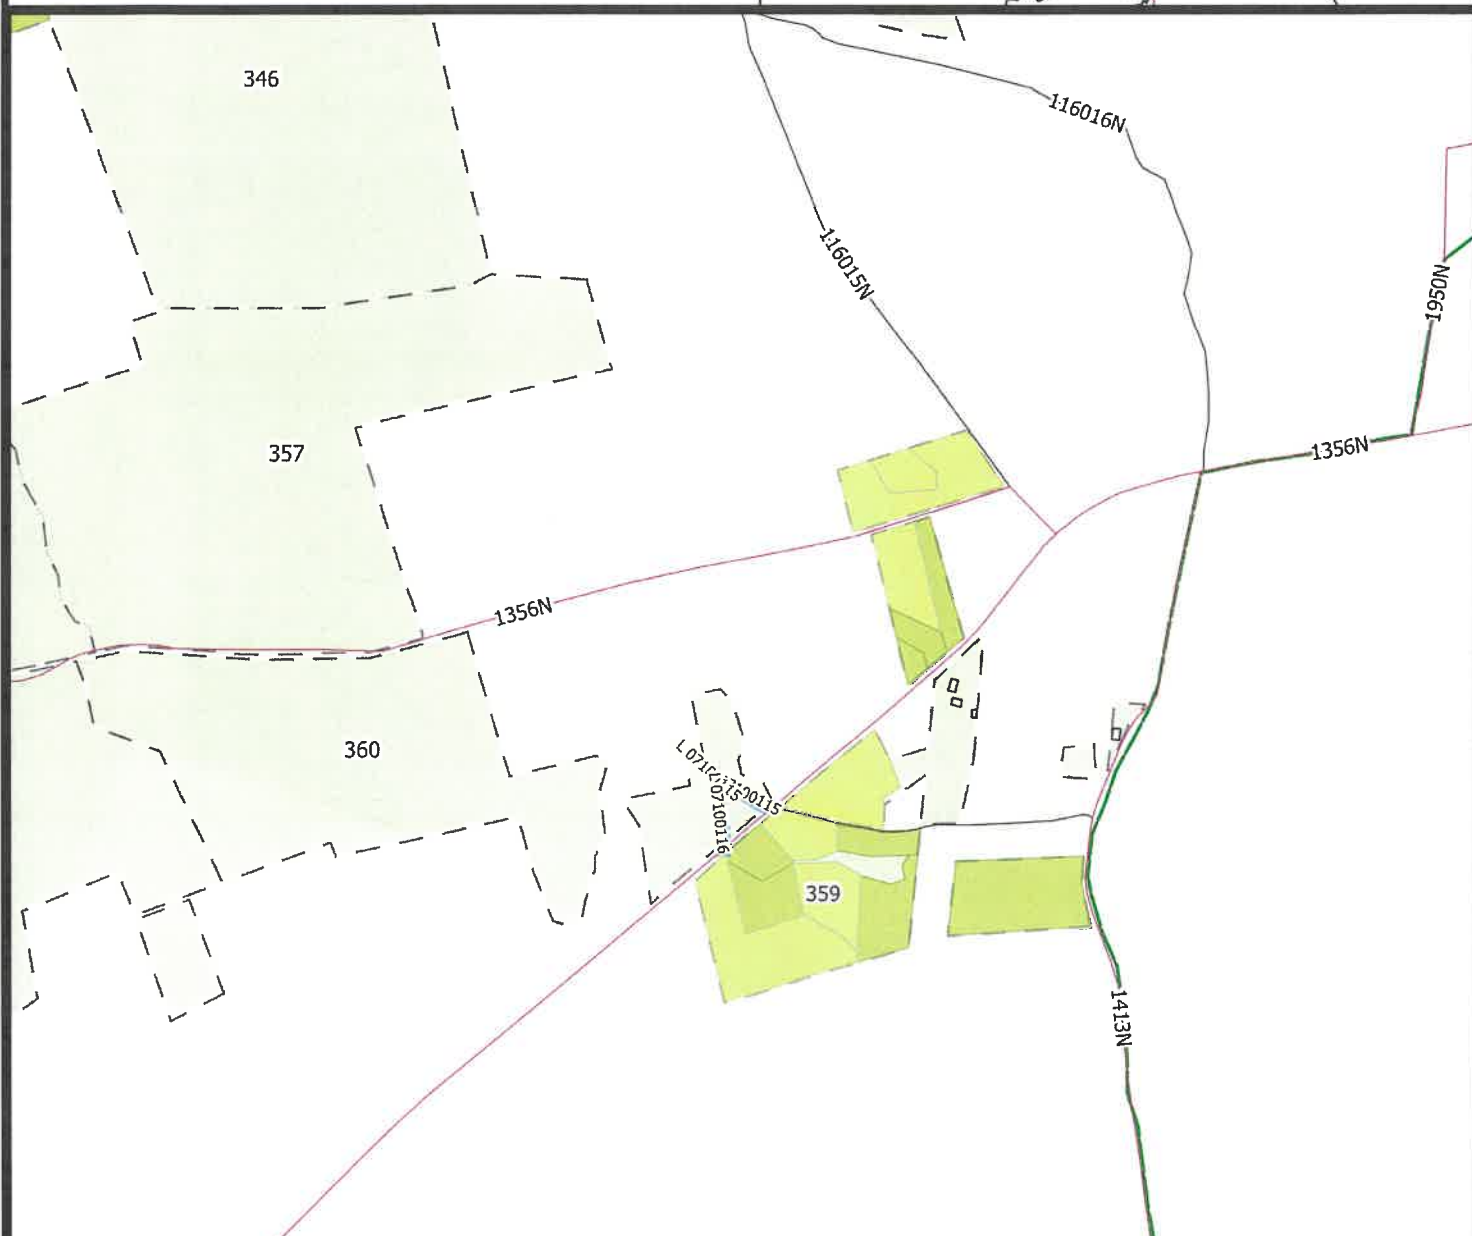

Regionalna Dyrekcja Lasów Państwowych w Olsztynie

Nadleśnictwo Orneta

stan: 2020

Nazwa rysunku:	Plan orientacyjny	skala 1:10000	Nr rys.:1
Obiekt:	Droga leśna: L 07100115 L 07100116		
Lokalizacja:	Leśnictwo	Gmina	Obręb Numer działki
	Bronów,	Lubomino,	Wolnica, 3272/4
Data opracowania:	10.2020 r.