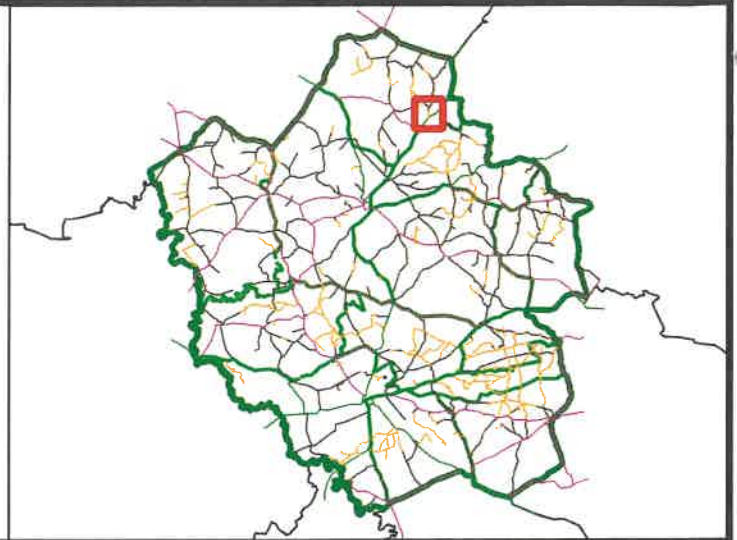

Regionalna Dyrekcja Lasów Państwowych w Olsztynie

Nadleśnictwo Orneta

stan: 2020

Nazwa rysunku:	Plan orientacyjny	skala 1:10000	Nr rys.:1
Obiekt:	Droga leśna: L 07100017		
Lokalizacja:	Leśnictwo Gmina Obręb Numer działki Białobór, Lelkowo, Wilknity, 3033/1		
Data opracowania:	10.2020 r.