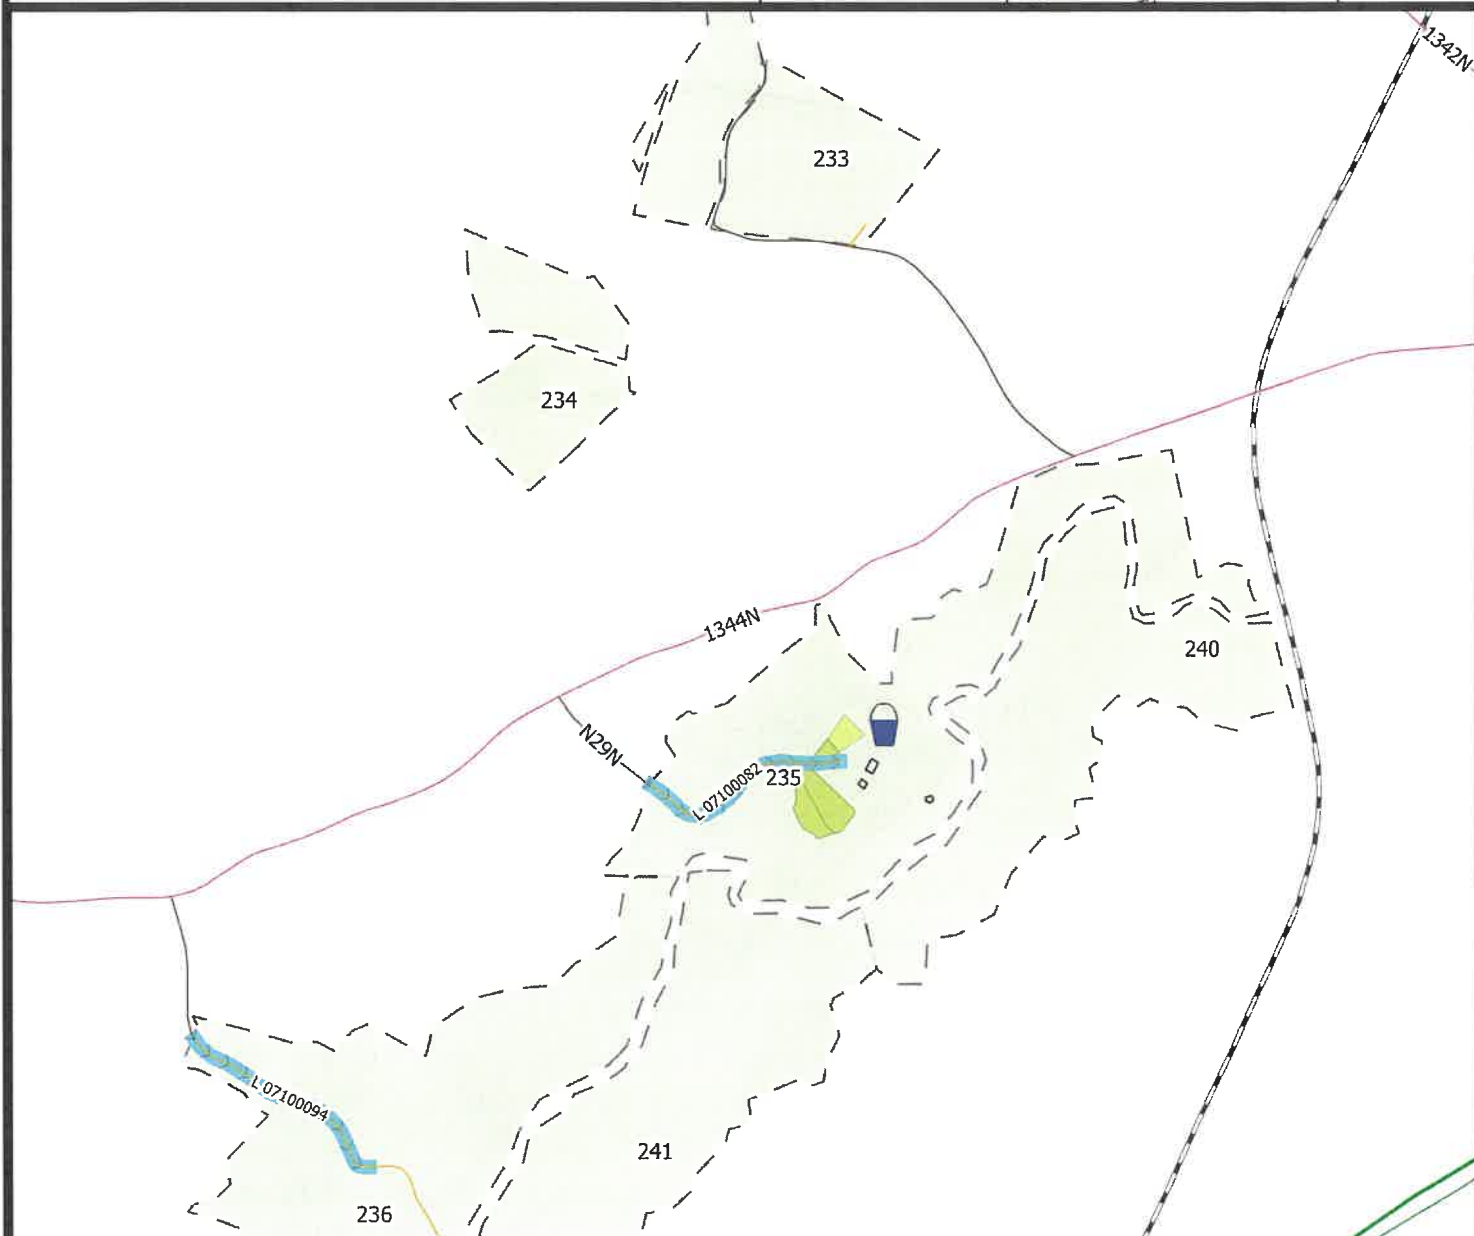

Regionalna Dyrekcja Lasów Państwowych w Olsztynie

Nadleśnictwo Orneta

stan: 2020

Nazwa rysunku:	Plan orientacyjny	skala 1:10000	Nr rys.:1
Obiekt:	Droga leśna: L 07100082		
Lokalizacja:	Leśnictwo Gmina Obręb Numer działki Walsza, Pieniężno, Obręb1, 48/1		
Data opracowania:	10.2020 r.