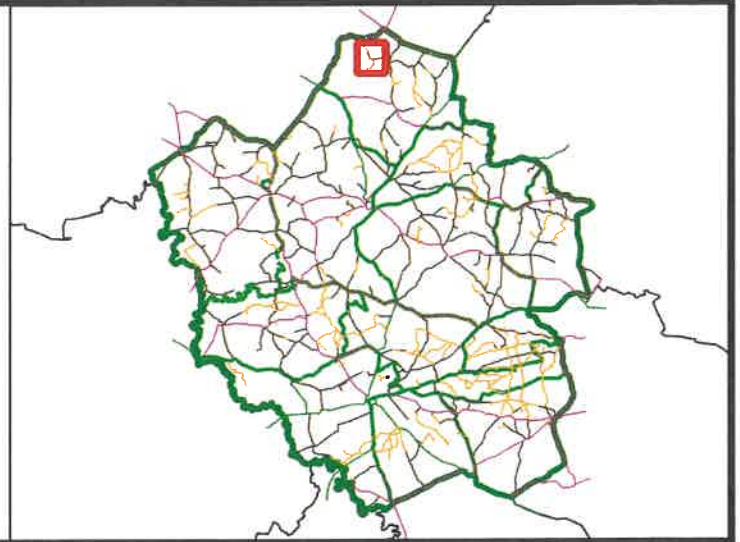

Regionalna Dyrekcja Lasów Państwowych w Olsztynie

Nadleśnictwo Orneta

stan: 2020

Nazwa rysunku:	Plan orientacyjny	skala 1:10000	Nr rys.:1
Obiekt:	Droga leśna: L 07100014		
Lokalizacja:	Leśnictwo Gmina Obręb Numer działki Białobór, Lelkowo, Krzekoty, 3007/1		
Data opracowania:	10.2020 r.