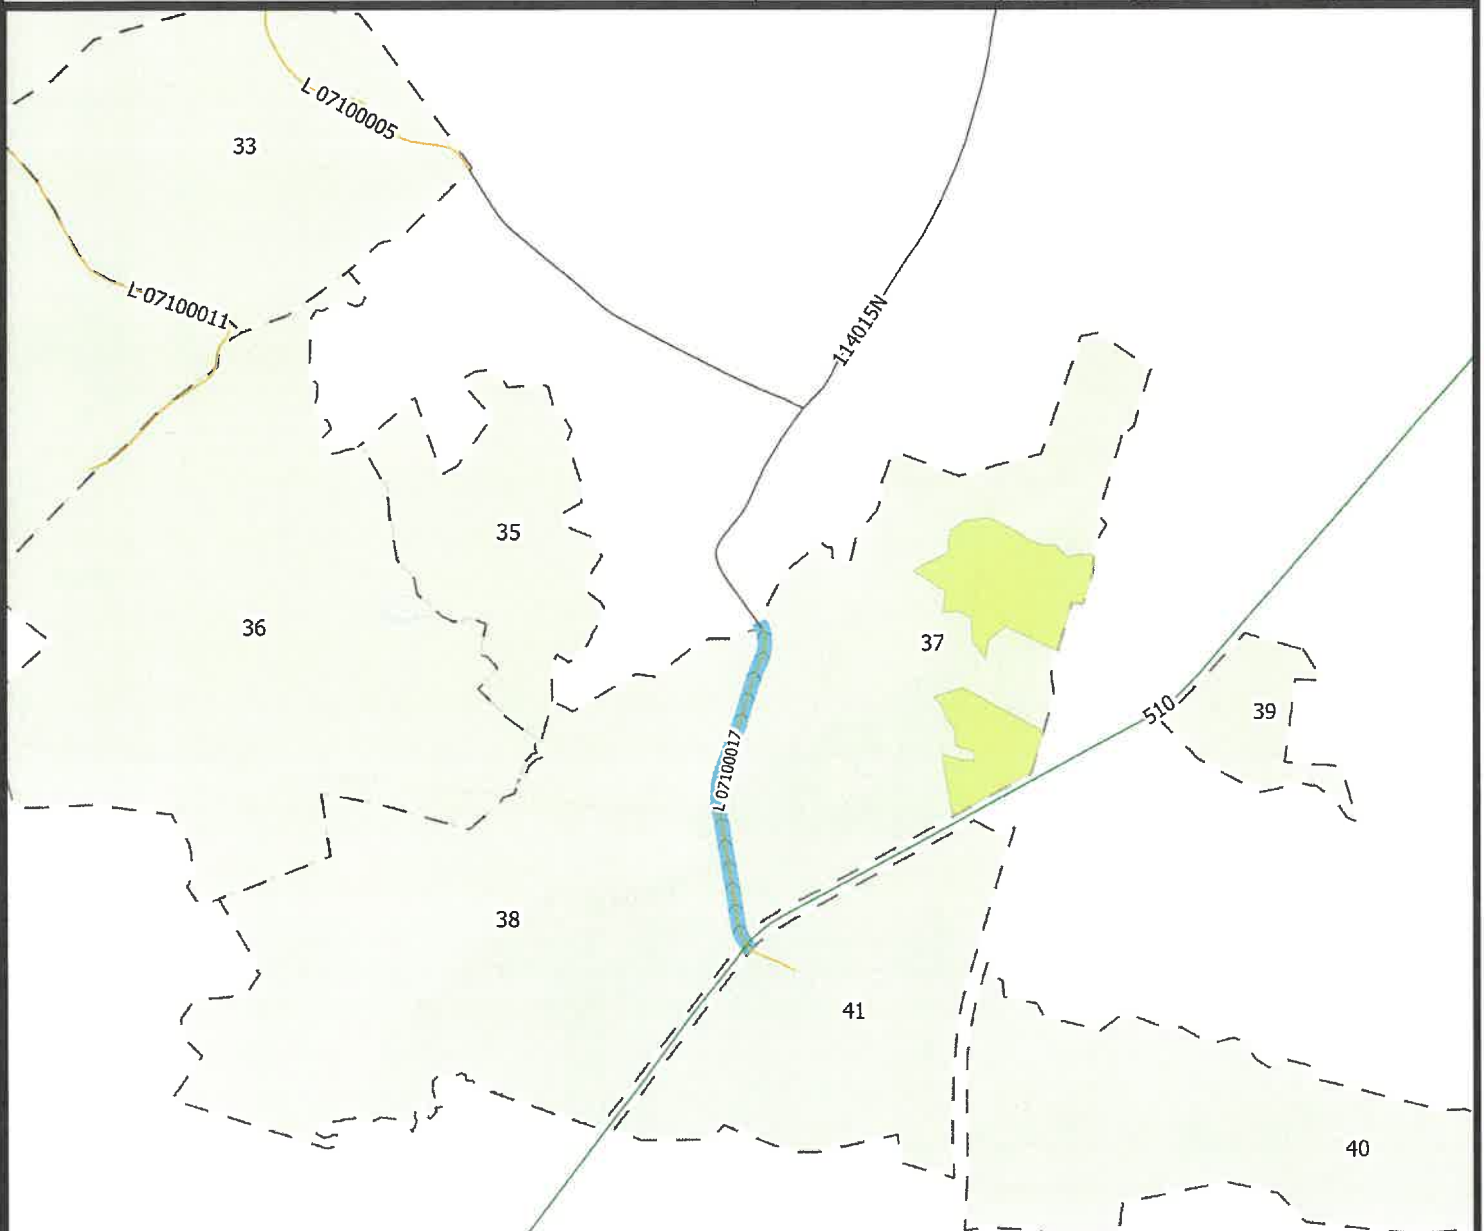

Regionalna Dyrekcja Lasów Państwowych w Olsztynie

Nadleśnictwo Orneta

stan: 2020

Nazwa rysunku:	Plan orientacyjny	skala 1:10000	Nr rys.:1
Obiekt:	Droga leśna: L 07100017		
Lokalizacja:	Leśnictwo Gmina Obręb Numer działki Białobór, Lelkowo, Wilknity, 3033/1		
Data opracowania:	10.2020 r.