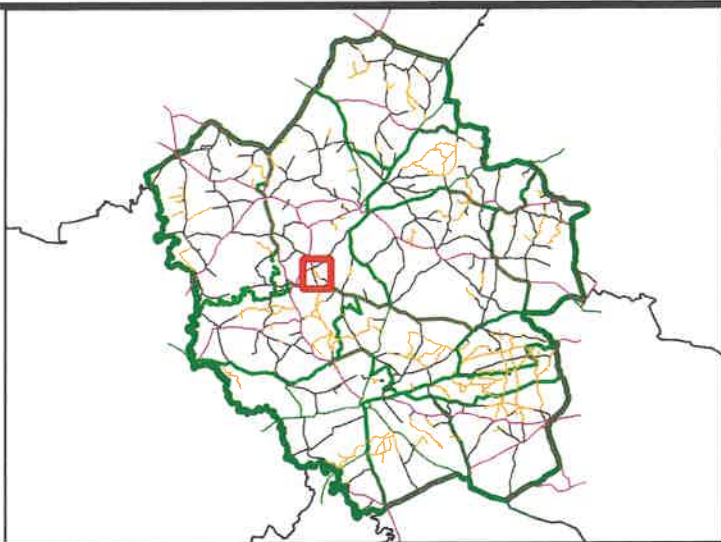

Regionalna Dyrekcja Lasów Państwowych w Olsztynie

Nadleśnictwo Orneta

stan: 2020

Nazwa rysunku:	Plan orientacyjny	skala 1:10000	Nr rys.:1
Obiekt:	Droga leśna: L 07100130		
Lokalizacja:	Leśnictwo	Gmina	Obręb Numer działki
	Wałsza,	Pieniężno,	3207/4
Data opracowania:	10.2020 r.		

1397N