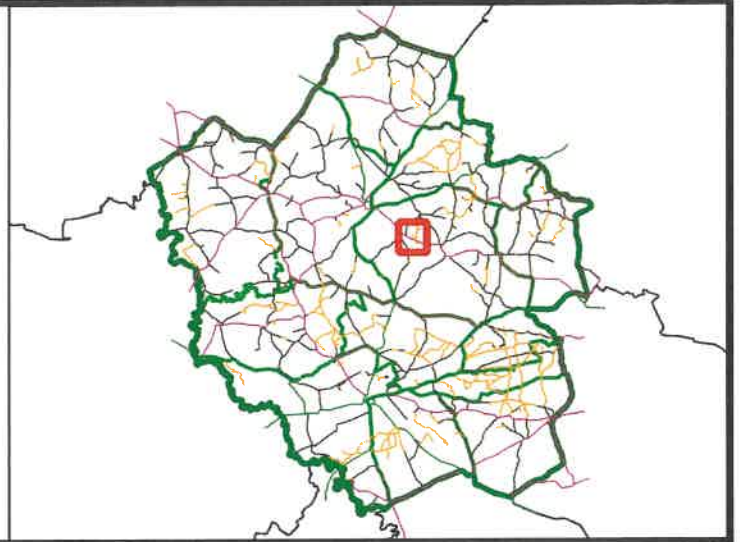

Regionalna Dyrekcja Lasów Państwowych w Olsztynie

Nadleśnictwo Orneta

stan: 2020

Nazwa rysunku:	Plan orientacyjny	skala 1:10000	Nr rys.:1
Obiekt:	Droga leśna: L 07100061		
Lokalizacja:	Leśnictwo Migny,	Gmina Pieniężno,	Obręb Numer działki 3123/3
Data opracowania:	10.2020 r.