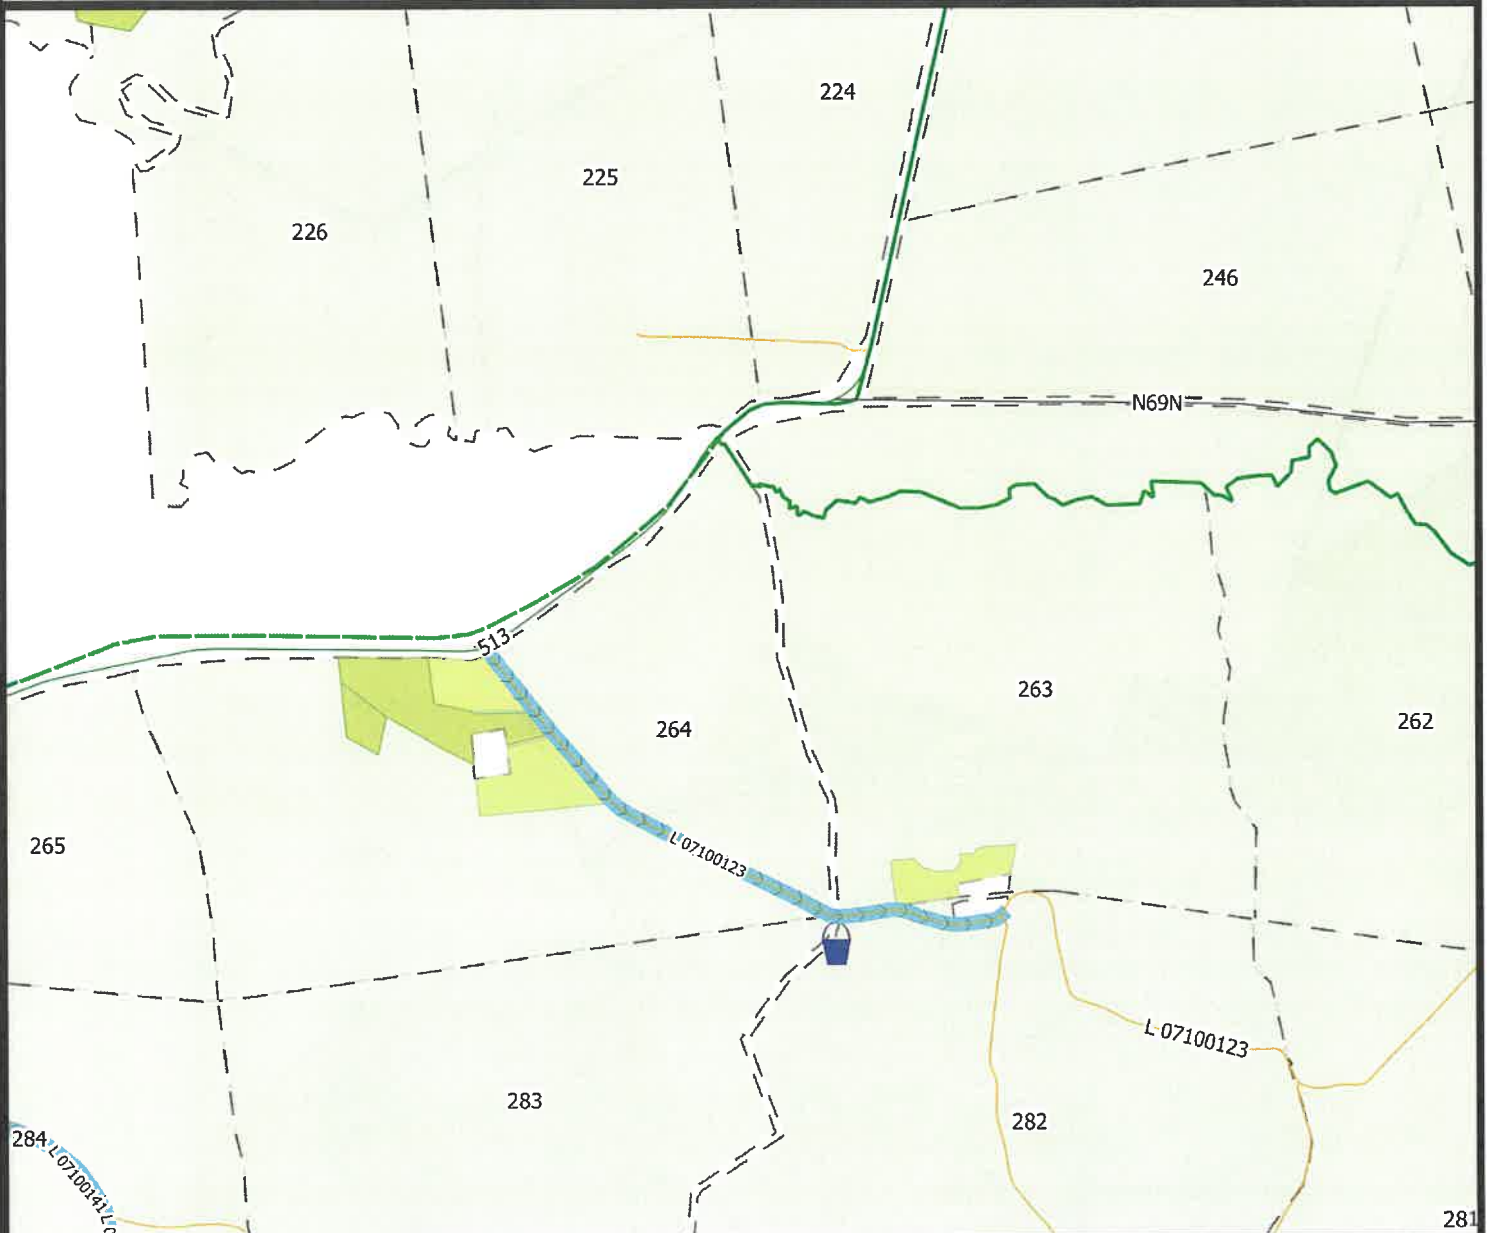

Regionalna Dyrekcja Lasów Państwowych w Olsztynie

Nadleśnictwo Orneta

stan: 2020

Nazwa rysunku:	Plan orientacyjny	skala 1:10000	Nr rys.:1
Obiekt:	Droga leśna: L 07100123		
Lokalizacja:	Leśnictwo Gmina Obręb Numer działki Międzyrzecze, Orneta, Krosno, 3202/9		
Data opracowania:	10.2020 r.