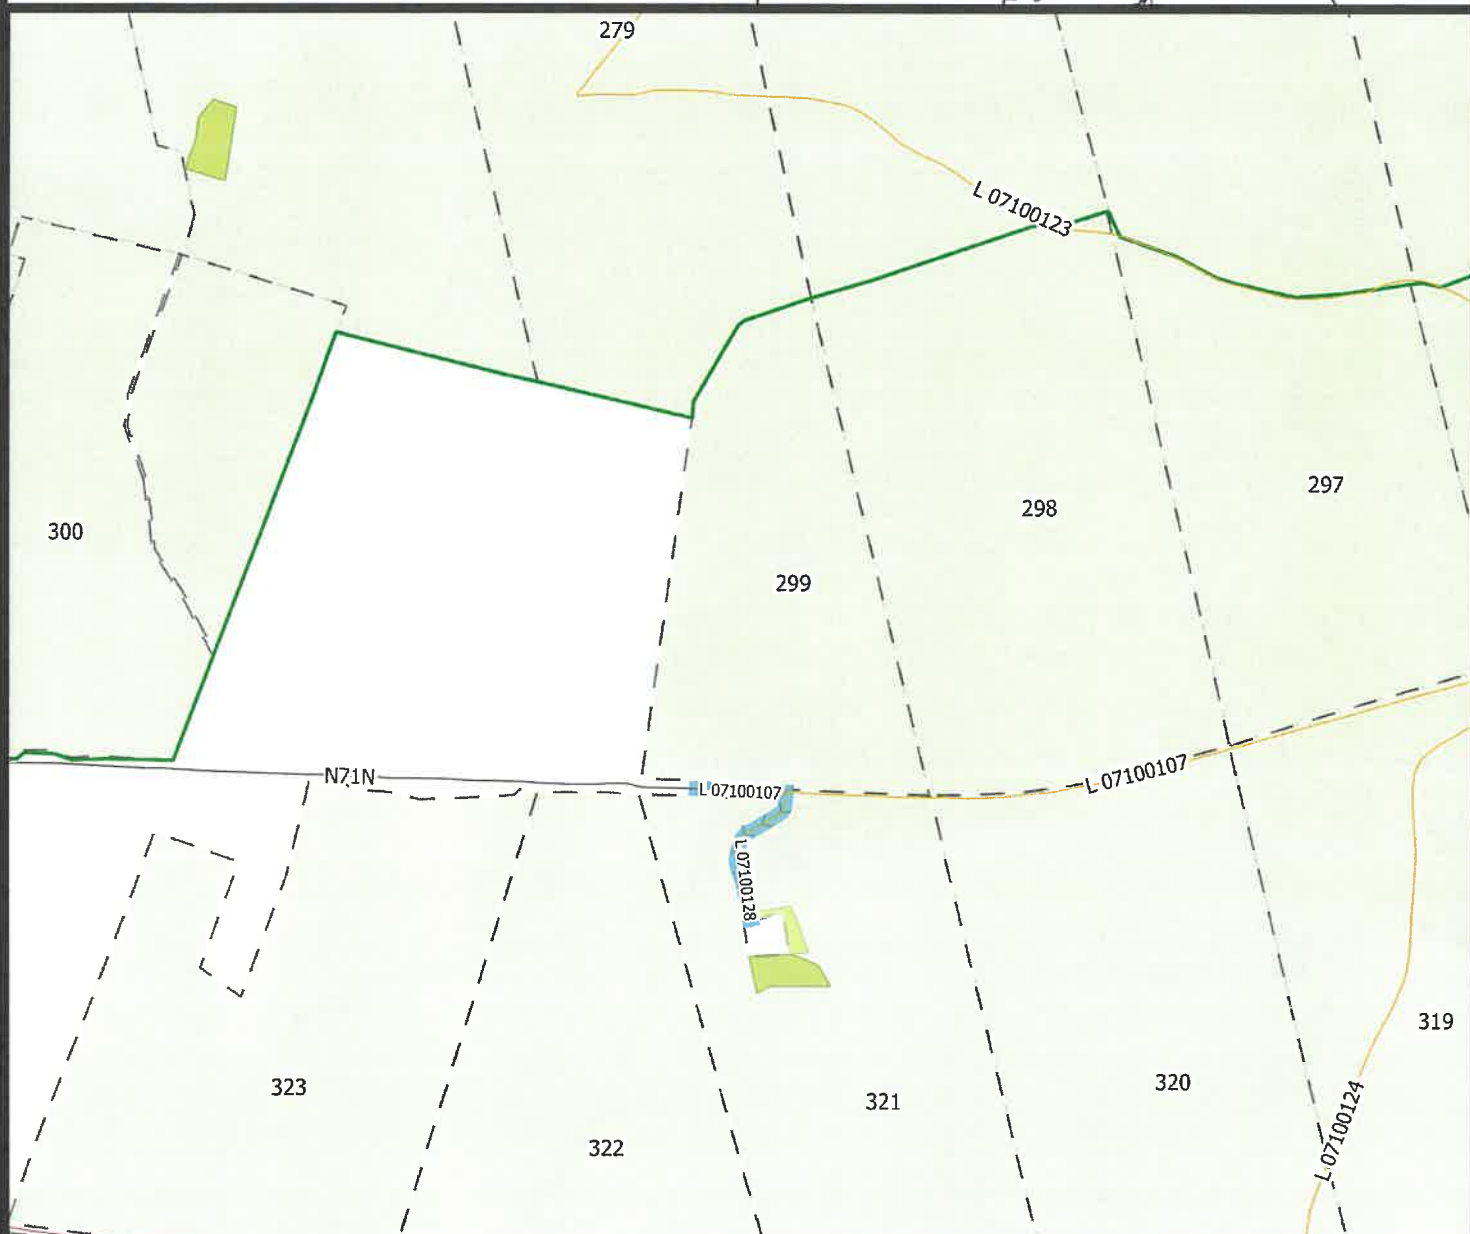

Regionalna Dyrekcja Lasów Państwowych w Olsztynie

Nadleśnictwo Orneta

stan: 2020

Nazwa rysunku:	Plan orientacyjny	skala 1:10000	Nr rys.:1
Obiekt:	Droga leśna: L 07100107 L 07100128		
Lokalizacja:	Leśnictwo	Gmina	Obręb Numer działki
	Bronów,	Lubomino,	Wolnica, 31/1
Data opracowania:	10.2020 r.