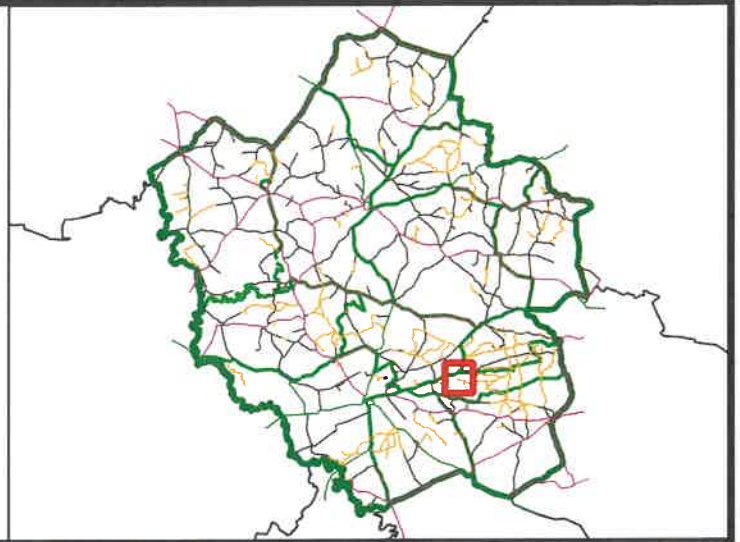

Regionalna Dyrekcja Lasów Państwowych w Olsztynie

Nadleśnictwo Orneta

stan: 2020

Nazwa rysunku:	Plan orientacyjny	skala 1:10000	Nr rys.:1
Obiekt:	Droga leśna: L 07100123		
Lokalizacja:	Leśnictwo Gmina Obręb Numer działki Międzyrzecze, Orneta, Krosno, 3202/9		
Data opracowania:	10.2020 r.