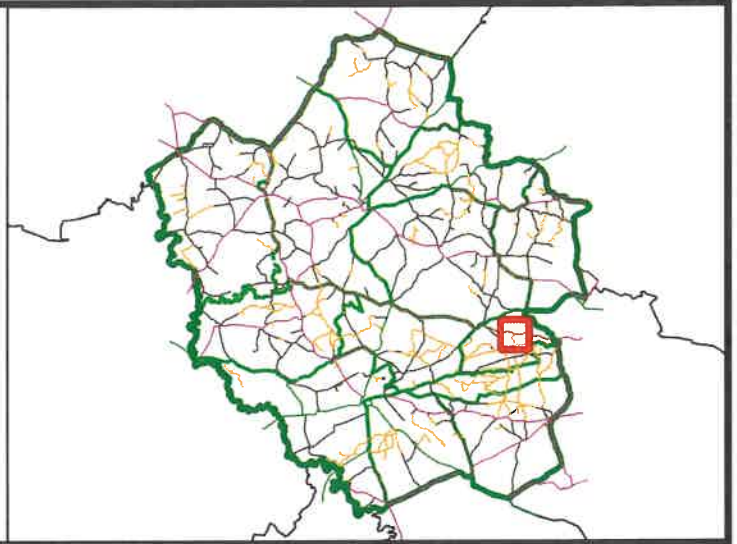

Regionalna Dyrekcja Lasów Państwowych w Olsztynie

Nadleśnictwo Orneta

stan: 2020

Nazwa rysunku:	Plan orientacyjny	skala 1:10000	Nr rys.:1
Obiekt:	Droga leśna: L 07100071		
Lokalizacja:	Leśnictwo Gmina Obręb Numer działki Józefowo, Orneta, Mingajny, 3134/7		
Data opracowania:	10.2020 r.