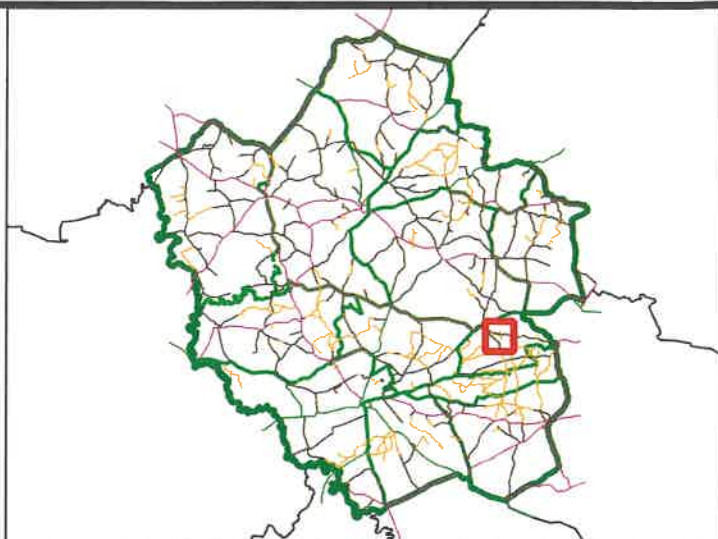

Regionalna Dyrekcja Lasów Państwowych w Olsztynie

Nadleśnictwo Orneta

stan: 2020

Nazwa rysunku:	Plan orientacyjny	skala 1:10000	Nr rys.:1
Obiekt:	Droga leśna: L 07100079		
Lokalizacja:	Leśnictwo Gmina Obręb Numer działki Józefowo, Orneta, Mingajny, 3136/3		
Data opracowania:	10.2020 r.		

185