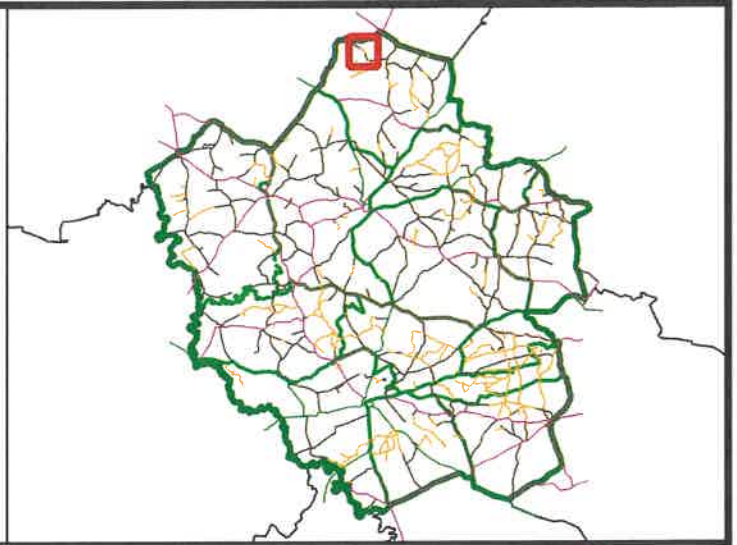

Regionalna Dyrekcja Lasów Państwowych w Olsztynie

Nadleśnictwo Orneta

stan: 2020

<b>Nazwa rysunku:</b>	Plan orientacyjny	skala 1:10000	Nr rys.:1
<b>Obiekt:</b>	Droga leśna: <b>L 07100006</b>		
<b>Lokalizacja:</b>	Leśnictwo Gmina Obręb Numer działki Pieniężno, Pieniężno, Jeziorko, 83/1		
<b>Data opracowania:</b>	10.2020 r.		

Regionalna Dyrekcja Lasów Państwowych w Olsztynie

Nadleśnictwo Orneta

stan: 2020

<b>Nazwa rysunku:</b>	Plan orientacyjny	skala 1:10000	Nr rys.:1
<b>Obiekt:</b>	Droga leśna: <b>L 07100009</b>		
<b>Lokalizacja:</b>	<b>Leśnictwo</b>	<b>Gmina</b>	<b>Obręb</b> <b>Numer działki</b>
	Białobór, Lelkowo, Wyszkowo, 22/7		
<b>Data opracowania:</b>	10.2020 r.		