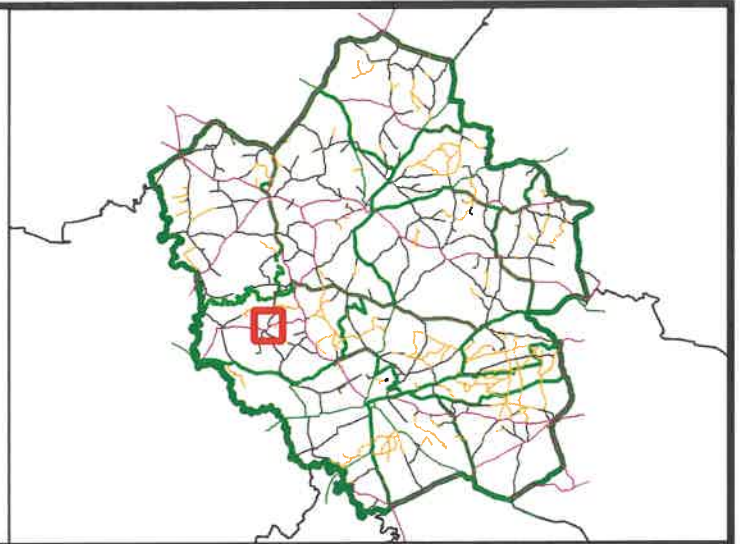

Regionalna Dyrekcja Lasów Państwowych w Olsztynie

Nadleśnictwo Orneta

stan: 2020

Nazwa rysunku:	Plan orientacyjny	skala 1:10000	Nr rys.:1
Obiekt:	Droga leśna: L 07100186		
Lokalizacja:	Leśnictwo	Gmina	Obręb Numer działki
	Taftowo,	Orneta,	Chwałęcín, 3278/7
Data opracowania:	10.2020 r.