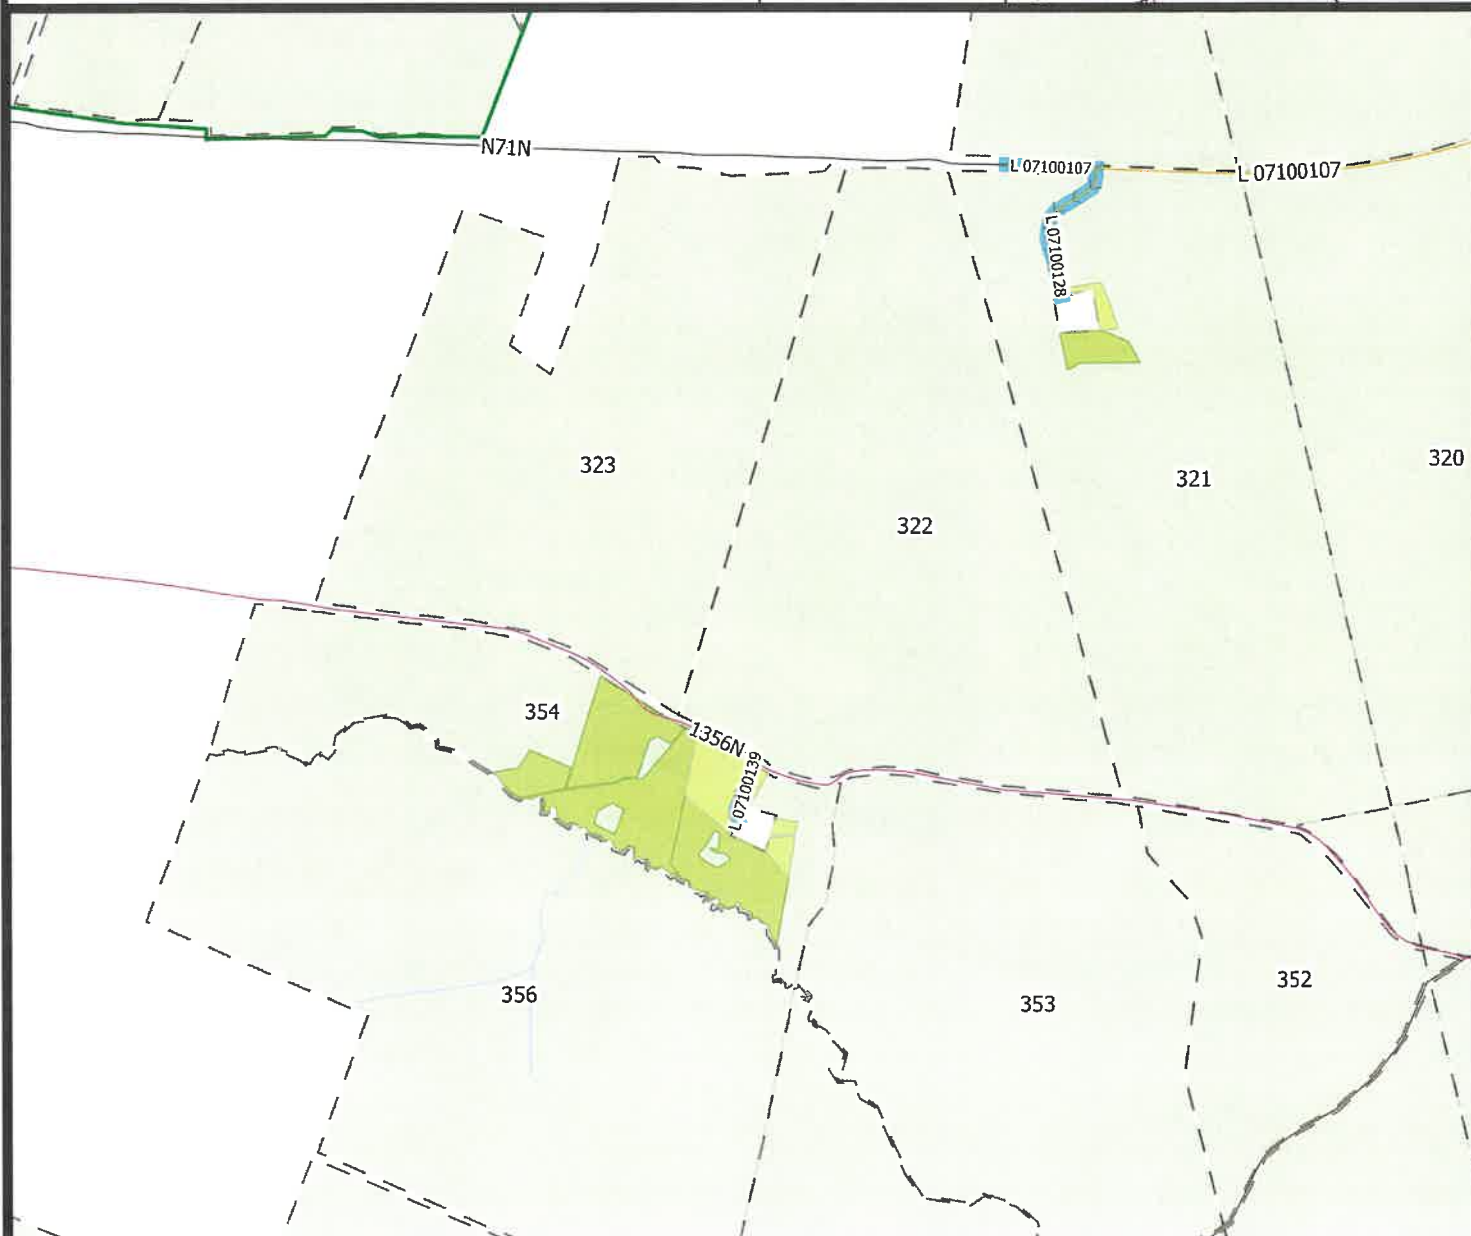

Regionalna Dyrekcja Lasów Państwowych w Olsztynie

Nadleśnictwo Orneta

stan: 2020

Nazwa rysunku:	Plan orientacyjny	skala 1:10000	Nr rys.:1
Obiekt:	Droga leśna: L 07100139		
Lokalizacja:	Leśnictwo Gmina Obręb Numer działki Bronów, Orneta, Opin, 3267/5		
Data opracowania:	10.2020 r.