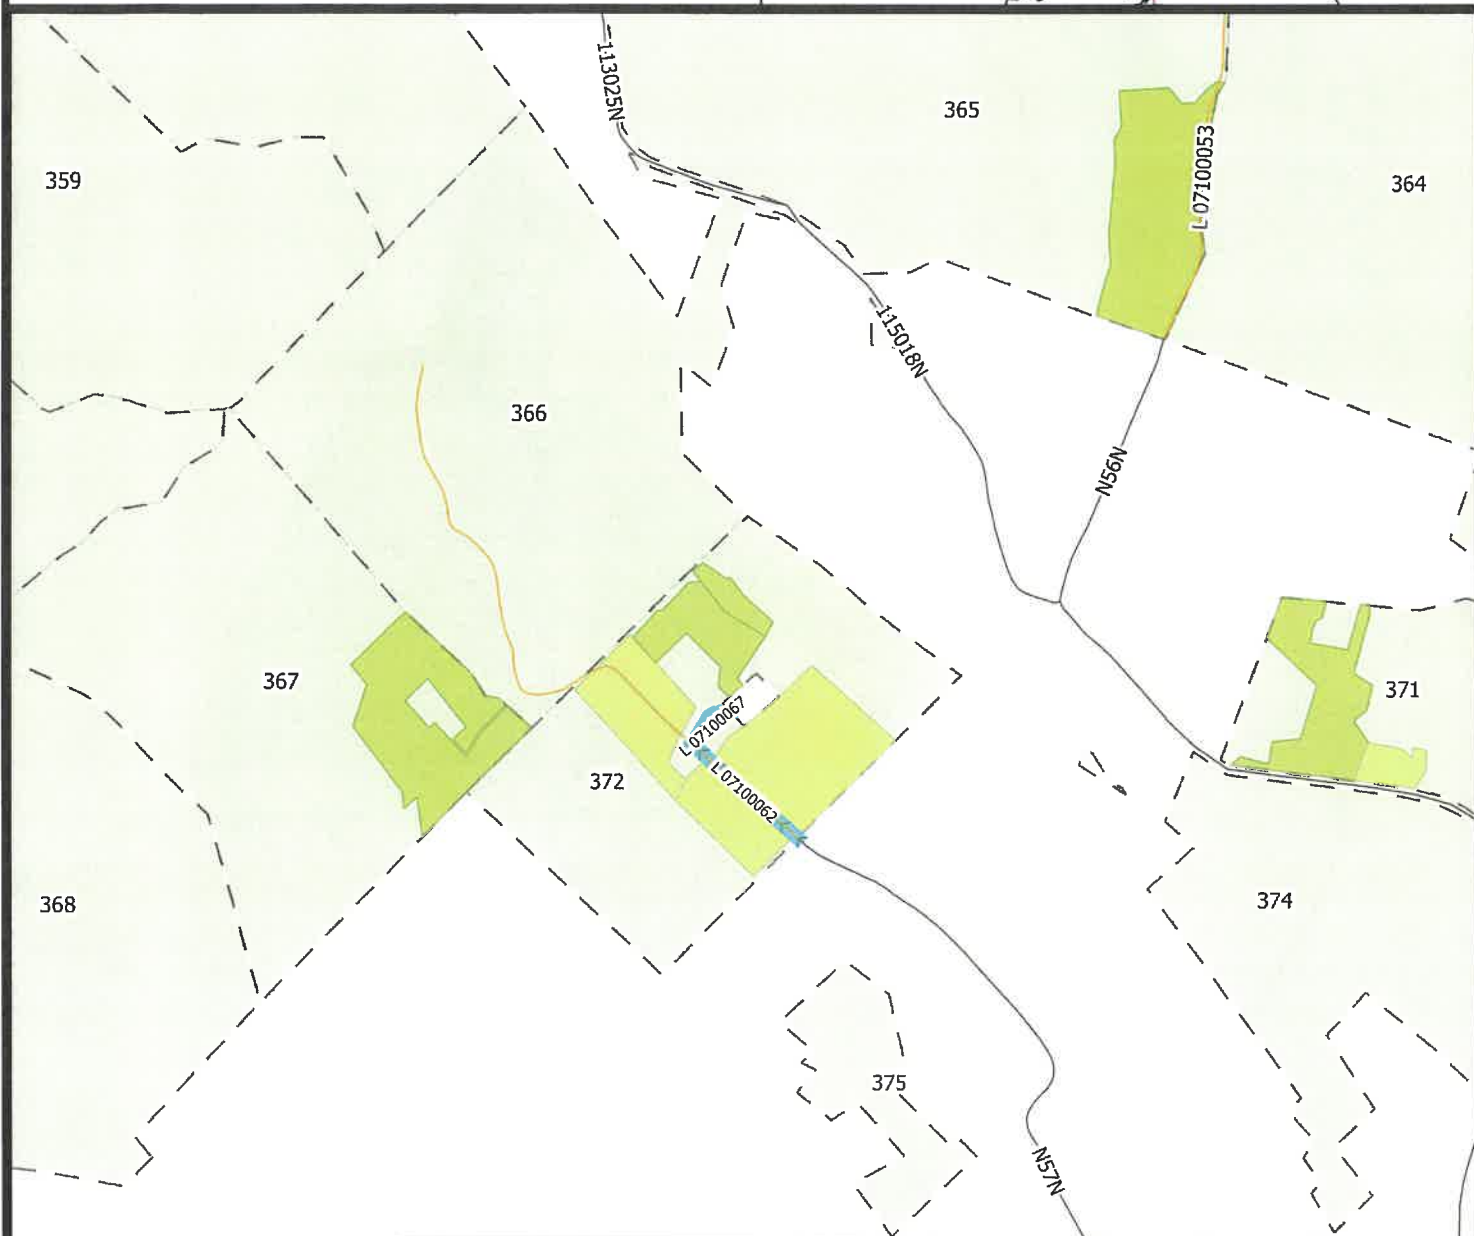

Regionalna Dyrekcja Lasów Państwowych w Olsztynie

Nadleśnictwo Orneta

stan: 2020

Nazwa rysunku:	Plan orientacyjny	skala 1:10000	Nr rys.:1
Obiekt:	Droga leśna: L 07100062 L 07100067		
Lokalizacja:	Leśnictwo	Gmina	Obręb Numer działki
	Migny,	Orneta,	Mingajny, 3231/2
Data opracowania:	10.2020 r.