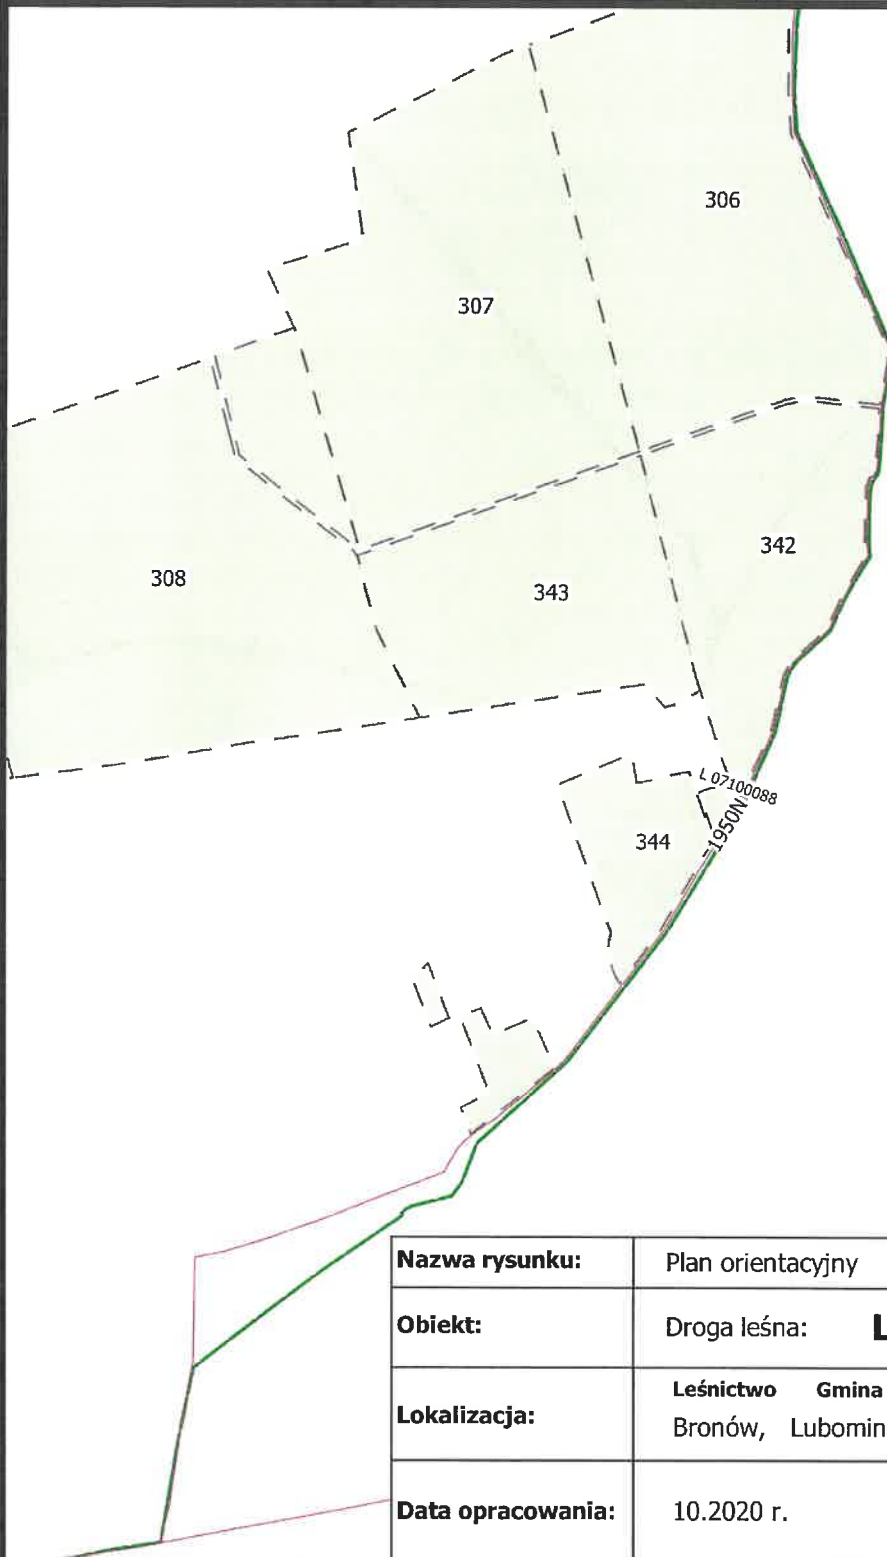

Regionalna Dyrekcja Lasów Państwowych w Olsztynie

Nadleśnictwo Orneta

stan: 2020

Nazwa rysunku:	Plan orientacyjny	skala 1:10000	Nr rys.:1
Obiekt:	Droga leśna: L 07100088		
Lokalizacja:	Leśnictwo	Gmina	Obręb Numer działki
	Bronów,	Lubomino,	Wolnica, 3255
Data opracowania:	10.2020 r.