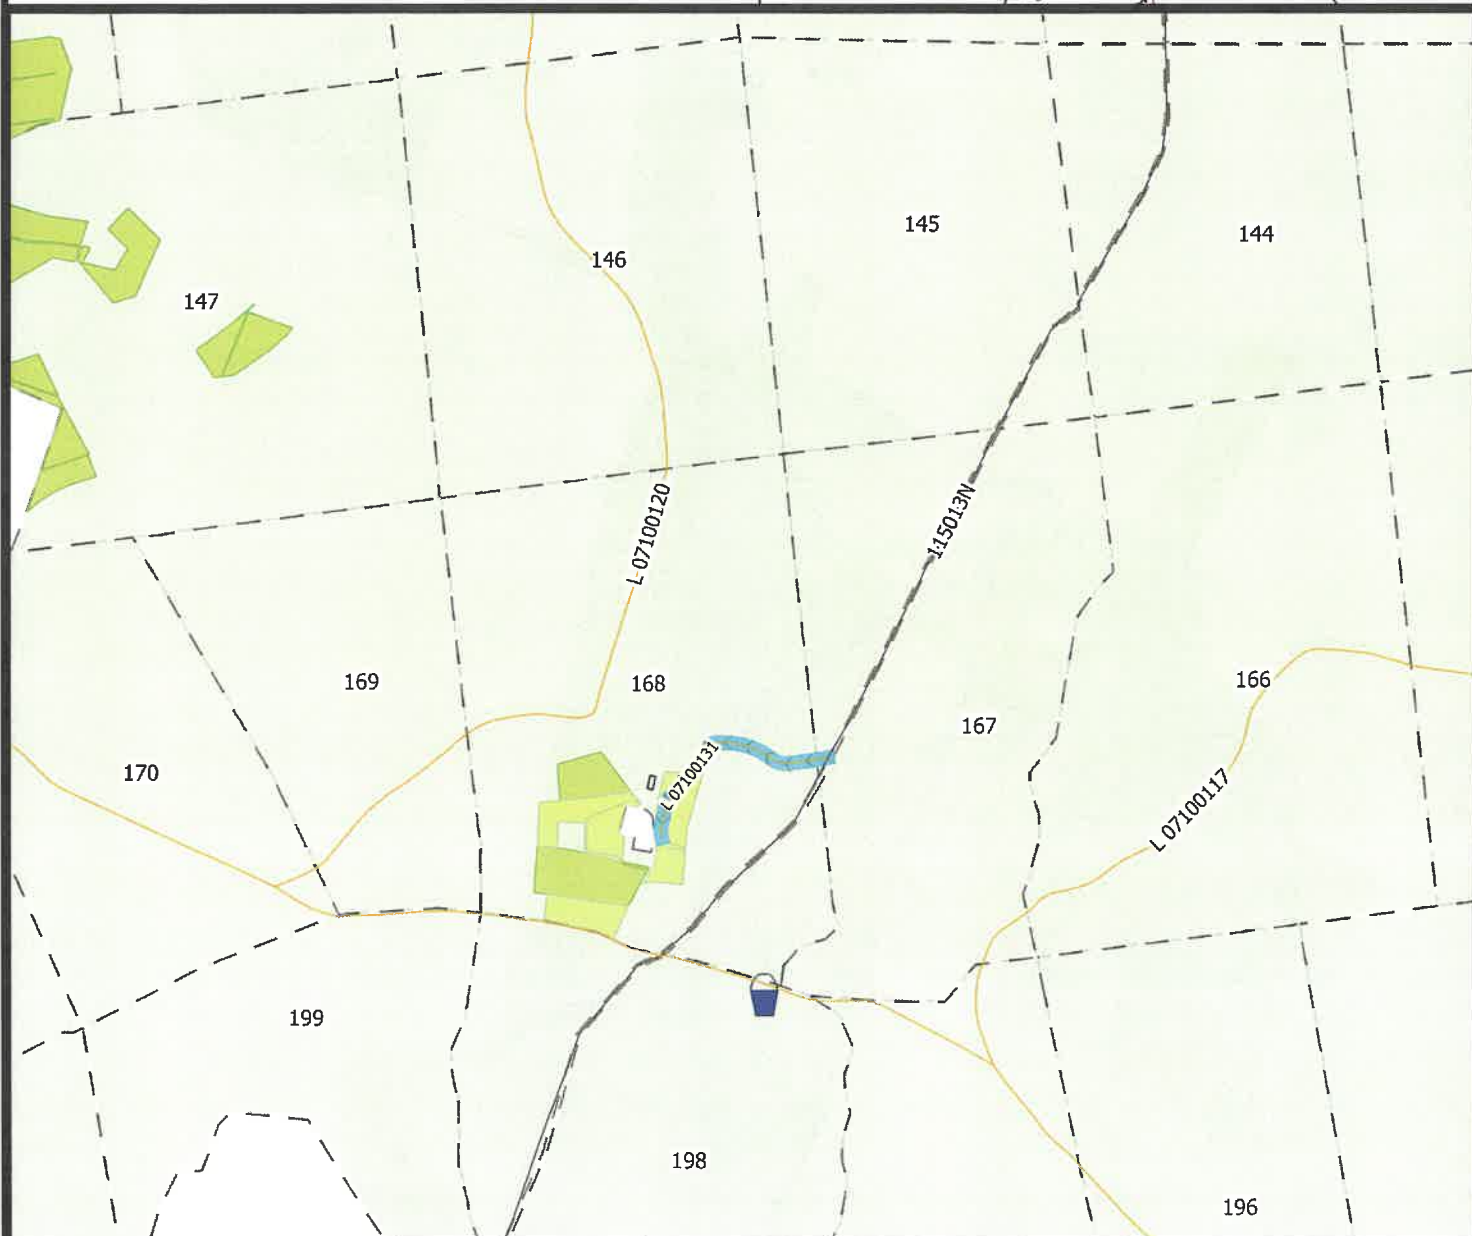

## Nadleśnictwo Orneta

stan: 2020

<b>Nazwa rysunku:</b>	Plan orientacyjny	skala 1:10000	Nr rys.:1
<b>Obiekt:</b>	Droga leśna: <b>L 07100131</b>		
<b>Lokalizacja:</b>	<b>Leśnictwo</b>	<b>Gmina</b>	<b>Obręb</b> <b>Numer działki</b>
	Komasy,	Orneta,	Nowy Dwór, 3373/7
<b>Data opracowania:</b>	10.2020 r.		