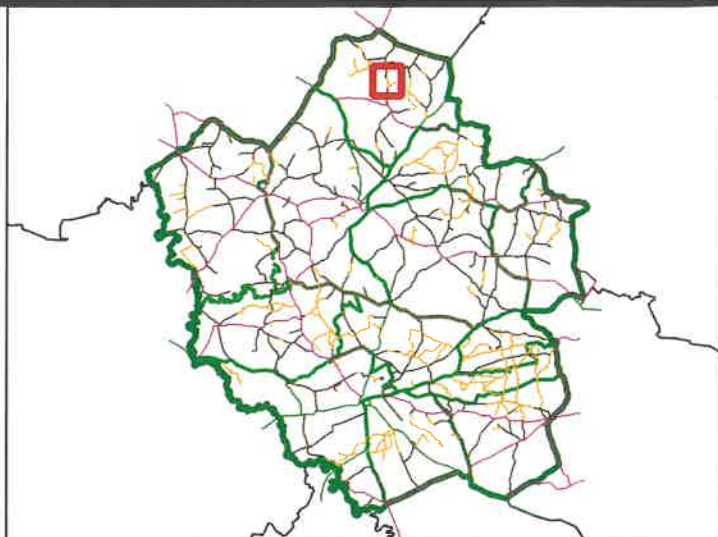

Regionalna Dyrekcja Lasów Państwowych w Olsztynie

Nadleśnictwo Orneta

stan: 2020

Nazwa rysunku:	Plan orientacyjny	skala 1:10000	Nr rys.:1
Obiekt:	Droga leśna: L 07100013 L 07100021		
Lokalizacja:	Leśnictwo Gmina Obręb Numer działki Białobór, Lelkowo, Krzekoty, 3016/2		
Data opracowania:	10.2020 r.