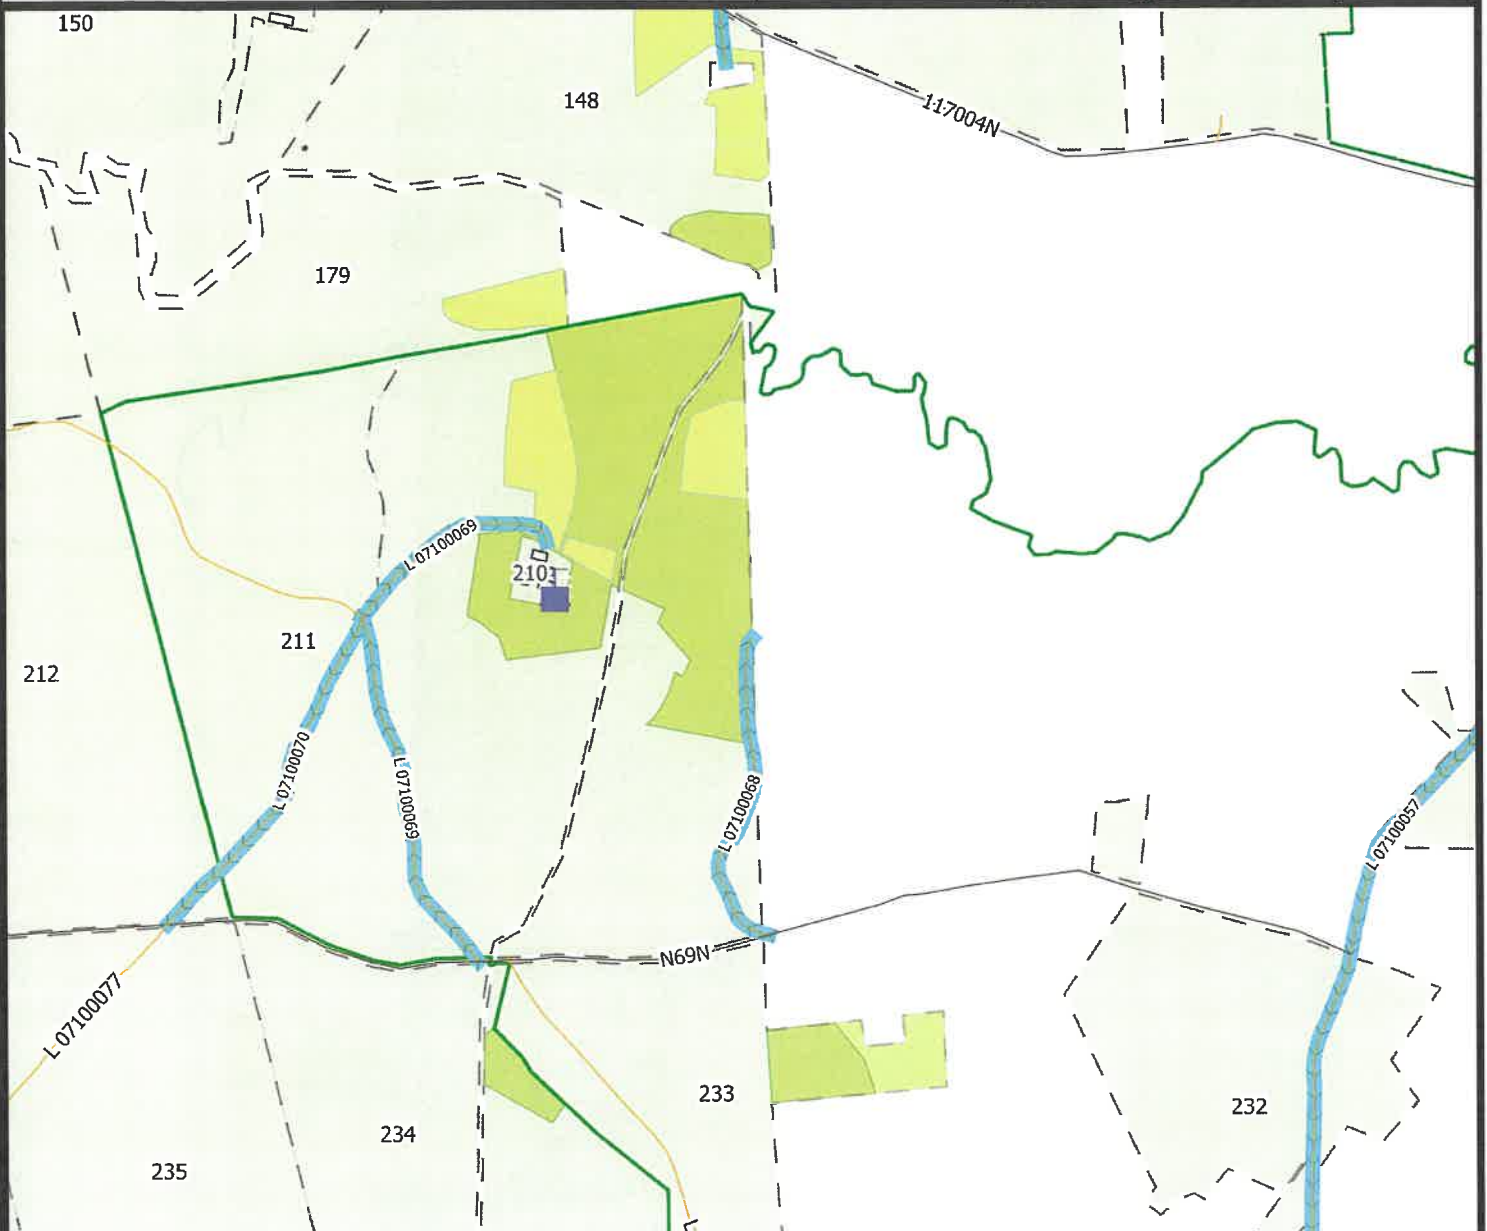

Regionalna Dyrekcja Lasów Państwowych w Olsztynie

Nadleśnictwo Orneta

stan: 2020

Nazwa rysunku:	Plan orientacyjny	skala 1:10000	Nr rys.:1
Obiekt:	Droga leśna: L 07100068		
Lokalizacja:	Leśnictwo Gmina Obręb Numer działki Międzyrzecze, Orneta, Krosno, 3156/2		
Data opracowania:	10.2020 r.