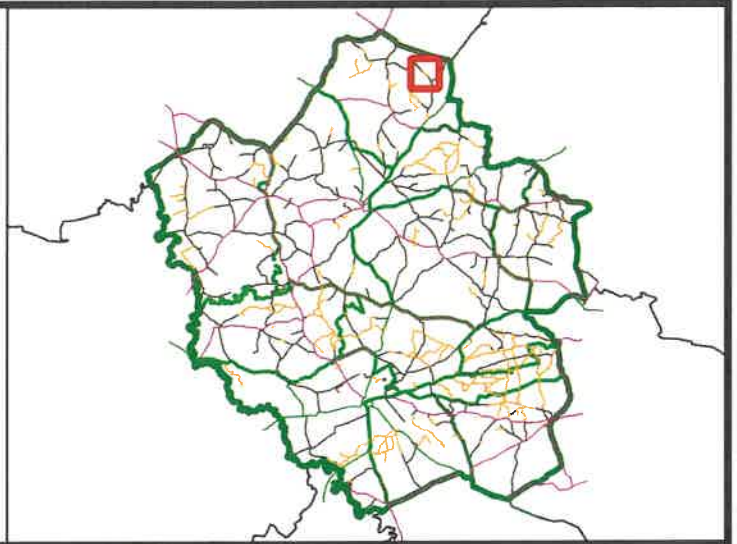

Regionalna Dyrekcja Lasów Państwowych w Olsztynie

Nadleśnictwo Orneta

stan: 2020

<b>Nazwa rysunku:</b>	Plan orientacyjny	skala 1:10000	Nr rys.:1
<b>Obiekt:</b>	Droga leśna: <b>L 07100002</b>		
<b>Lokalizacja:</b>	Leśnictwo Gmina Obręb Numer działki Białobór, Lelkowo, Krzekoty, 3004/1		
<b>Data opracowania:</b>	10.2020 r.		