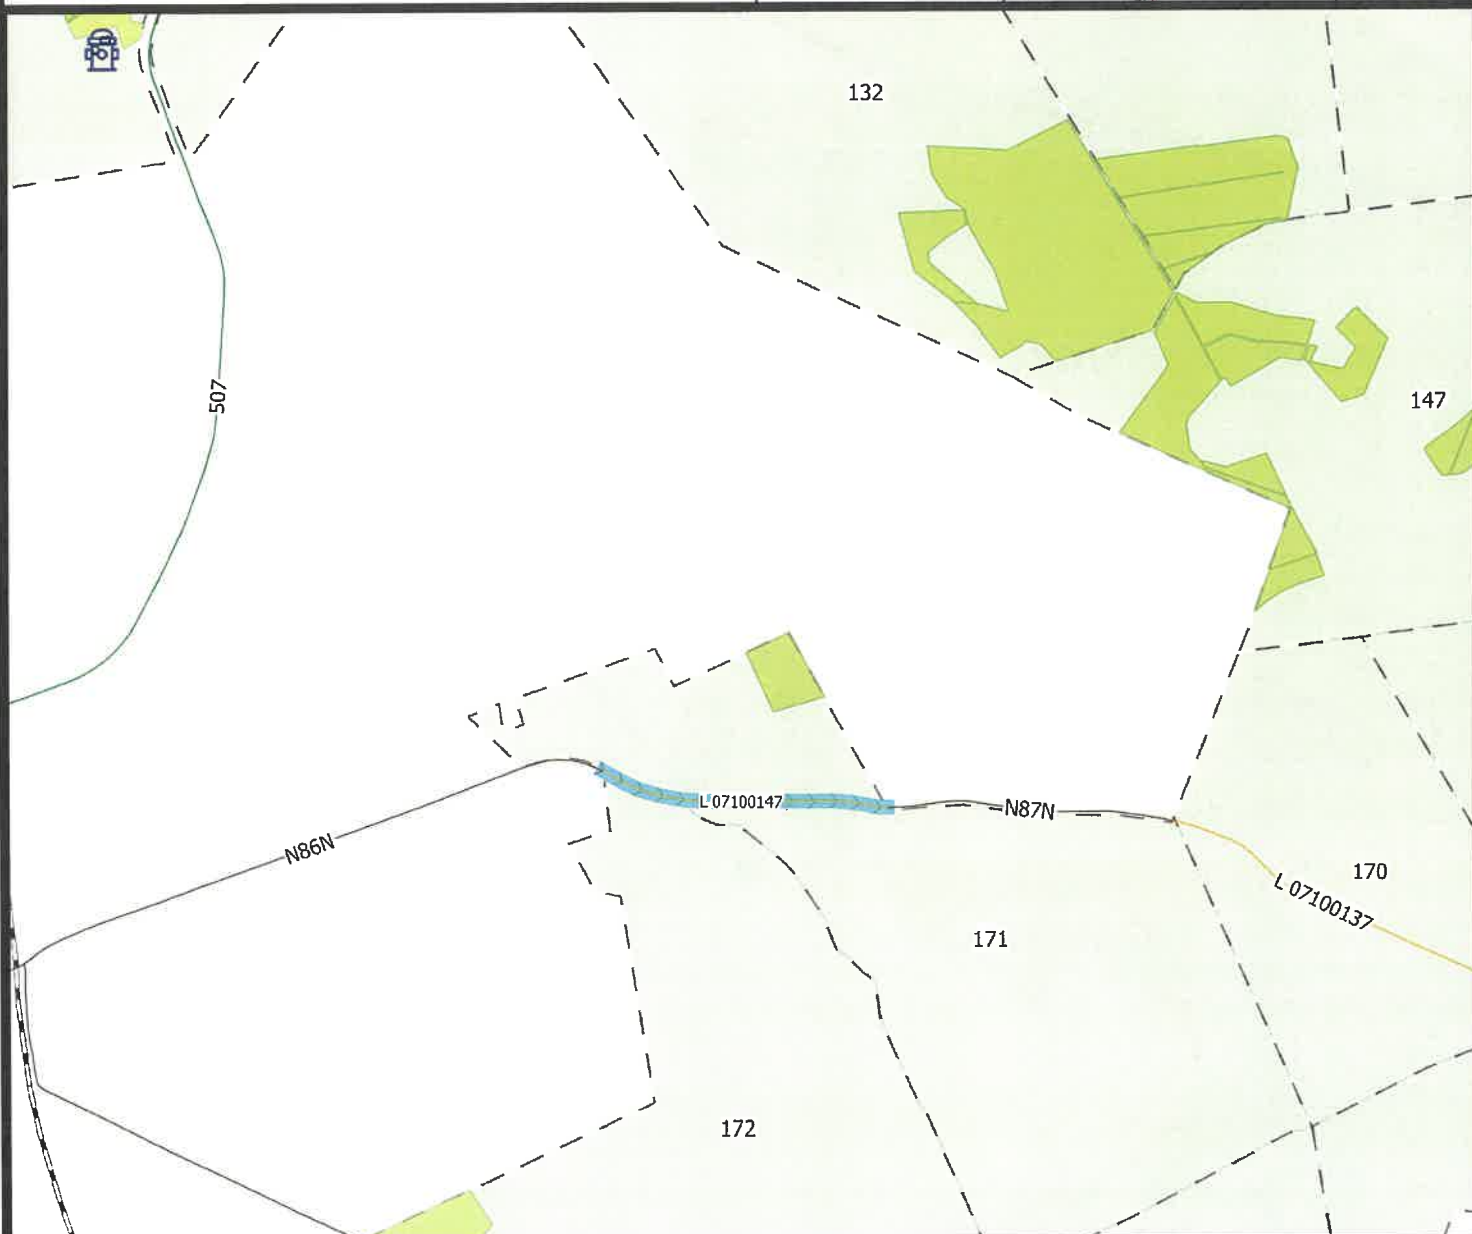

Regionalna Dyrekcja Lasów Państwowych w Olsztynie

Nadleśnictwo Orneta

stan: 2020

Nazwa rysunku:	Plan orientacyjny	skala 1:10000	Nr rys.:1
Obiekt:	Droga leśna: L 07100147		
Lokalizacja:	Leśnictwo Gmina Obręb Numer działki Komasy, Orneta, Nowy Dwór, 3377/1		
Data opracowania:	10.2020 r.