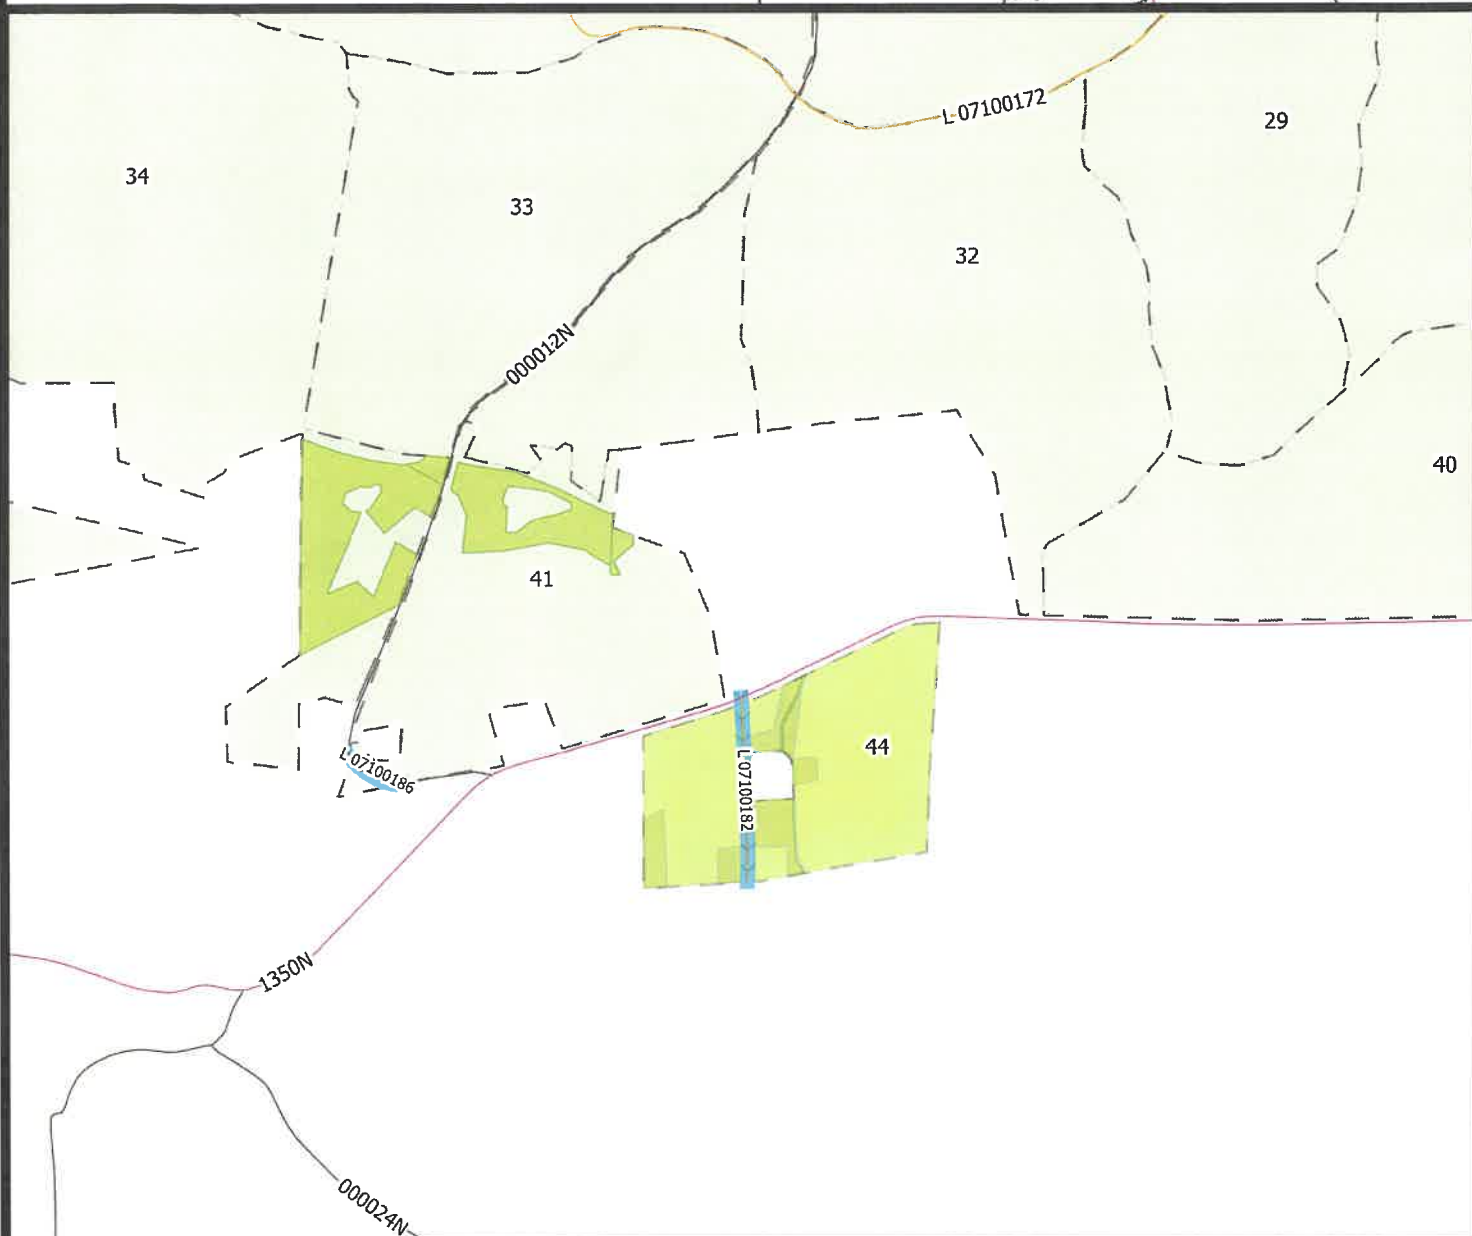

Regionalna Dyrekcja Lasów Państwowych w Olsztynie

Nadleśnictwo Orneta

stan: 2020

Nazwa rysunku:	Plan orientacyjny	skala 1:10000	Nr rys.:1
Obiekt:	Droga leśna: L 07100182		
Lokalizacja:	Leśnictwo Gmina Obręb Numer działki Taftowo, Orneta, Chwałęcín, 3281/1		
Data opracowania:	10.2020 r.