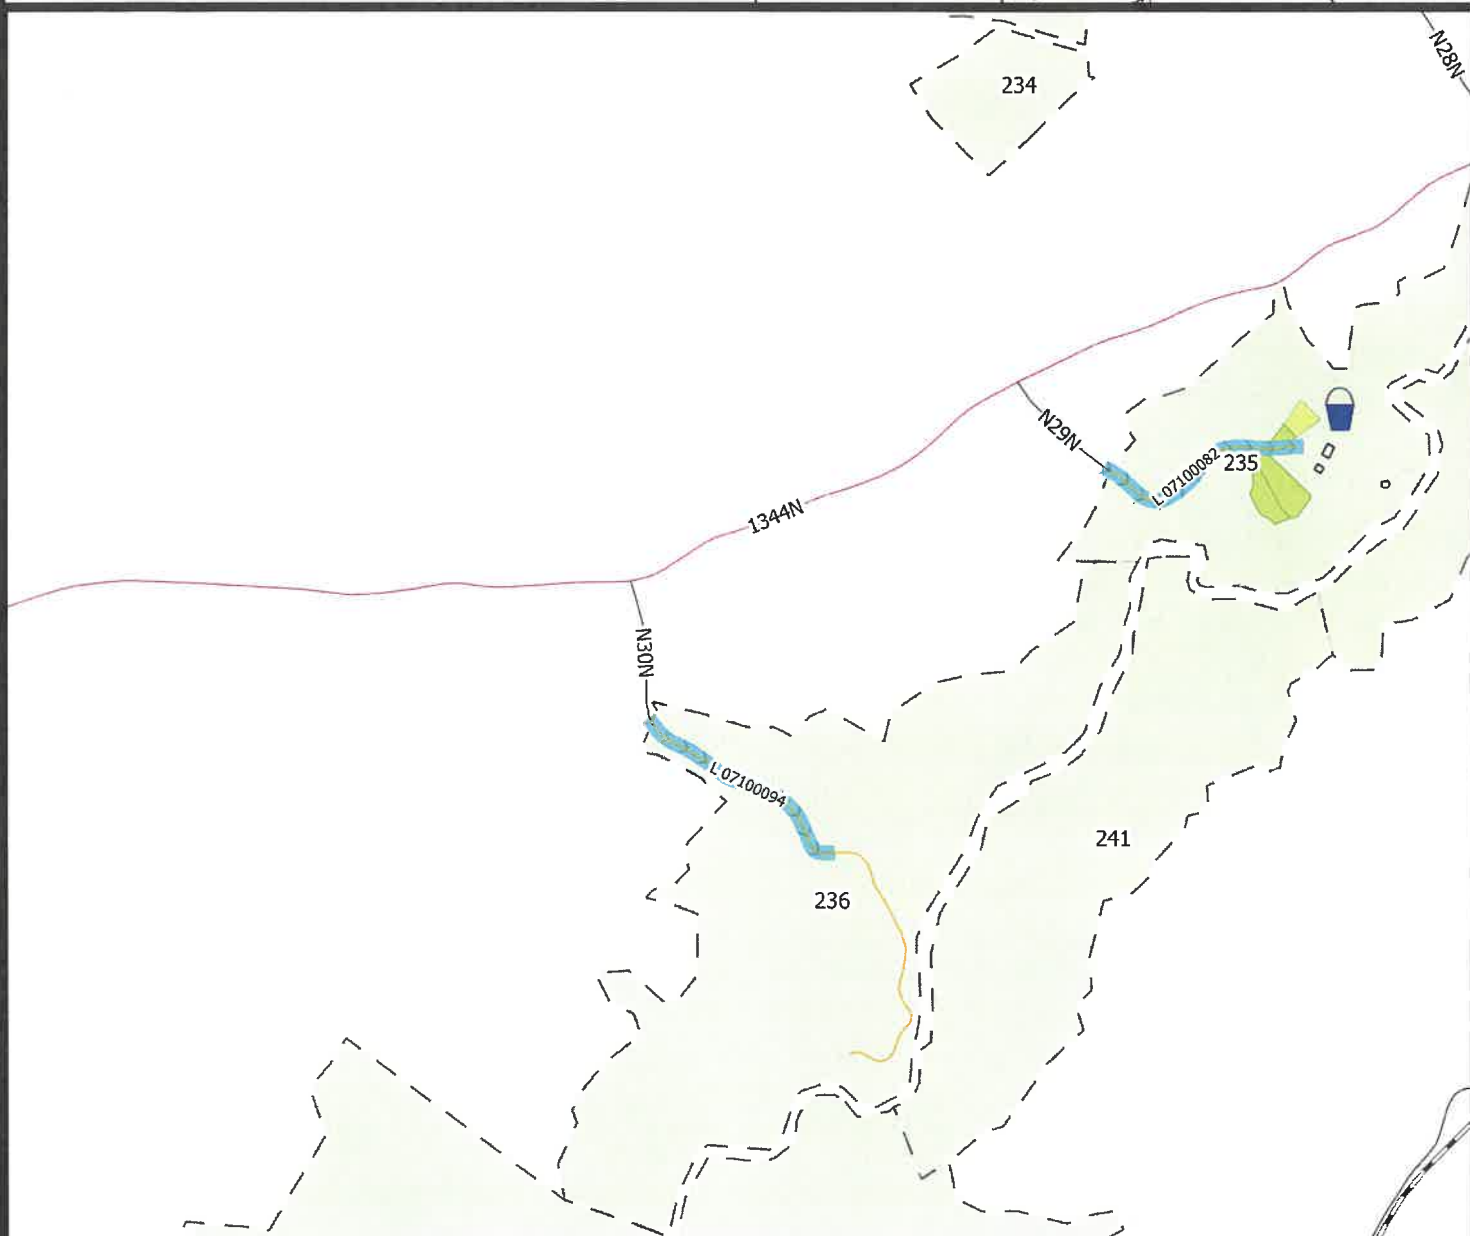

Regionalna Dyrekcja Lasów Państwowych w Olsztynie

Nadleśnictwo Orneta

stan: 2020

Nazwa rysunku:	Plan orientacyjny	skala 1:10000	Nr rys.:1
Obiekt:	Droga leśna: L 07100094		
Lokalizacja:	Leśnictwo Walsza,	Gmina Pieniężno,	Obręb Numer działki 3136/1
Data opracowania:	10.2020 r.