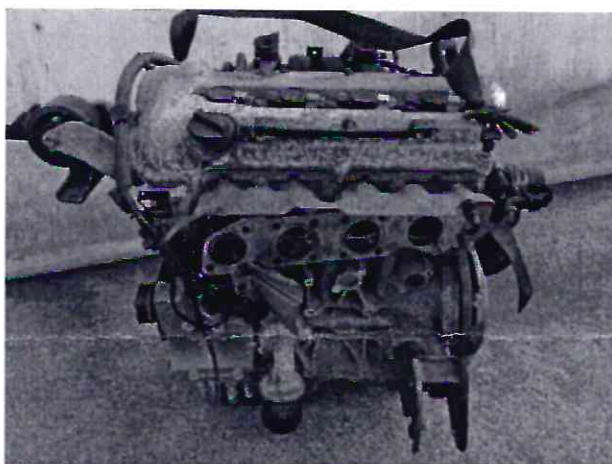

Premiery

Allegro Insp

Allegro - Motoryzacja - Części samochodowe - Silniki i osprzęt - Silniki kompletne

SILNIK SUZUKI SX4 VITARA FIAT SEDICI 1.6 M16A

od MarioCzesciWro

poleca 78,3%

3800,00 zł**380,00 zł** x 10 rat raty zero