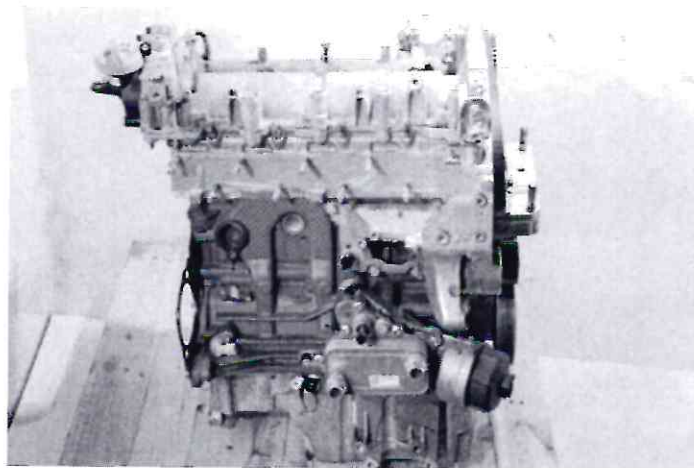

czego szukasz?

szukaj wielu

Allegro - Motoryzacja - Części samochodowe - Silniki i osprzęt - Silniki kompletne

SILNIK ENGINE SUZUKI SX4 S-CROSS 1.6 DDIS D16AA

od 1 z 7 autex

Super Sprzedawca, poleca 100%

3622,50 zł

90,56 zł x 50 rat raty

Przewidywana dostawa: w poniedziałek u Ciebie ⓘ

Dostawa od 200,00 zł

30 dni na odstąpienie od umowy

Wygodne płatności
Raty PayU

Montaż 1200,00 zł
dowiedz się więcej

DOSTAWA

ZWROTY

PŁATNOŚCI