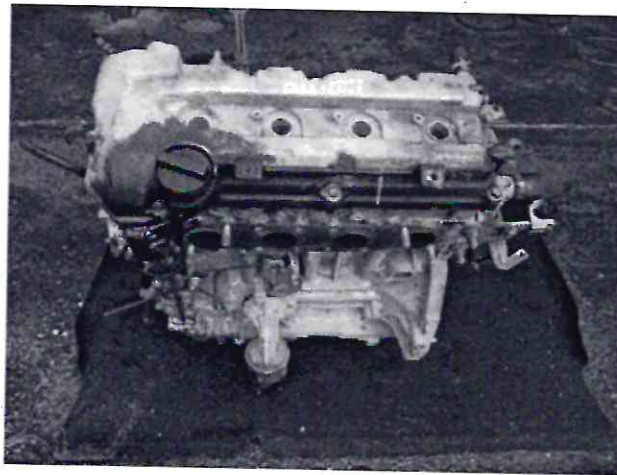

czego szukasz?

szukaj wielu

Allegro - Motoryzacja - Części samochodowe - Silniki i osprzęt - Silniki kompletne

SUZUKI SX4 S-CROSS VITARA III SILNIK M16A 1.6 16V

od 1 z 7 autowoj

poleca 100%

3090,00 zł

77,25 zł x 50 rat raty