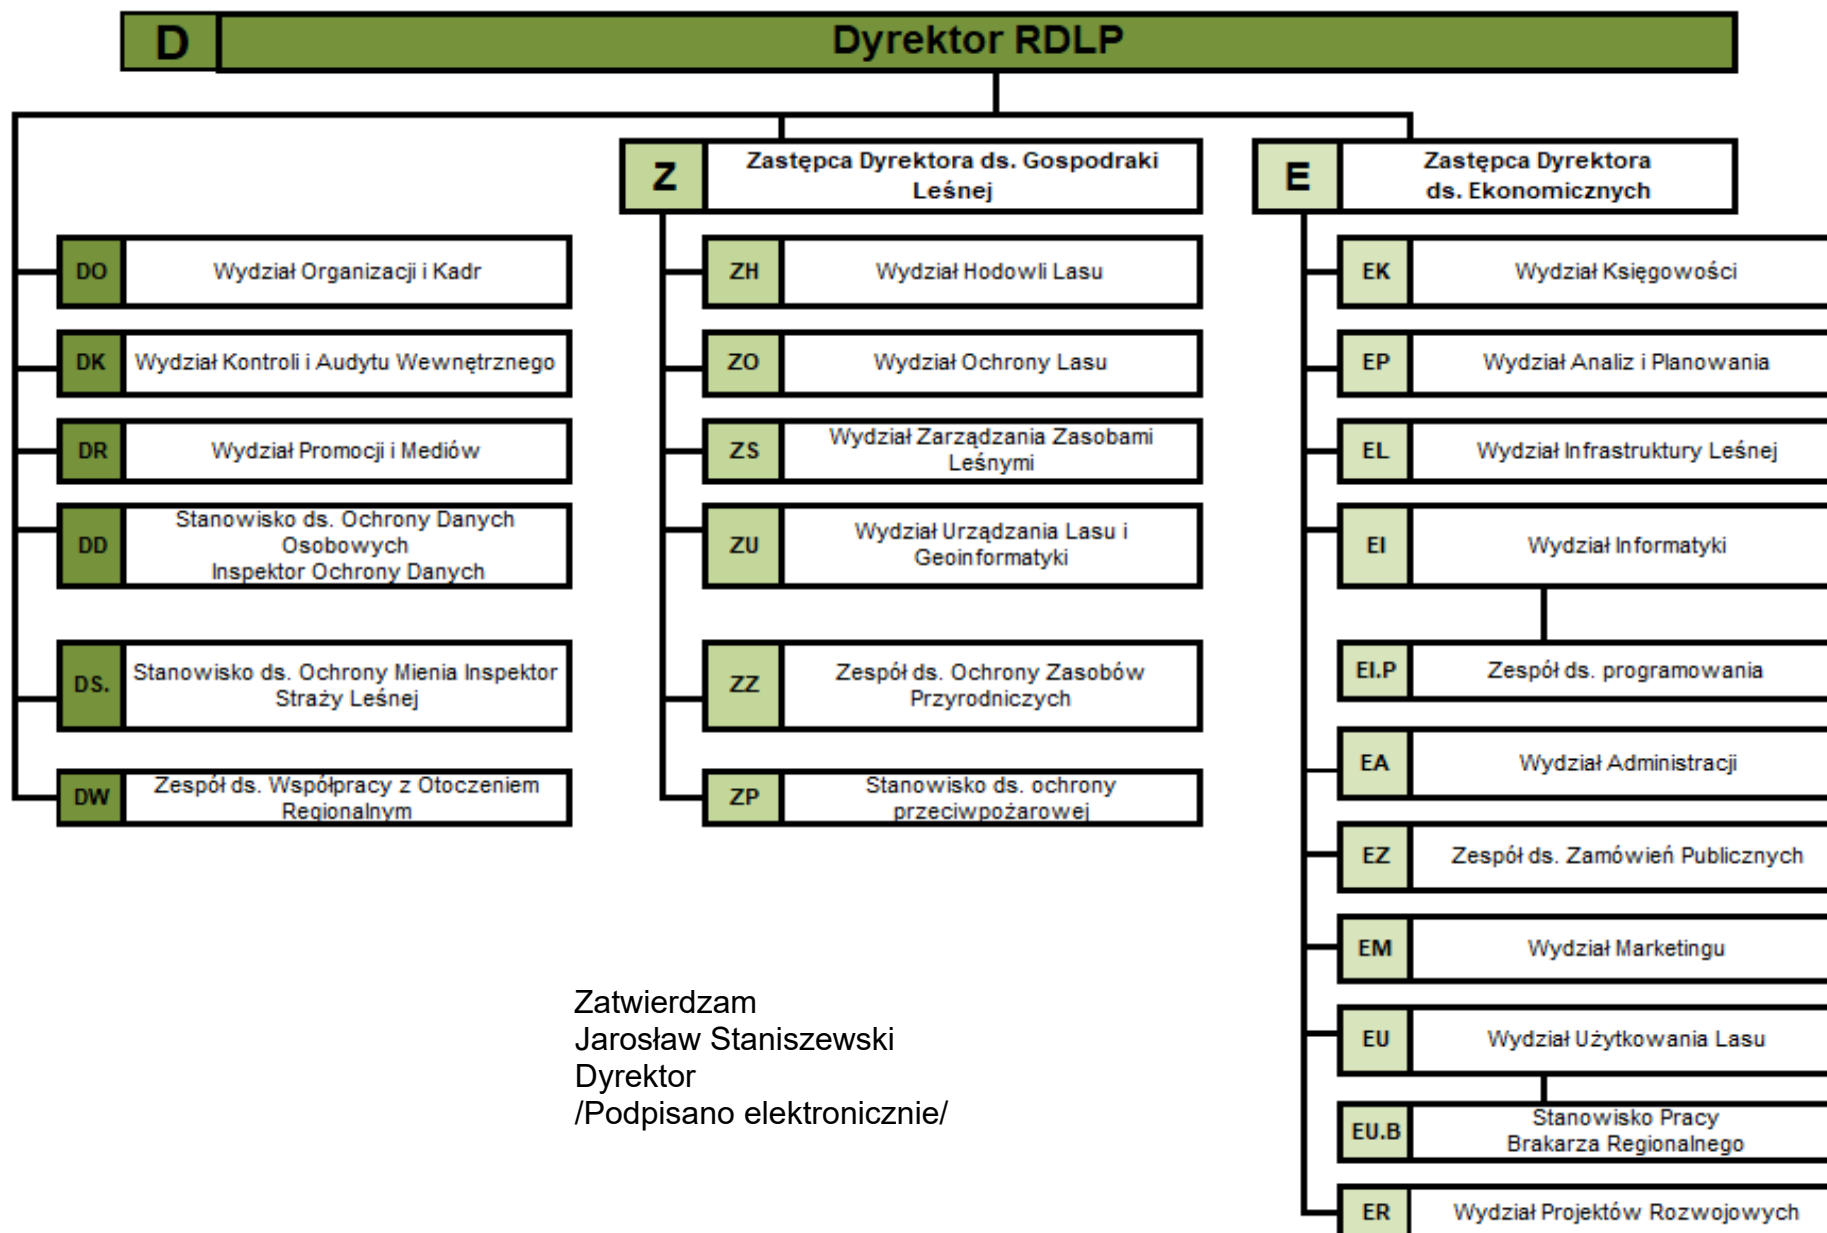

SCHEMAT ORGANIZACYJNY  
biura Regionalnej Dyrekcji Lasów Państwowych w Szczecinie

Zatwierdzam  
Jarosław Staniszewski  
Dyrektor  
/Podpisano elektronicznie/