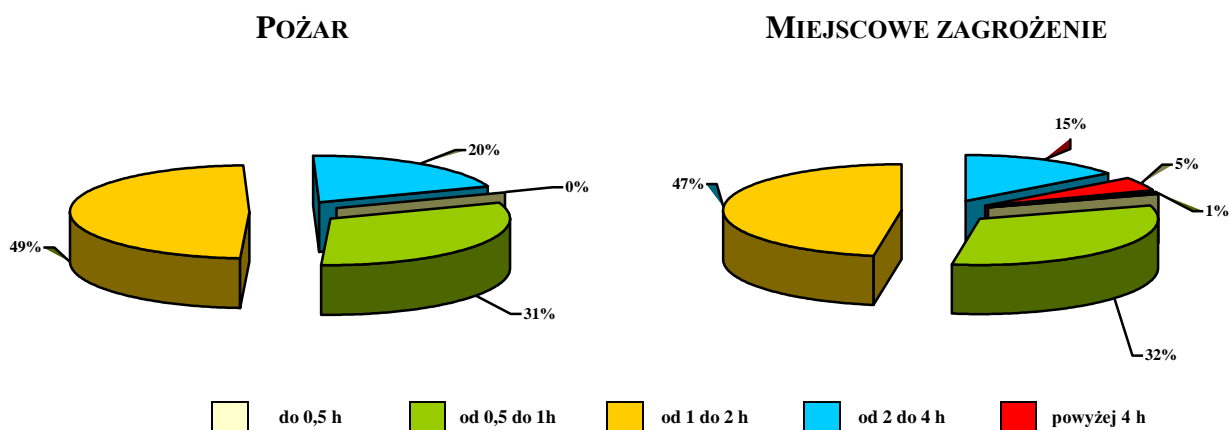

5. ŚREDNI CZAS TRWANIA AKCJI RATOWNICZO - GAŚNICZYCH