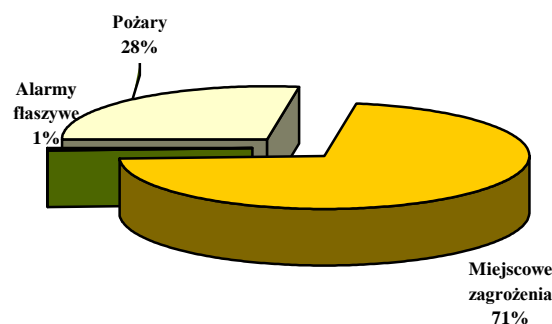

Komenda Miejska Państwowej Straży Pożarnej w Tarnobrzegu

INFORMACJA ZE ZDARZEŃ POWSTAŁYCH W GMINIE GRĘBÓW W 2021 R.

1. IŁOŚĆ ZDARZEŃ 127

- POŻARY	35
- MAŁYCH	31
- ŚREDNICH	4
- DUŻYCH	0
- B. DUŻYCH	0

⇒ MIEJSKOWE ZAGROŻENIA 91

- MAŁE	4
- LOKALNE	83
- ŚREDNIE	4
- DUŻE	0
- GIGANTYCZNE	0

⇒ ALARMY FAŁSZYWE 1

IŁOŚĆ ZDARZEŃ W GMINIE
GRĘBÓW POWSTAŁYCH W 2021 R.

PORÓWNANIE IŁOŚCI ZDARZEŃ POWSTAŁYCH W 2021 R.
Z ANALOGICZNYM OKRESEM ROKU UBIEGŁEGO