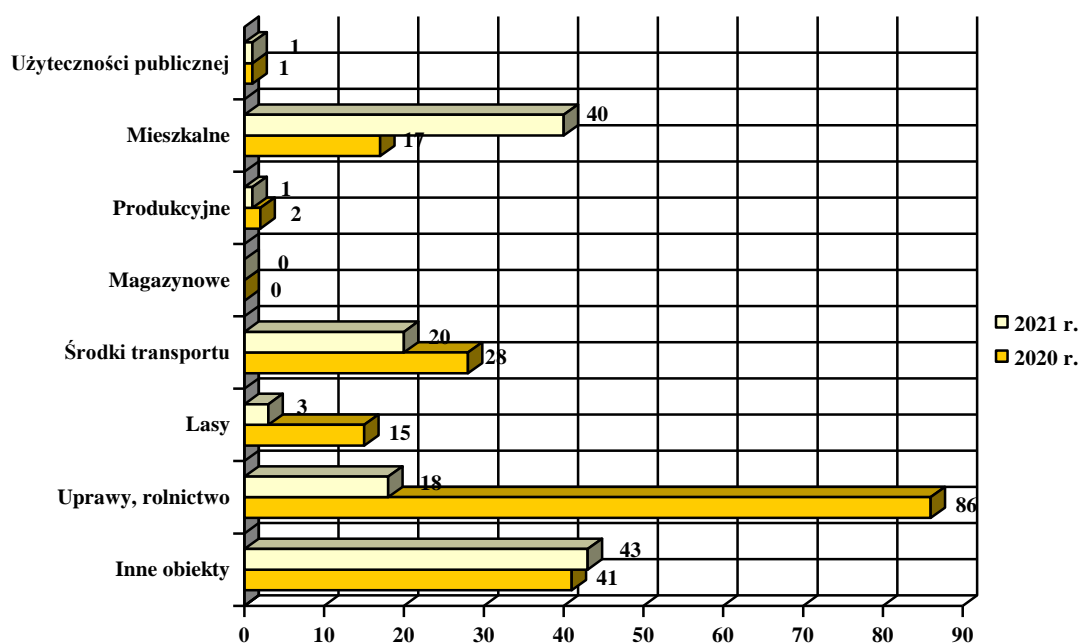

PORÓWNANIE ILOŚCI ZDARZEŃ WG. POSZCZEGÓLNYCH OBIEKTÓW POWSTAŁYCH W 2021 R. Z ANALOGICZNYM OKRESEM ROKU UBIEGŁEGO