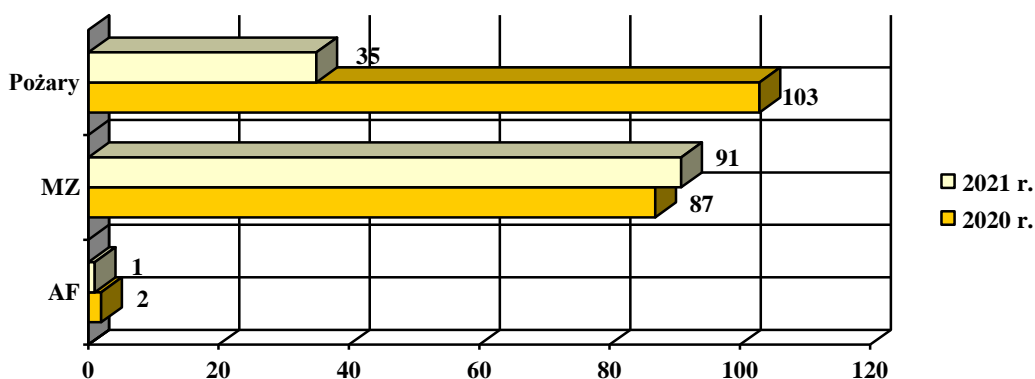

Komenda Miejska Państwowej Straży Pożarnej w Tarnobrzegu

INFORMACJA ZE ZDARZEŃ POWSTAŁYCH W GMINIE GRĘBÓW W 2021 R.

1. IŁOŚĆ ZDARZEŃ 127

- POŻARY	35
- MAŁYCH	31
- ŚREDNICH	4
- DUŻYCH	0
- B. DUŻYCH	0

⇒ MIEJSKOWE ZAGROŻENIA 91

- MAŁE	4
- LOKALNE	83
- ŚREDNIE	4
- DUŻE	0
- GIGANTYCZNE	0

⇒ ALARMY FAŁSZYWE 1

IŁOŚĆ ZDARZEŃ W GMINIE
GRĘBÓW POWSTAŁYCH W 2021 R.

PORÓWNANIE IŁOŚCI ZDARZEŃ POWSTAŁYCH W 2021 R.
Z ANALOGICZNYM OKRESEM ROKU UBIEGŁEGO