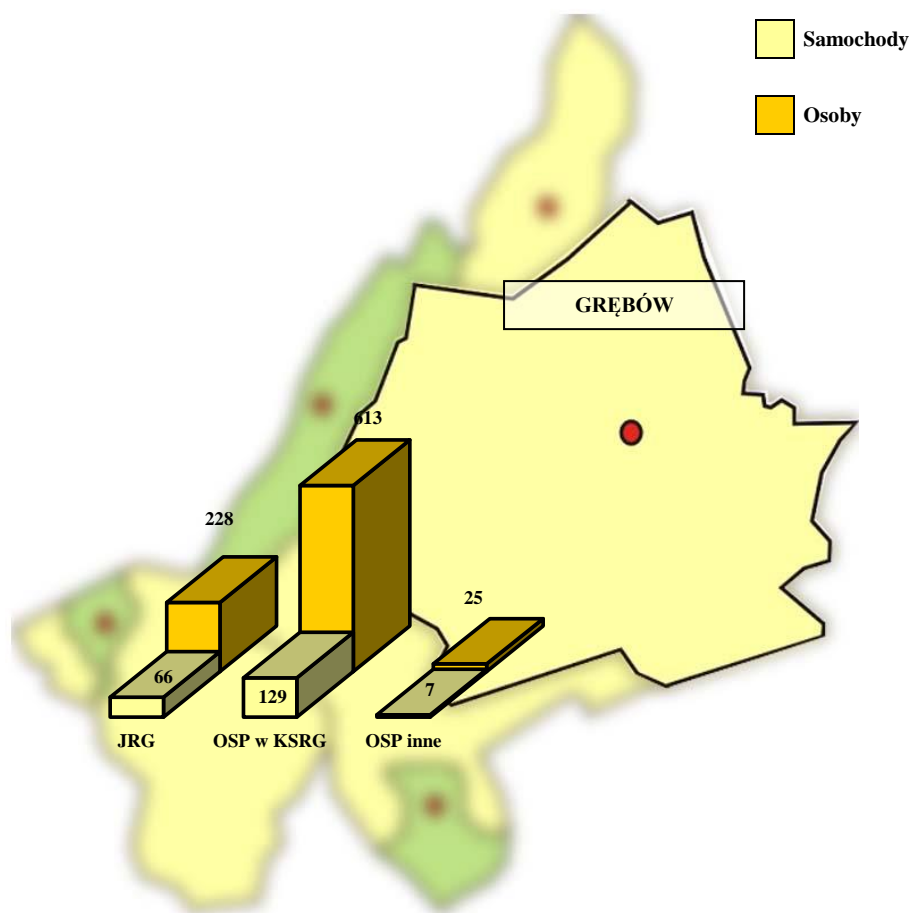

Komenda Miejska Państwowej Straży Pożarnej w Tarnobrzegu

INFORMACJA ZE ZDARZEŃ POWSTAŁYCH W GMINIE GRĘBÓW W 2021 R.

1. IŁOŚĆ ZDARZEŃ 127

- POŻARY	35
- MAŁYCH	31
- ŚREDNICH	4
- DUŻYCH	0
- B. DUŻYCH	0

⇒ MIEJSKOWE ZAGROŻENIA 91

2. BILANS

- STRATY POPOŻAROWE
- WARTOŚĆ URATOWANEGO MIENIA W POŻARACH

315 500 ZŁ.
2 010 000 ZŁ.

3. IŁOŚĆ ZDARZEŃ WG MIEJSCOWOŚCI

MIEJSCOWOŚĆ	POŻARY		MIEJSCOWE ZAGROŻENIA		OGÓLEM		
	2020 R.	2021 R.	2020 R.	2021 R.	2020 R.	2021 R.	RÓŻNICA
1. GRĘBÓW	36	9	38	39	74	48	-26
2. JAMNICA	9	1	9	2	18	3	-15
3. JEZIÓRKO	9	4	4	4	13	8	-5
4. KRAWCE	5	2	4	10	9	12	3
5. PORĘBY FURMAŃSKIE	2		0	8	2	8	6
6. STALE	22	9	25	19	48	28	-20
7. WYDRZA	9	7	0	1	9	8	-1
8. ZABRNE	3	2	5	5	9	8	-1
9. ZAPOLEDNIK	0	0	0	0	0	0	0
10. ŻUPAWA	8	1	1	3	9	4	-5
RAZEM	103	35	86	91	191	127	-64

4. UDZIAŁ SIŁ I ŚRODKÓW W ZDARZENIACH NA TERENIE GMINY GRĘBÓW W 2021 R.

IŁOŚĆ ZDARZEŃ	127
POŻARY	35
MIEJSCOWE ZAGROŻENIA	91
ALARMY FAŁSZYWE	1

5. ŚREDNI CZAS TRWANIA AKCJI RATOWNICZO - GAŚNICZYCH

6. ILOŚĆ ZDARZEŃ WG POSZCZEGÓLNYCH DZIAŁÓW