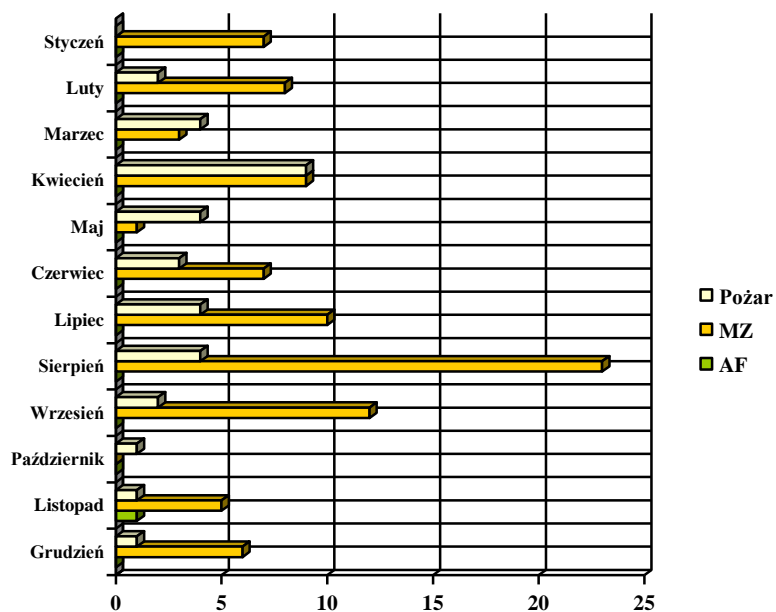

7. ZESTAWIENIE ILOŚCI ZDARZEŃ W 2021 R. WG MIESIĘCY

Miesiąc	Pożar	MZ	AF	Razem
Styczeń	0	7	0	7
Luty	2	8	0	10
Marzec	4	3	0	7
Kwiecień	9	9	0	18
Maj	4	1	0	5
Czerwiec	3	7	0	10
Lipiec	4	10	0	14
Sierpień	4	23	0	27
Wrzesień	2	12	0	14
Październik	1	0	0	1
Listopad	1	5	1	7
Grudzień	1	6	0	7

8. PRZYCZYNY POWSTANIA POŻARÓW

Lp.	Przyczyna pożaru	Liczba pożarów
1.	NOD przy posługiwaniu się ogniem otwartym w tym papierosy, zapalniczki	3
2.	NOD w pozostałych przypadkach	1
3.	Wady urządzeń i instalacji elektrycznych (bez urządzeń ogrzewczych)	2
4.	Nieprawidłowa eksploatacja urządzeń ogrzewczych na paliwo stałe	6
5.	Podpalenia (umyślne) w tym akty terroru	20
6.	Inne przyczyny	3

STATYSTYKA SPORZĄDZONA NA DZIEŃ: 31.12.2021 R.

OPRACOWAŁ: ML. KPT. PRZEMYSŁAW MYSZKA