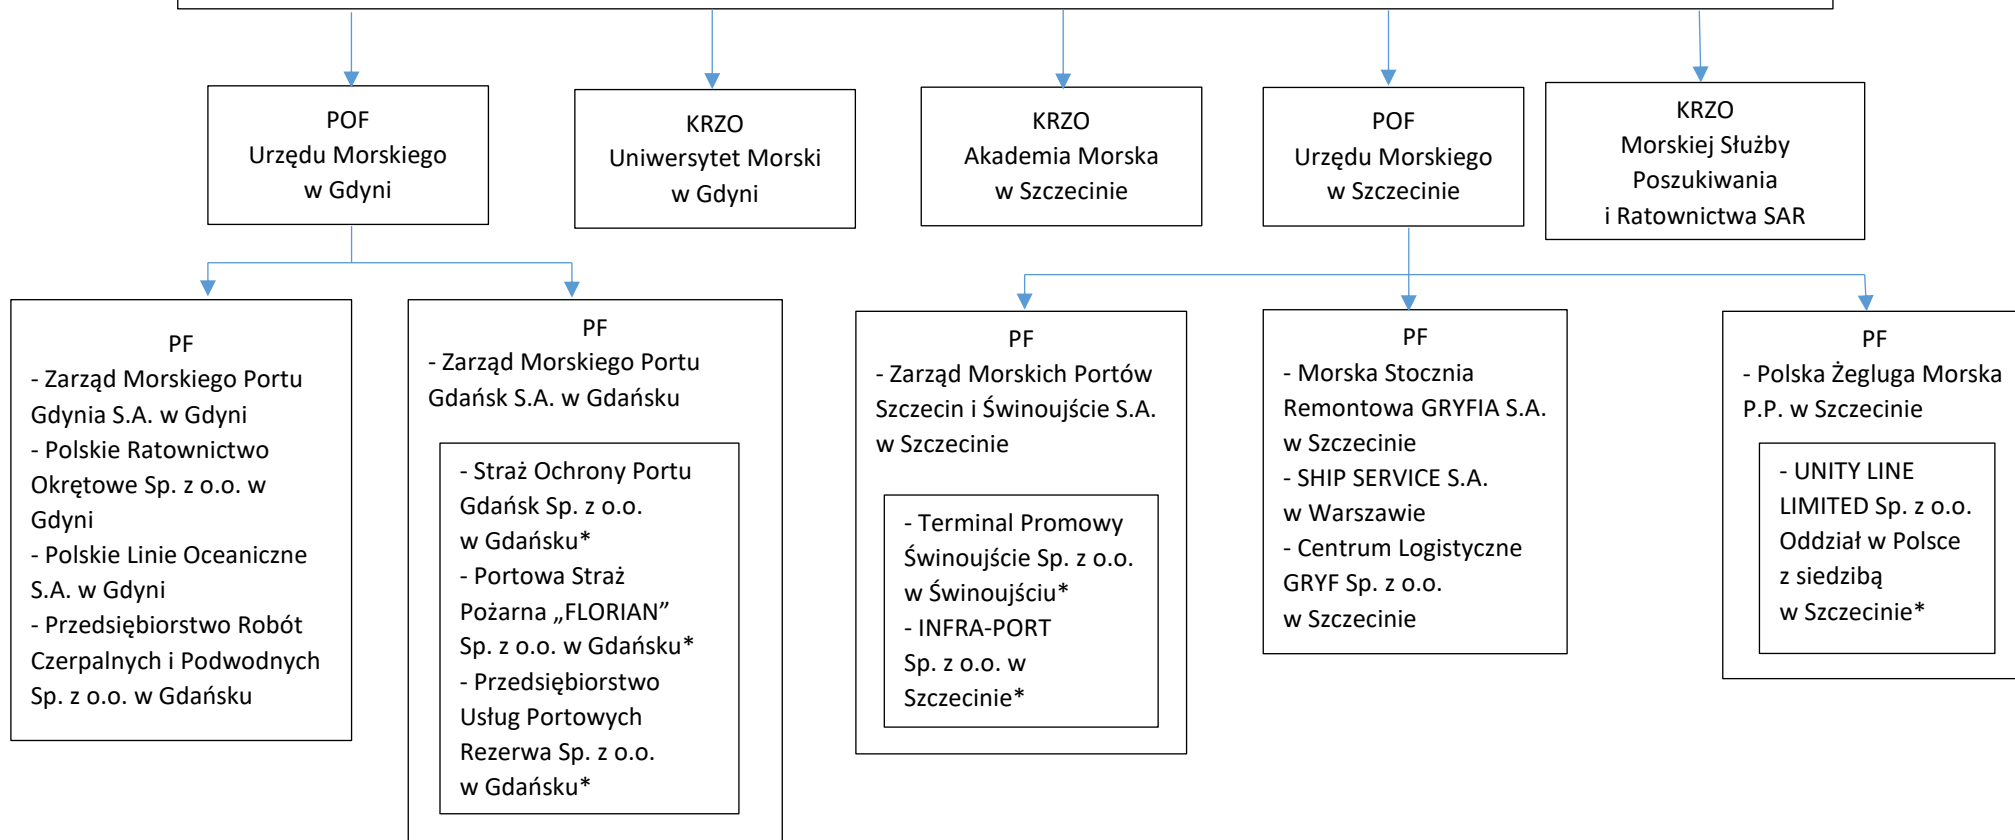

**POF - DZIAŁ GOSPODARKA MORSKA
NGH 210001**

Użyte skróty i oznaczenia:

POF Plan Operacyjny Funkcjonowania

PF Plan Funkcjonowania

KRZO Karty Realizacji Zadań Operacyjnych

* przedsiębiorca wykonujący zadania operacyjne, ujęty w planie nadrzędnym, na podstawie KRZO przygotowanych przez wykonującego plan funkcjonowania