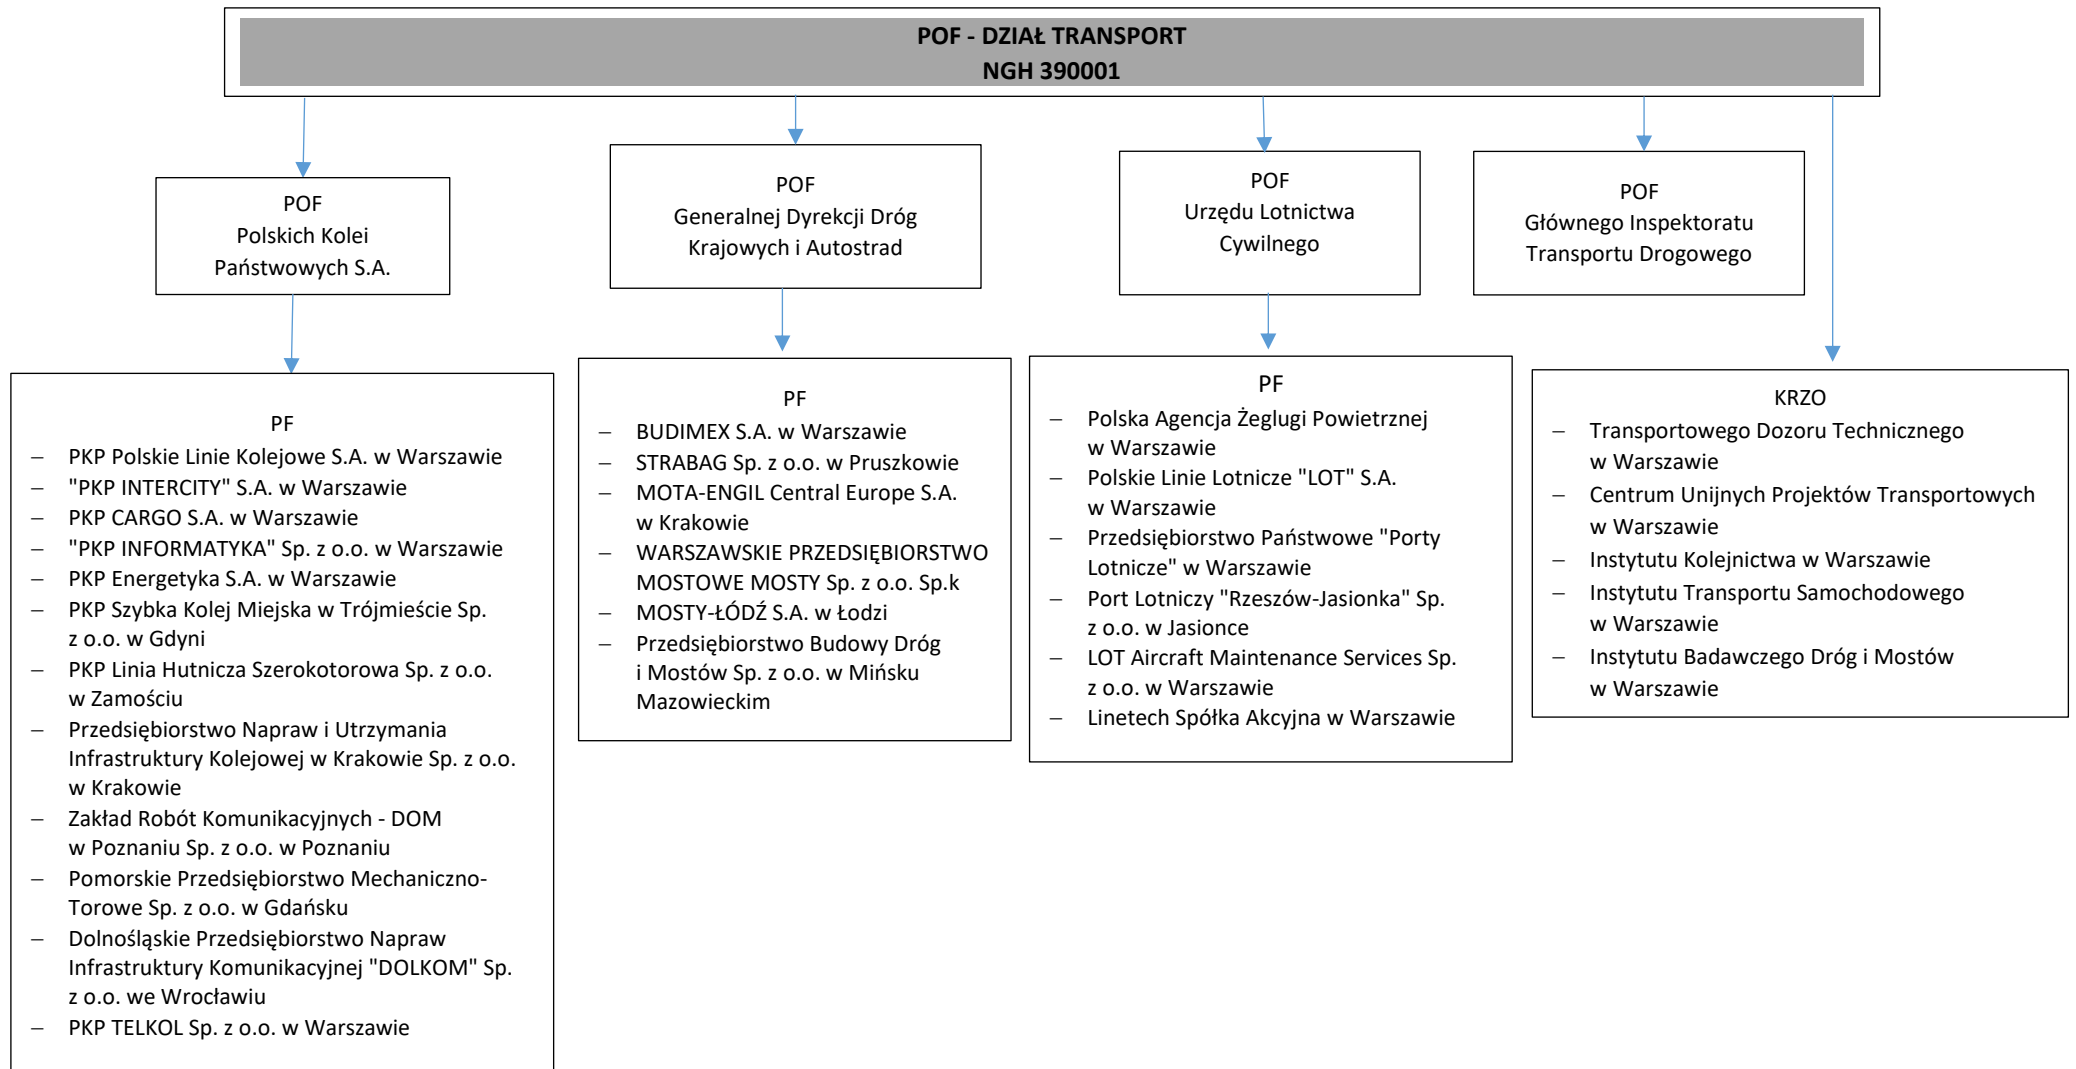

**SCHEMAT PRZEKAZYWANIA WYPISÓW Z PLANÓW OPERACYJNYCH FUNKCJONOWANIA, PLANÓW FUNKCJONOWANIA ORAZ KART
REALIZACJI ZADAŃ OPERACYJNYCH W DZIAŁACH ADMINISTRACJI RZĄDOWEJ, KTÓRYMI KIERUJE MINISTER INFRASTRUKTURY**

**POF - DZIAŁ GOSPODARKA WODNA
NGH 220001**

POF
Instytutu Meteorologii
i Gospodarki Wodnej – Państwowego
Instytutu Badawczego w Warszawie

POF
PAŃSTWOWEGO GOSPODARSTWA
WODNEGO WODY POLSKIE
w Warszawie

KRZO
– Krajowy Zarząd Gospodarki Wodnej
– RZGW w Białymstoku
– RZGW w Bydgoszczy
– RZGW w Gdańsku
– RZGW w Gliwicach
– RZGW w Krakowie
– RZGW w Lublinie
– RZGW w Poznaniu
– RZGW w Rzeszowie
– RZGW w Szczecinie
– RZGW w Warszawie
– RZGW we Wrocławiu

* przedsiębiorca wykonujący zadania operacyjne, ujęty w planie nadrzędnym, na podstawie KRZO przygotowanych przez wykonującego plan funkcjonowania