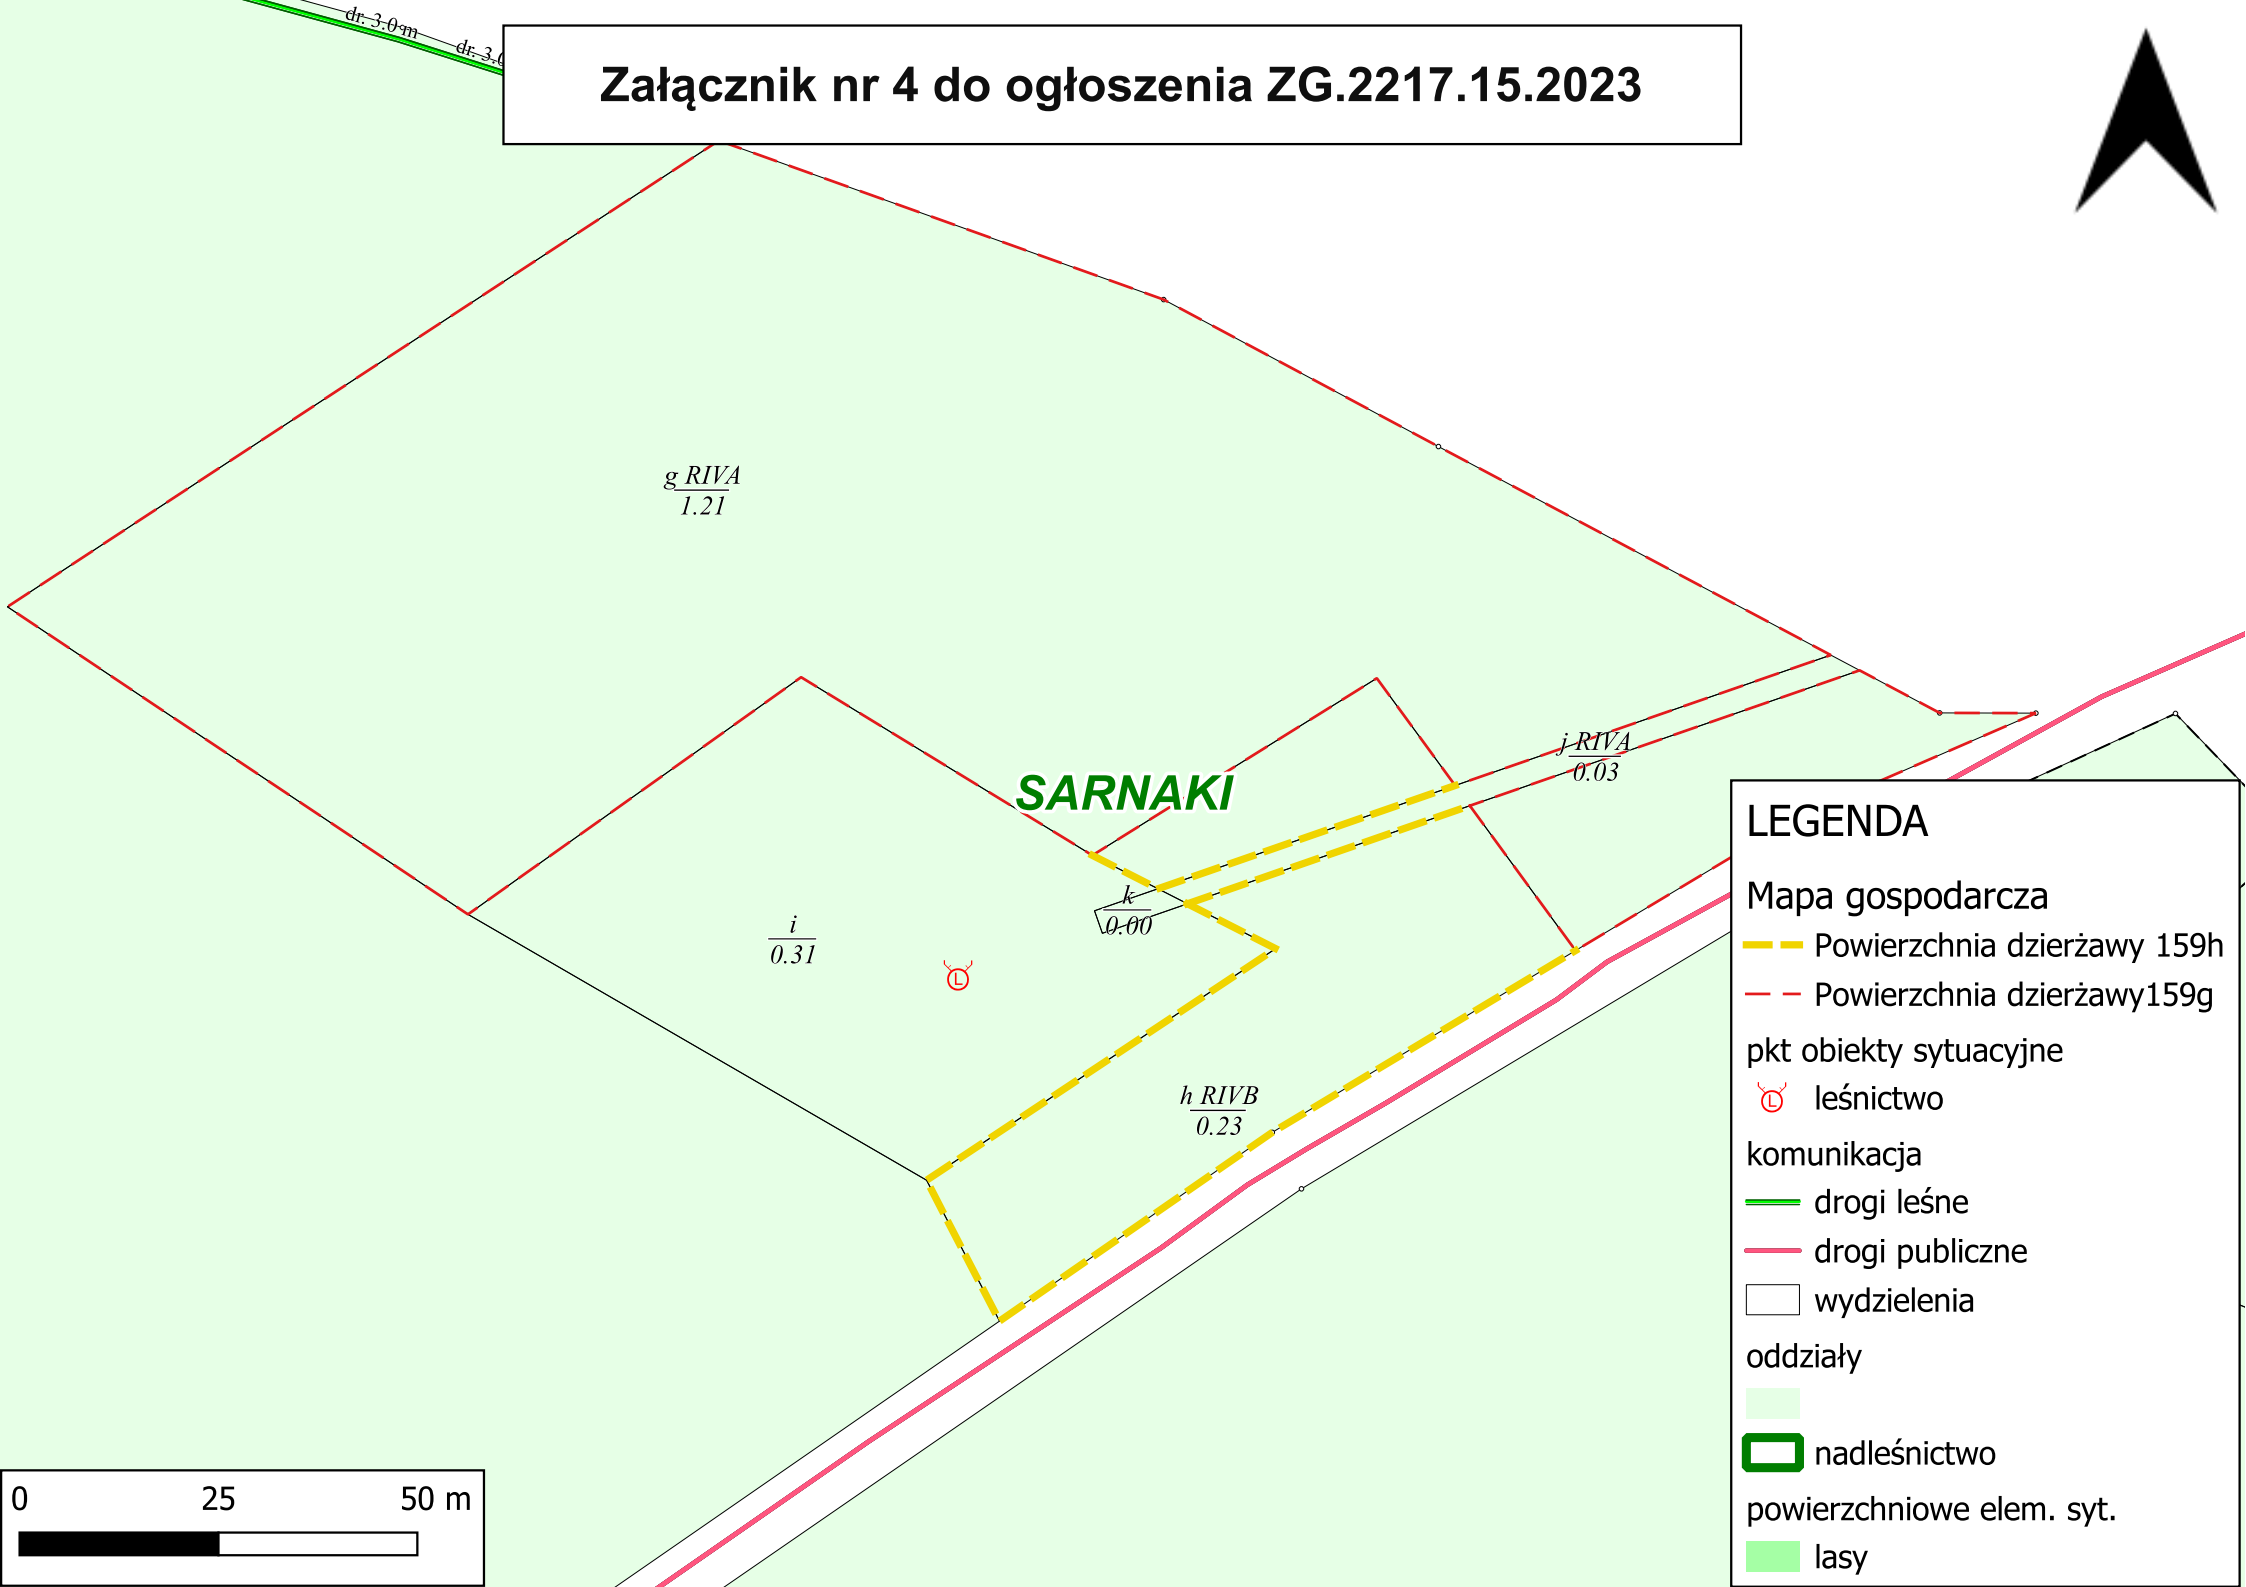

Załącznik nr 4 do ogłoszenia ZG.2217.15.2023

LEGENDA

Mapa gospodarcza

— Powierzchnia dzierżawy 159h

- - Powierzchnia dzierżawy 159g

pkt obiekty sytuacyjne

leśnictwo

komunikacja

drogi leśne

drogi publiczne

wydzienia

oddziały

nadleśnictwo

powierzchniowe elem. syt.

las