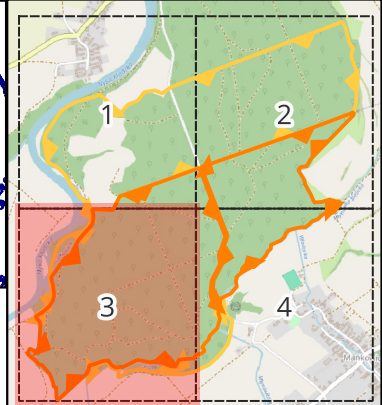

- Granice działek ewidencyjnych: Główny Urząd Geodezji i Kartografii (III 2024)
- Ortofotomapa: Główny Urząd Geodezji i Kartografii, usługa przeglądania (7 VIII 2024)
- Mapa podkładowa podglądu: OpenStreetMap, usługa przeglądania (7 VIII 2024)
Sporządzono w układzie współrzędnych: PL-1992