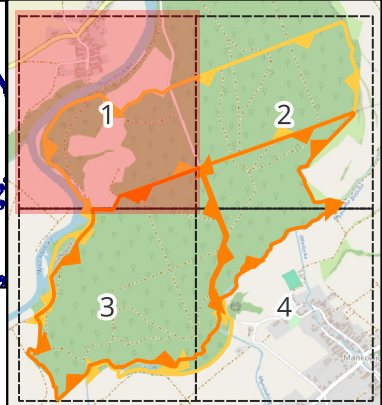

# Przebieg granicy rezerwatu przyrody „Mańkowice” - Arkusz 1 z 4

## Legenda

-  Granice rezerwatu przyrody
-  Granice otuliny rezerwatu przyrody
-  Działki ewidencyjne
- Byczyna** Nazwy gmin
- Uszyce** Nazwy obrębów ewidencyjnych

- Granice działek ewidencyjnych: Główny Urząd Geodezji i Kartografii (III 2024)  
 - Ortofotomapa: Główny Urząd Geodezji i Kartografii, usługa przeglądania (7 VIII 2024)  
 - Mapa podkładowa podglądu: OpenStreetMap, usługa przeglądania (7 VIII 2024)  
 Sporządzono w układzie współrzędnych: PL-1992

# Przebieg granicy rezerwatu przyrody „Mańkowice” - Arkusz 2 z 4

# Przebieg granicy rezerwatu przyrody „Mańkowice” - Arkusz 4 z 4