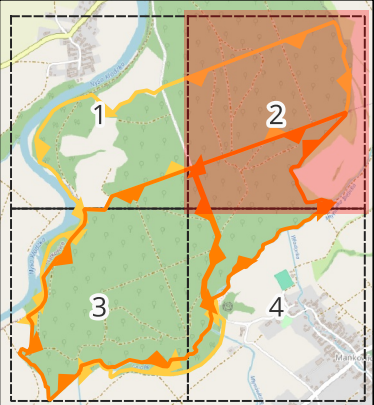

# Przebieg granicy rezerwatu przyrody „Mańkowice” - Arkusz 1 z 4

## Legenda

-  Granice rezerwatu przyrody
-  Granice otuliny rezerwatu przyrody
-  Działki ewidencyjne
- Byczyna** Nazwy gmin
- Uszyce** Nazwy obrębów ewidencyjnych

- Granice działek ewidencyjnych: Główny Urząd Geodezji i Kartografii (III 2024)  
 - Ortofotomapa: Główny Urząd Geodezji i Kartografii, usługa przeglądania (7 VIII 2024)  
 - Mapa podkładowa podglądu: OpenStreetMap, usługa przeglądania (7 VIII 2024)  
 Sporządzono w układzie współrzędnych: PL-1992

# Przebieg granicy rezerwatu przyrody „Mańkowice” - Arkusz 2 z 4