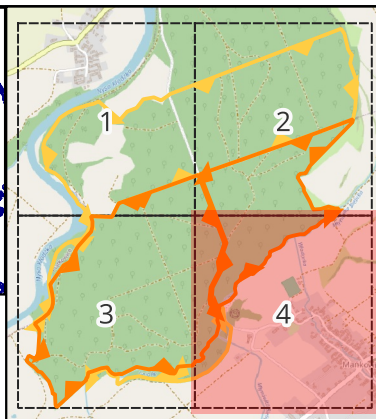

- Granice działek ewidencyjnych: Główny Urząd Geodezji i Kartografii (III 2024)
- Ortofotomapa: Główny Urząd Geodezji i Kartografii, usługa przeglądania (7 VIII 2024)
- Mapa podkładowa podglądu: OpenStreetMap, usługa przeglądania (7 VIII 2024)
Sporządzono w układzie współrzędnych: PL-1992