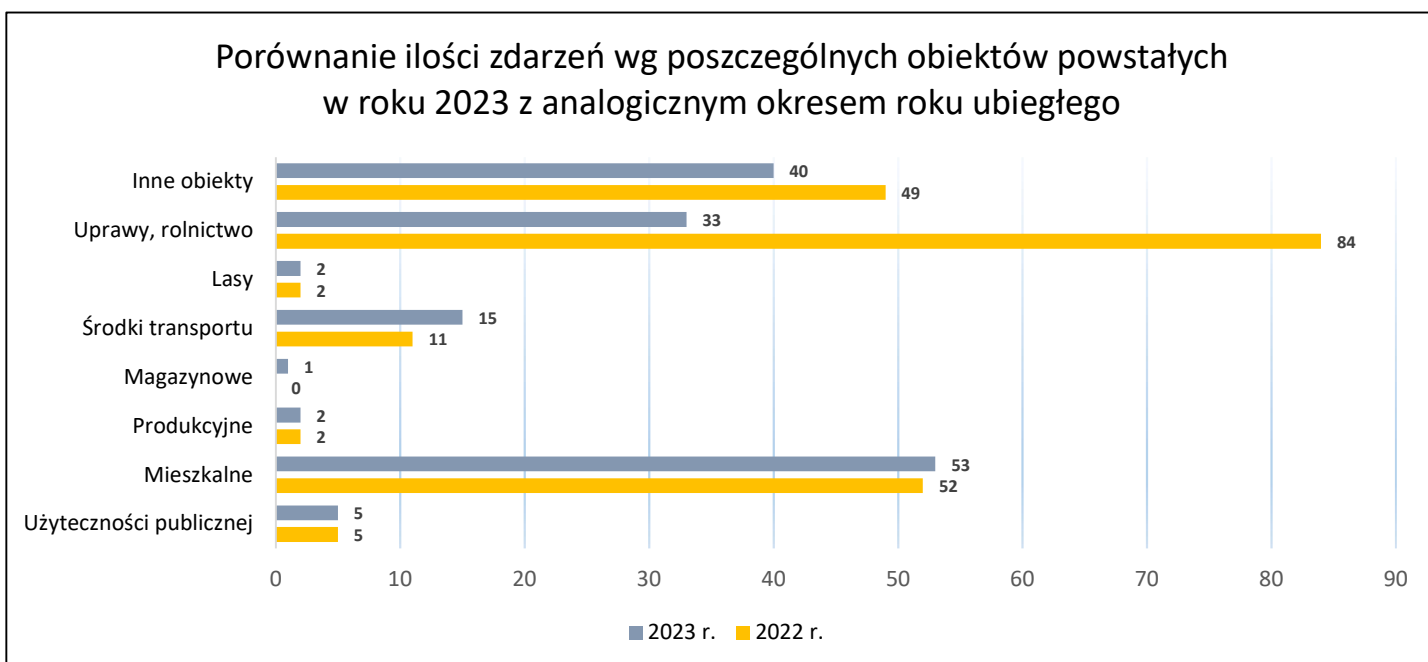

6. ILOŚĆ ZDARZEŃ WG POSZCZEGÓLNYCH DZIAŁÓW

Dział	Ilość zdarzeń				Ogółem		Różnica
	Pożary		Miejscowe zagrożenia		2022 r.	2023 r.	
	2022 r.	2023 r.	2022 r.	2023 r.			
Użyteczności publicznej	0	0	5	5	5	5	0
Mieszkalne	6	9	46	44	52	53	1
Produkcyjne	1	0	1	2	2	2	0
Magazynowe	0	0	0	1	0	1	1
Środki transportu	1	5	10	10	11	15	4
Lasy	2	2	0	0	2	2	0
Uprawy, rolnictwo	74	32	10	1	84	33	-51
Inne obiekty	8	5	41	35	49	40	-9

Porównanie ilości zdarzeń wg poszczególnych obiektów powstałych w roku 2023 z analogicznym okresem roku ubiegłego