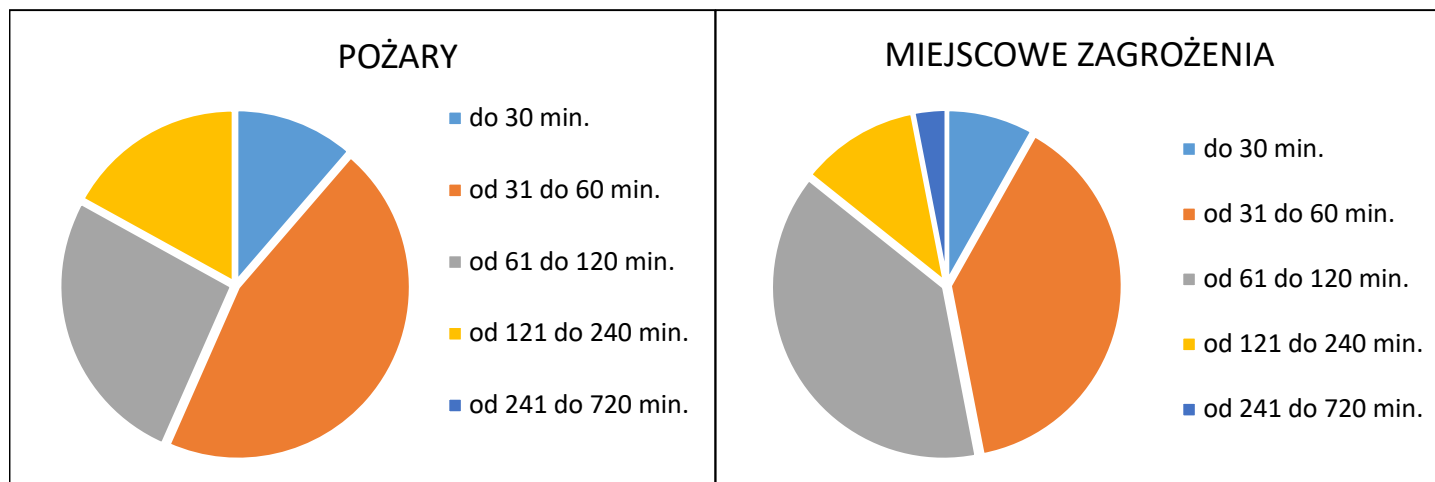

5. ŚREDNI CZAS TRWANIA AKCJI RATOWNICZO-GAŚNICZYCH