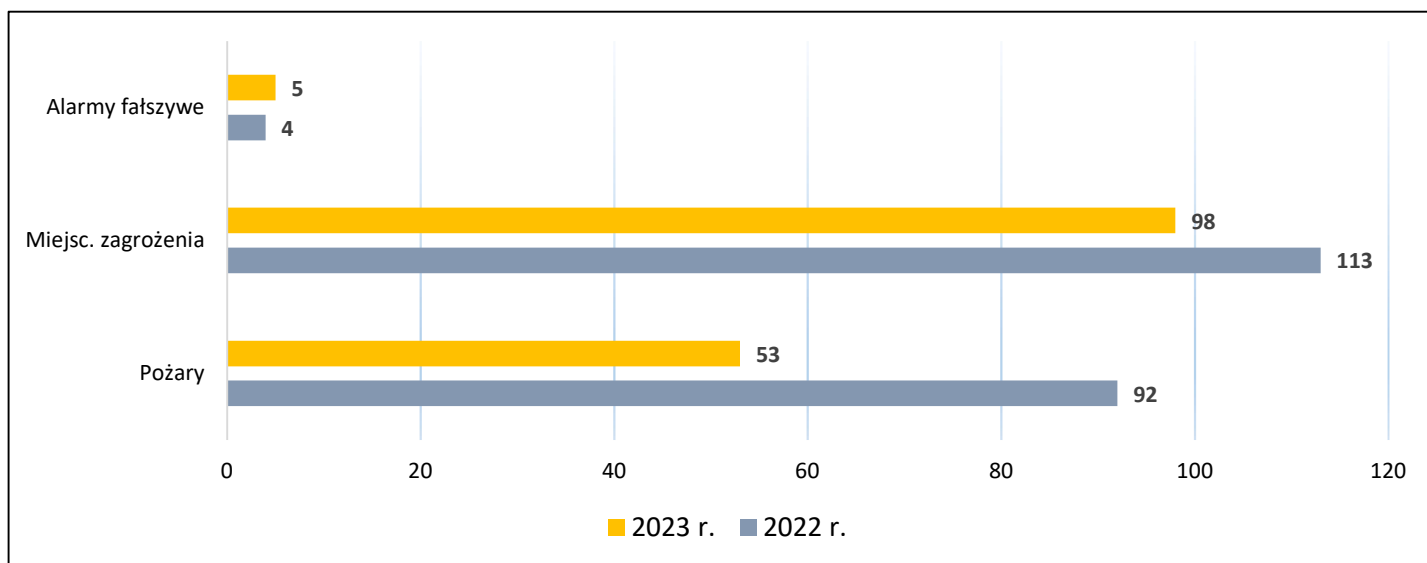

Porównanie ilości zdarzeń powstałych w 2023 r. z analogicznym okresem roku ubiegłego