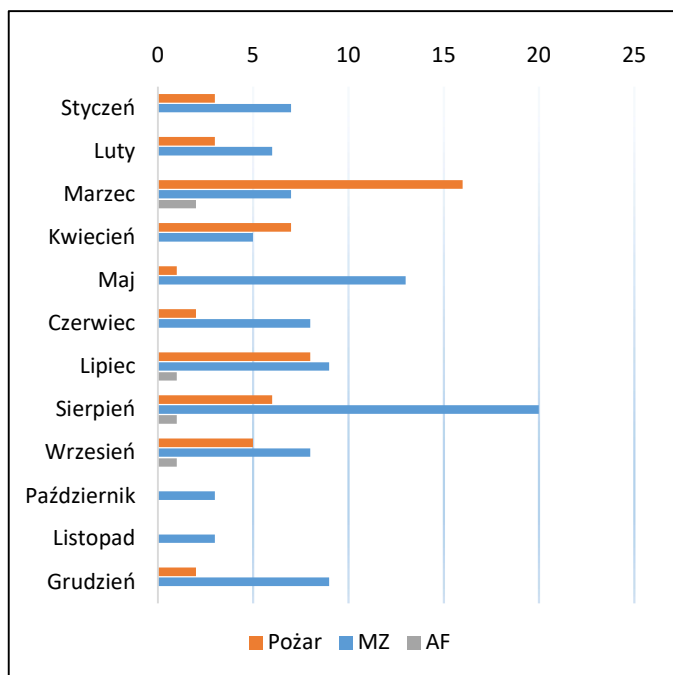

7. ZESTAWIENIE ILOŚCI ZDARZEŃ W 2023 R. WG MIESIĘCY

Miesiąc	Pożar	MZ	AF	RAZEM
Styczeń	3	7	0	10
Luty	3	6	0	9
Marzec	16	7	2	25
Kwiecień	7	5	0	12
Maj	1	13	0	14
Czerwiec	2	8	0	10
Lipiec	8	9	1	18
Sierpień	6	20	1	27
Wrzesień	5	8	1	14
Październik	0	3	0	3
Listopad	0	3	0	3
Grudzień	2	9	0	11

8. PRZYCZYNY POWSTANIA POŻARÓW

Wady urządzeń i instalacji elektrycznych	3
Nieprawidłowa eksploatacja urządzeń ogrzewczych na paliwo stałe	6
Wady środków transportu	2
Wyładowania atmosferyczne	1
Podpalenia (umyślne) w tym akty terroru	40
Inne przyczyny	1

Statystyka sporządzona na dzień 31.12.2023 r.
opracował: kpt. Przemysław Myszka