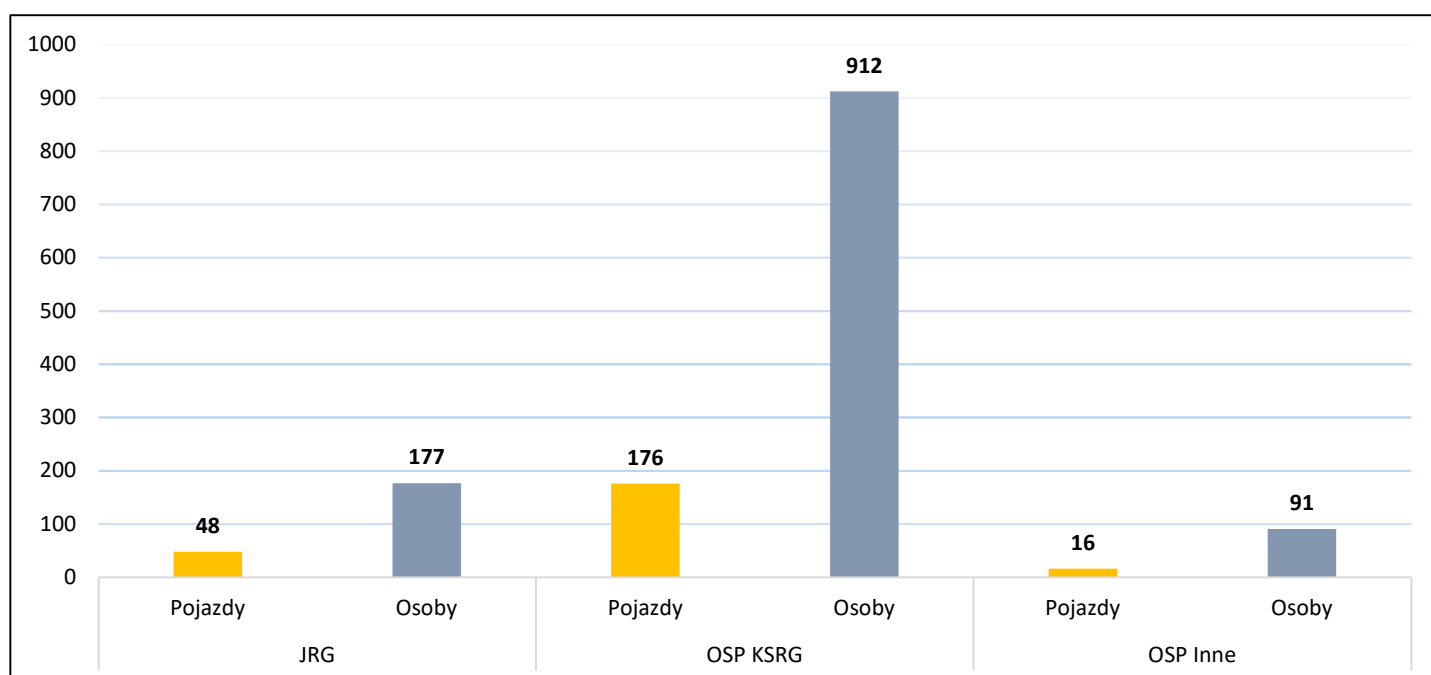

2. BILANS

- Straty popożarowe	229 500,00 zł
- Wartość uratowanego mienia w pożarach	480 000,00 zł

3. ILOŚĆ ZDARZEŃ WG MIAST/GMIN

Miejscowość	AF	MZ	P	Suma końcowa
Furmany		11	3	14
Gorzyce	3	45	12	60
Motycze Poduchowne		3	1	4
Orliska		2	11	13
Sokolniki	2	10	13	25
Trześć		13	7	20
Wrzawy		12	5	17
Zalesie Gorzyckie		2	1	3
Suma końcowa	5	98	53	156

4. UDZIAŁ SIŁ I ŚRODKÓW W ZDARZENIACH