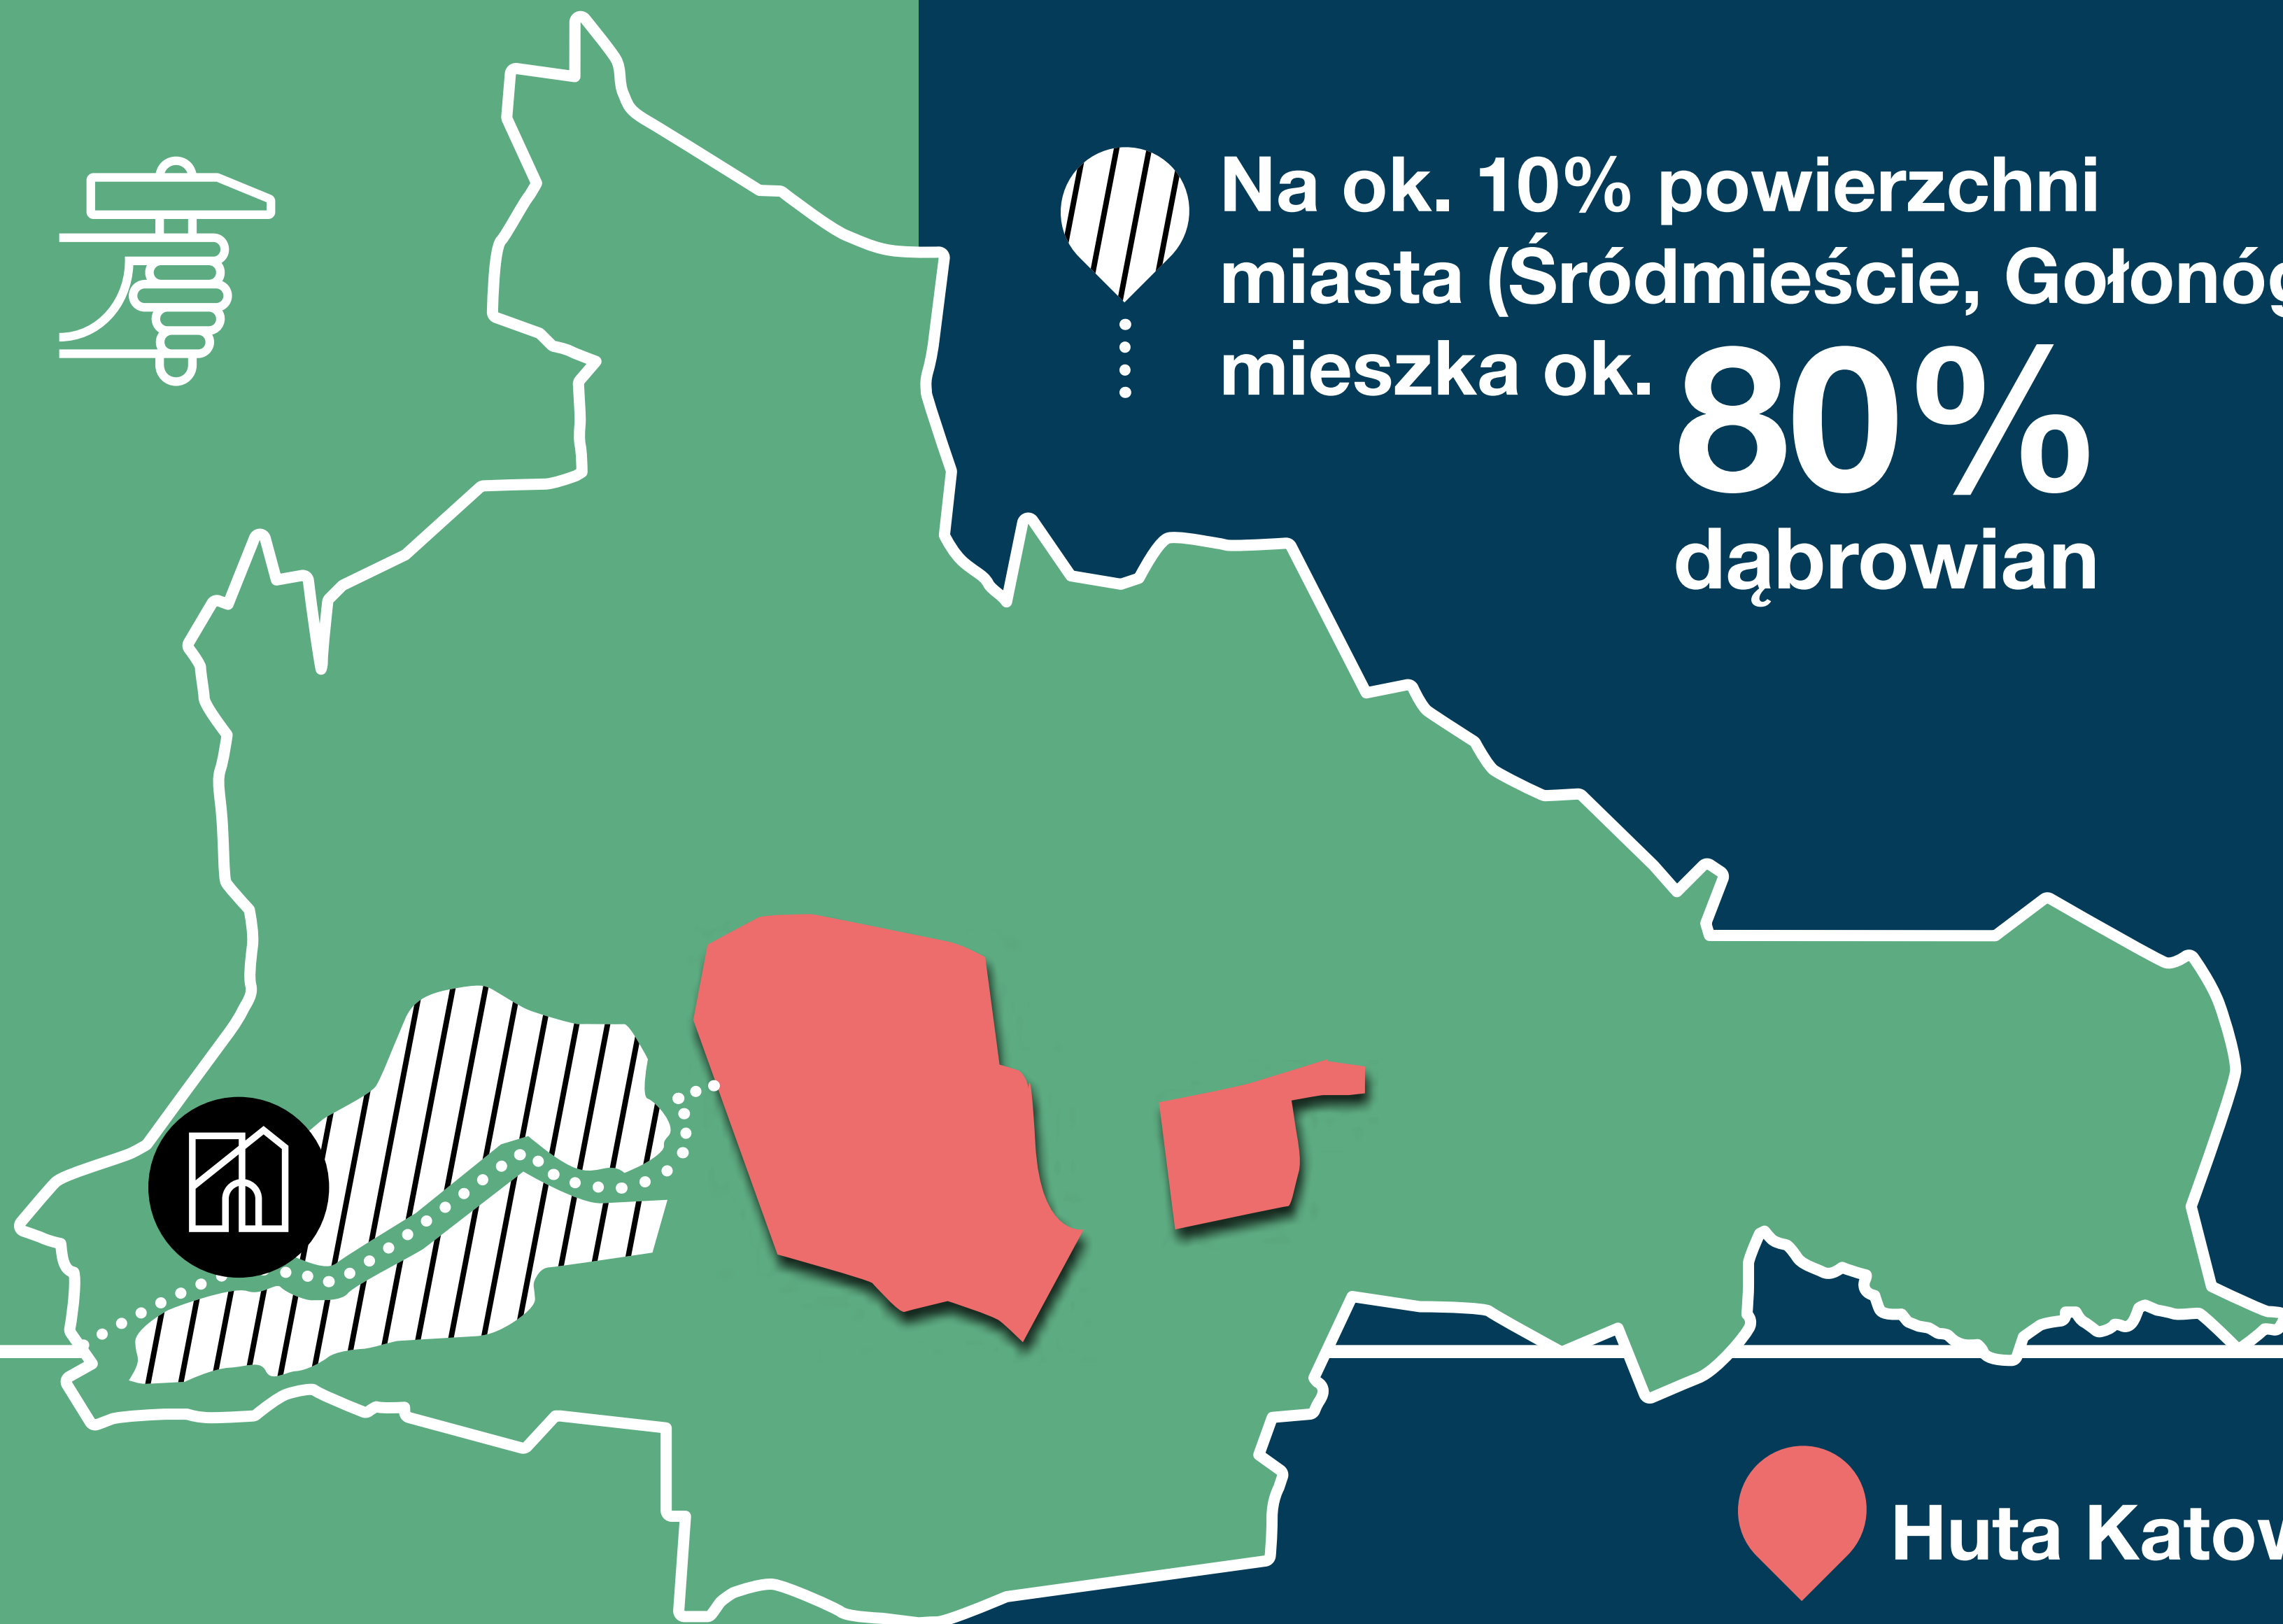

Dąbrowa Górnicza. Mapa

- Huta Katowice
- koksownia