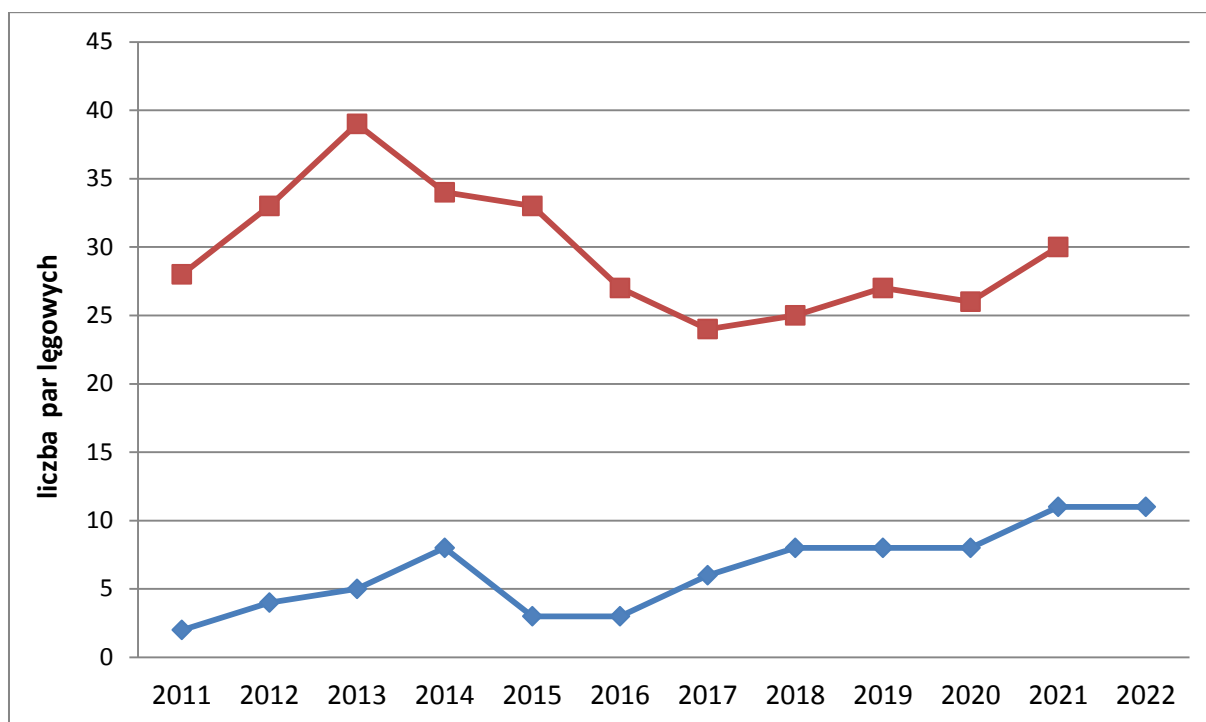

Trend populacji rybołowa w województwie lubuskim w latach 2011 - 2022

Kolor czerwony – populacja krajowa (dane: GIOŚ&KOO), kolor niebieski – populacja w woj. lubuskim (dane: RDOŚ w Gorzowie Wlkp.)