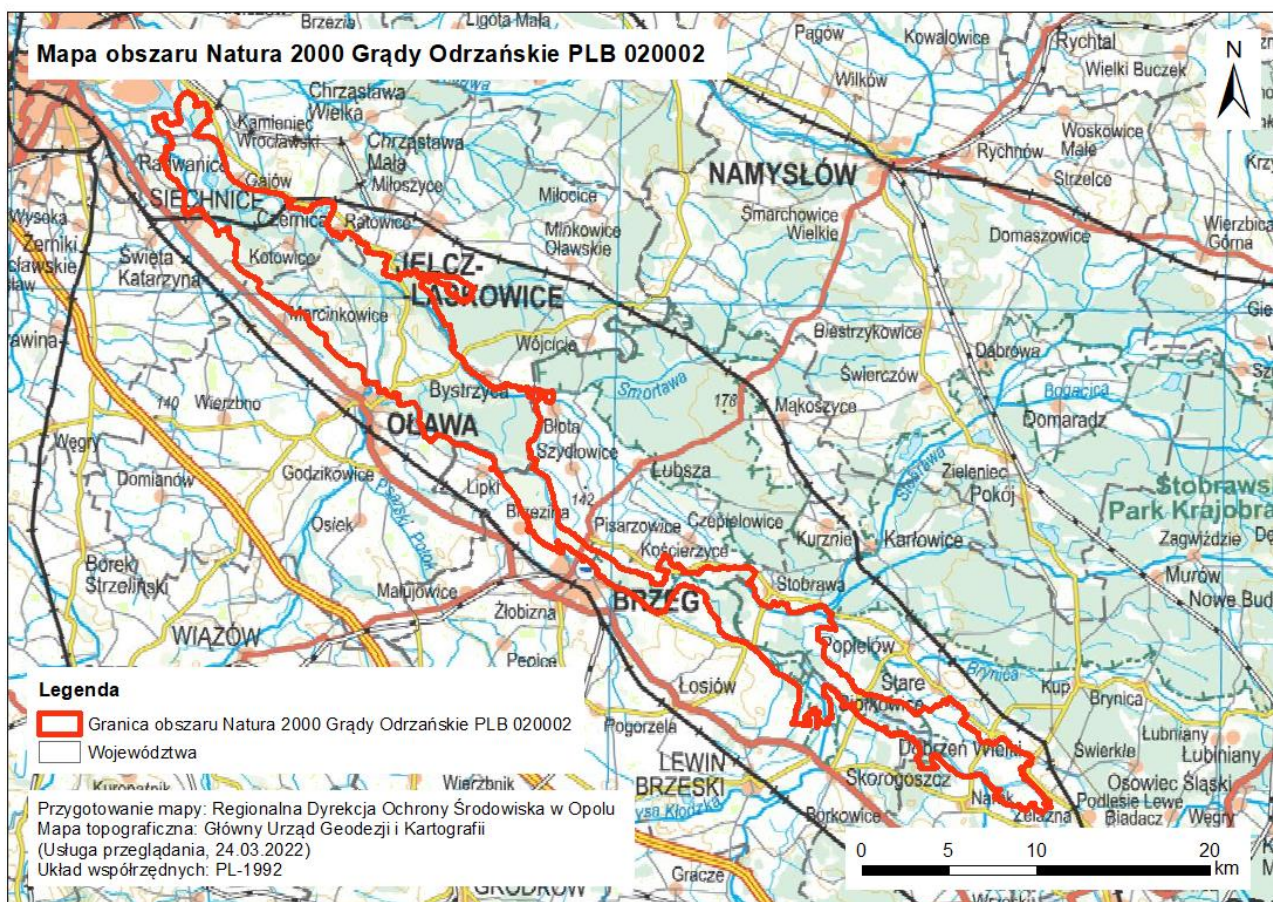

Załącznik nr 2 do zarządzenia
Regionalnego Dyrektora Ochrony Środowiska
we Wrocławiu i Regionalnego Dyrektora Ochrony
Środowiska w Opolu z dnia.....
zmieniającego zarządzenie w sprawie
ustanowienia planu zadań ochronnych dla obszaru
Natura 2000 Grądy Odrzańskie PLB020002

Załącznik nr 2 do zarządzenia
Regionalnego Dyrektora Ochrony Środowiska
we Wrocławiu i Regionalnego Dyrektora Ochrony
Środowiska w Opolu z dnia 14 kwietnia 2014 r.

Mapa obszaru Natura 2000