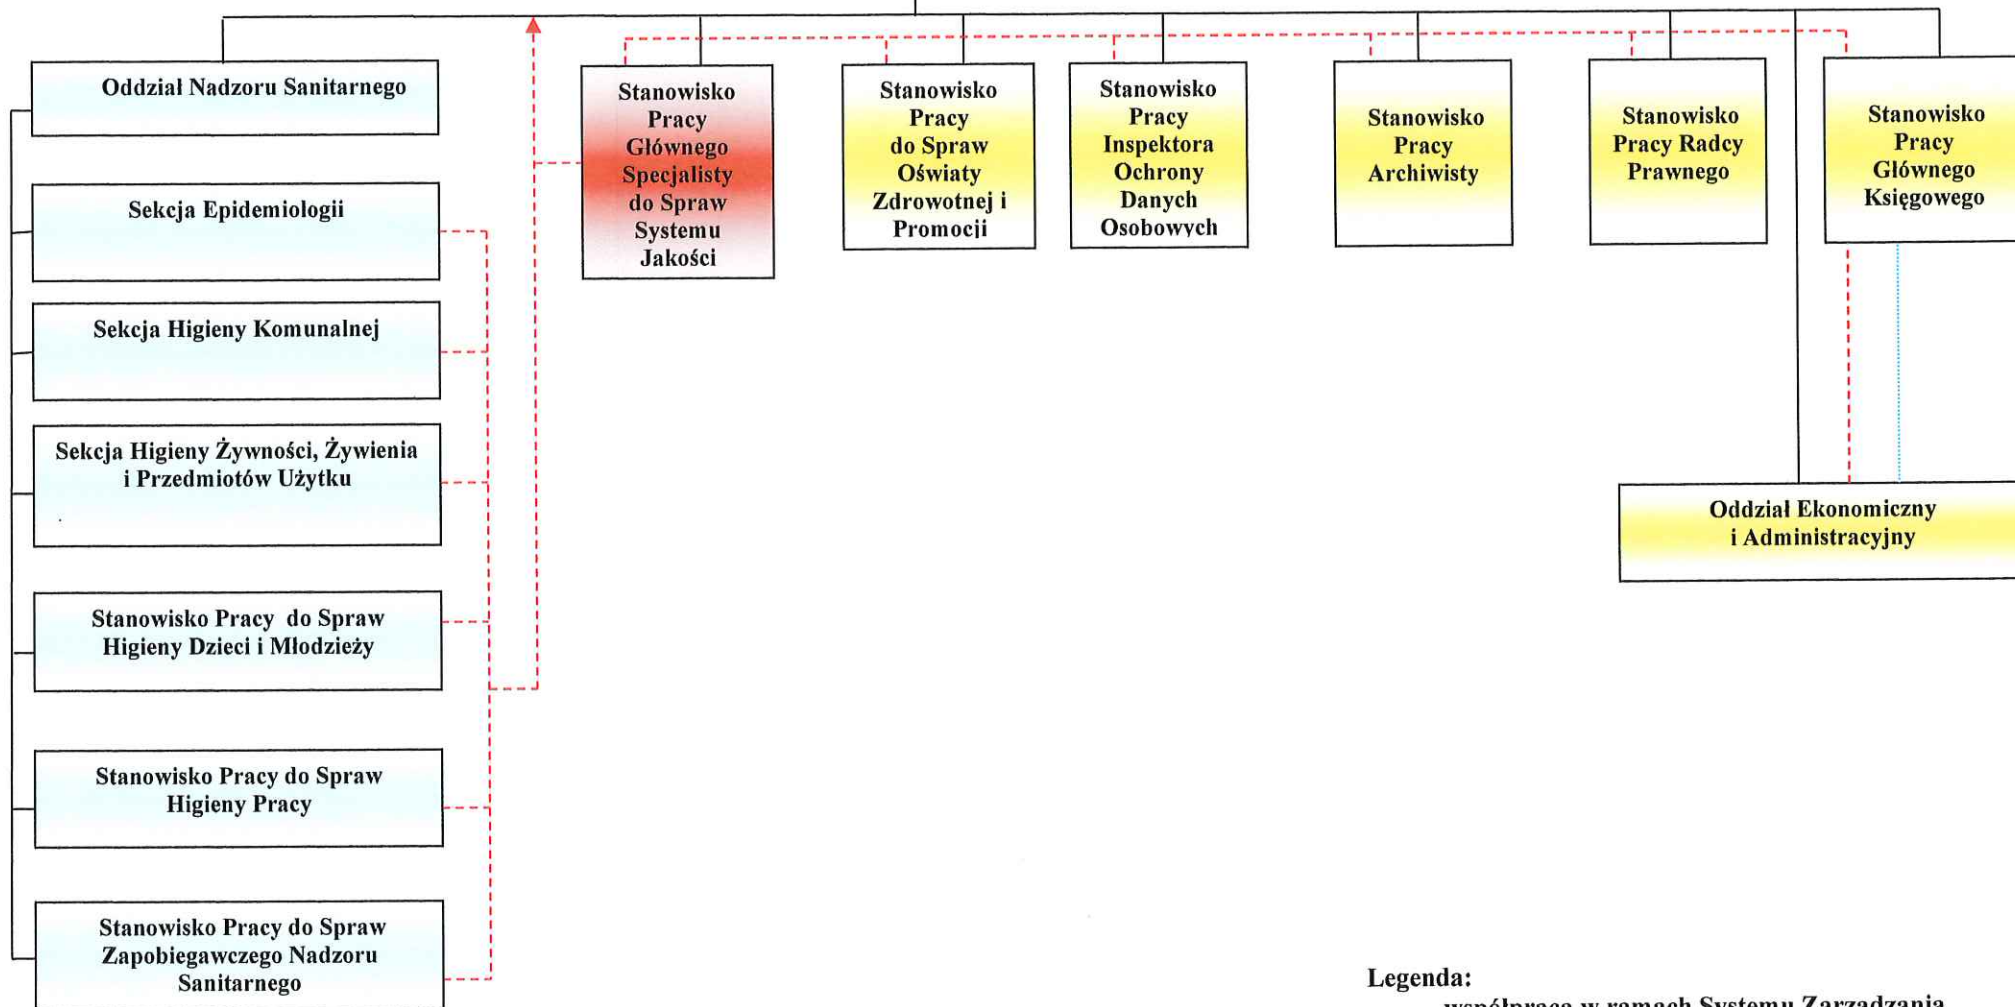

SCHEMAT ORGANIZACYJNY POWIATOWEJ STACJI SANITARNO-EPIDEMIOLOGICZNEJ W KOŁOBRZEGU

**Państwowy Powiatowy Inspektor Sanitarny
Dyrektor Powiatowej Stacji Sanitarно-Epidemiologicznej**

Legenda:
- - - - - współpraca w ramach Systemu Zarządzania
..... podległość merytoryczna