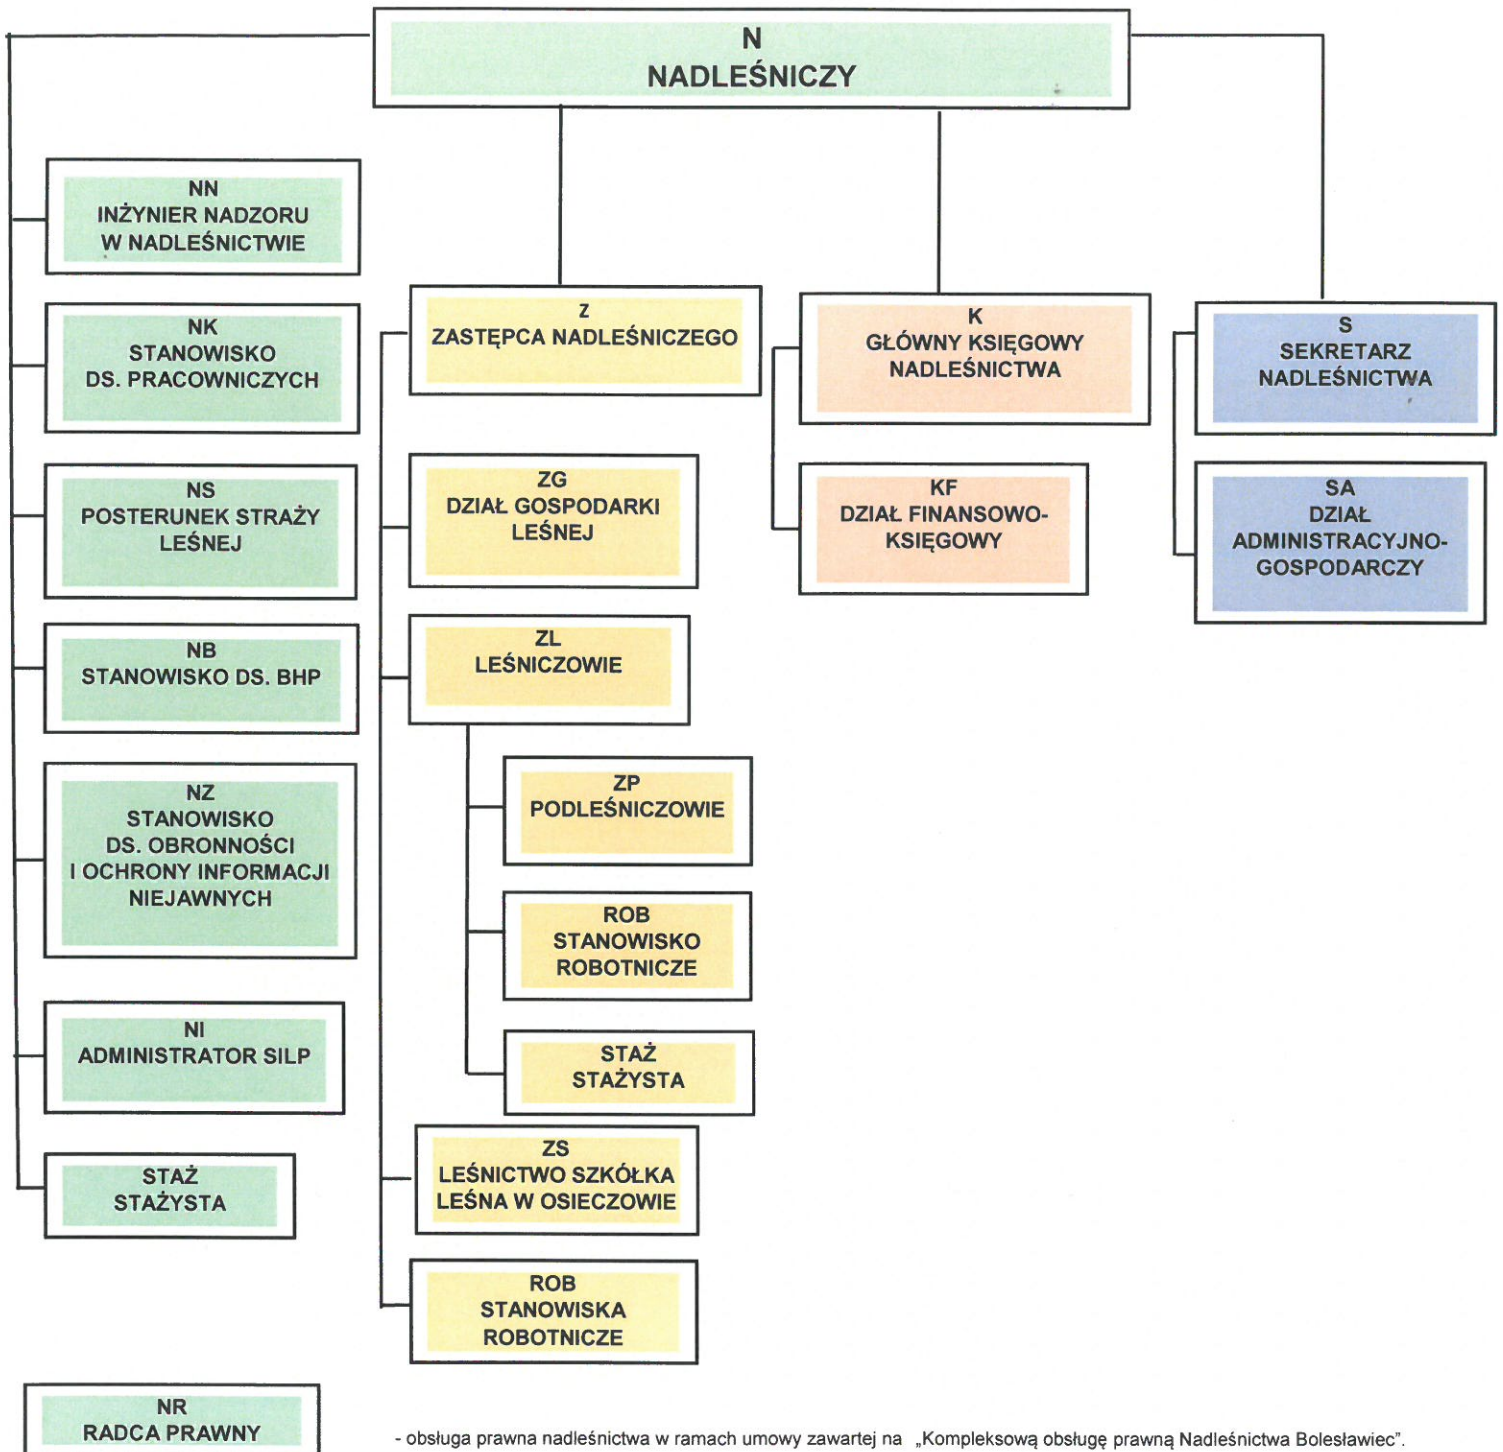

## Schemat organizacyjny Nadleśnictwa Bolesławiec

- obsługa prawna nadleśnictwa w ramach umowy zawartej na „Kompleksową obsługę prawną Nadleśnictwa Bolesławiec”.

Schemat organizacyjny Nadleśnictwa Bolesławiec – aktualizacja 01.05.2023 r.