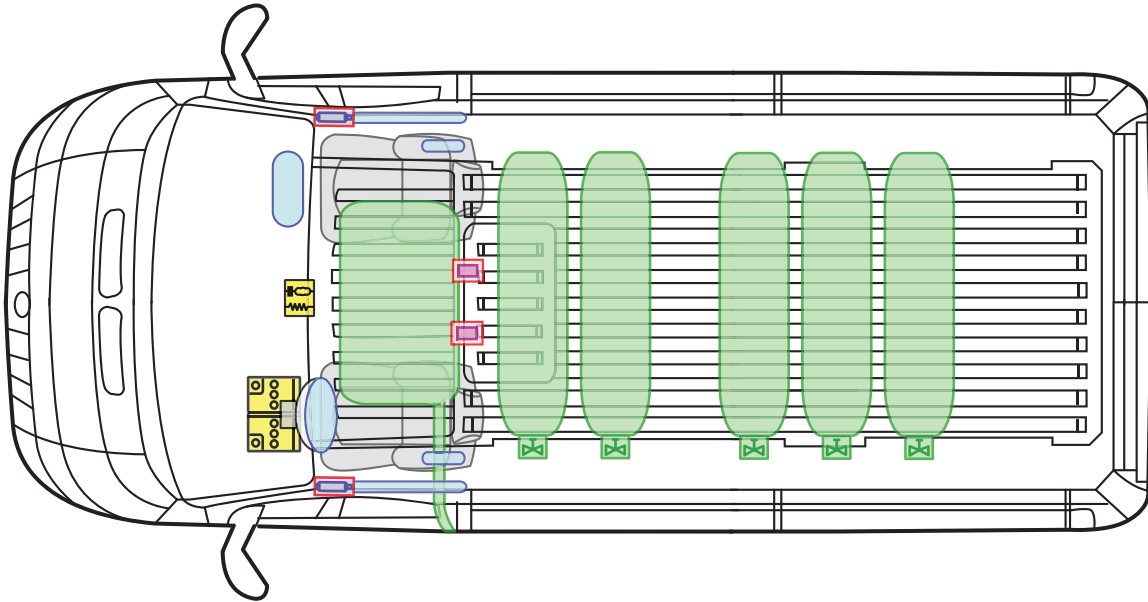

PROFESSIONAL