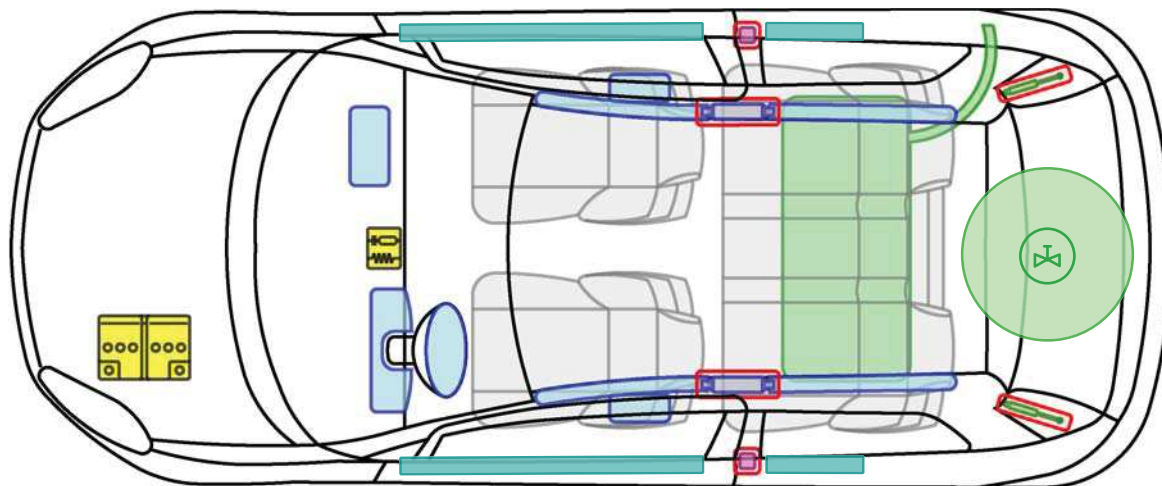

FIAT GRANDE PUNTO

LPG 3