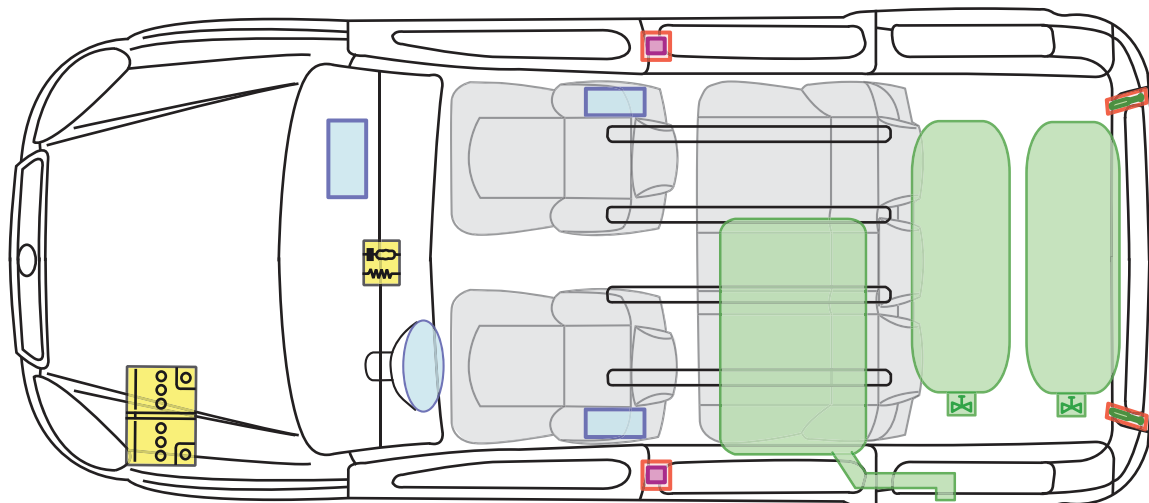

Napinacze pasów

Amortyzator gazowy

Zbiornik paliwa

Zbiornik na gaz

Zawór bezpieczeństwa

FIAT DOBLO'(223) (DO_12/2009)

PROFESSIONAL

NATURAL POWER