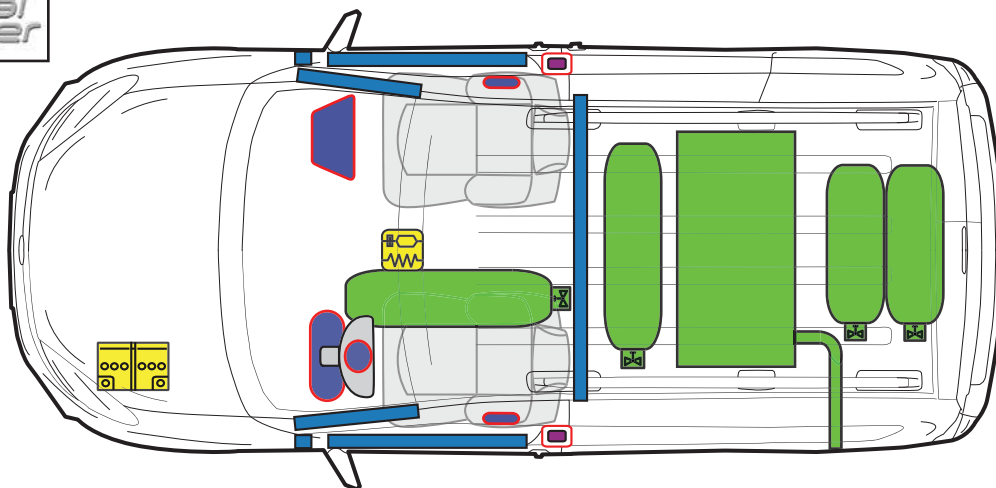

PROFESSIONAL

DOBLO' (OD_02/2015) NATURAL POWER

Legenda

	Poduszka powietrzna		Generator gazu		Napinacz pasa bezpieczeństwa		Centralka sterująca systemu SRS		Aktywny system ochrony pieszego
	Pałak zabezpieczający w razie wywrócenia się samochodu		Amortyzator gazowy		Strefa wzmocnienia		Strefa wymagająca specjalnej uwagi		
	Akumulator (niskie napięcie)		Ultrakondensator (niskie napięcie)		Zbiornik paliwa		Zbiornik gazu		Zawór bezpieczeństwa
	Pakiet akumulatorów (wysokie napięcie)		Wysokonapięciowy kabel/komponent zasilający		Odłączenie awaryjne wysokiego napięcia		Skrzynka bezpieczników (wysokie napięcie)		Ultrakondensator (wysokie napięcie)