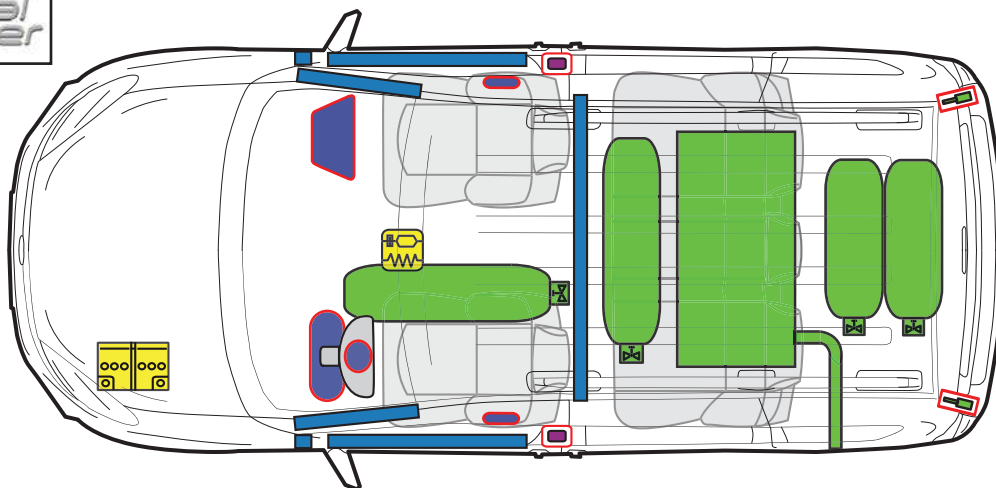

DOBLO' (OD_02/2015) NATURAL POWER

Legenda

	Poduszka powietrzna		Generator gazu		Napinacz pasa bezpieczeństwa		Centralna sterująca systemu SRS		Aktywny system ochrony pieszego
	Pałk zabezpieczający w razie wywrócenia się samochodu		Amortyzator gazowy		Strefa wzmocnienia		Strefa wymagająca specjalnej uwagi		
	Akumulator (niskie napięcie)		Ultrakondensator (niskie napięcie)		Zbiornik paliwa		Zbiornik gazu		Zawór bezpieczeństwa
	Pakiet akumulatorów (wysokie napięcie)		Wysokonapięciowy kabel/komponent zasilający		Odłączenie awaryjne wysokiego napięcia		Skrzynka bezpieczników (wysokie napięcie)		Ultrakondensator (wysokie napięcie)