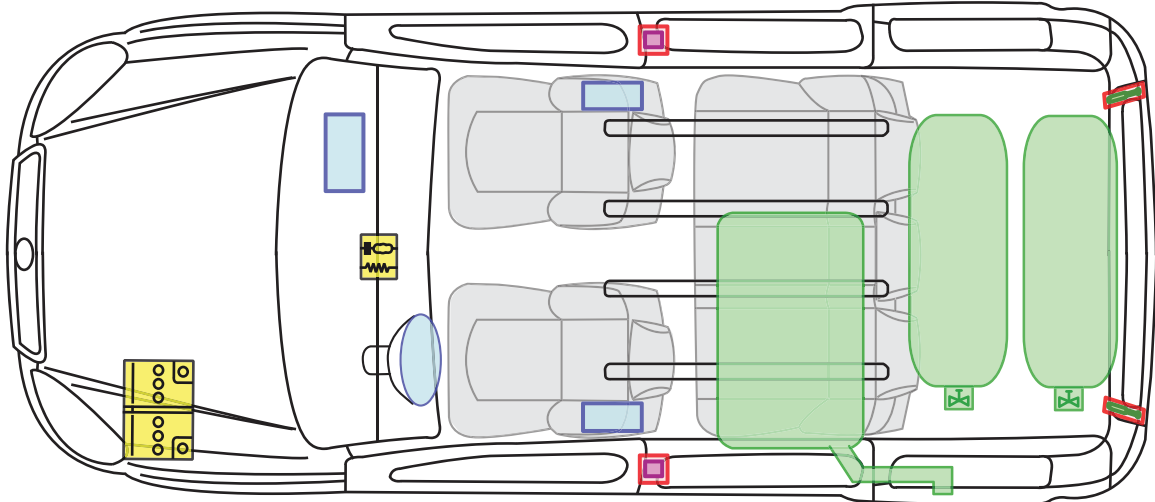

Napinacze pasów

Amortyzator gazowy

Zbiornik paliwa

Zbiornik na gaz

Zawór bezpieczeństwa

FIAT DOBLO' (223)

NATURAL POWER

(DO_12/2009)