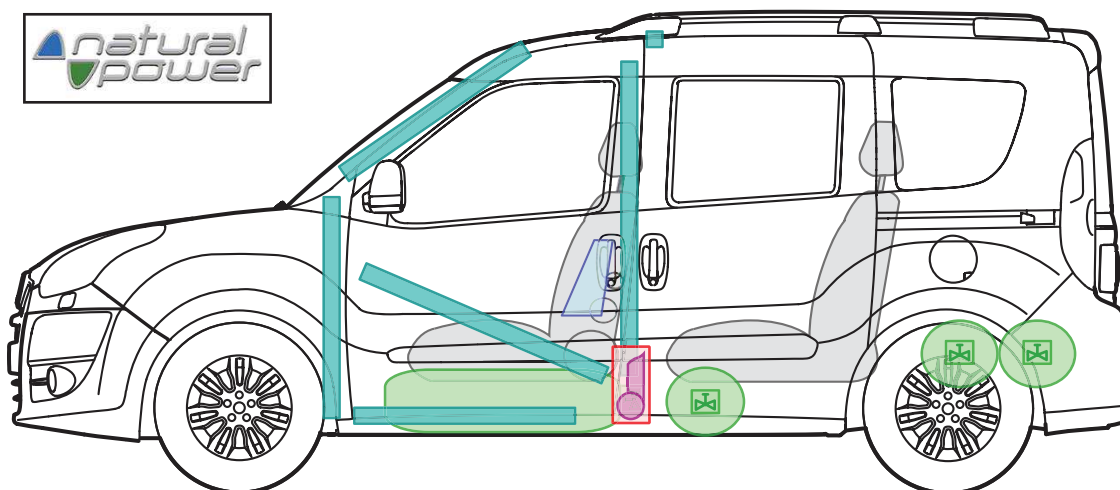

Zbiornik paliwa

Zbiornik na gaz

Zawór bezpieczeństwa

FIAT DOBLO'

NATURAL POWER

(OD_01/2010)

Legenda

Poduszka powietrzna