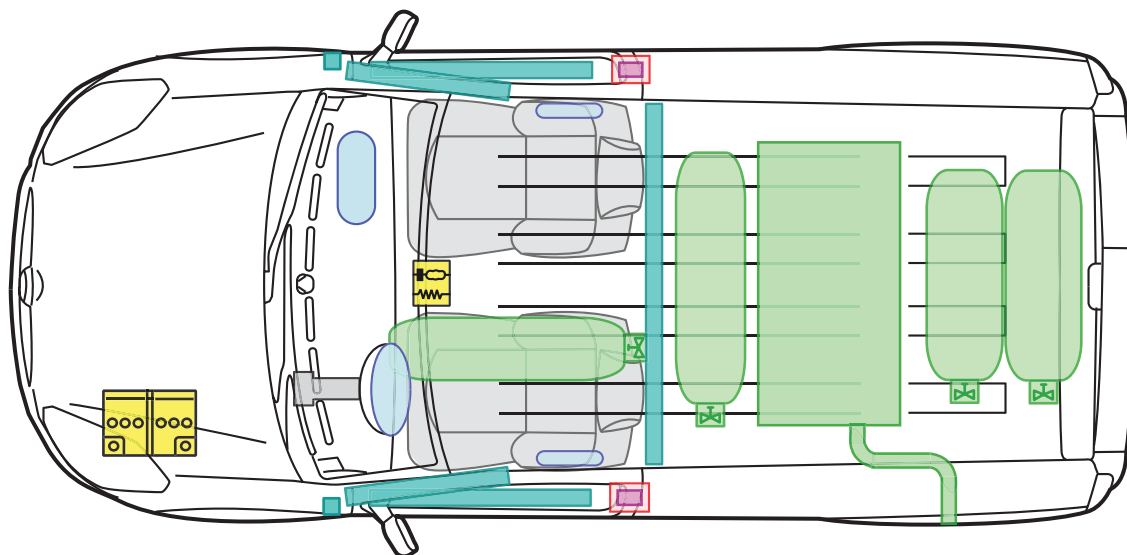

Zbiornik paliwa

Zbiornik na gaz

Zawór bezpieczeństwa

FIAT DOBLO'

(OD_01/2010)

PROFESSIONAL

NATURAL POWER

Legenda