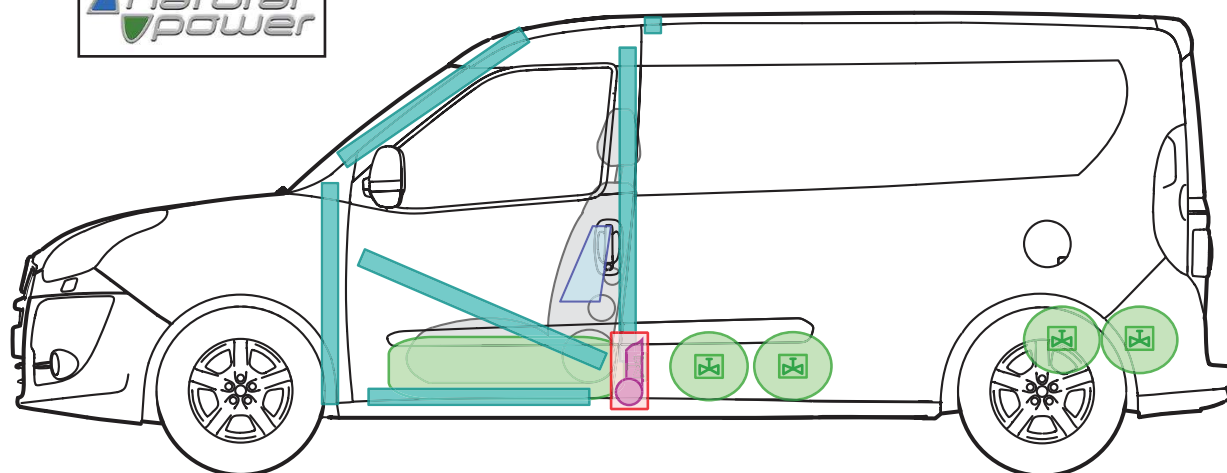

Zbiornik na gaz

Zawór bezpieczeństwa

FIAT DOBLO' (OD_01/2010)

PROFESSIONAL

NATURAL POWER

Legenda

Poduszka powietrzna

Wzmocnienia karoserii