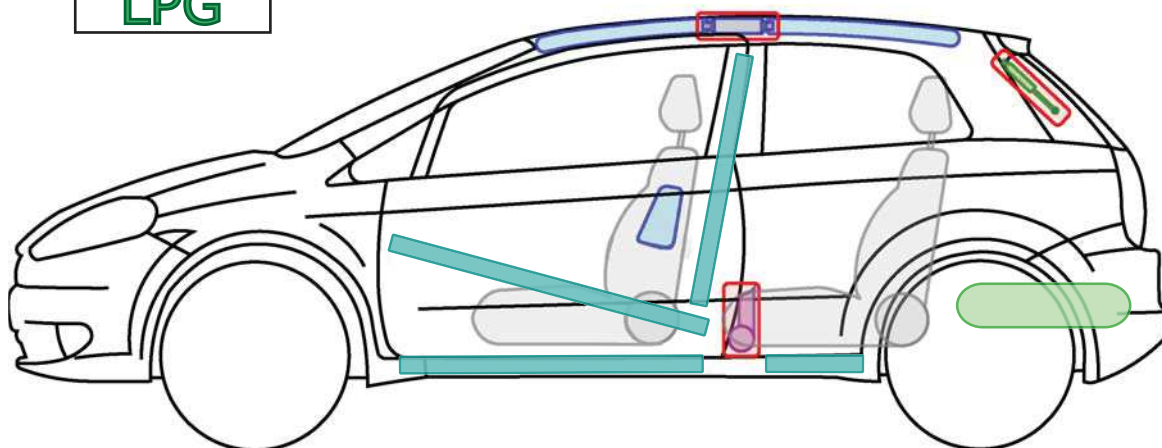

FIAT GRANDE PUNTO

LPG 3

LPG

Legenda

Poduszka powietrzna

Wzmocnienia karoserii

Centralka poduszki powietrznej

Generator gazu

Akumulator

Napinacze pasów

Amortyzator gazowy

Zbiornik paliwa

Zbiornik na gaz

Zawór bezpieczeństwa