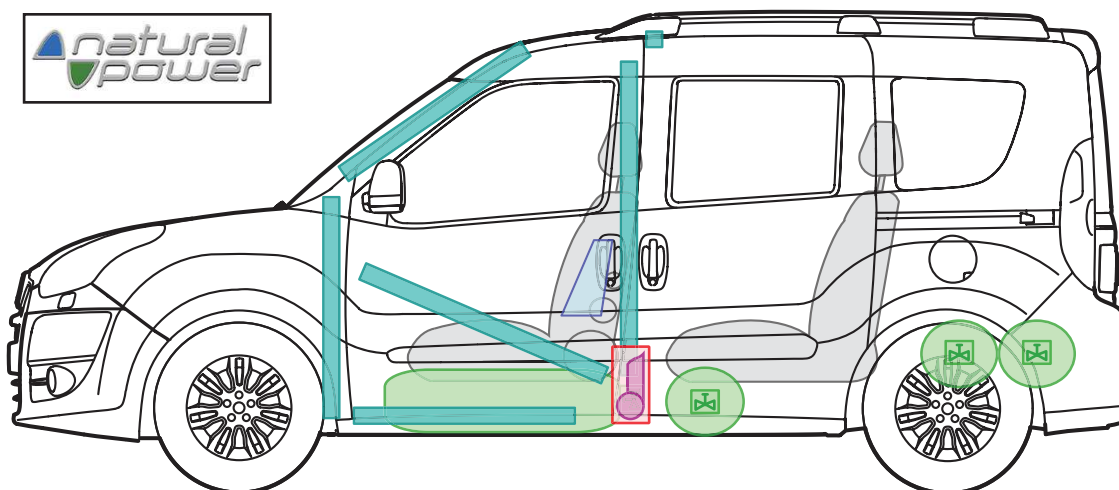

FIAT DOBLO'

(OD_01/2010)

PROFESSIONAL

NATURAL POWER

Legenda

Poduszka powietrzna

Wzmocnienia karoserii

Centralka poduszki powietrznej