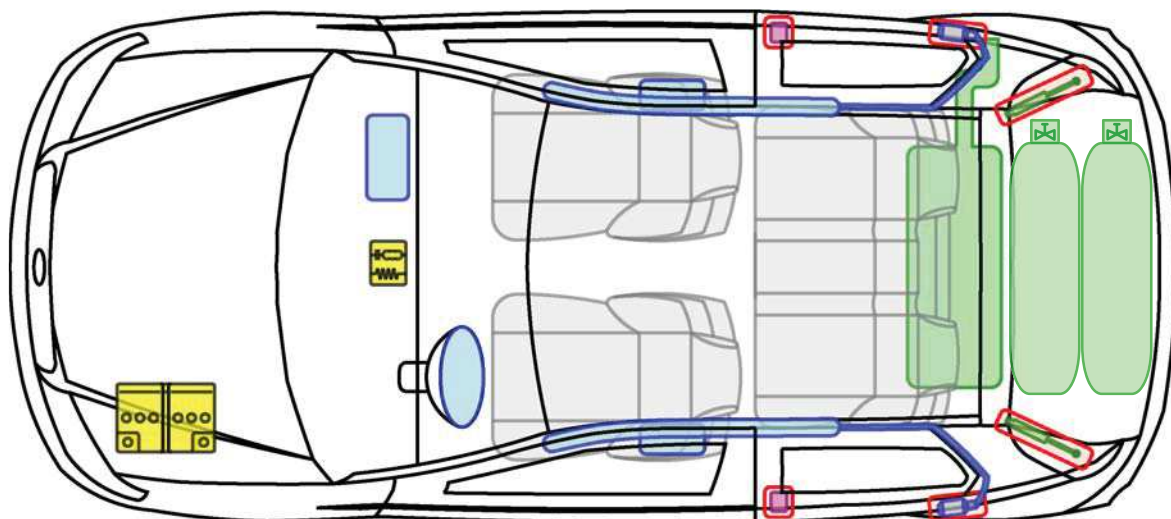

Napinacze pasów

Amortyzator gazowy

Zbiornik paliwa

Zbiornik na gaz

Zawór bezpieczeństwa

FIAT PUNTO CLASSIC NATURAL POWER 3

Legenda

Poduszka powietrzna