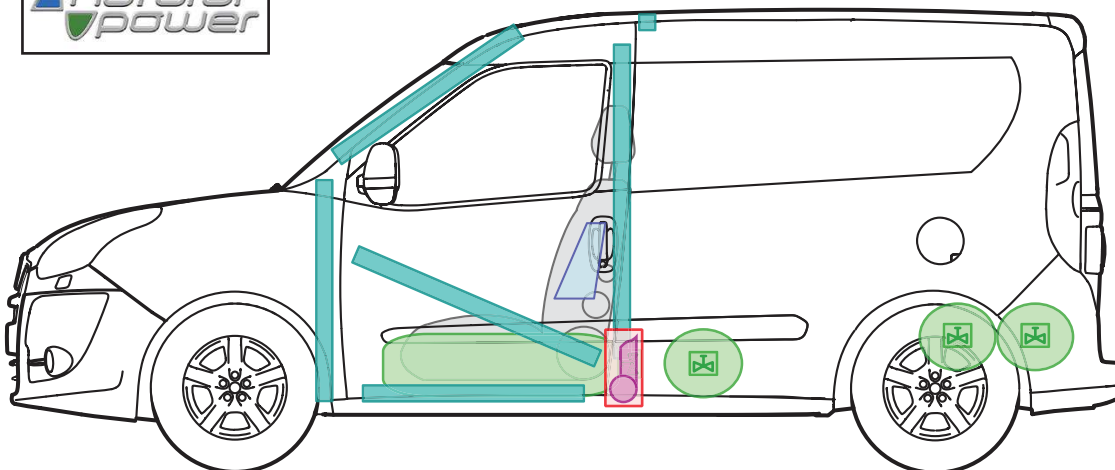

Zbiornik paliwa

Zbiornik na gaz

Zawór bezpieczeństwa

FIAT DOBLO'

(OD_01/2010)

PROFESSIONAL

NATURAL POWER

Legenda