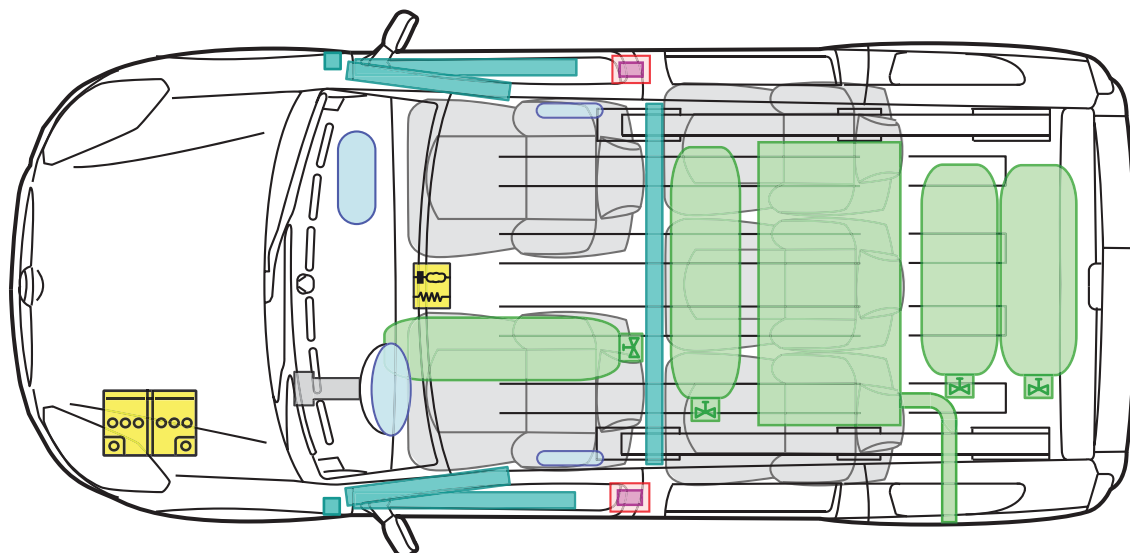

Zbiornik paliwa

Zbiornik na gaz

Zawór bezpieczeństwa

FIAT DOBLO'

NATURAL POWER

(OD_01/2010)

Legenda

Poduszka powietrzna