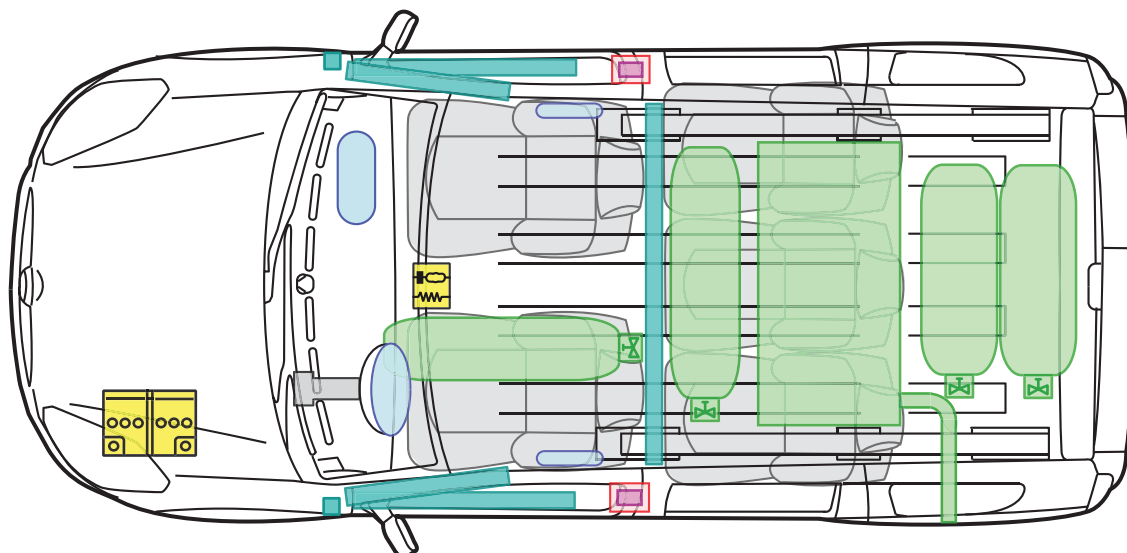

FIAT DOBLO'

(OD_01/2010)

PROFESSIONAL

NATURAL POWER

Legenda

Poduszka powietrzna

Wzmocnienia karoserii

Centralka poduszki powietrznej