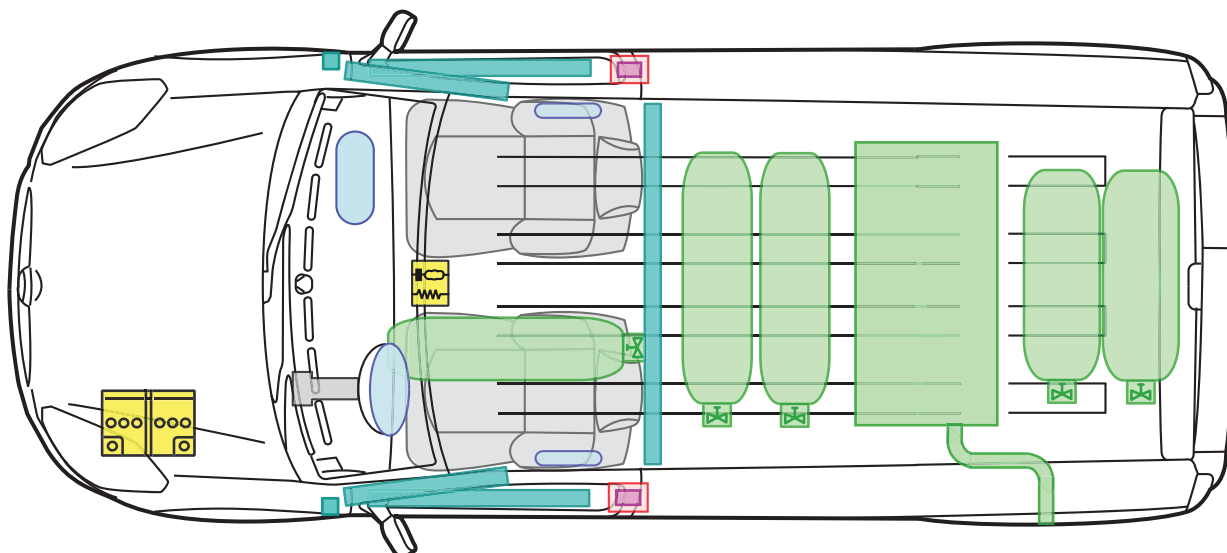

Zbiornik na gaz

Zawór bezpieczeństwa

FIAT DOBLO' (OD_01/2010)

PROFESSIONAL

NATURAL POWER

Legenda

Poduszka powietrzna

Wzmocnienia karoserii