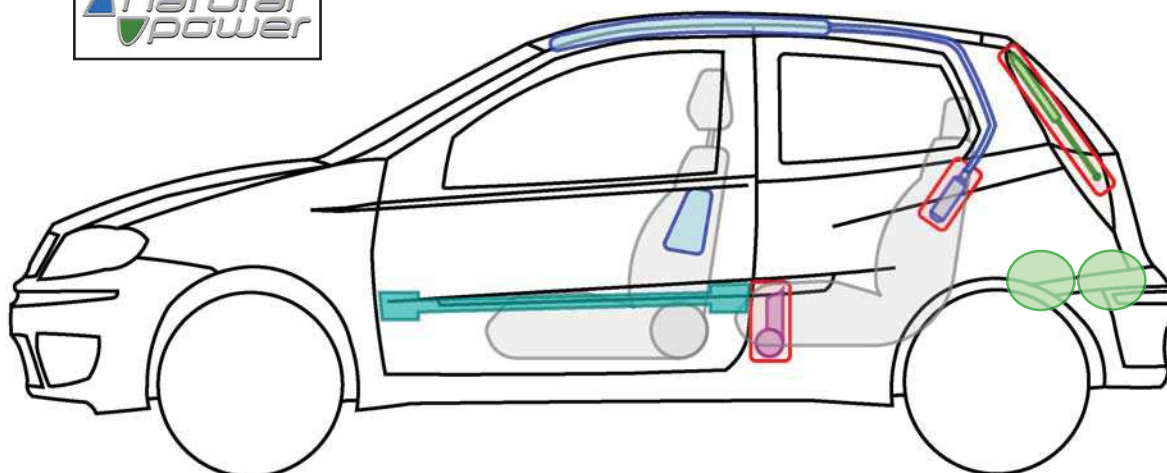

Napinacze pasów

Amortyzator gazowy

Zbiornik paliwa

Zbiornik na gaz

Zawór bezpieczeństwa

FIAT PUNTO CLASSIC NATURAL POWER 3

Legenda

Poduszka powietrzna