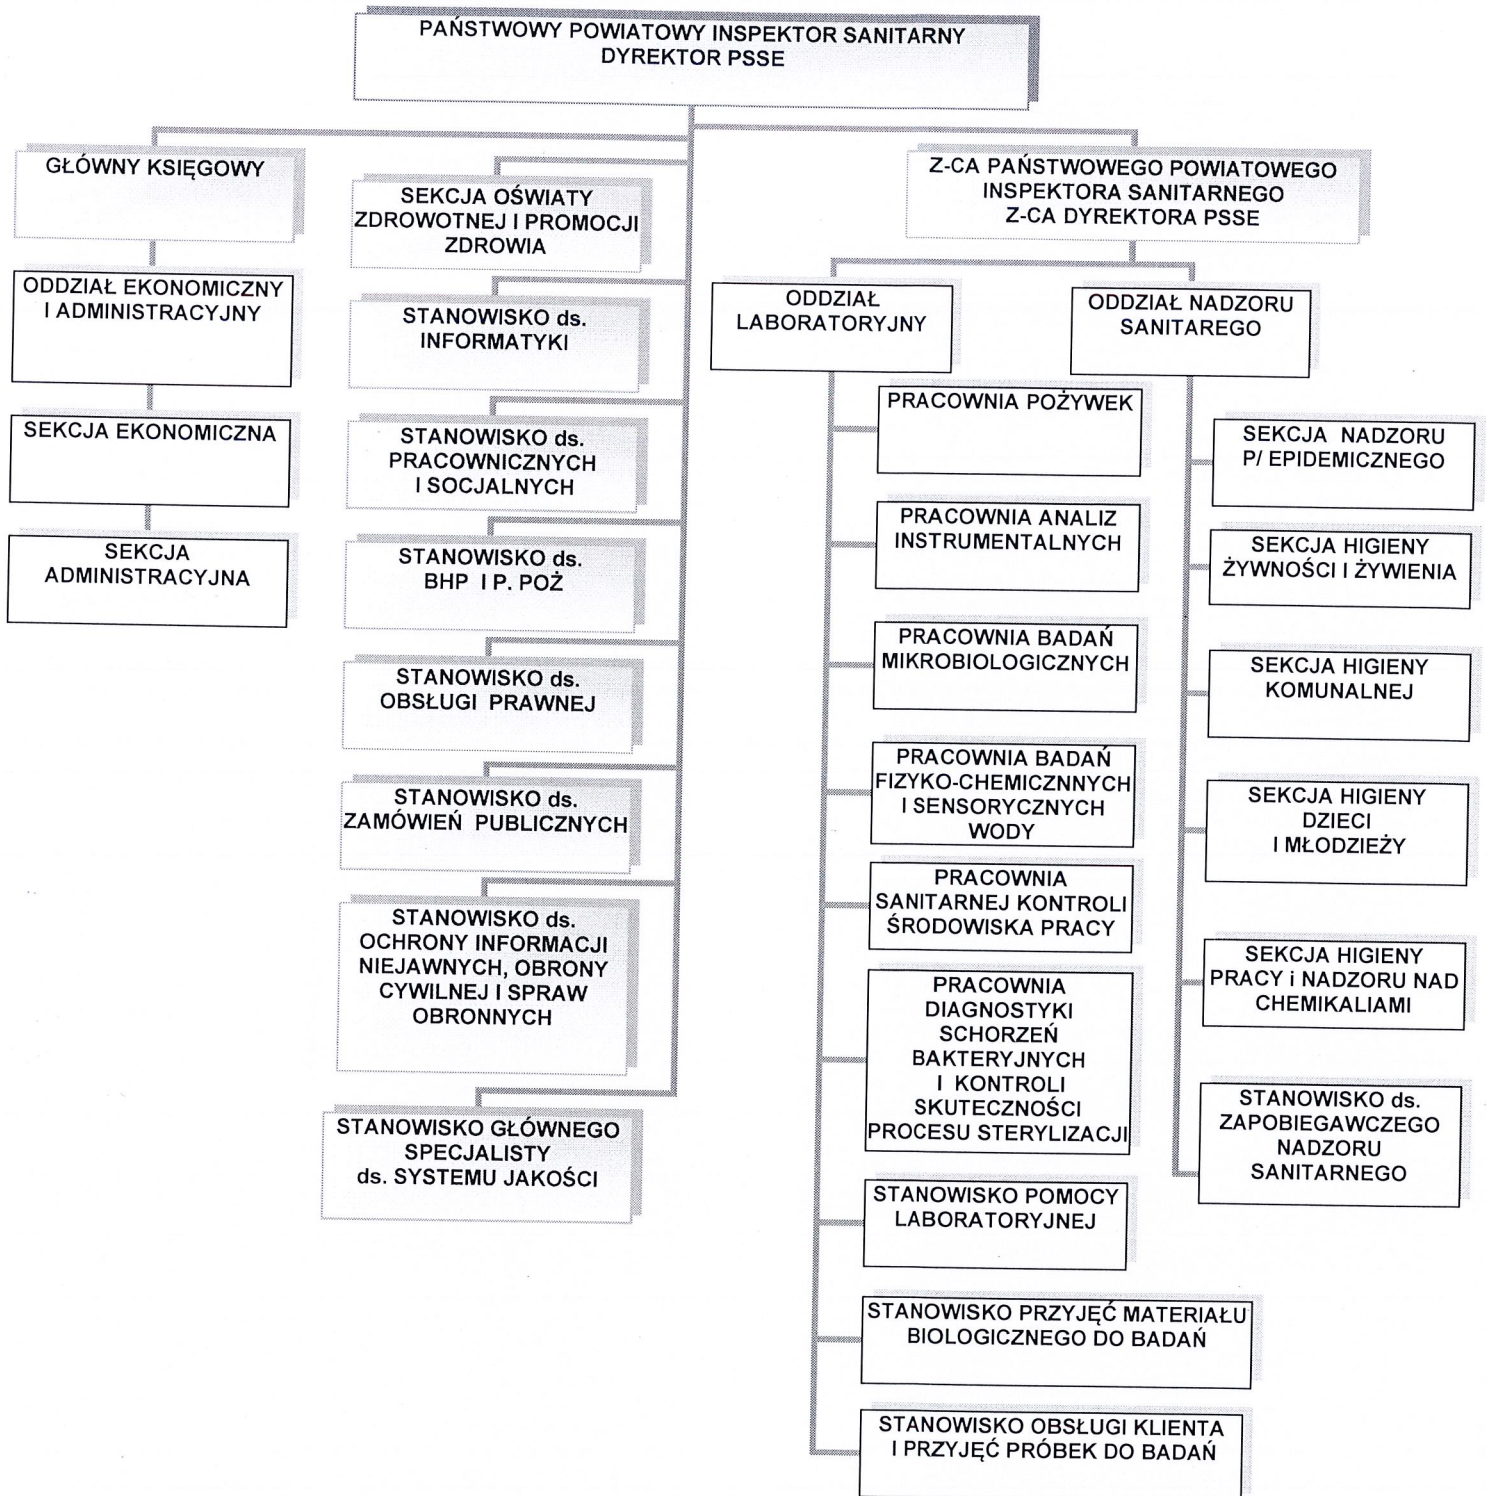

SCHEMAT ORGANIZACYJNY PSSE W BIAŁEJ PODLASKIEJ

DYREKTOR
POWIATOWEJ STACJI
SANITARNO-EPIDEMIOLOGICZNEJ
w Białej Podlaskiej

Marcin Nowik

12